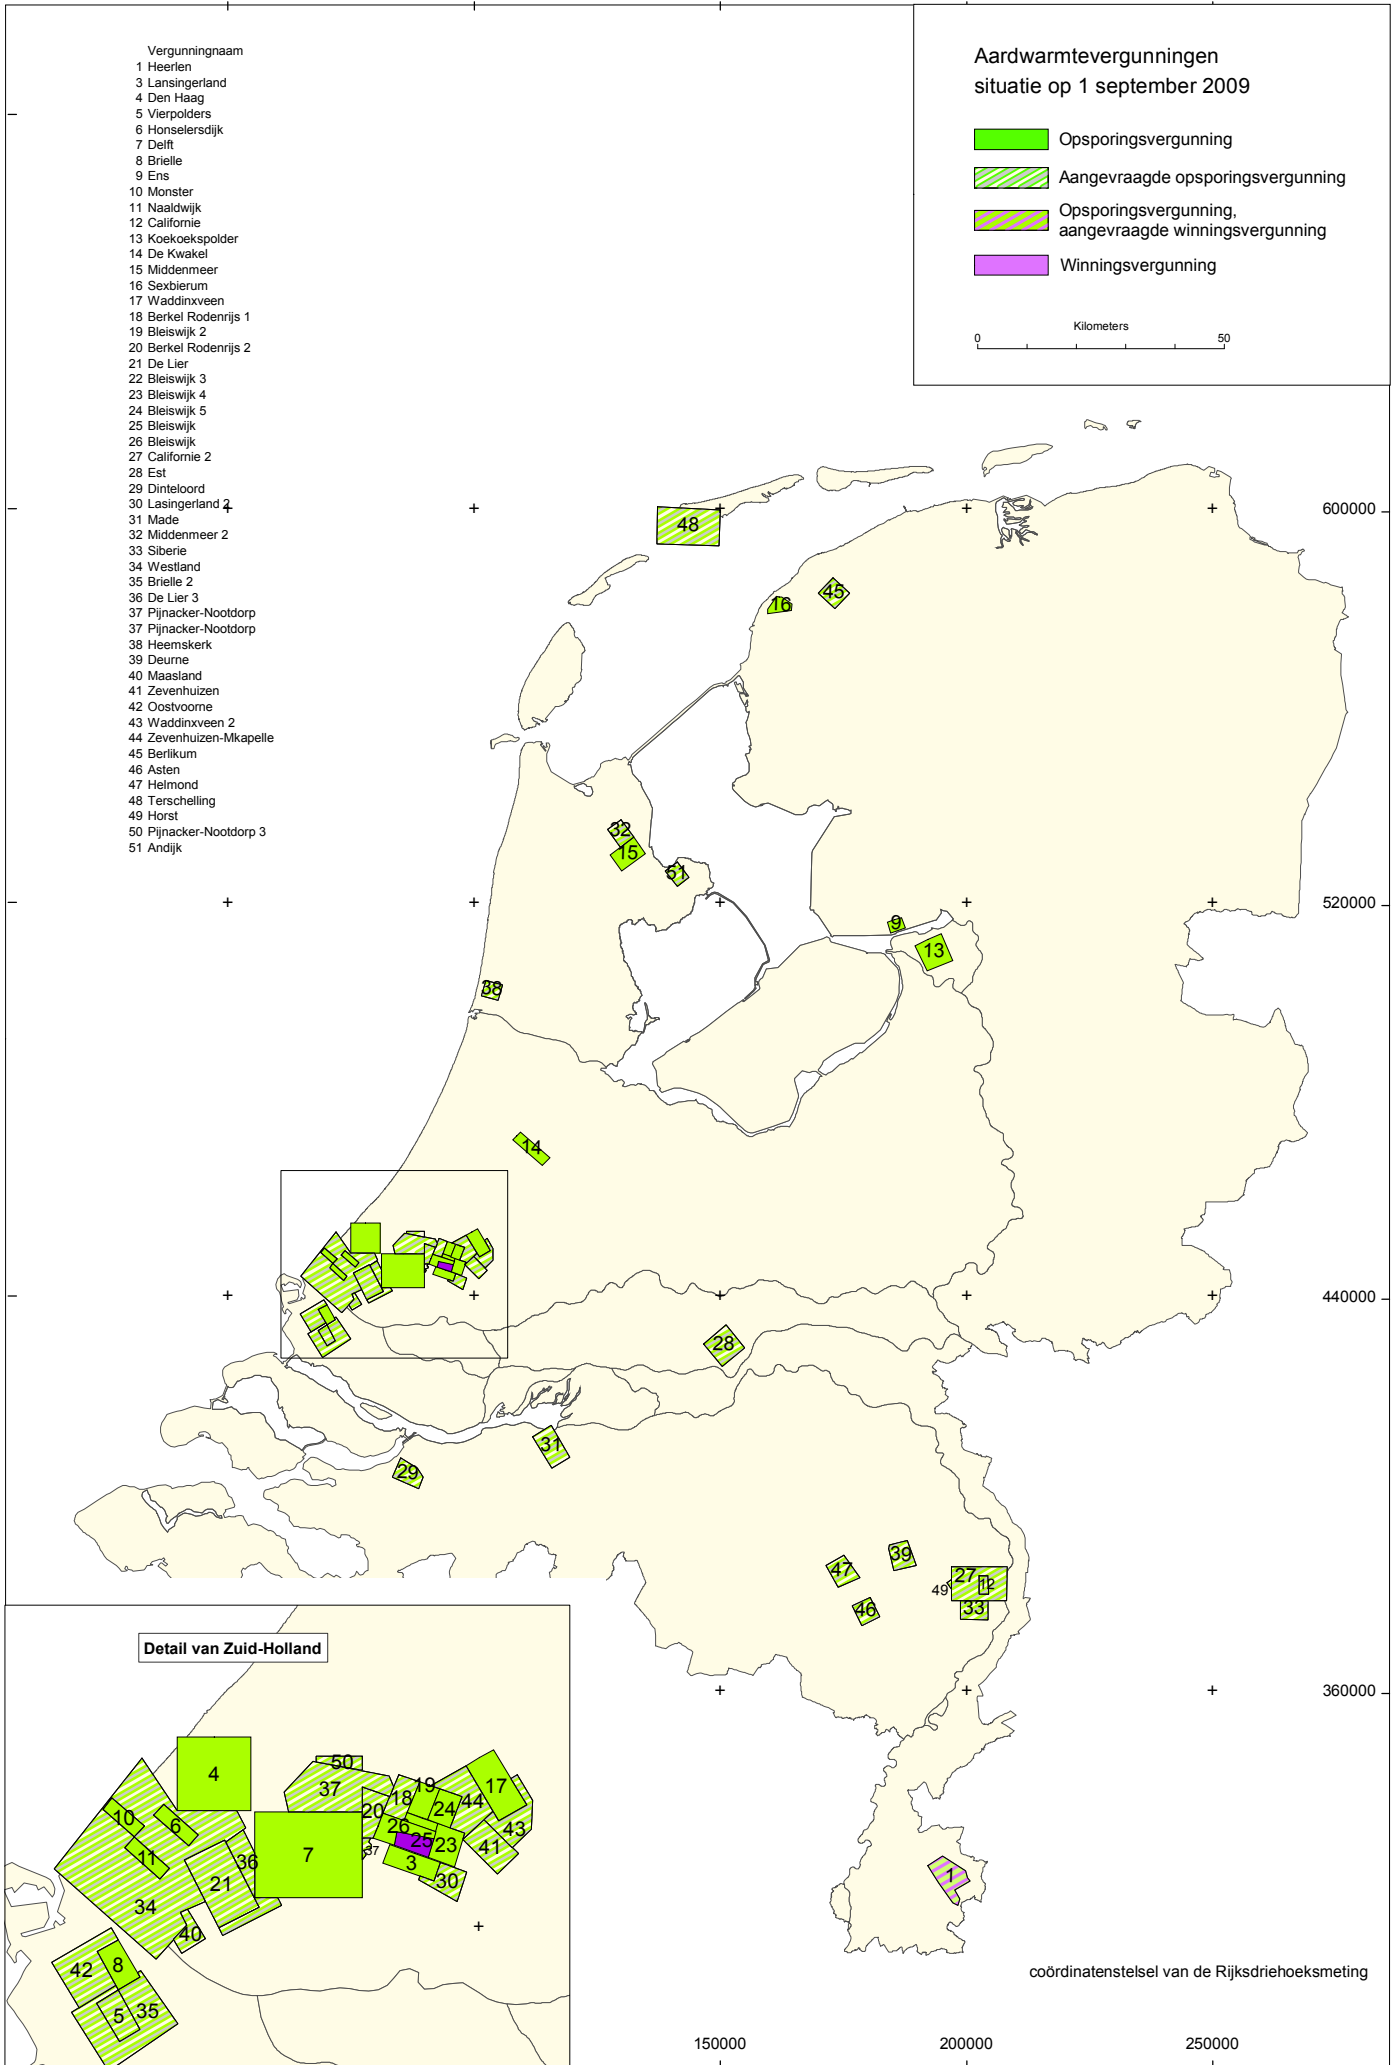

Vergunningnaam

- 1 Heerlen
- 3 Lansingerland
- 4 Den Haag
- 5 Vierpolders
- 6 Honselersdijk
- 7 Delft
- 8 Brielle
- 9 Ens
- 10 Monster
- 11 Naaldwijk
- 12 Californie
- 13 Koekoekspolder
- 14 De Kwakel
- 15 Middenmeer
- 16 Sexbierum
- 17 Waddinxveen
- 18 Berkel Rodenrijs 1
- 19 Bleiswijk 2
- 20 Berkel Rodenrijs 2
- 21 De Lier
- 22 Bleiswijk 3
- 23 Bleiswijk 4
- 24 Bleiswijk 5
- 25 Bleiswijk
- 26 Bleiswijk
- 27 Californie 2
- 28 Est
- 29 Dinteloord
- 30 Lasingerland 2
- 31 Made
- 32 Middenmeer 2
- 33 Siberie
- 34 Westland
- 35 Brielle 2
- 36 De Lier 3
- 37 Pijnacker-Nootdorp
- 37 Pijnacker-Nootdorp
- 38 Heemskerk
- 39 Deurne
- 40 Maasland
- 41 Zevenhuizen
- 42 Oostvoorne
- 43 Waddinxveen 2
- 44 Zevenhuizen-Mkapelle
- 45 Berlikum
- 46 Asten
- 47 Helmond
- 48 Terschelling
- 49 Horst
- 50 Pijnacker-Nootdorp 3
- 51 Andijk

Aardwarmtevergunningen  
situatie op 1 september 2009

- Opsporingsvergunning
- Aangevraagde opsporingsvergunning
- Opsporingsvergunning, aangevraagde winningsvergunning
- Winningsvergunning

0 Kilometers 50

Detail van Zuid-Holland

coördinatenstelsel van de Rijksdriehoeksmeting

150000 200000 250000