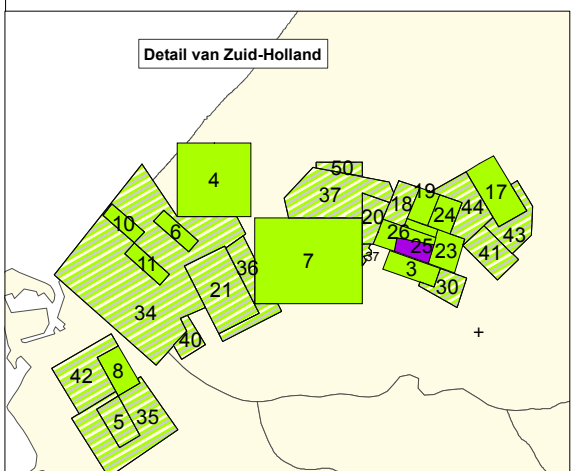

Vergunningnaam

- 1 Heerlen
- 3 Lansingerland
- 4 Den Haag
- 5 Vierpolders
- 6 Honselersdijk
- 7 Delft
- 8 Brielle
- 9 Ens
- 10 Monster
- 11 Naaldwijk
- 12 Californie
- 13 Koekoekspolder
- 14 De Kwakel
- 15 Middenmeer
- 16 Sexbierum
- 17 Waddinxveen
- 18 Berkel Rodenrijs 1
- 19 Bleiswijk 2
- 20 Berkel Rodenrijs 2
- 21 De Lier
- 22 Bleiswijk 3
- 23 Bleiswijk 4
- 24 Bleiswijk 5
- 25 Bleiswijk
- 26 Bleiswijk
- 27 Californie 2
- 28 Est
- 29 Dinteloord
- 30 Lasingerland 2
- 31 Made
- 32 Middenmeer 2
- 33 Siberie
- 34 Westland
- 35 Brielle 2
- 36 De Lier 3
- 37 Pijnacker-Nootdorp
- 37 Pijnacker-Nootdorp
- 38 Heemskerk
- 39 Deurne
- 40 Maasland
- 41 Zevenhuizen
- 42 Oostvoorne
- 43 Waddinxveen 2
- 44 Zevenhuizen-Mkapelle
- 45 Berlikum
- 46 Asten
- 47 Helmond
- 48 Terschelling
- 49 Horst
- 50 Pijnacker-Nootdorp 3
- 51 Andijk

Detail van Zuid-Holland

coördinatenstelsel van de Rijksdriehoeksmeting

150000 200000 250000