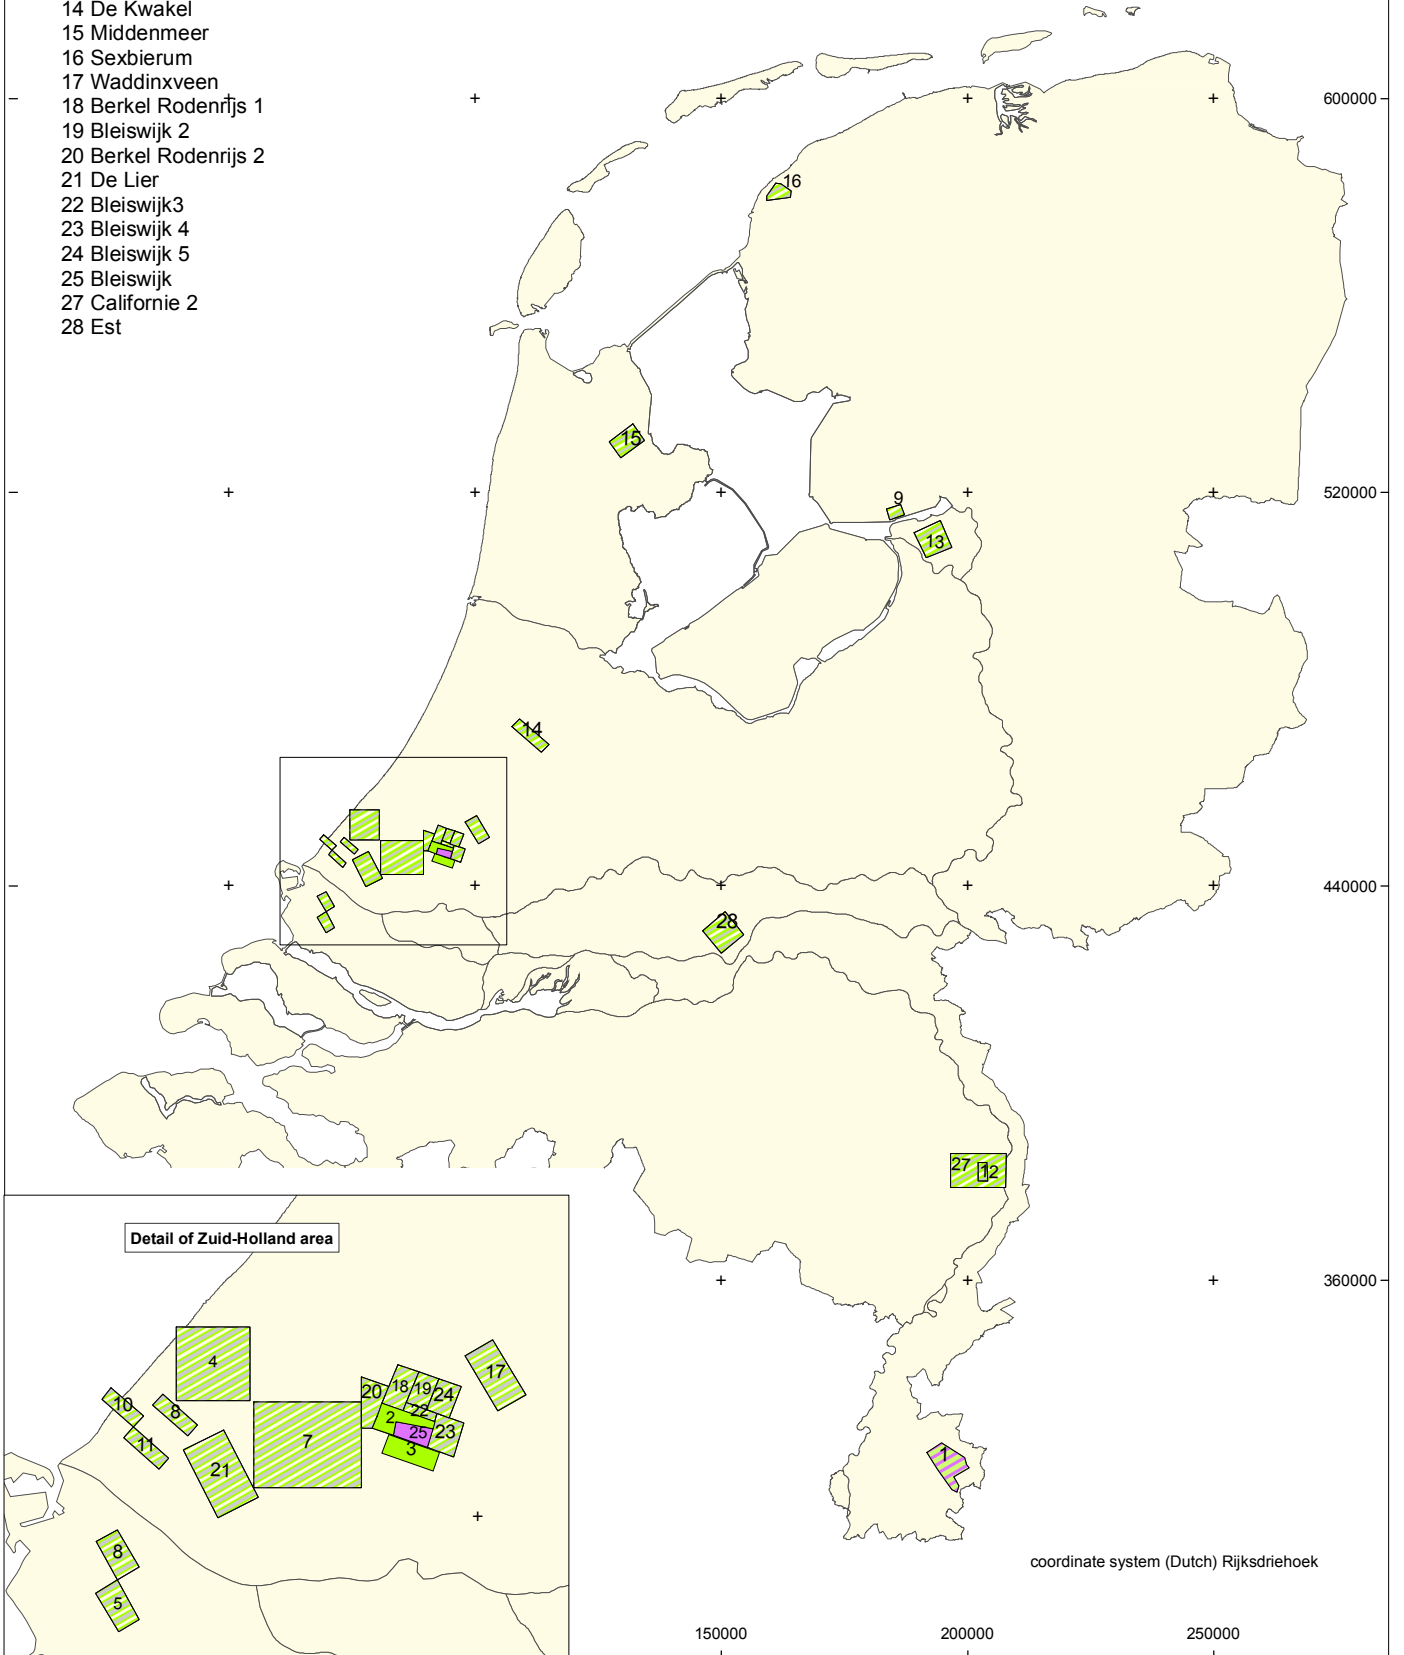

Licence name

- 1 Heerlen
- 2 Bleiswijk
- 3 Lansingerland
- 4 Den Haag
- 5 Vierpolders
- 6 Honselersdijk
- 7 Delft
- 8 Brielle
- 9 Ens
- 10 Monster
- 11 Naaldwijk
- 12 Californie
- 13 Kampen
- 14 De Kwakel
- 15 Middenmeer
- 16 Sexbierum
- 17 Waddinxveen
- 18 Berkel Rodenrijs 1
- 19 Bleiswijk 2
- 20 Berkel Rodenrijs 2
- 21 De Lier
- 22 Bleiswijk3
- 23 Bleiswijk 4
- 24 Bleiswijk 5
- 25 Bleiswijk
- 27 Californie 2
- 28 Est

Geothermal energy situation at January 1st 2009

- Exploration licence
- Application exploration licence
- Exploration licence, application production licence
- Production licence

Detail of Zuid-Holland area

coordinate system (Dutch) Rijksdriehoek