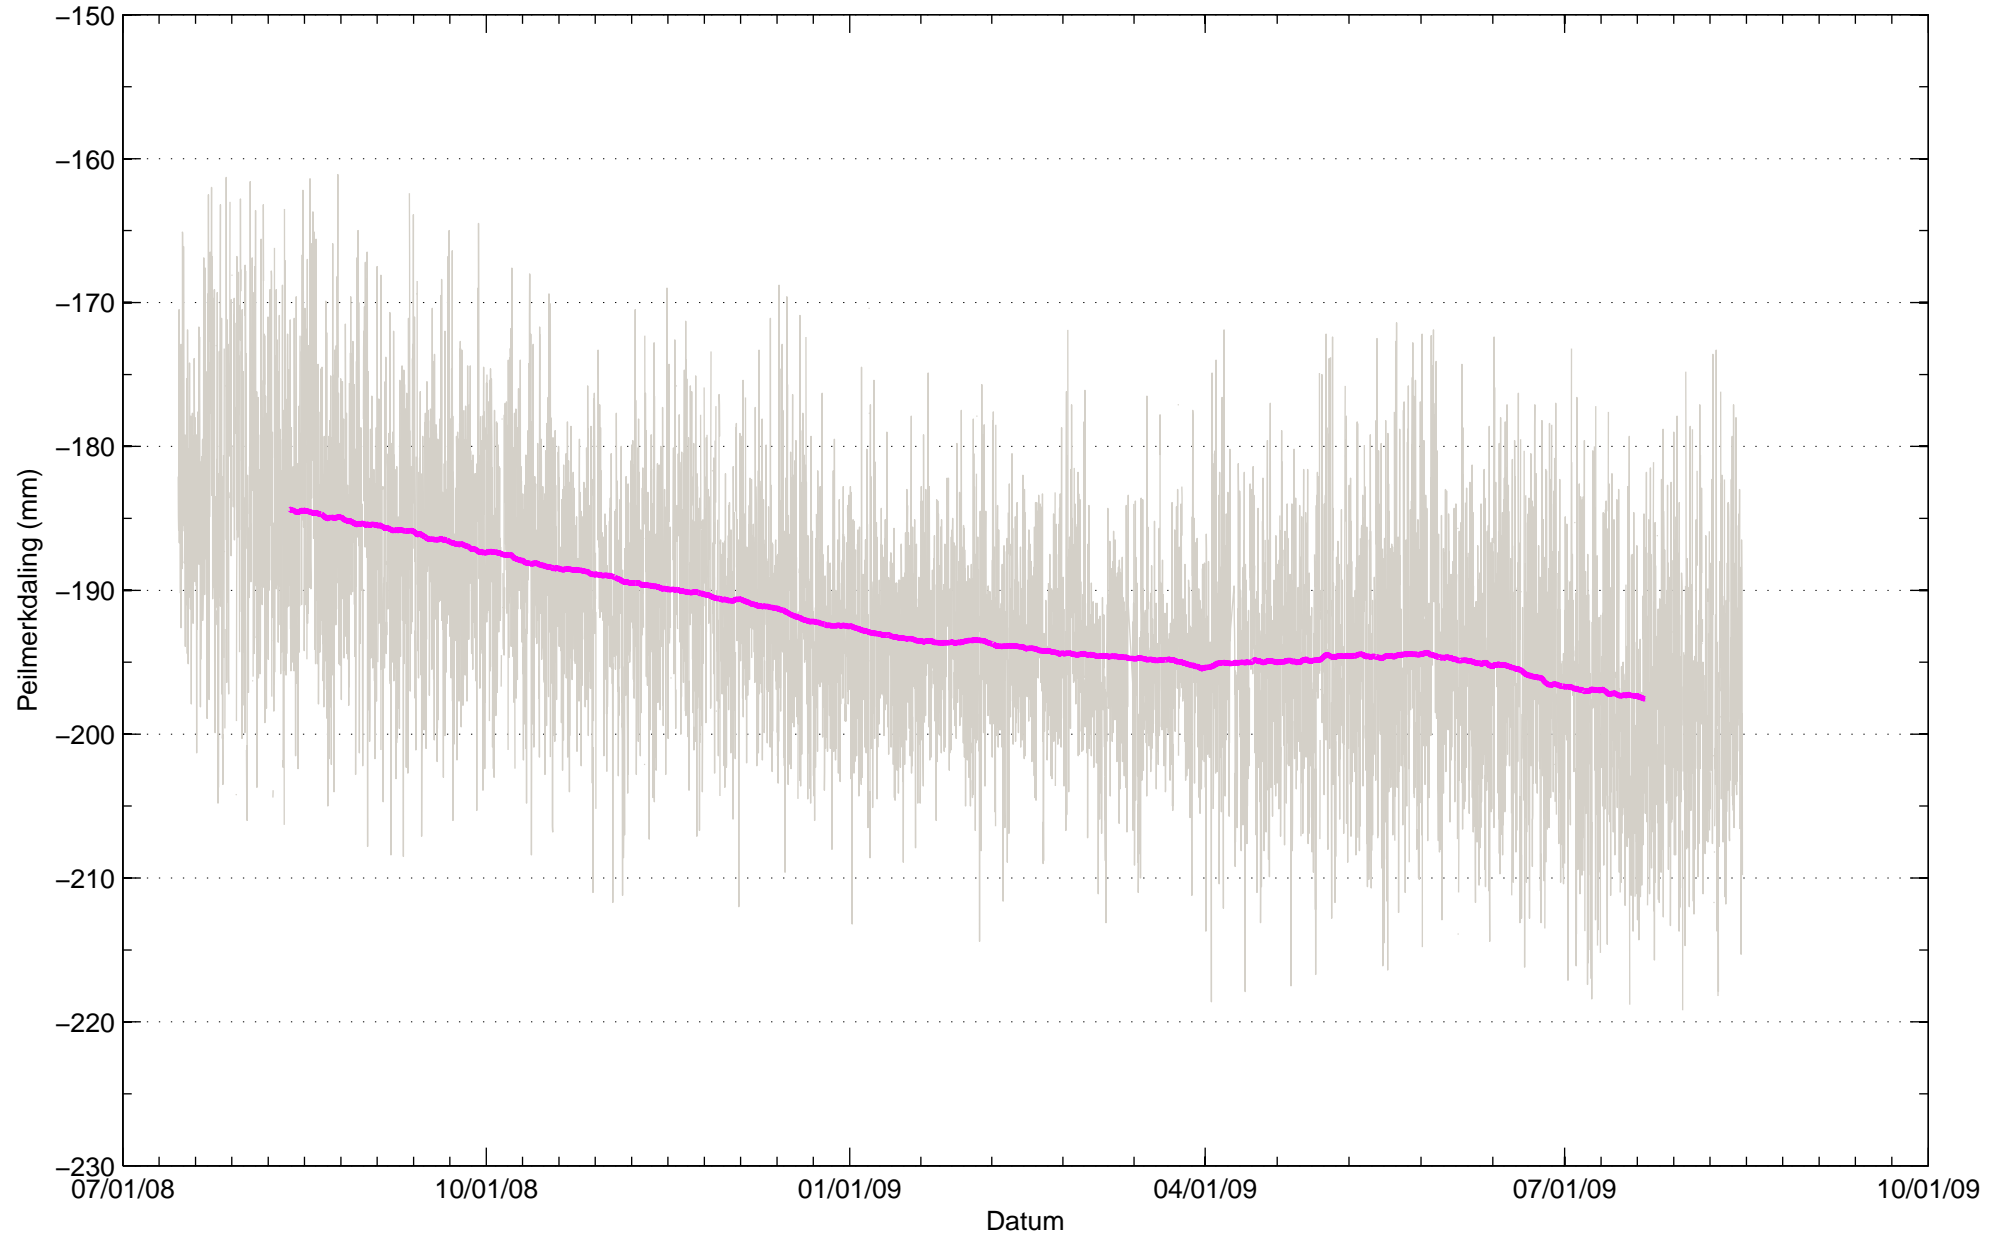

Bodemdaling Leeuwarden West GPS station HRL4
Resultaten uit permanente GPS meting

Bodemdaling Leeuwarden West GPS station HRL4
Resultaten uit permanente GPS meting

Bodemdaling Leeuwarden West GPS station HRL7
Resultaten uit permanente GPS meting

Bodemdaling Leeuwarden West GPS station HRL7
Resultaten uit permanente GPS meting