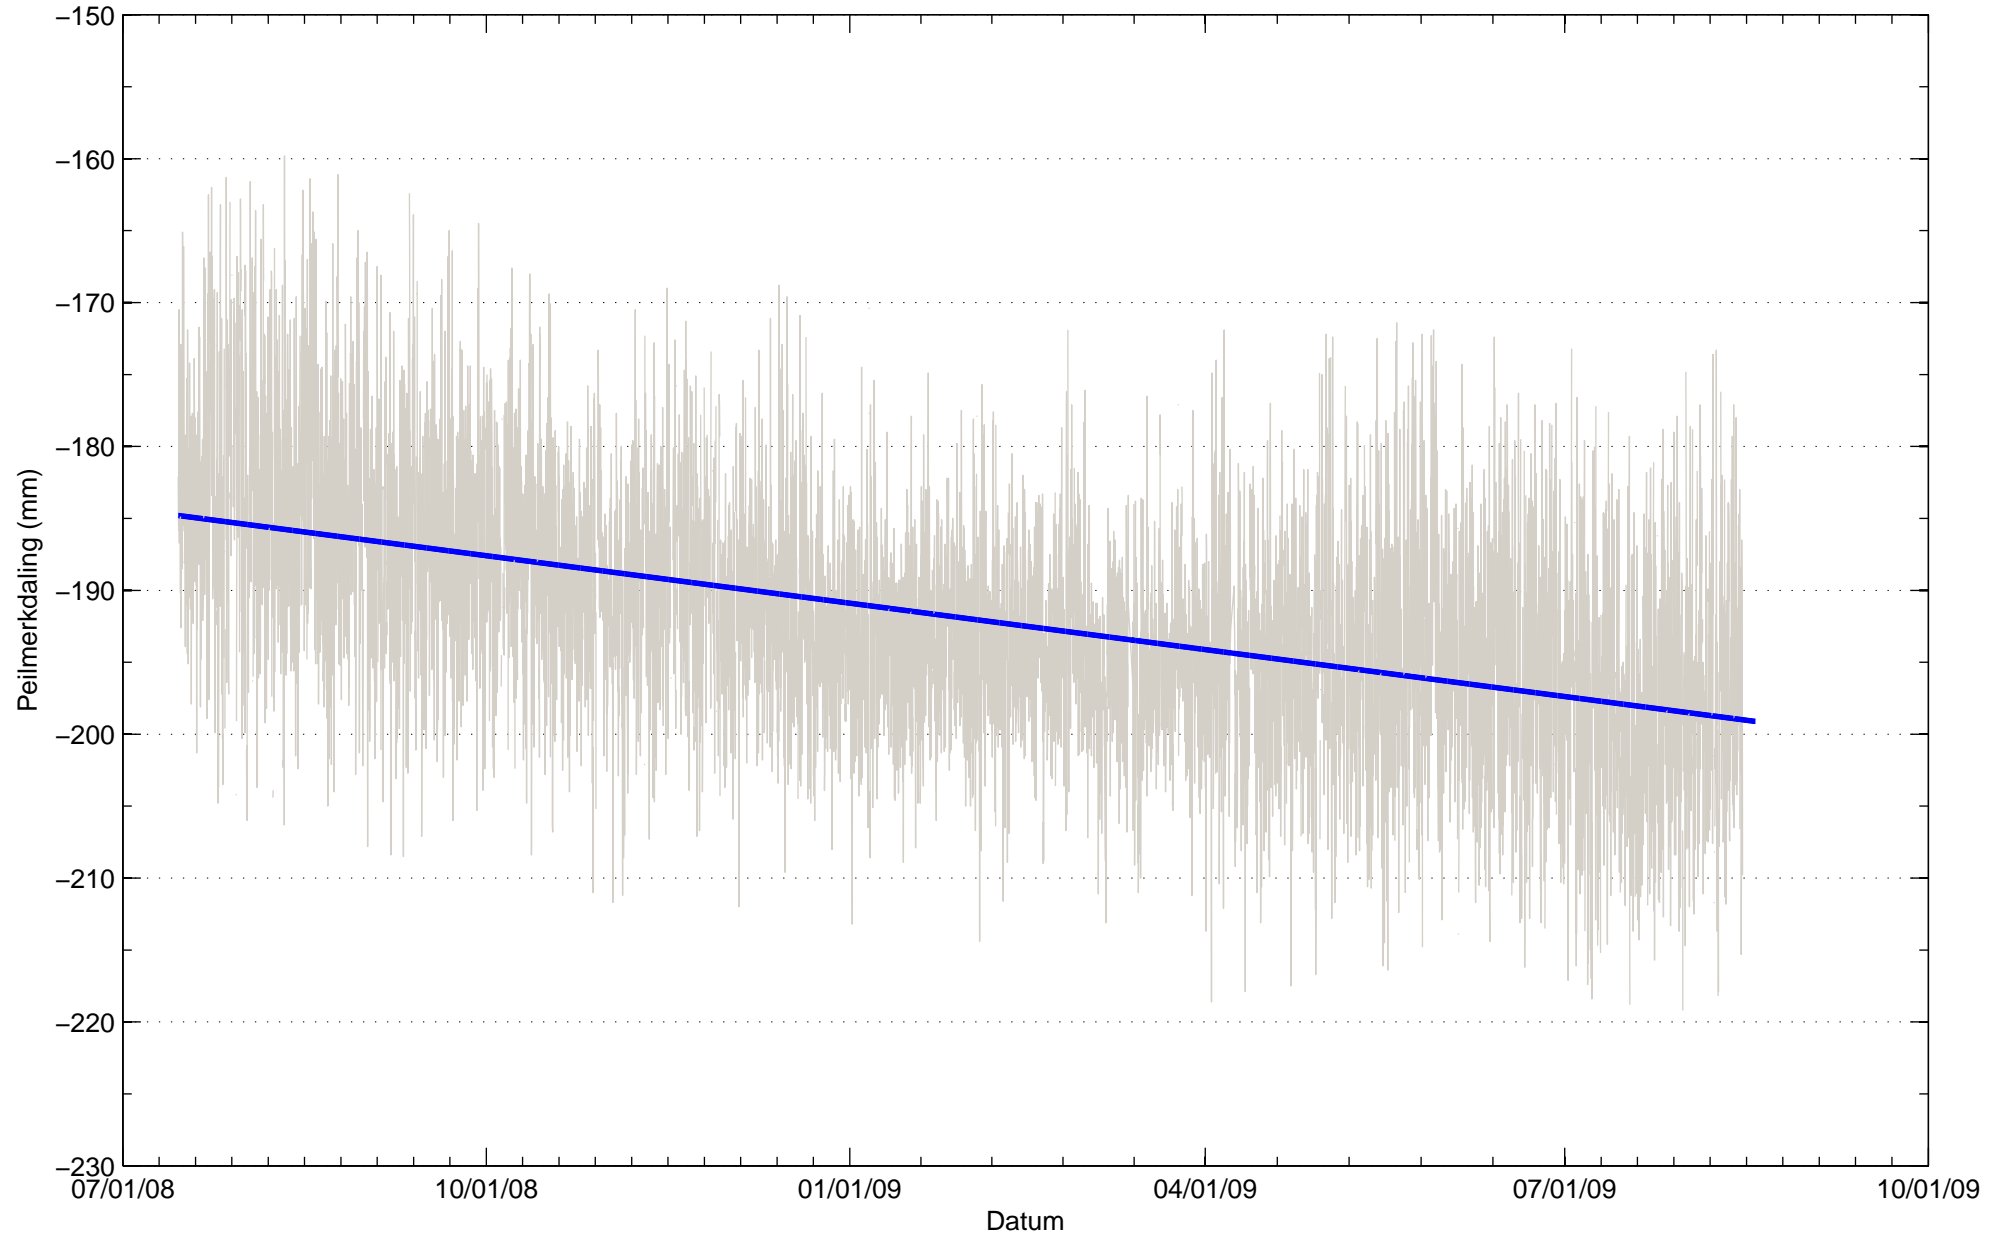

Bodemdaling Leeuwarden West GPS station HRL4
Resultaten uit permanente GPS meting

Bodemdaling Leeuwarden West GPS station HRL4
Resultaten uit permanente GPS meting

Bodemdaling Leeuwarden West GPS station HRL7
Resultaten uit permanente GPS meting

Bodemdaling Leeuwarden West GPS station HRL7
Resultaten uit permanente GPS meting