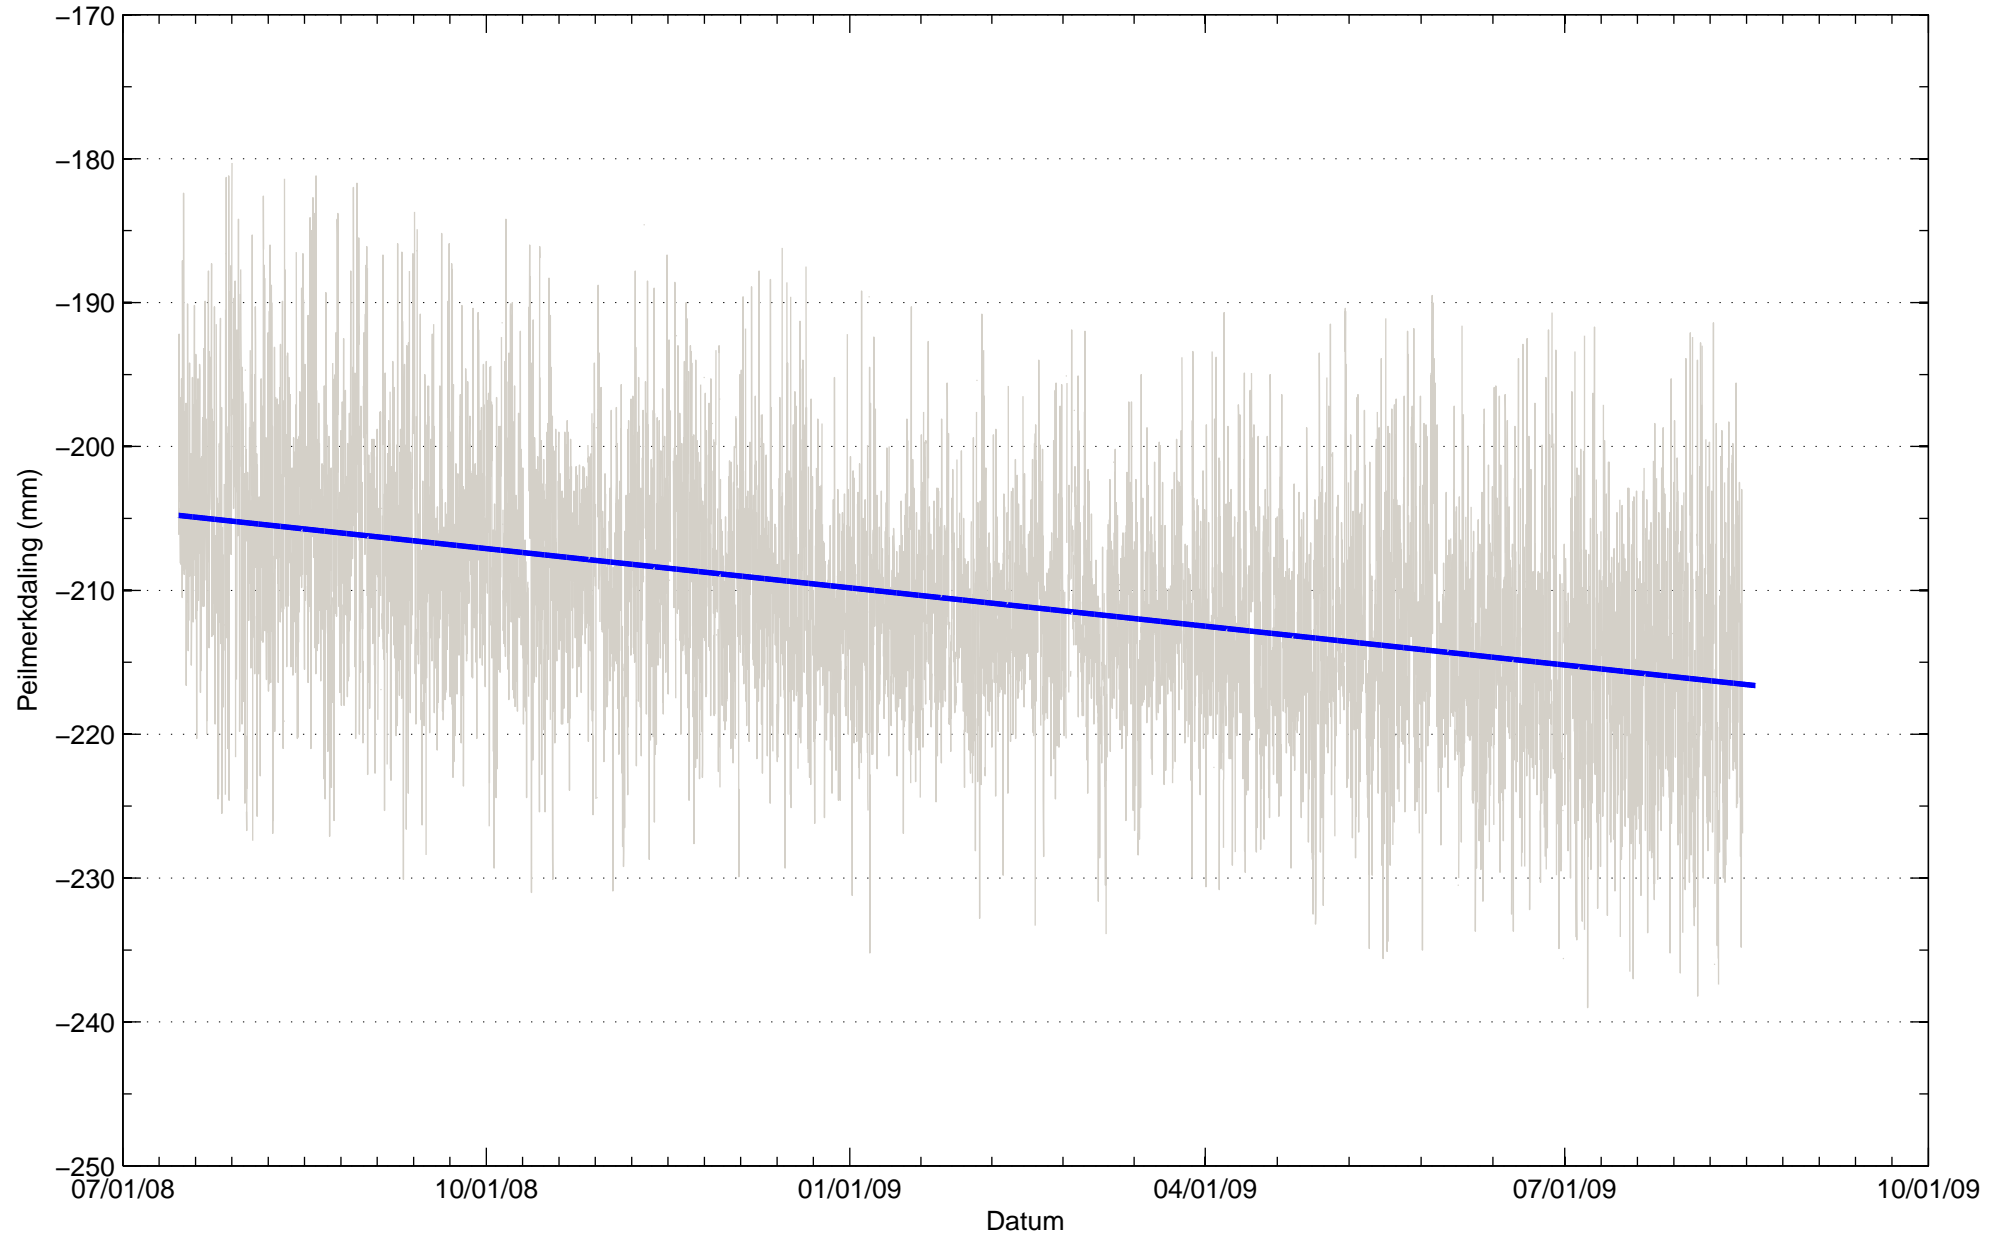

Bodemdaling Leeuwarden West GPS station HRL4
Resultaten uit permanente GPS meting

Bodemdaling Leeuwarden West GPS station HRL4
Resultaten uit permanente GPS meting

Bodemdaling Leeuwarden West GPS station HRL7
Resultaten uit permanente GPS meting

Bodemdaling Leeuwarden West GPS station HRL7
Resultaten uit permanente GPS meting