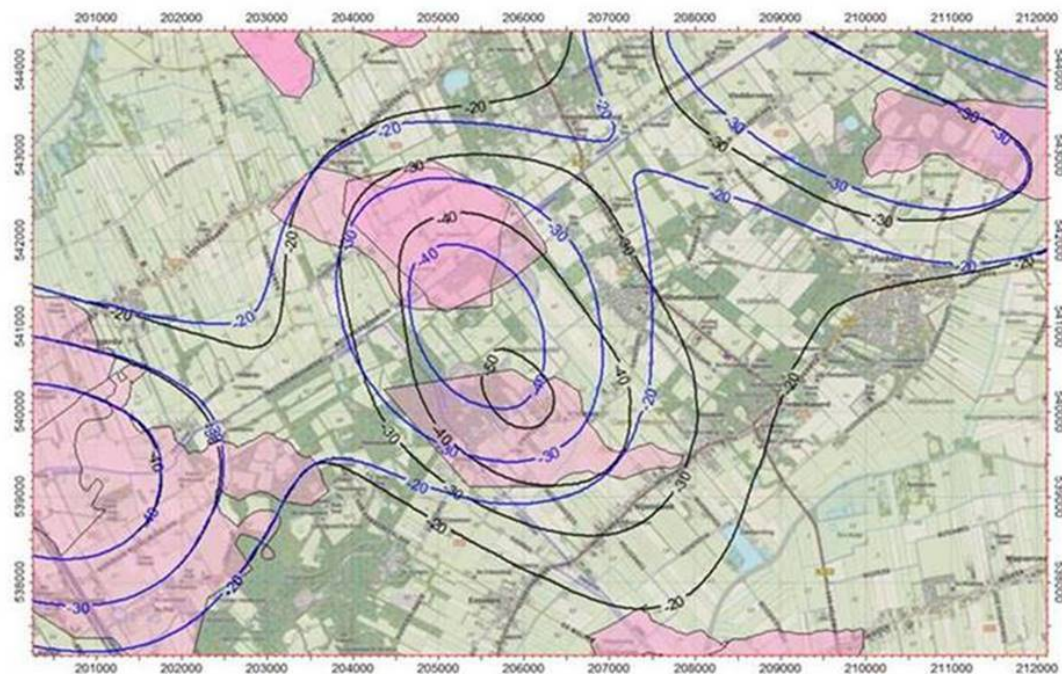

Bodemdalingskaart winningsplan Vinkega ter toelichting van de aanvraag van 30 november 2018

Samengestelde bodemdaling in mm. Blauw is de samengestelde bodemdaling waarmee in juli 2018 is ingestemd. Zwart is de samengestelde bodemdalingskom waarmee nu wordt ingestemd.