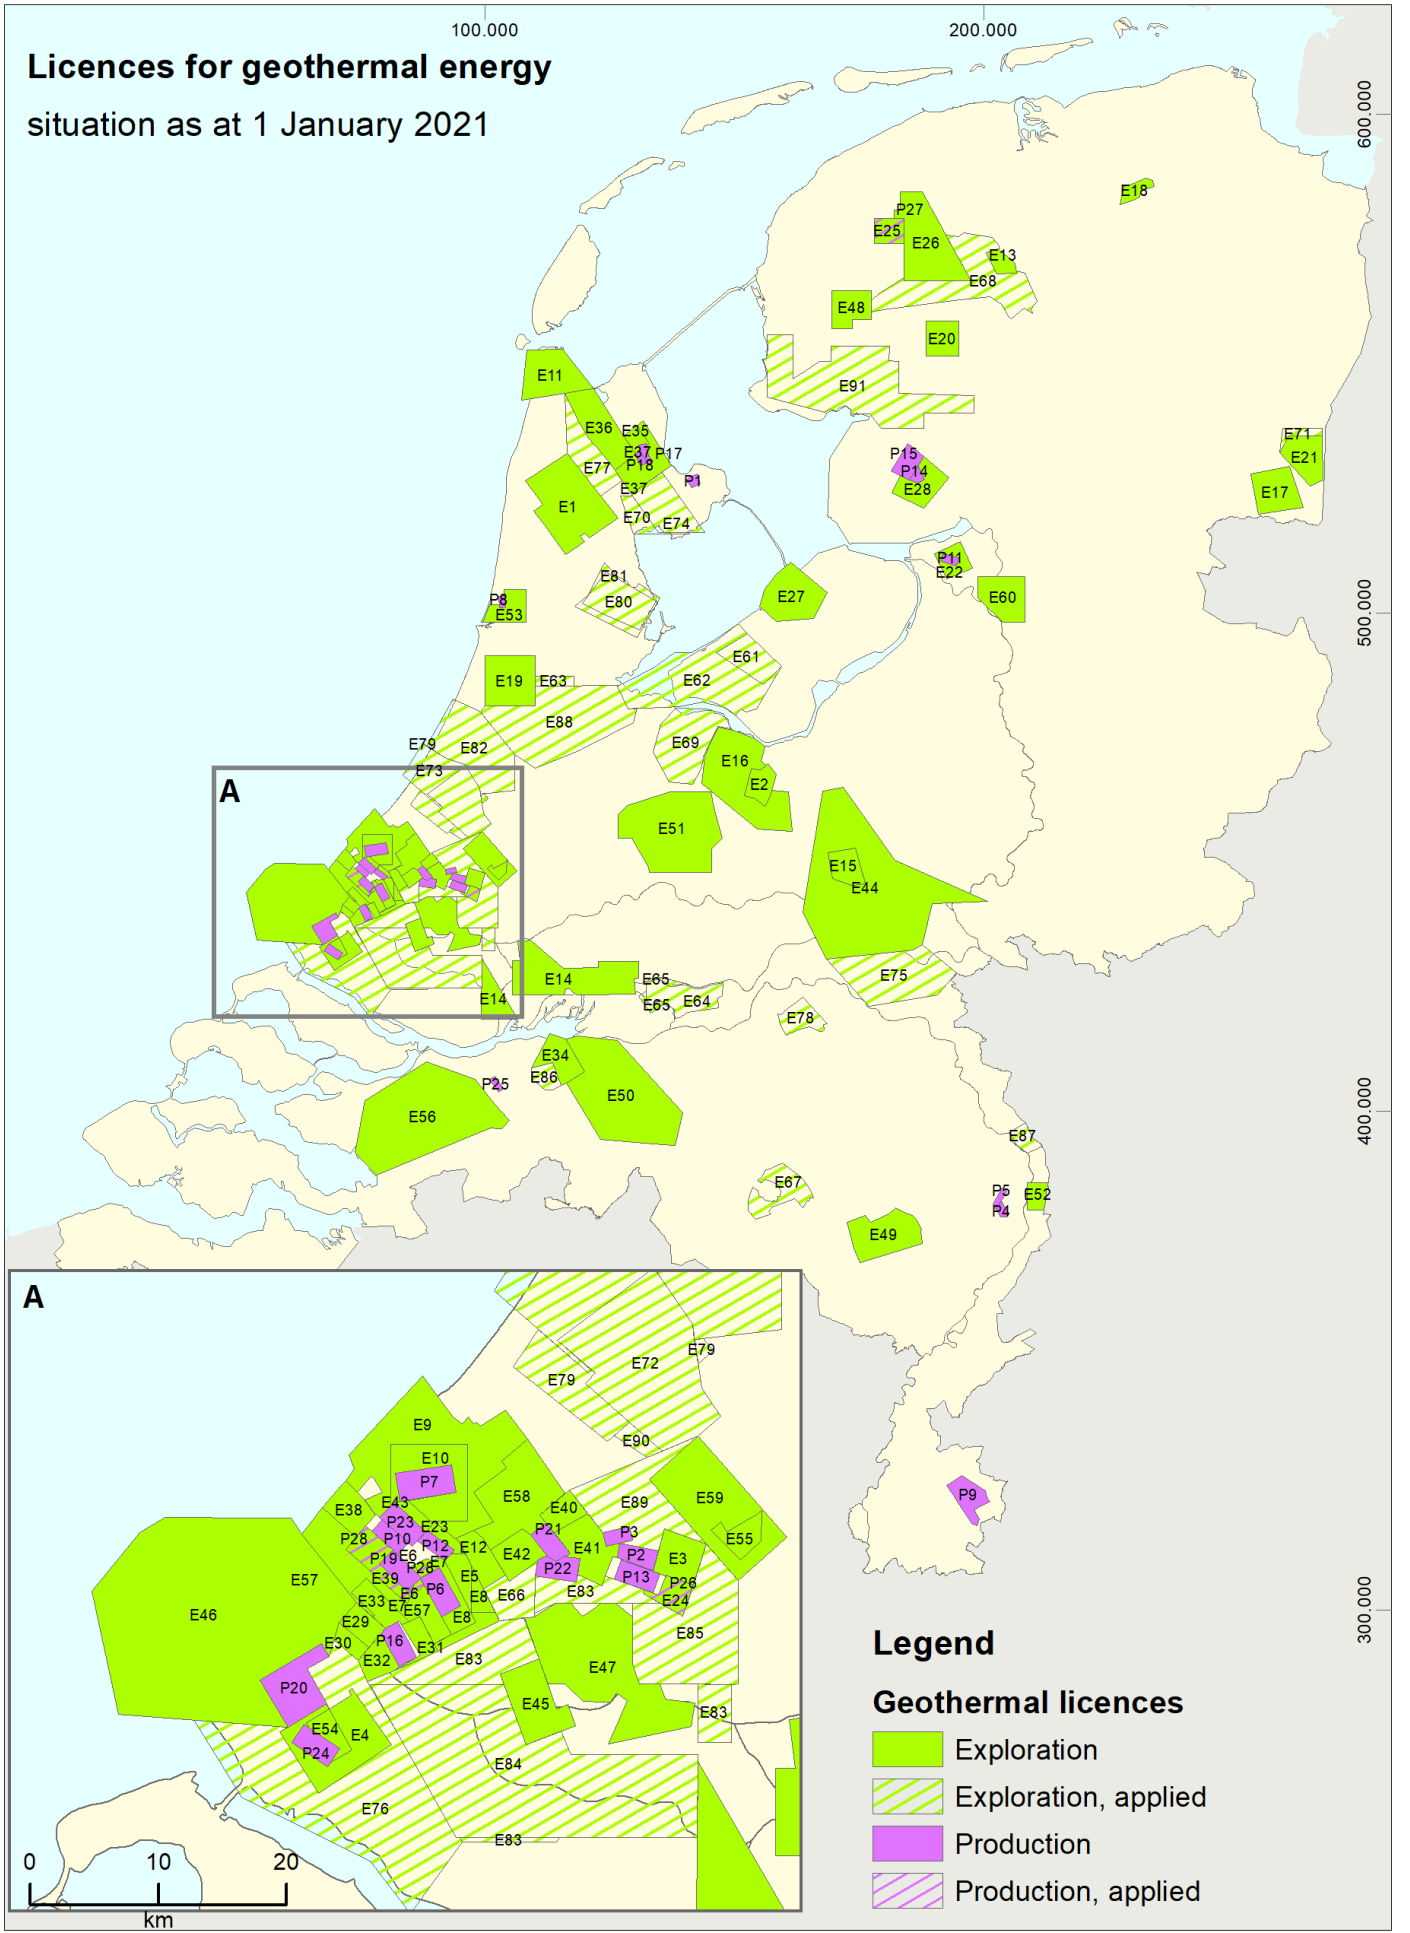

Licences for geothermal energy situation as at 1 January 2021

Exploration licence

E1	Alkmaar	E21	Klazienaveen	E41	Nootdorp-Oost 3
E2	Amersfoort	E22	Koekoekspolder Ila	E42	Pijnacker-Nootdorp 6a
E3	Bleiswijk 6	E23	Kwintsheul 2	E43	Poeldijk 2
E4	Brielle 2	E24	Lansingerland 4	E44	Renkum
E5	De Lier 8	E25	Leeuwarden	E45	Rotterdam 4
E6	De Lier IV	E26	Leeuwarden 5	E46	Rotterdam-Haven
E7	De Lier V	E27	Lelystad	E47	Rotterdam-Stad
E8	De Lier VI	E28	Luttelgeest II	E48	Sneek
E9	Den Haag 4	E29	Maasdijk	E49	Someren
E10	Den Haag 6	E30	Maasdijk 2	E50	Tilburg-Geertr.berg
E11	Den Helder	E31	Maasland 2	E51	Utrecht
E12	Den Hoorn	E32	Maasland 6	E52	Velden
E13	Drachten	E33	Maasland 7	E53	Velsen
E14	Drechtsteden	E34	Made 2	E54	Vierpolders
E15	Ede	E35	Middenmeer 2	E55	Waddinxveen 2
E16	Eemland	E36	Middenmeer 3	E56	West-Brabant
E17	Erica	E37	Middenmeer 4	E57	Westland-Zuidwest
E18	Groningen 2	E38	Monster 2	E58	Ypenburg
E19	Haarlem-Schalkwijk	E39	Naaldwijk 3	E59	Zuidplas
E20	Heerenveen	E40	Nootdorp-Oost 2	E60	Zwolle

Exploration licence applied for

E61	Almere	E71	Klazienaveen 2	E82	Rijnland
E62	Almere-Diemen 1	E72	Leiden 2	E83	Rotterdam 7
E63	Amstelveen- Haarlemmermeer 1	E73	Leiden 3	E84	Rotterdam Bar
E64	Bommelerwaard 2	E74	Midwoud	E85	Rotterdam Prins Alexander
E65	Brakel-Zuidoost	E75	Nijmegen	E86	Terheijden 2
E66	Delft-Tanthof	E76	Nissewaard	E87	Wellerlooi
E67	Eindhoven 2	E77	Noord-Holland Noord	E88	Westeinder 1
E68	Friesland-Midden	E78	Oss 1	E89	Zoetermeer
E69	Gooi en Vechtstreek	E79	Oude Rijn 1	E90	Zoeterwoude
E70	Hoorn	E80	Purmerend 2	E91	Zuidwesthoek
		E81	Purmerend 3		

Production licence

P1	Andijk	P9	Heerlen	P17	Middenmeer I
P2	Bleiswijk	P10	Honselersdijk	P18	Middenmeer II
P3	Bleiswijk 1b	P11	Kampen	P19	Naaldwijk
P4	Californië IV	P12	Kwintsheul	P20	Óostvoorne
P5	Californië V	P13	Lansingerland	P21	Pijnacker-Nootdorp 4
P6	De Lier	P14	Luttelgeest	P22	Pijnacker-Nootdorp 5
P7	Den Haag	P15	Luttelgeest II	P23	Poeldijk
P8	Heemskerk	P16	Maasland	P24	Vierpolders
				P25	Zevenbergen