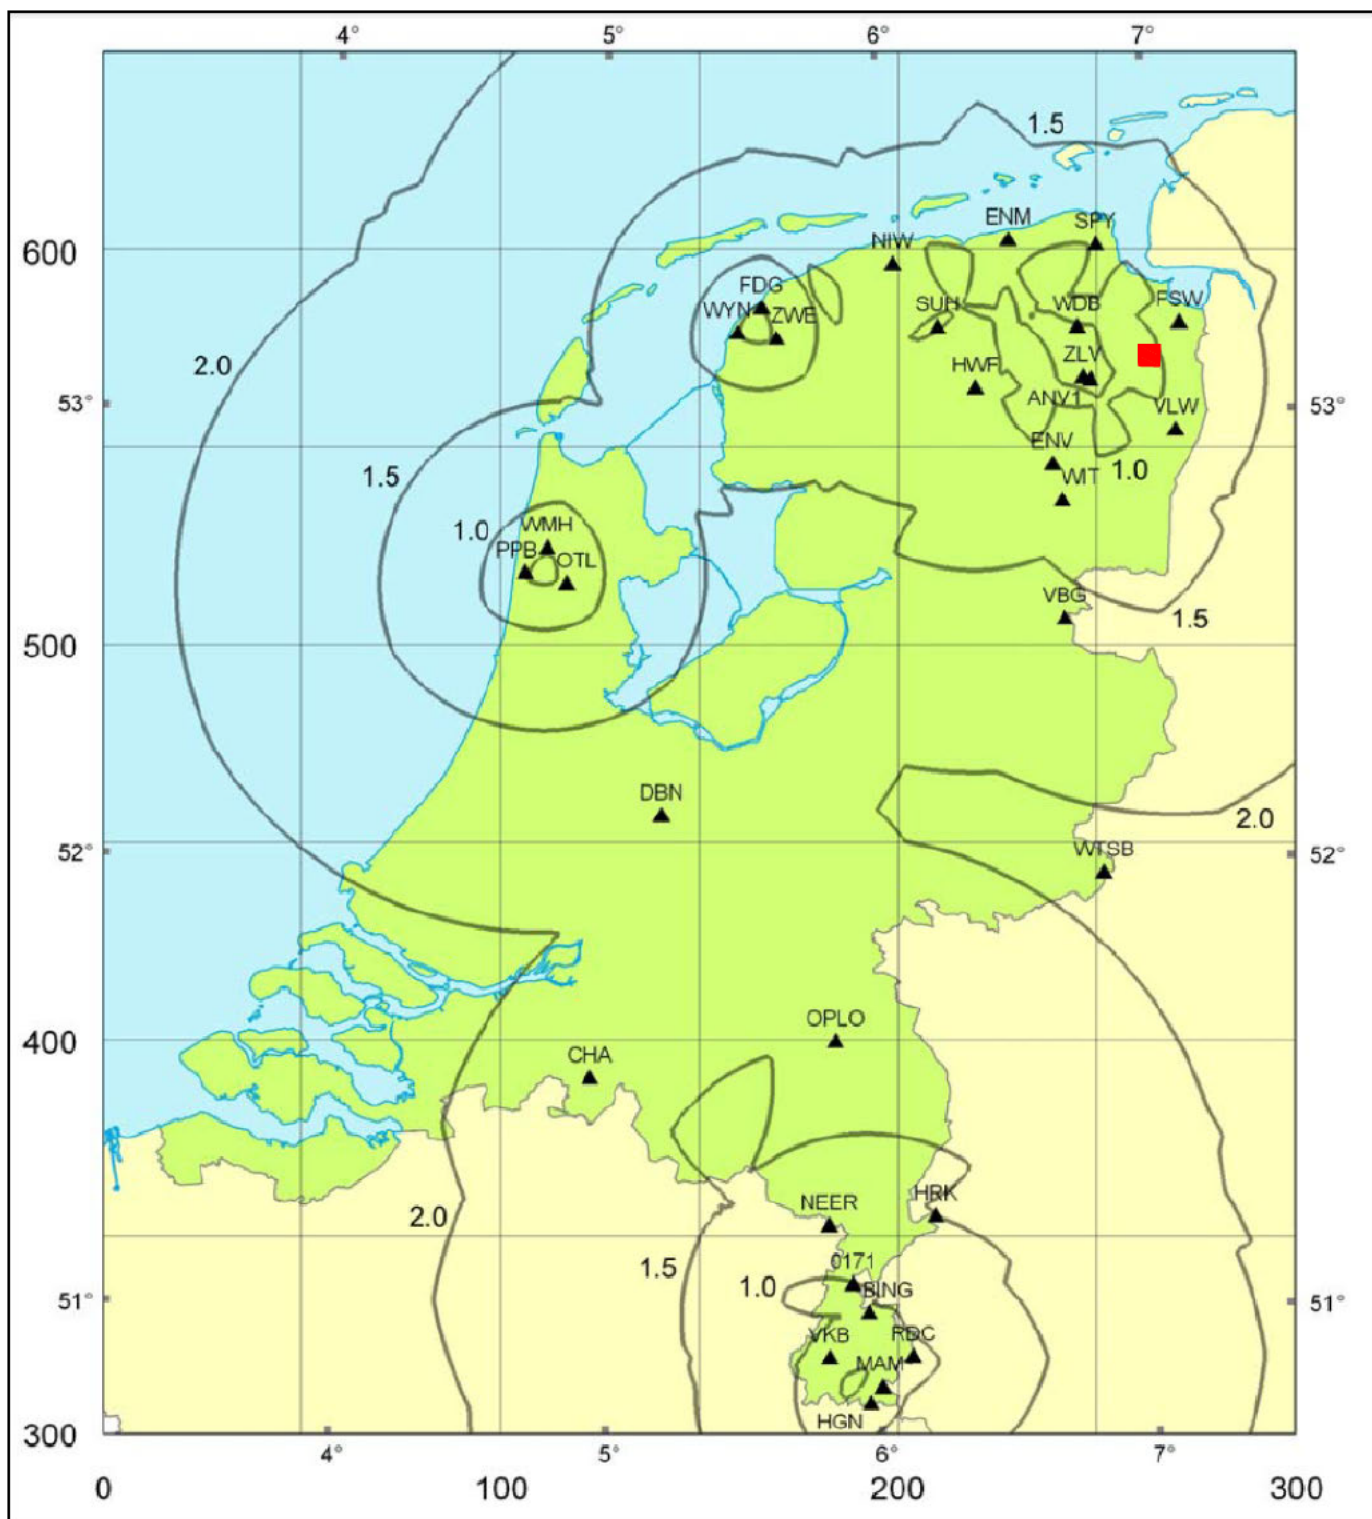

Bijlage bij het meetplan van de Winningsvergunning Adolf van Nassau

Kaart met de locaties en detectiecapaciteit van de betrokken seismische waarnemingstations

 Winningsvergunninggebied Adolf van Nassau