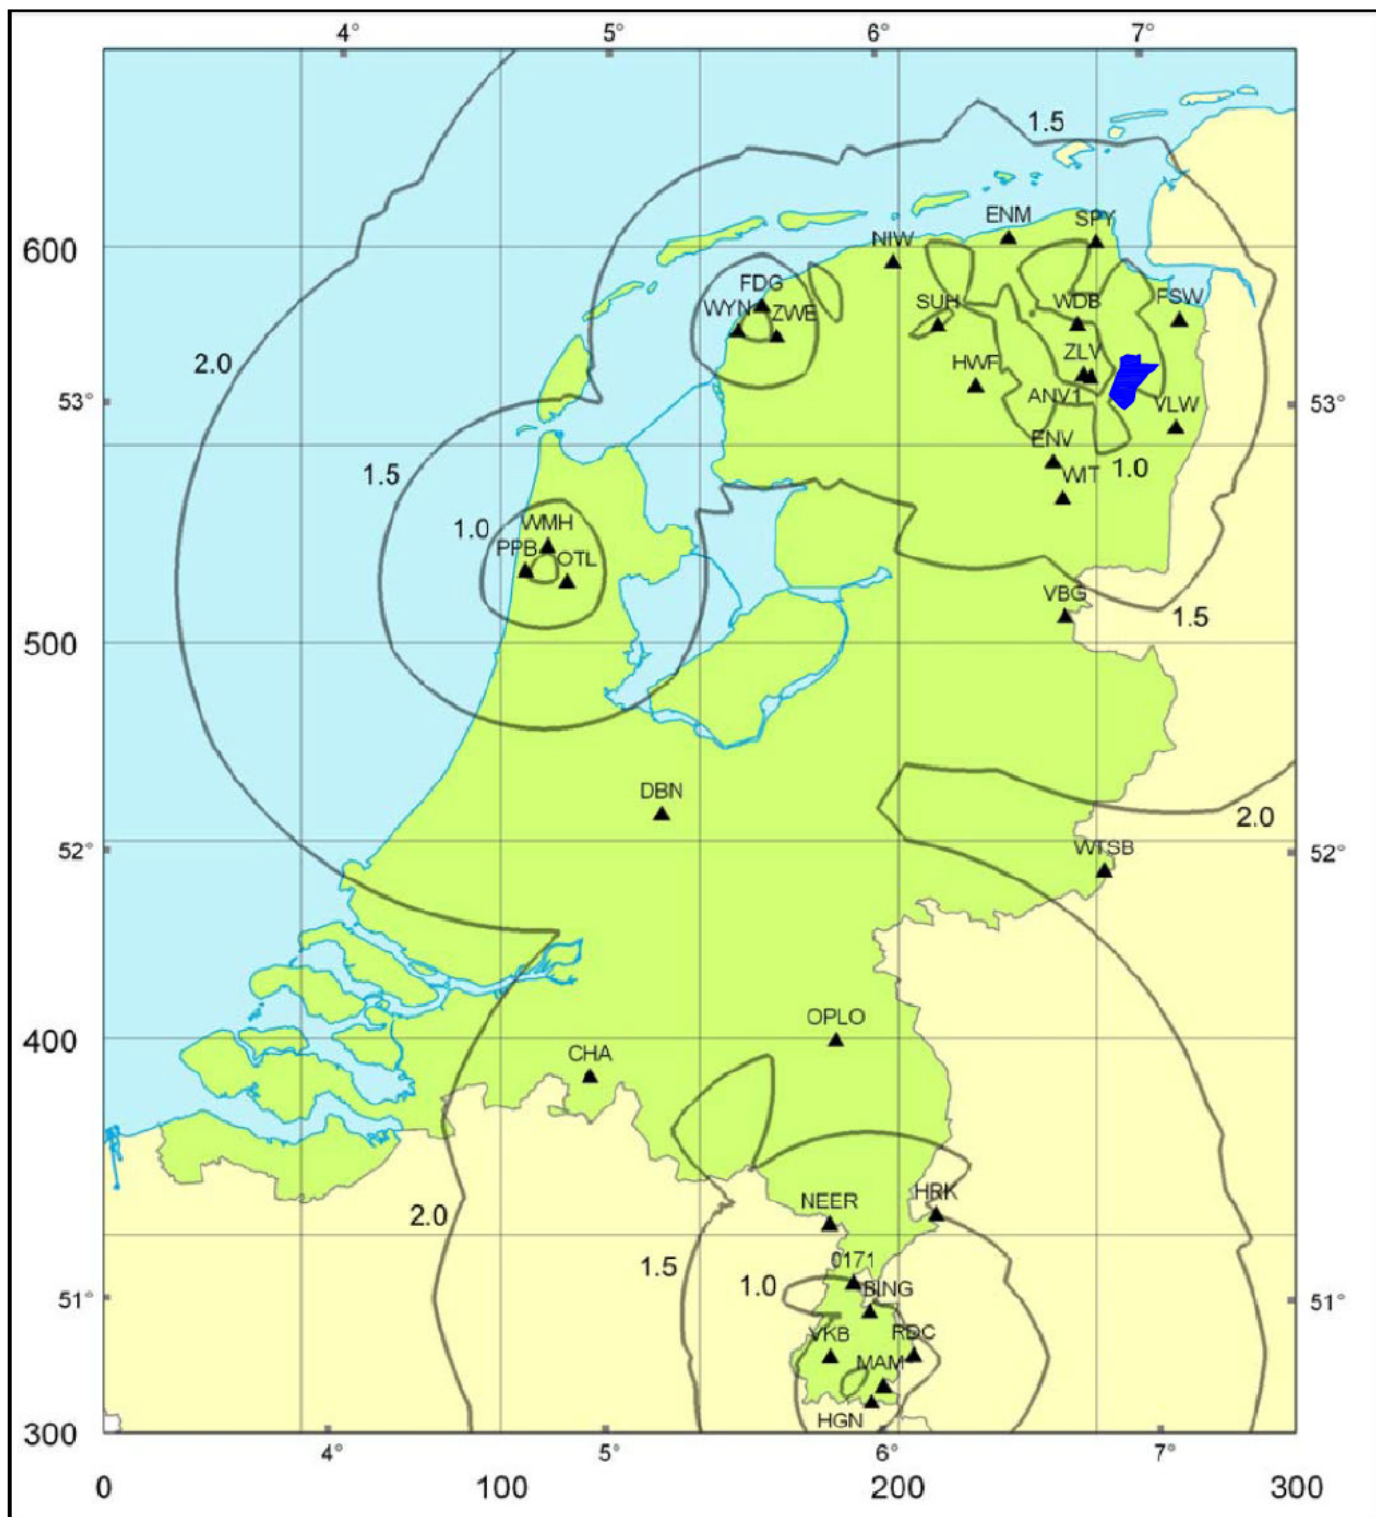

Bijlage bij het meetplan van de Winningsvergunning Uitbreiding Adolf van Nassau

Kaart met de locaties en detectiecapaciteit van de betrokken seismische waarnemingstations

■ Winningsvergunninggebied Uitbreiding Adolf van Nassau