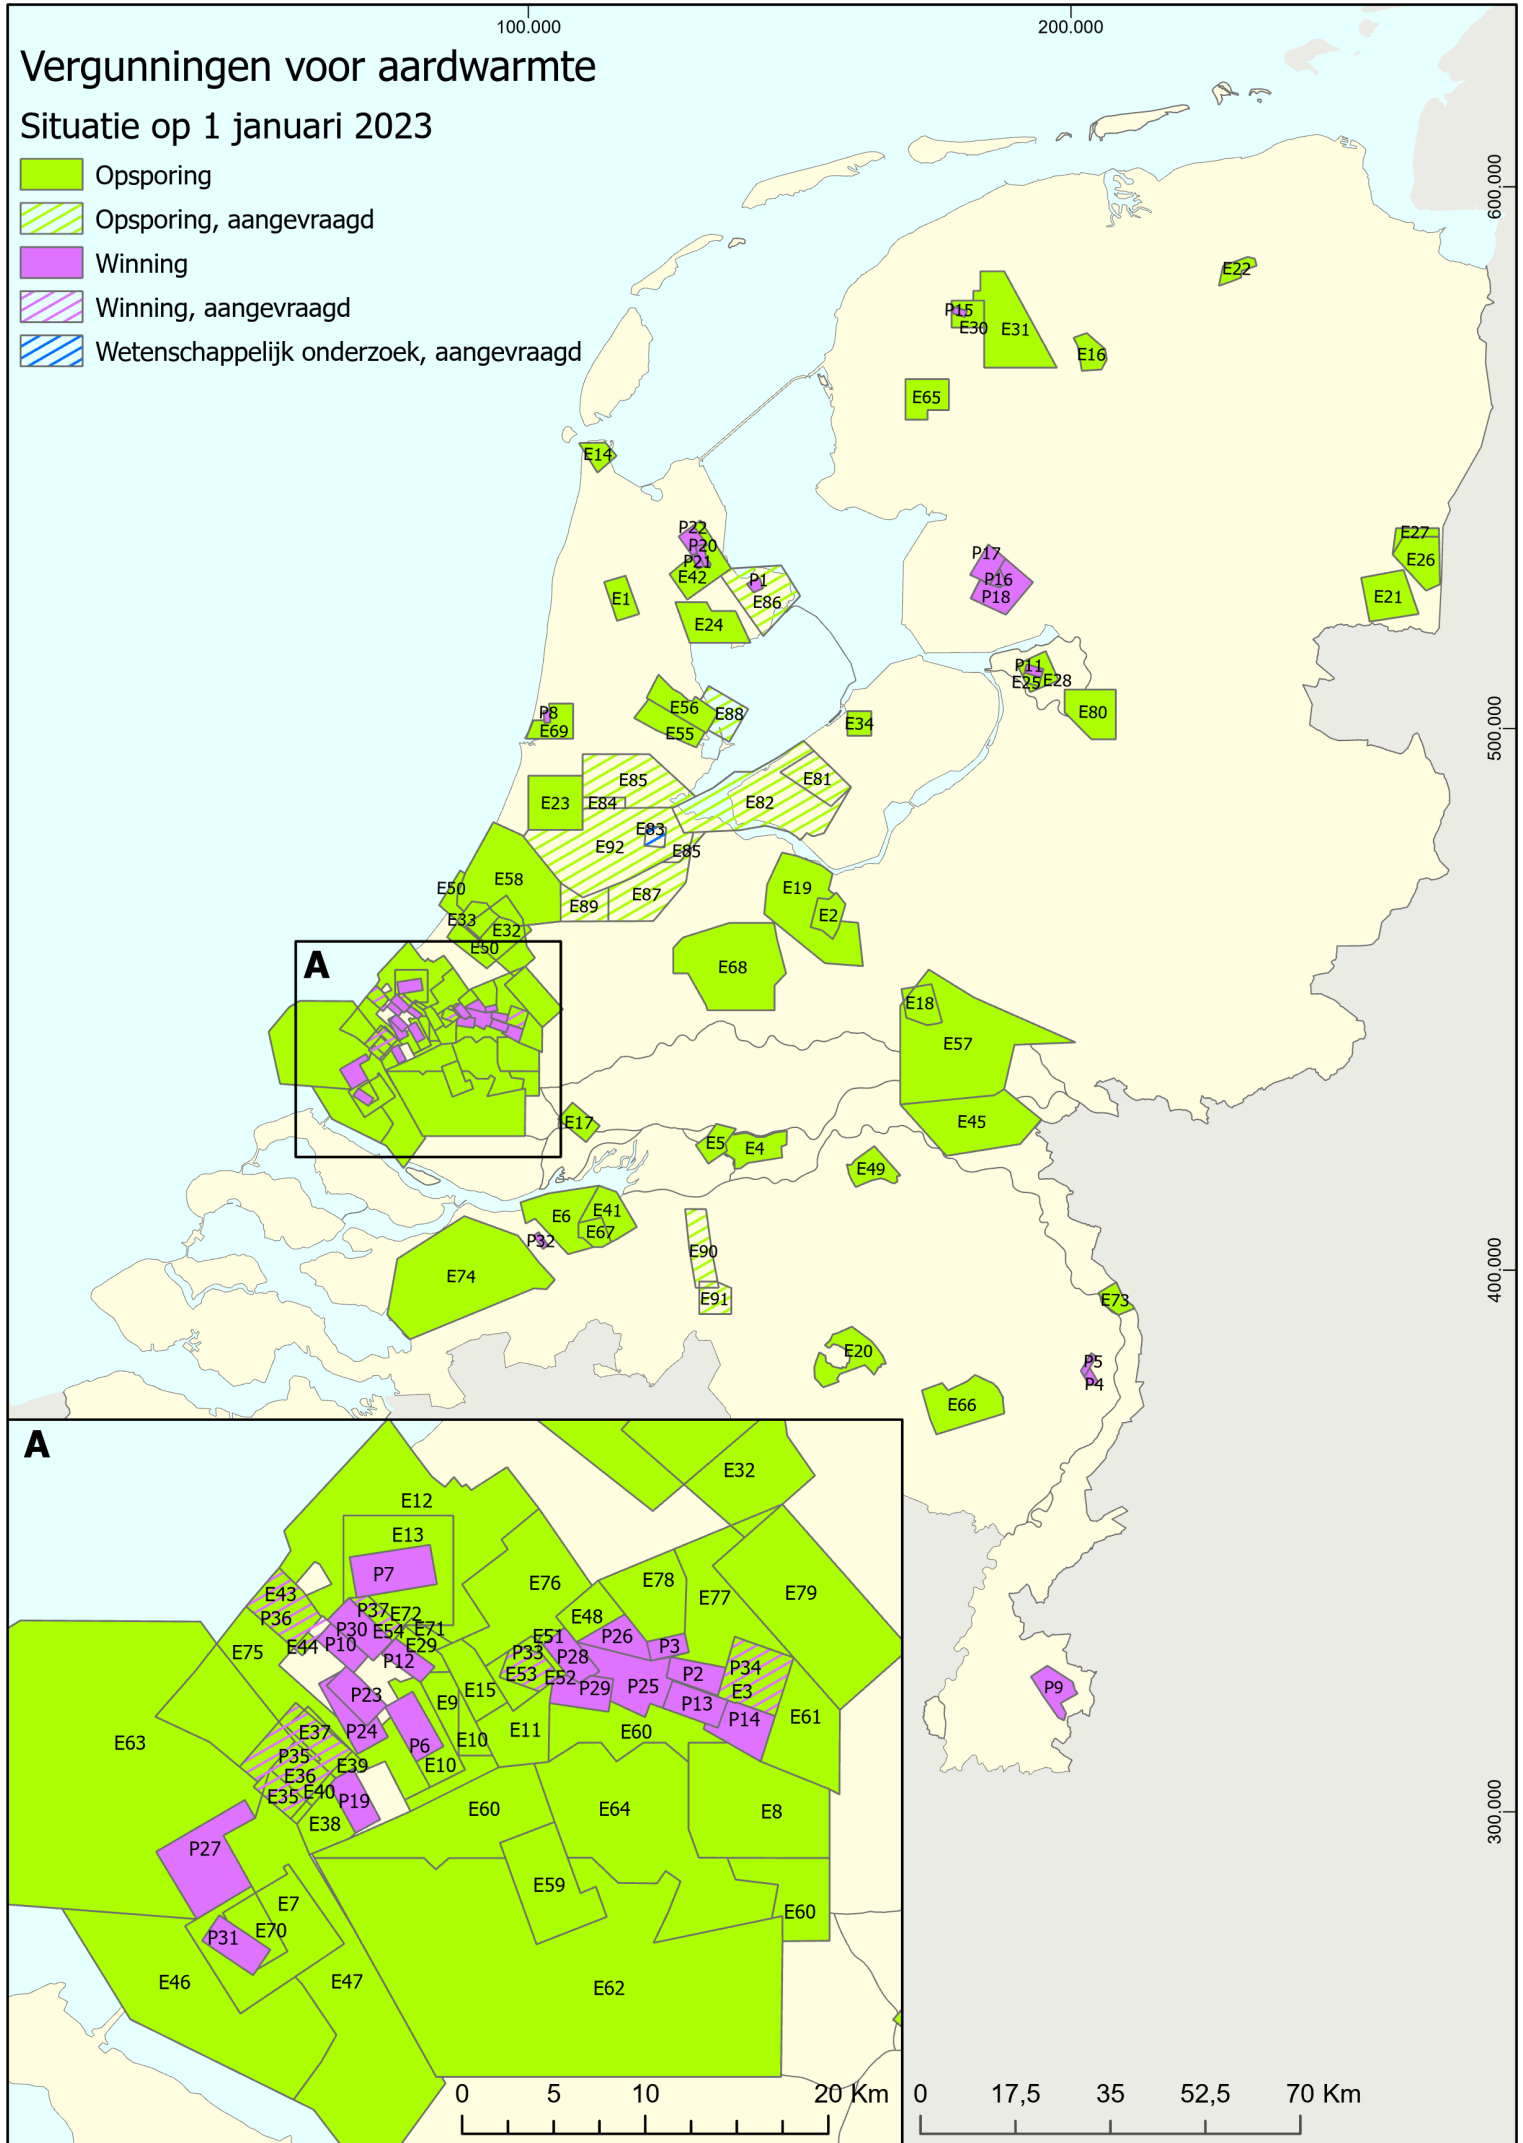

# Vergunningen voor aardwarmte

Situatie op 1 januari 2023

- Opsporing
- Opsporing, aangevraagd
- Winning
- Winning, aangevraagd
- Wetenschappelijk onderzoek, aangevraagd

---

**Opsporingsvergunningen**

---

E1	Alkmaar	E28	Koekoekspolder 2	E55	Purmerend 2
E2	Amersfoort	E29	Kwintsheul 2	E56	Purmerend 3
E3	Bleiswijk 6	E30	Leeuwarden	E57	Renkum
E4	Bommelerwaard 2	E31	Leeuwarden 5	E58	Rijnland
E5	Brakel-Zuidoost	E32	Leiden 2	E59	Rotterdam 4
E6	Breda-Moerdijk 1	E33	Leiden 3	E60	Rotterdam 7
E7	Brielle 2	E34	Lelystad	E61	Rotterdam Prins Alexander
E8	Capelle aan den IJssel	E35	Maasdijk 2	E62	Rotterdam-Bar
E9	De Lier 8	E36	Maasdijk 3	E63	Rotterdam-Haven
E10	De Lier VI	E37	Maasdijk 4	E64	Rotterdam-Stad
E11	Delft-Abtswoude	E38	Maasland 6	E65	Sneek
E12	Den Haag 4a	E39	Maasland 8	E66	Someren
E13	Den Haag 6a	E40	Maasland 9	E67	Terheijden 2
E14	Den Helder	E41	Made 2	E68	Utrecht
E15	Den Hoorn	E42	Middenmeer 4	E69	Velsen
E16	Drachten 3	E43	Monster 2	E70	Vierpolders
E17	Drechtsteden	E44	Naaldwijk 5	E71	Wateringen 1
E18	Ede	E45	Nijmegen	E72	Wateringen 2
E19	Eemland	E46	Nissewaard	E73	Wellerlooi
E20	Eindhoven 2	E47	Nissewaard 2	E74	West-Brabant
E21	Erica	E48	Nootdorp-Oost 2	E75	Westland-Zuidwest 1a
E22	Groningen 2	E49	Oss	E76	Ypenburg 1a
E23	Haarlem-Schalkwijk	E50	Oude Rijn	E77	Zoetermeer
E24	Hoorn	E51	Pijnacker-Nootdorp 4b	E78	Zoetermeer 2
E25	Kampen 2	E52	Pijnacker-Nootdorp 4c	E79	Zuidplas 2
E26	Klazienaveen	E53	Pijnacker-Nootdorp 6b	E80	Zwolle
E27	Klazienaveen 2	E54	Poeldijk 2		

**Aangevraagde opsporingsvergunningen**

---

E81	Almere	E85	Amsterdam-	E89	Kudelstaart 1
E82	Almere-Diemen 1		Amstelveen 1	E90	Tilburg 1
E83	Amstelland	E86	Andijk 2	E91	Tilburg-Zuid 1
E84	Amstelveen-	E87	De Ronde Venen	E92	Westeinder 1
	Haarlemmermeer 1	E88	Edam-Volendam 1		