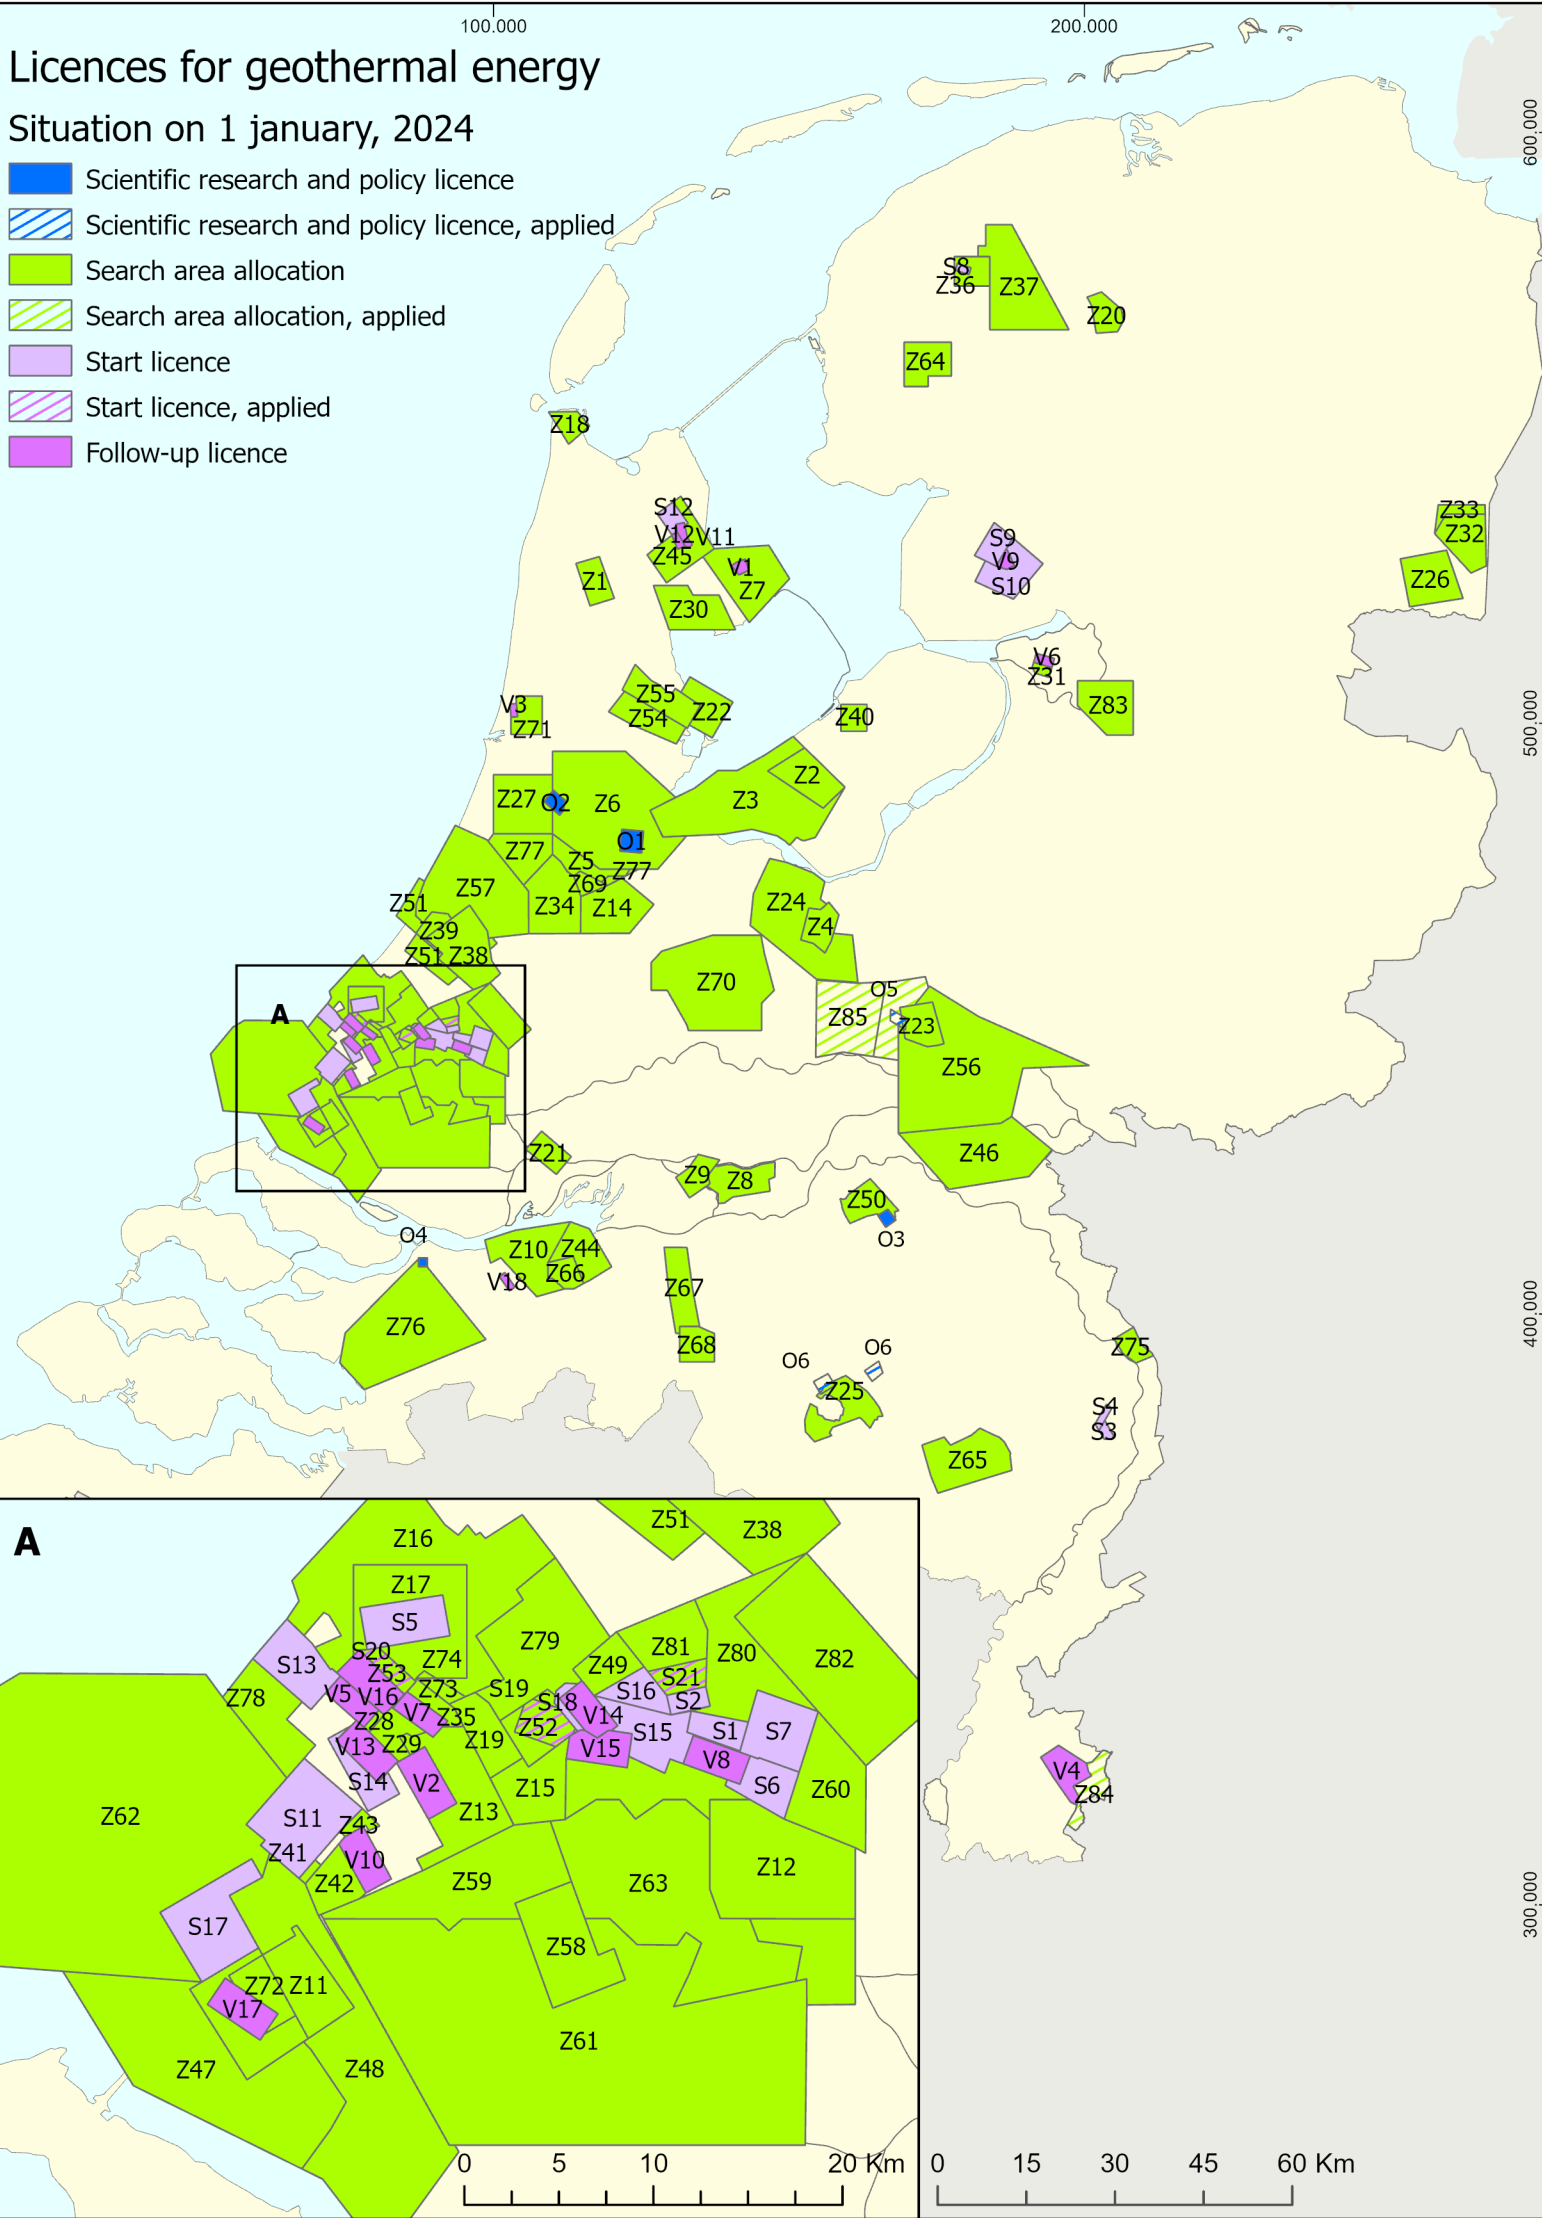

Licences for geothermal energy

- O1 Amstelland 1
- O2 Haarlem Amsterdam-West 1
- O3 Oss 2
- O4 West-Brabant Noord 1
- O5 Ede-Veenendaal 1
- O6 Eindhoven 3
- Z1 Alkmaar
- Z2 Almere 1
- Z3 Almere-Diemen 1
- Z4 Amersfoort
- Z5 Amstelveen-Haarlemmermeer 1
- Z6 Amsterdam- Amstelveen 1
- Z7 Andijk 2
- Z8 Bommelerwaard 2
- Z9 Brakel-Zuidoost
- Z10 Breda-Moerdijk
- Z11 Brielle 2
- Z12 Capelle aan den IJssel
- Z13 De Lier 9
- Z14 De Ronde Venen 1
- Z15 Delft-Abtswoude
- Z16 Den Haag 4a
- Z17 Den Haag 6a
- Z18 Den Helder
- Z19 Den Hoorn
- Z20 Drachten 3
- Z21 Drechtsteden
- Z22 Edam-Volendam 1
- Z23 Ede
- Z24 Eemland
- Z25 Eindhoven 2
- Z26 Erica
- Z27 Haarlem-Schalkwijk
- Z28 Honselersdijk 5
- Z29 Honselersdijk 6
- Z30 Hoorn
- Z31 Kampen 2
- Z32 Klazienaveen
- Z33 Klazienaveen 2
- Z34 Kudelstaart 1
- Z35 Kwintsheul 2
- Z36 Leeuwarden
- Z37 Leeuwarden 5
- Z38 Leiden 2
- Z39 Leiden 3
- Z40 Lelystad
- Z41 Maasdijk 2
- Z42 Maasland 6
- Z43 Maasland 8
- Z44 Made 2
- Z45 Middenmeer 4
- Z46 Nijmegen
- Z47 Nissewaard
- Z48 Nissewaard 2
- Z49 Nootdorp-Oost 2
- Z50 Oss
- Z51 Oude Rijn
- Z52 Pijnacker-Nootdorp 6b
- Z53 Poeldijk 2
- Z54 Purmerend 2
- Z55 Purmerend 3
- Z56 Renkum
- Z57 Rijnland
- Z58 Rotterdam 4
- Z59 Rotterdam 7
- Z60 Rotterdam Prins Alexander
- Z61 Rotterdam-Bar
- Z62 Rotterdam-Haven
- Z63 Rotterdam-Stad
- Z64 Sneek
- Z65 Someren
- Z66 Terheijden 2
- Z67 Tilburg 1
- Z68 Tilburg-Zuid 1
- Z69 Uithoorn 1
- Z70 Utrecht
- Z71 Velsen
- Z72 Vierpolders
- Z73 Wateringen 1
- Z74 Wateringen 2
- Z75 Wellerlooi
- Z76 West-Brabant
- Z77 Westeinder 1
- Z78 Westland-Zuidwest 1a
- Z79 Ypenburg 1a
- Z80 Zoetermeer
- Z81 Zoetermeer 2
- Z82 Zuidplas 2
- Z83 Zwolle
- Z84 Kerkrade 1
- Z85 Veenendaal-Scherpenzeel 1