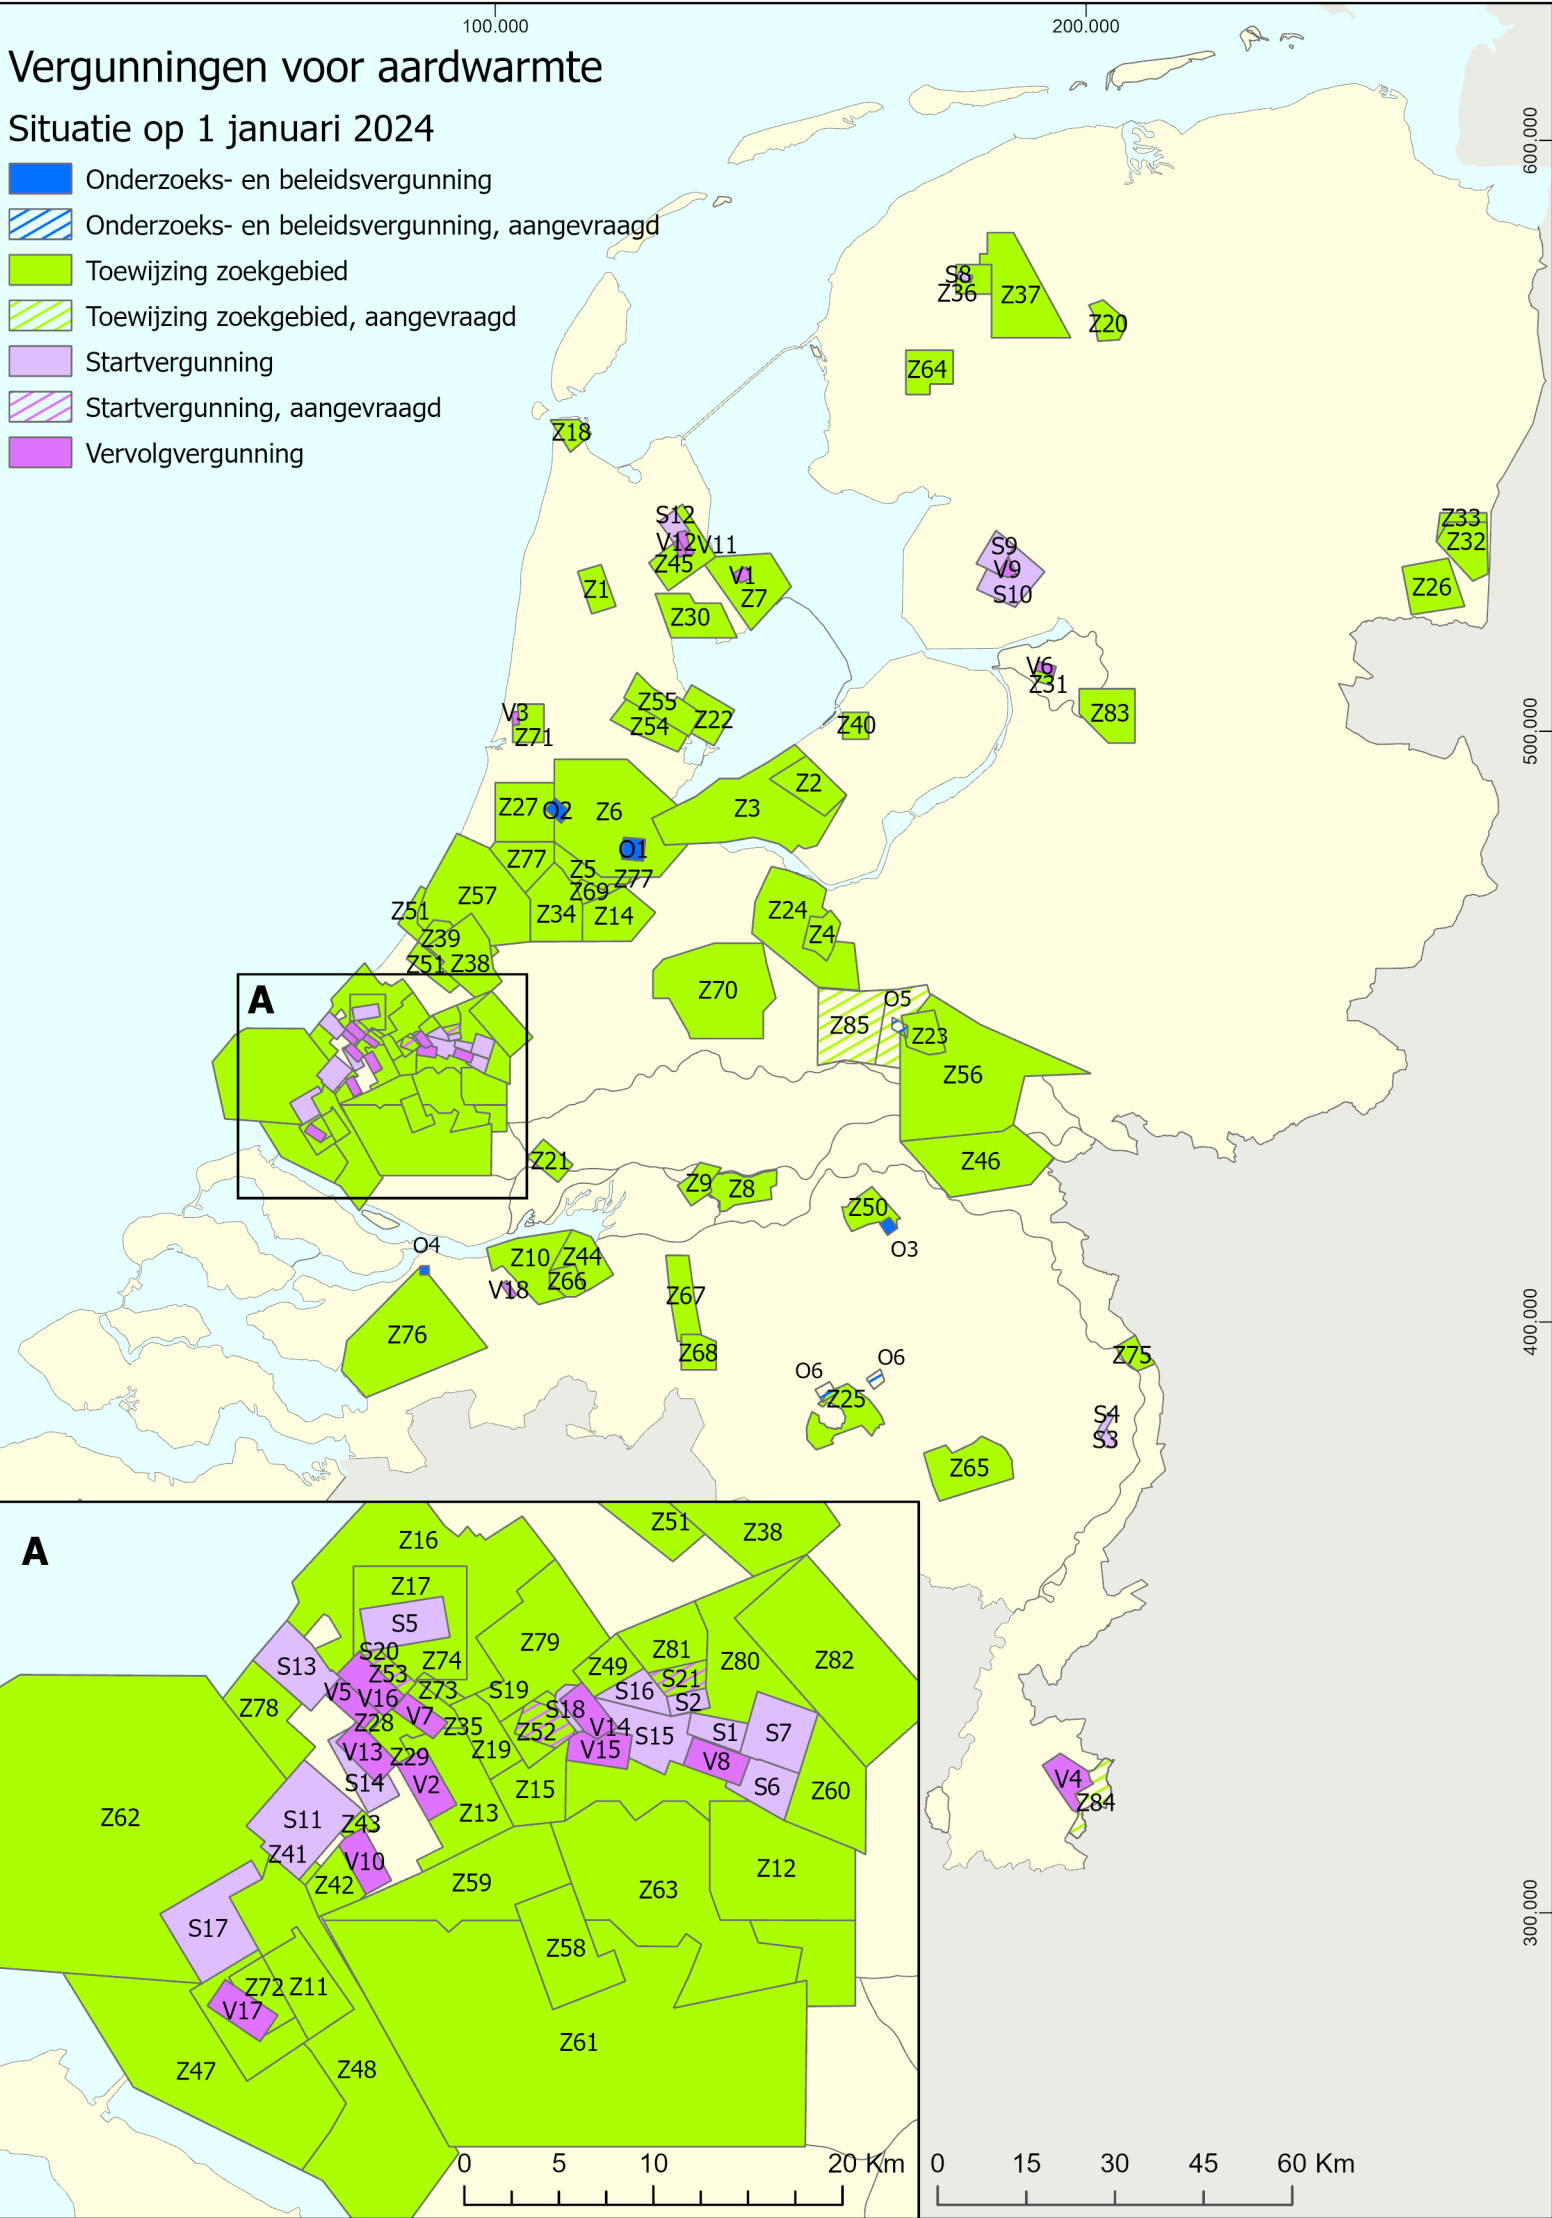

# Vergunningen voor aardwarmte

- O1 Stommel 1
- O2 Haarlem Amsterdam-West 1
- O3 Oss 2
- O4 West-Brabant Noord 1
- O5 Ede-Veenendaal 1
- O6 Eindhoven 3

- Z1 Alkmaar
- Z2 Almere 1
- Z3 Almere-Diemen 1
- Z4 Amersfoort
- Z5 Amstelveen-Haarlemmermeer 1
- Z6 Amsterdam- Amstelveen 1
- Z7 Andijk 2
- Z8 Bommelerwaard 2
- Z9 Brakel-Zuidoost
- Z10 Breda-Moerdijk
- Z11 Brielle 2
- Z12 Capelle aan den IJssel
- Z13 De Lier 9
- Z14 De Ronde Venen 1
- Z15 Delft-Abtswoude
- Z16 Den Haag 4a
- Z17 Den Haag 6a
- Z18 Den Helder
- Z19 Den Hoorn
- Z20 Drachten 3
- Z21 Drechtsteden
- Z22 Edam-Volendam 1
- Z23 Ede
- Z24 Eemland
- Z25 Eindhoven 2
- Z26 Erica
- Z27 Haarlem-Schalkwijk
- Z28 Honselersdijk 5
- Z29 Honselersdijk 6
- Z30 Hoorn
- Z31 Kampen 2
- Z32 Klazienaveen
- Z33 Klazienaveen 2
- Z34 Kudelstaart 1
- Z35 Kwintsheul 2
- Z36 Leeuwarden
- Z37 Leeuwarden 5
- Z38 Leiden 2
- Z39 Leiden 3
- Z40 Lelystad
- Z41 Maasdijk 2
- Z42 Maasland 6
- Z43 Maasland 8
- Z44 Made 2
- Z45 Middenmeer 4
- Z46 Nijmegen
- Z47 Nissewaard
- Z48 Nissewaard 2
- Z49 Nootdorp-Oost 2
- Z50 Oss
- Z51 Oude Rijn
- Z52 Pijnacker-Nootdorp 6b
- Z53 Poeldijk 2
- Z54 Purmerend 2
- Z55 Purmerend 3
- Z56 Renkum
- Z57 Rijnland
- Z58 Rotterdam 4
- Z59 Rotterdam 7
- Z60 Rotterdam Prins Alexander
- Z61 Rotterdam-Bar
- Z62 Rotterdam-Haven
- Z63 Rotterdam-Stad
- Z64 Sneek
- Z65 Someren
- Z66 Terheijden 2
- Z67 Tilburg 1
- Z68 Tilburg-Zuid 1
- Z69 Uithoorn 1
- Z70 Utrecht
- Z71 Velsen
- Z72 Vierpolders
- Z73 Wateringen 1
- Z74 Wateringen 2
- Z75 Wellerlooi
- Z76 West-Brabant
- Z77 Westeinder 1
- Z78 Westland-Zuidwest 1a
- Z79 Ypenburg 1a
- Z80 Zoetermeer
- Z81 Zoetermeer 2
- Z82 Zuidplas 2
- Z83 Zwolle
- Z84 Kerkrade 1
- Z85 Veenendaal-Scherpenzeel 1