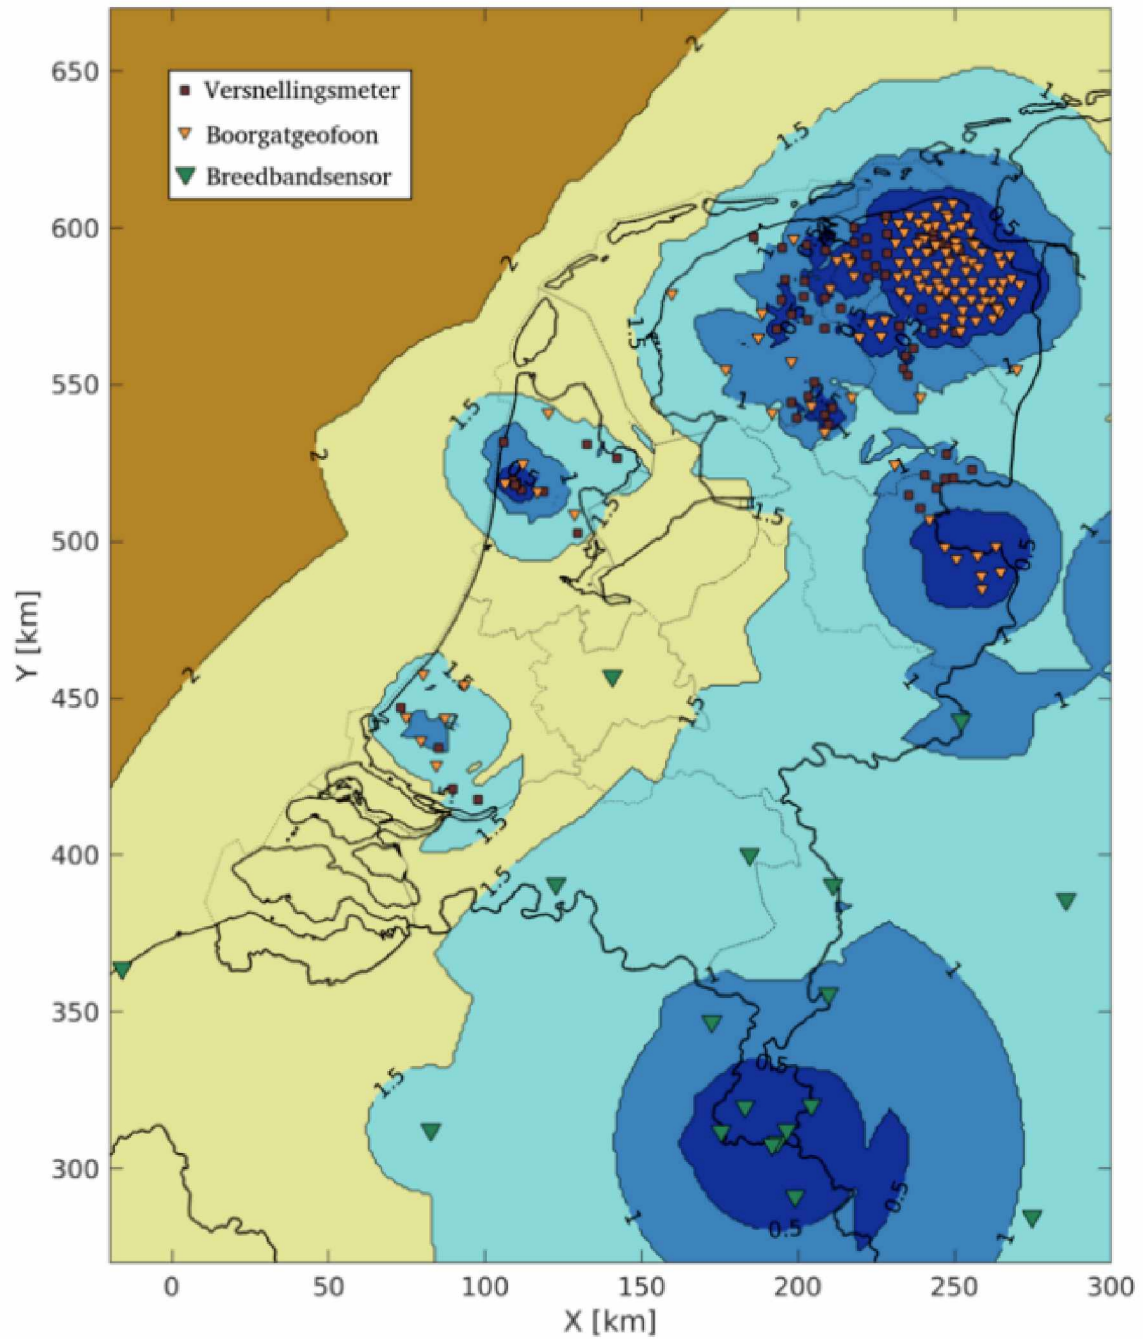

Bijlage bij het meetplan Winningsvergunning Adolf van Nassau II en Opslagvergunning Winschoten II

Kaart met locaties en detectiecapaciteit van seismische waarnemingsstations.