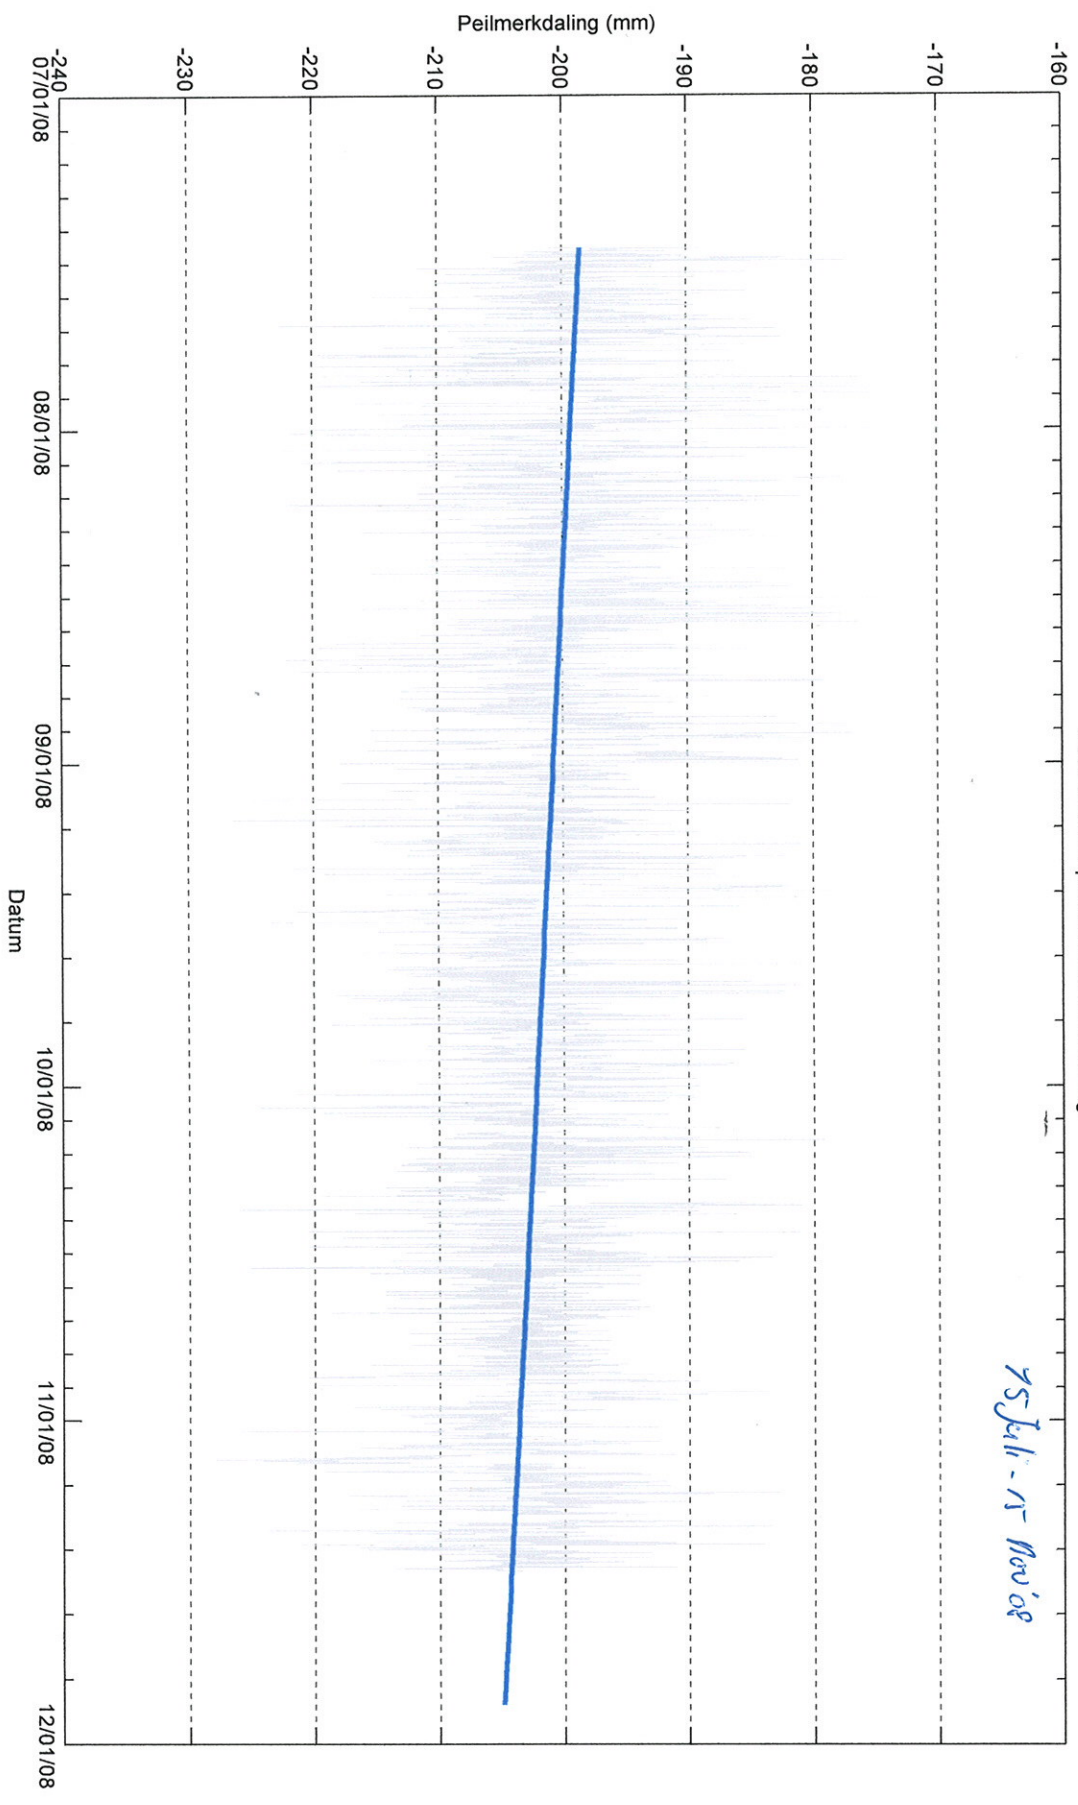

4 months.

Bodemdeling Leeuwarden West GPS station HRL7
Resultaten uit permanente GPS meting

75 Juli - 15 Nov 08

4 markes

Bodendaling Leeuwarden West GPS station HRL4
Resultaten uit permanente GPS meting

15 Juli - 15 Nov '08