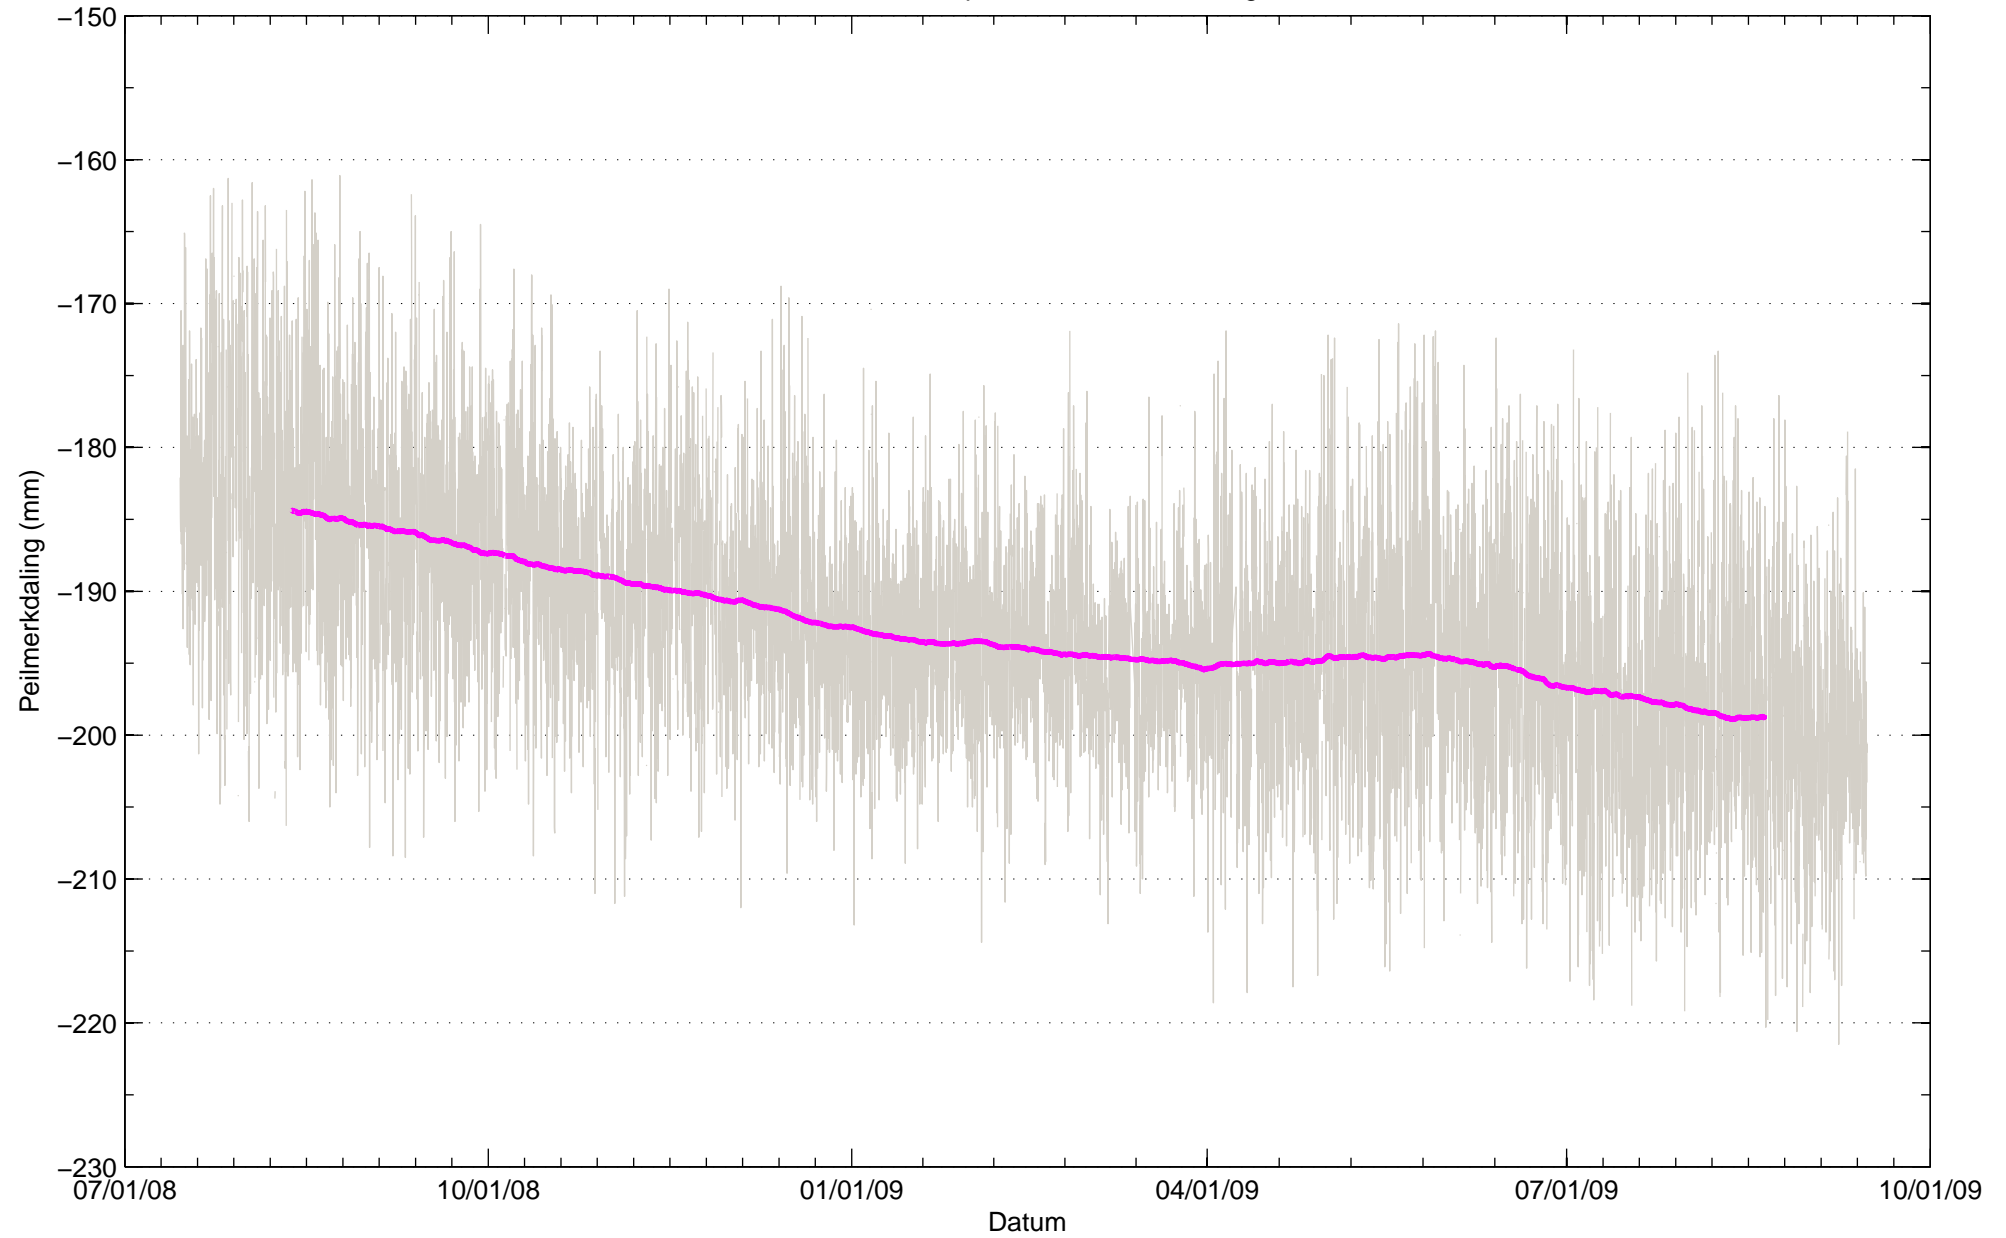

Bodemdaling Leeuwarden West GPS station HRL4
Resultaten uit permanente GPS meting

Bodemdaling Leeuwarden West GPS station HRL4
Resultaten uit permanente GPS meting

Bodemdaling Leeuwarden West GPS station HRL7
Resultaten uit permanente GPS meting

Bodemdaling Leeuwarden West GPS station HRL7
Resultaten uit permanente GPS meting