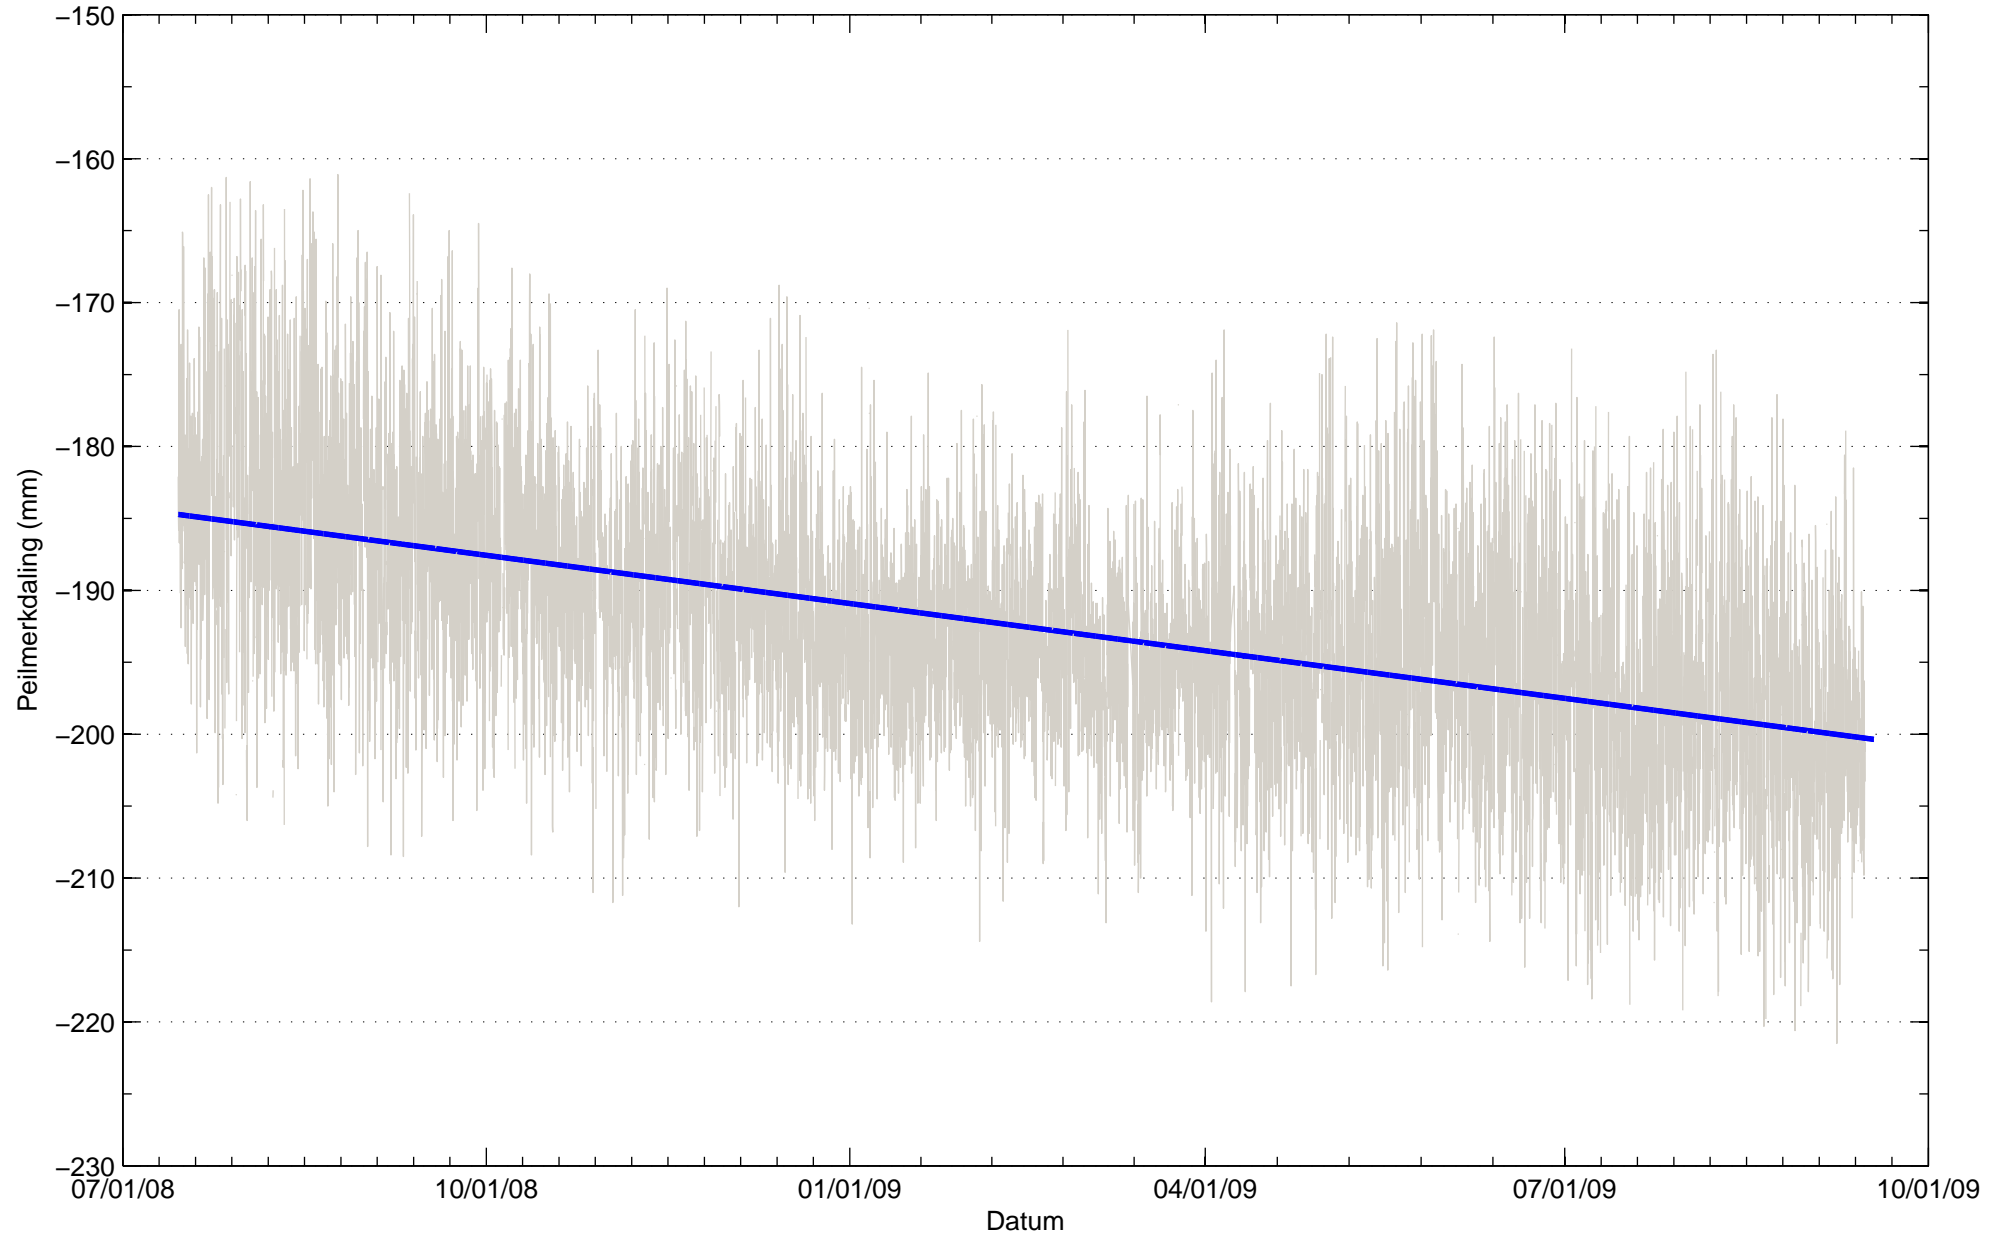

Bodemdaling Leeuwarden West GPS station HRL4
Resultaten uit permanente GPS meting

Bodemdaling Leeuwarden West GPS station HRL4
Resultaten uit permanente GPS meting

Bodemdaling Leeuwarden West GPS station HRL7
Resultaten uit permanente GPS meting

Bodemdaling Leeuwarden West GPS station HRL7
Resultaten uit permanente GPS meting