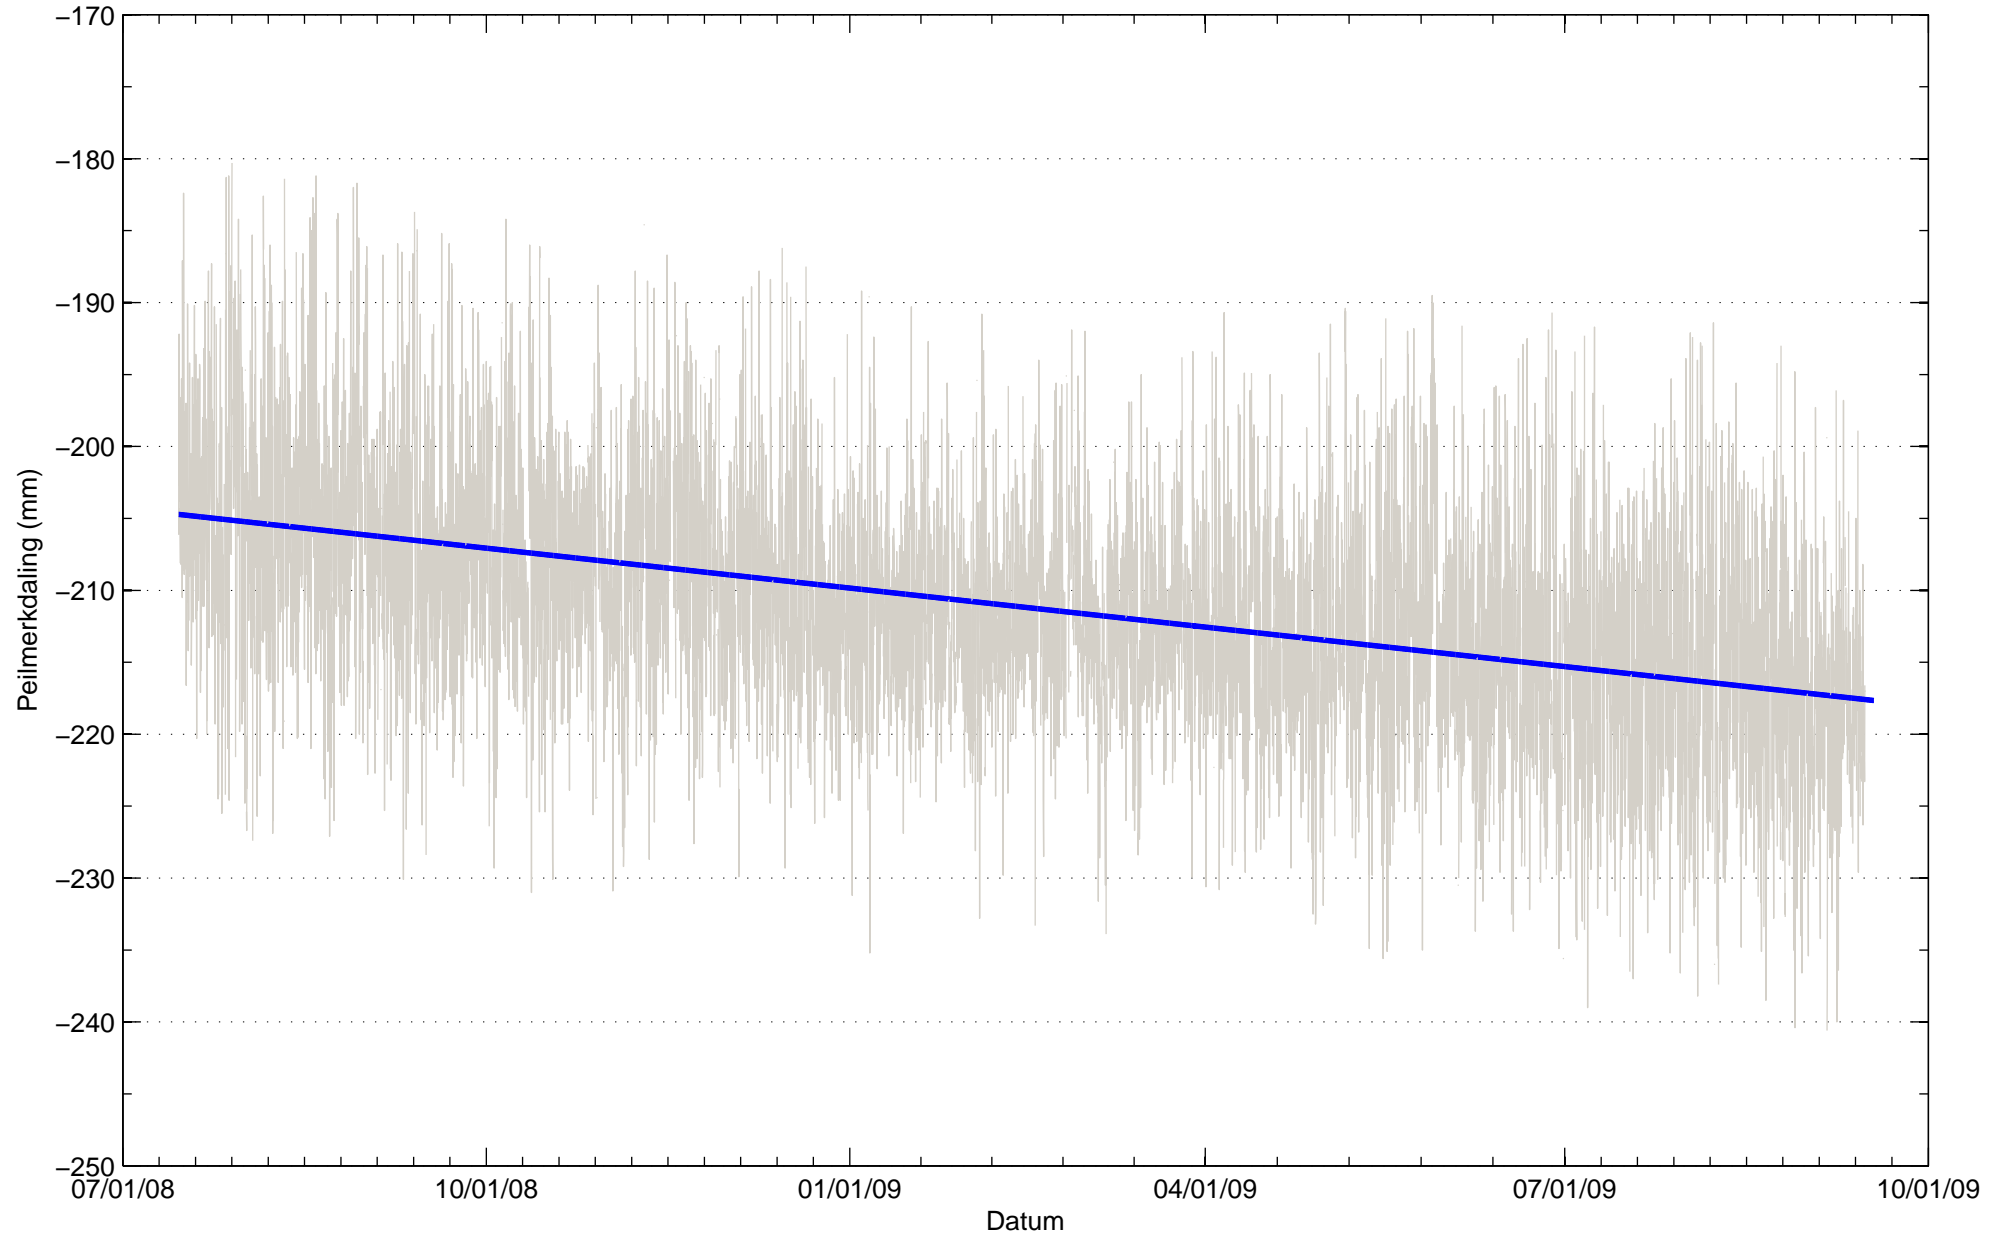

Bodemdaling Leeuwarden West GPS station HRL4
Resultaten uit permanente GPS meting

Bodemdaling Leeuwarden West GPS station HRL4
Resultaten uit permanente GPS meting

Bodemdaling Leeuwarden West GPS station HRL7
Resultaten uit permanente GPS meting

Bodemdaling Leeuwarden West GPS station HRL7
Resultaten uit permanente GPS meting