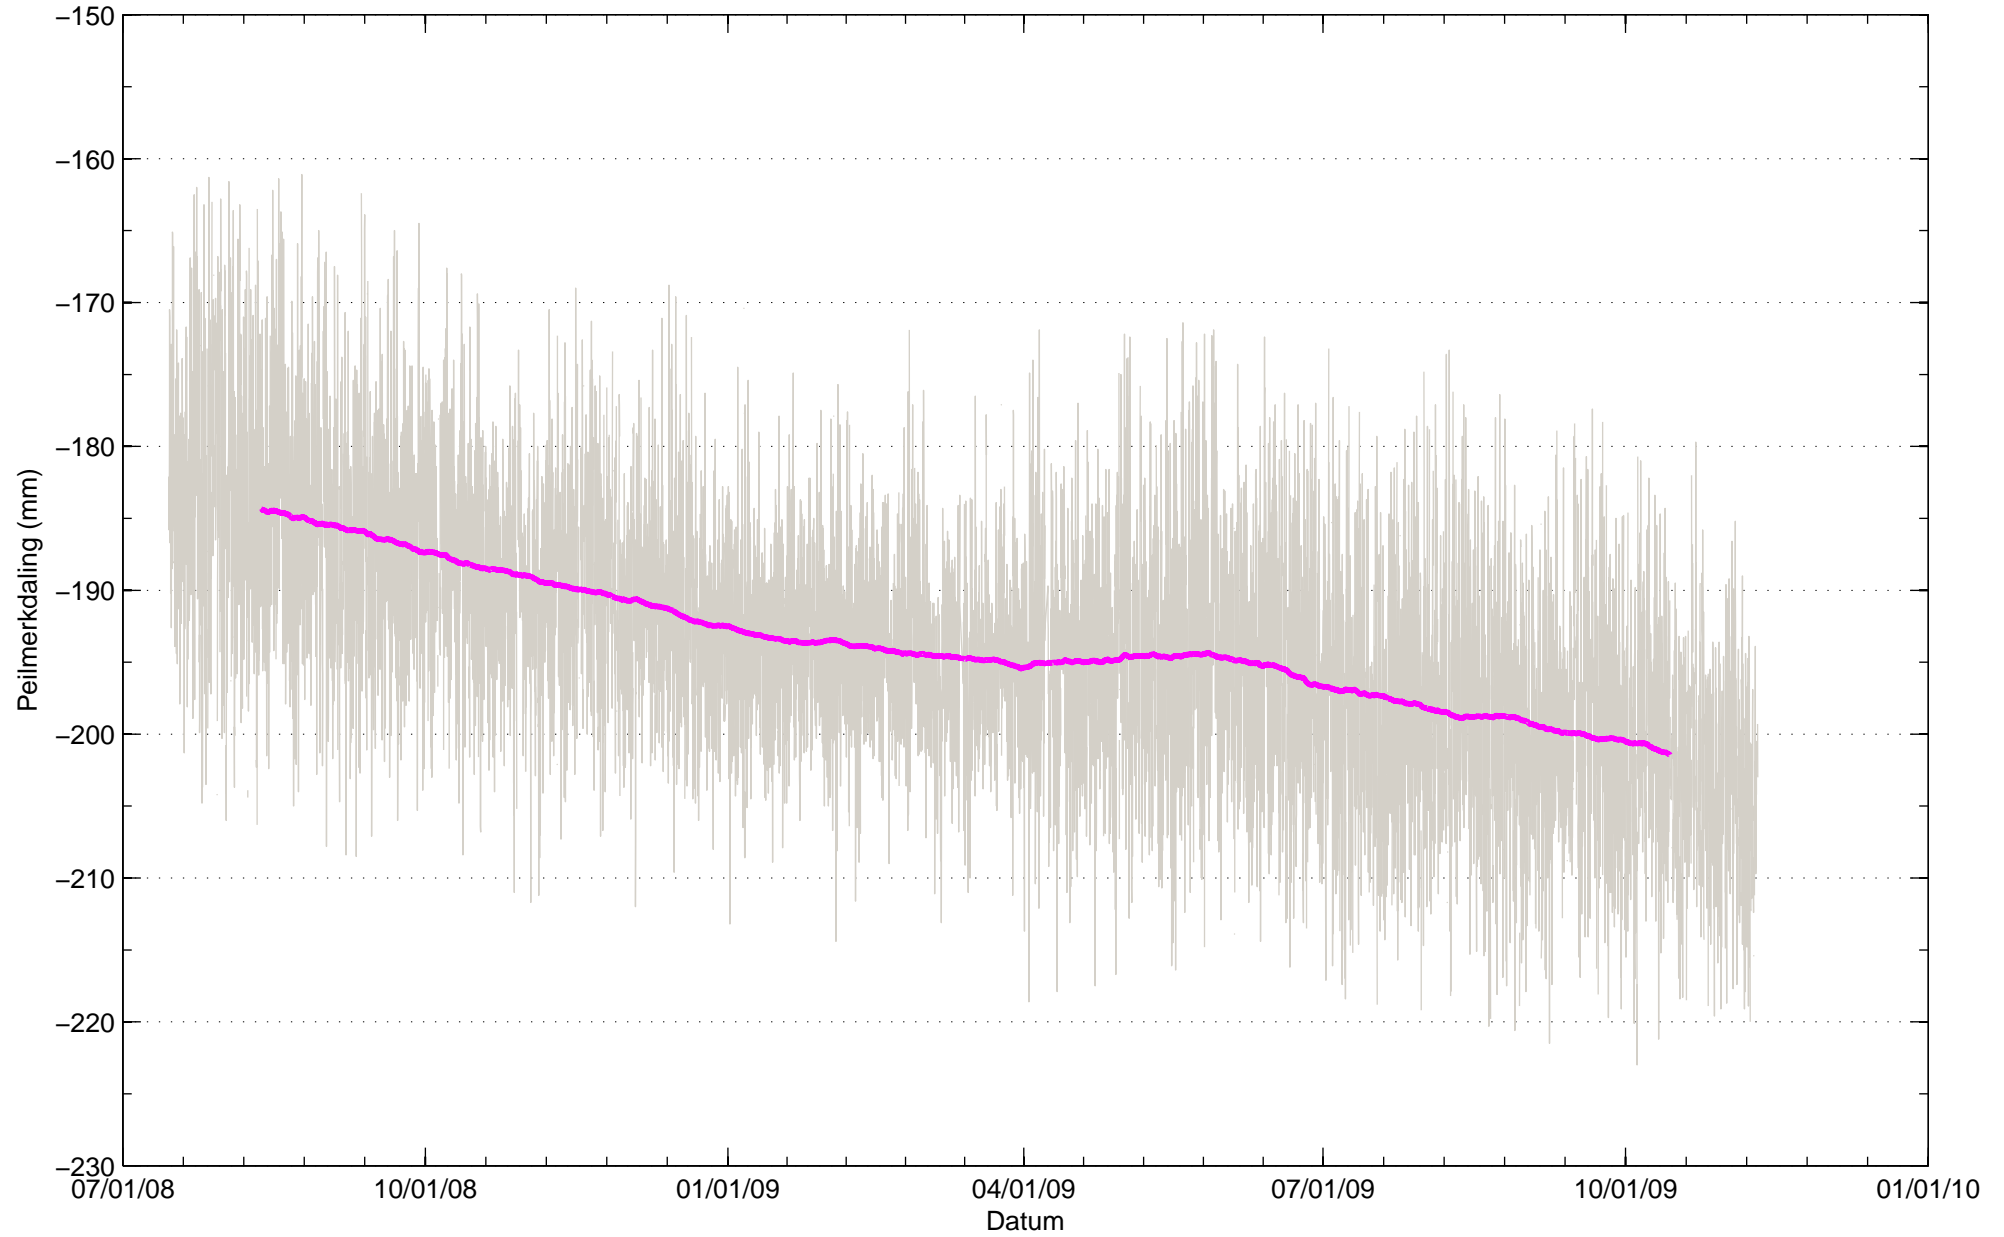

Bodemdaling Leeuwarden West GPS station HRL4
Resultaten uit permanente GPS meting

Bodemdaling Leeuwarden West GPS station HRL4
Resultaten uit permanente GPS meting

Bodemdaling Leeuwarden West GPS station HRL7
Resultaten uit permanente GPS meting

Bodemdaling Leeuwarden West GPS station HRL7
Resultaten uit permanente GPS meting