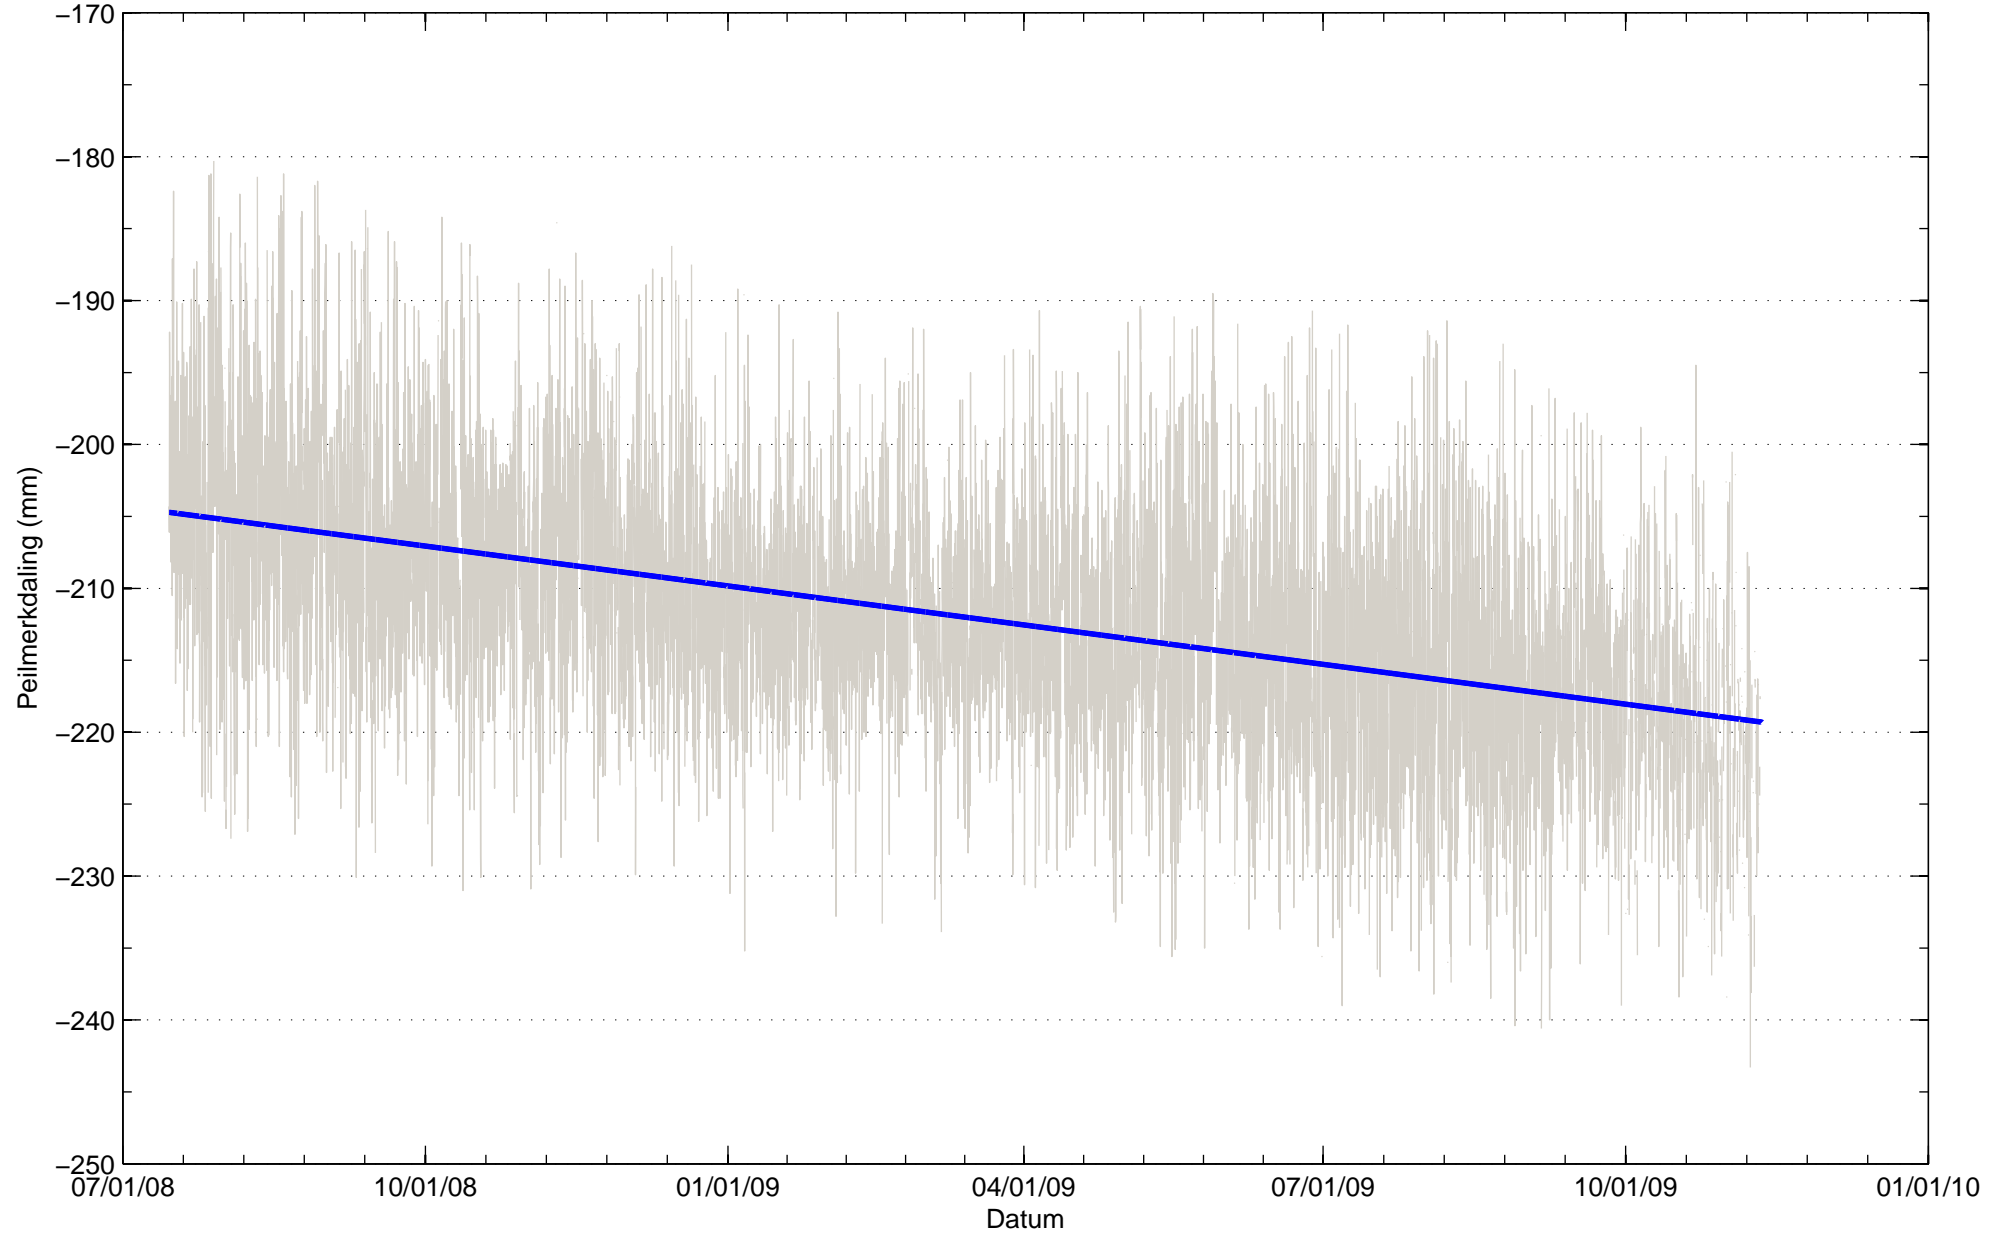

Bodemdaling Leeuwarden West GPS station HRL4
Resultaten uit permanente GPS meting

Bodemdaling Leeuwarden West GPS station HRL4
Resultaten uit permanente GPS meting

Bodemdaling Leeuwarden West GPS station HRL7
Resultaten uit permanente GPS meting

Bodemdaling Leeuwarden West GPS station HRL7
Resultaten uit permanente GPS meting