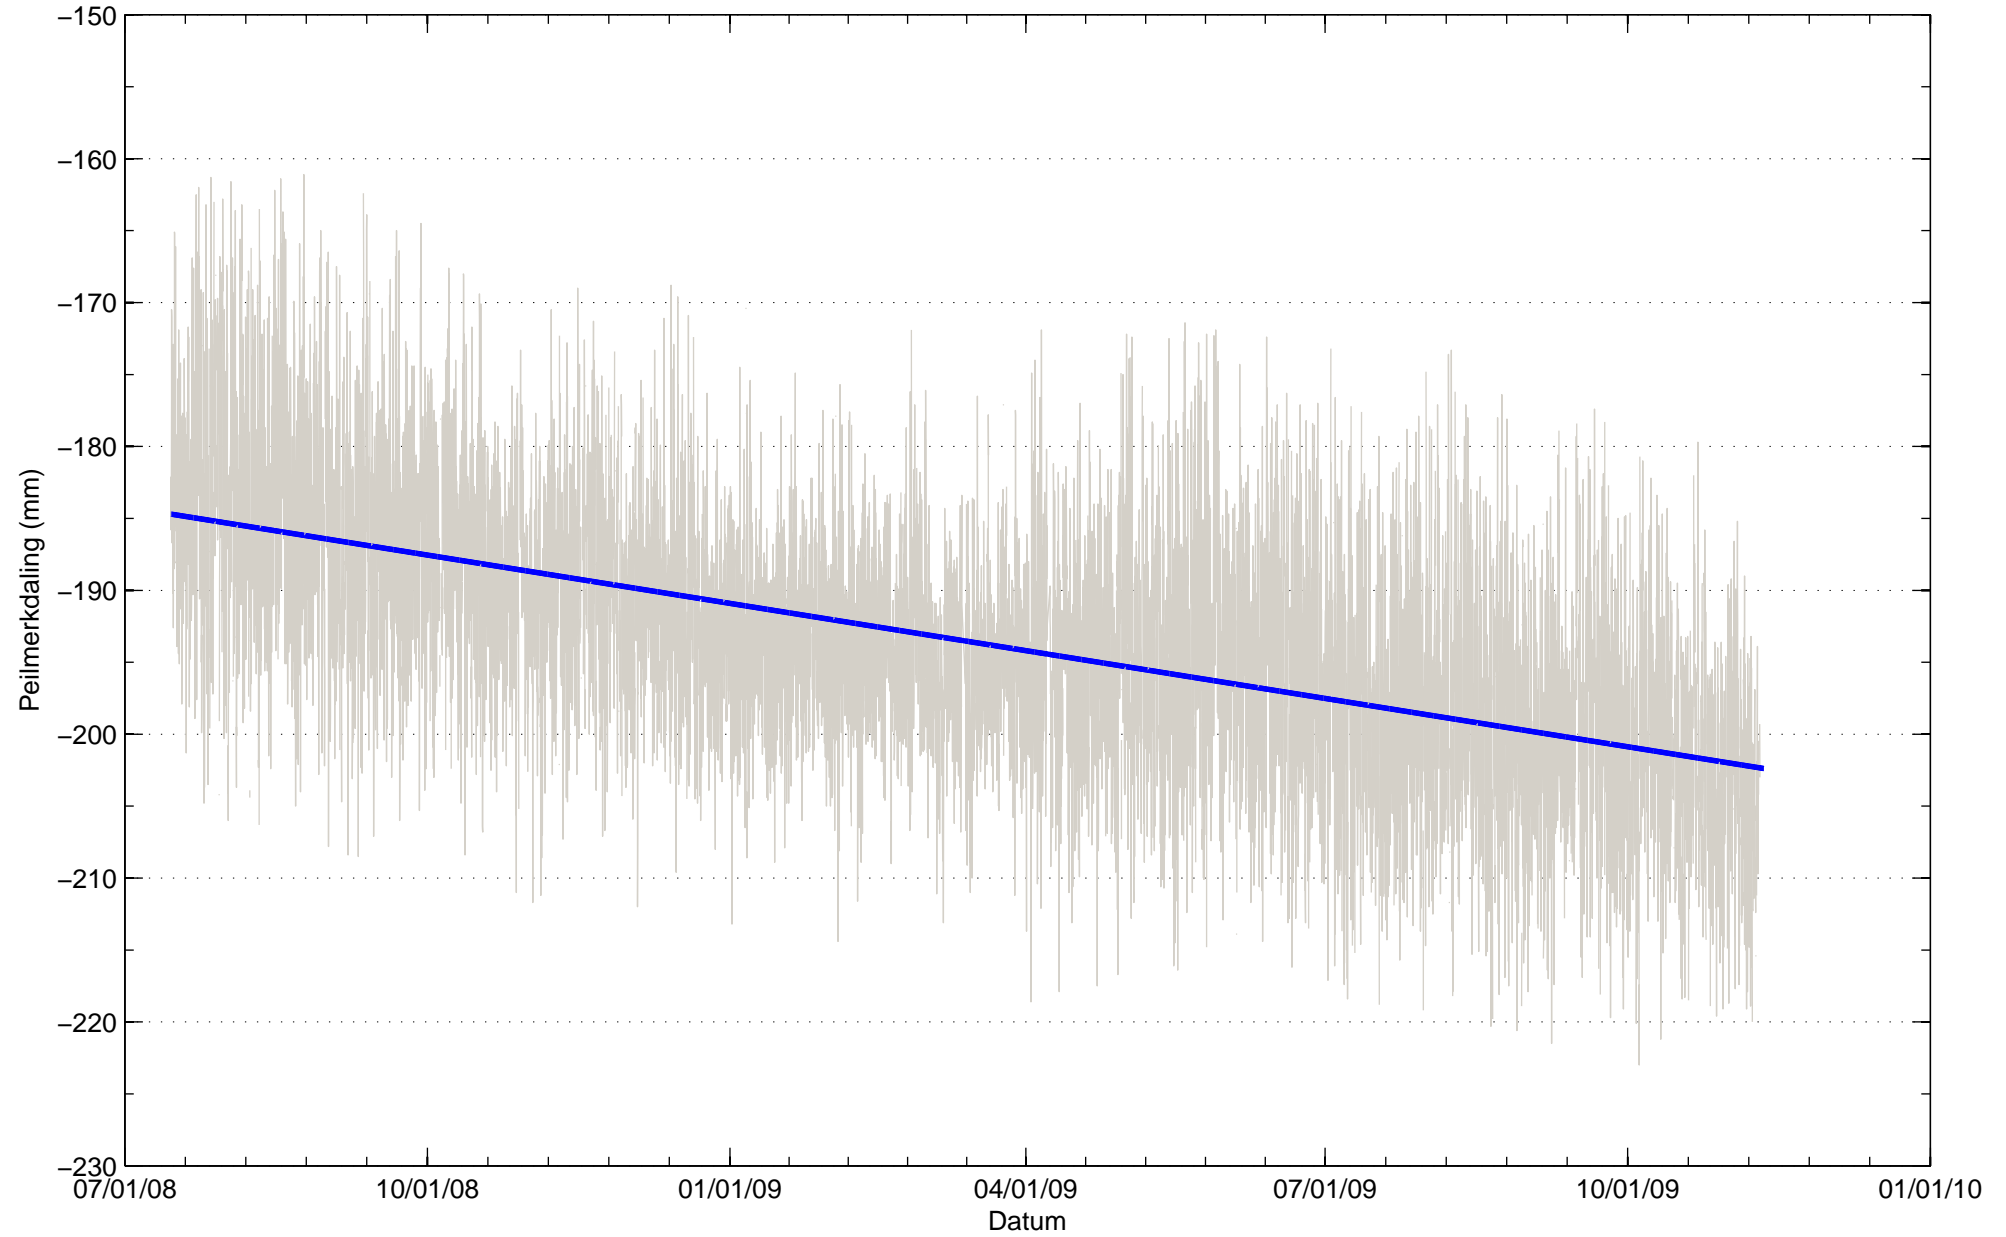

Bodemdaling Leeuwarden West GPS station HRL4
Resultaten uit permanente GPS meting

Bodemdaling Leeuwarden West GPS station HRL4
Resultaten uit permanente GPS meting

Bodemdaling Leeuwarden West GPS station HRL7
Resultaten uit permanente GPS meting

Bodemdaling Leeuwarden West GPS station HRL7
Resultaten uit permanente GPS meting