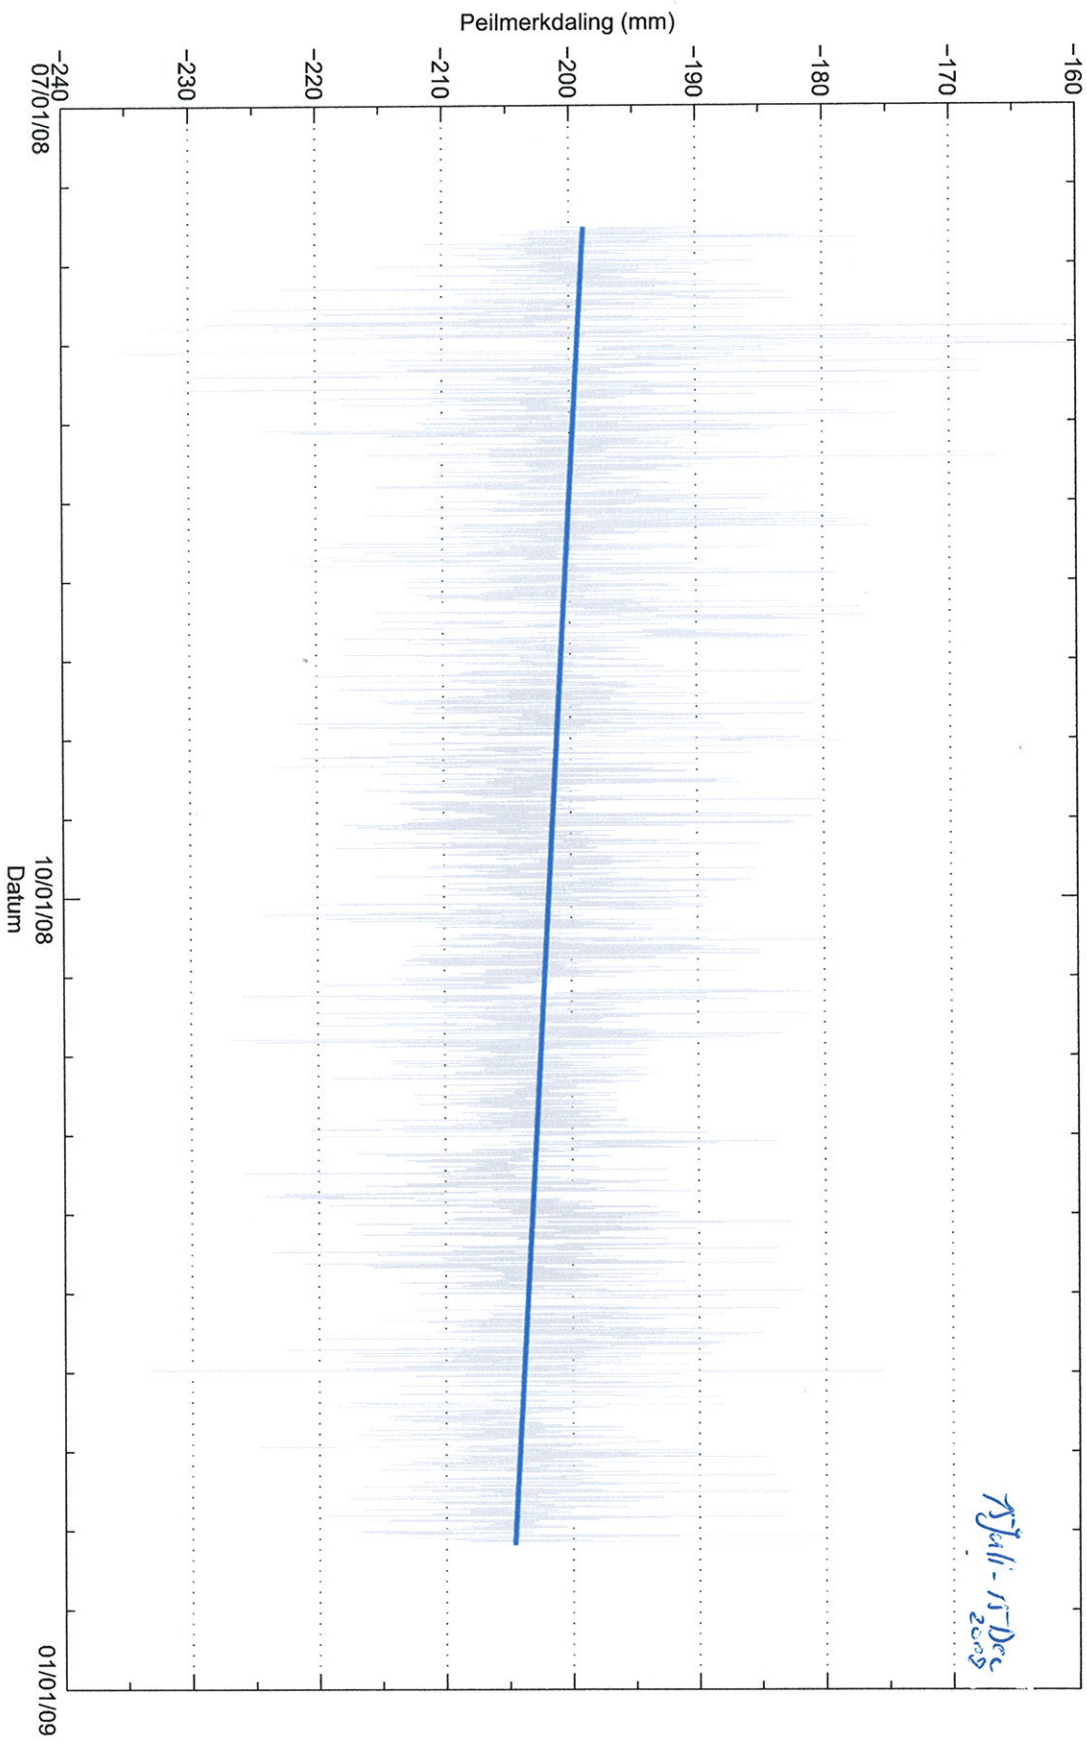

8 m

Bodemdaling Leeuwarden West GPS station HRL7  
Resultaten uit permanente GPS meting

Bodemdaling Leeuwarden West GPS station HRL4  
Resultaten uit permanente GPS meting