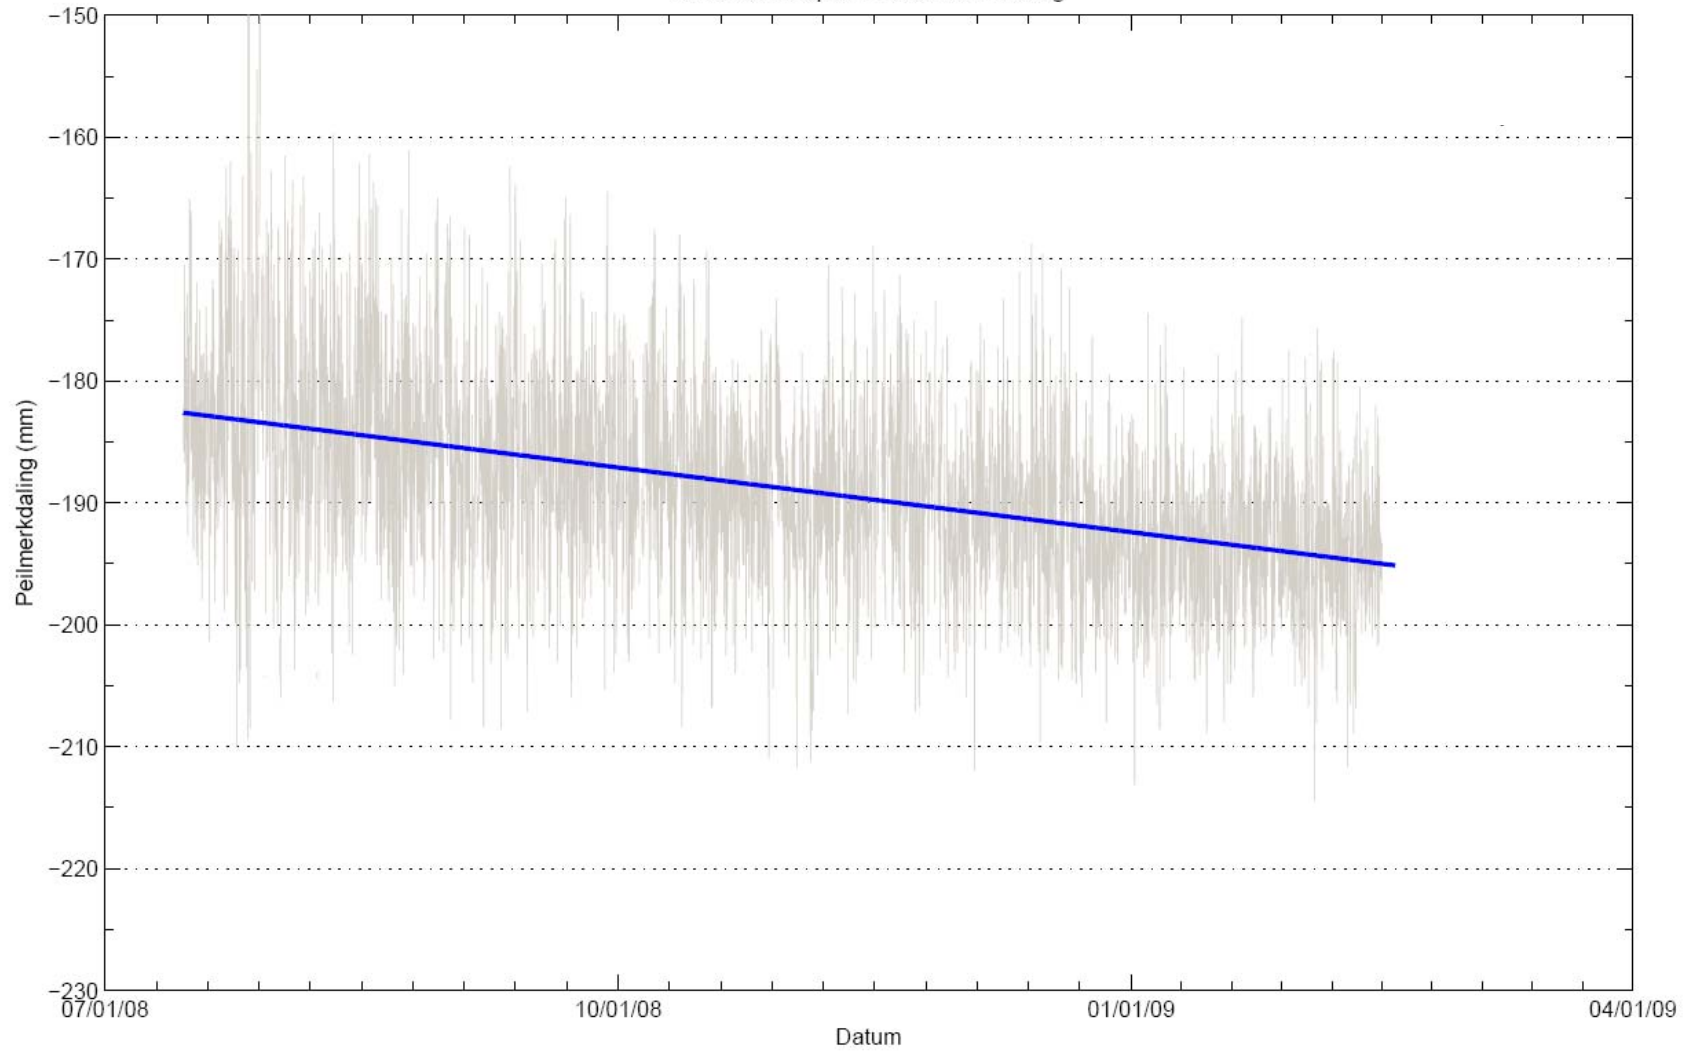

Bodemdaling Leeuwarden West GPS station HRL4  
Resultaten uit permanente GPS meting

Bodemdaling Leeuwarden West GPS station HRL7  
Resultaten uit permanente GPS meting