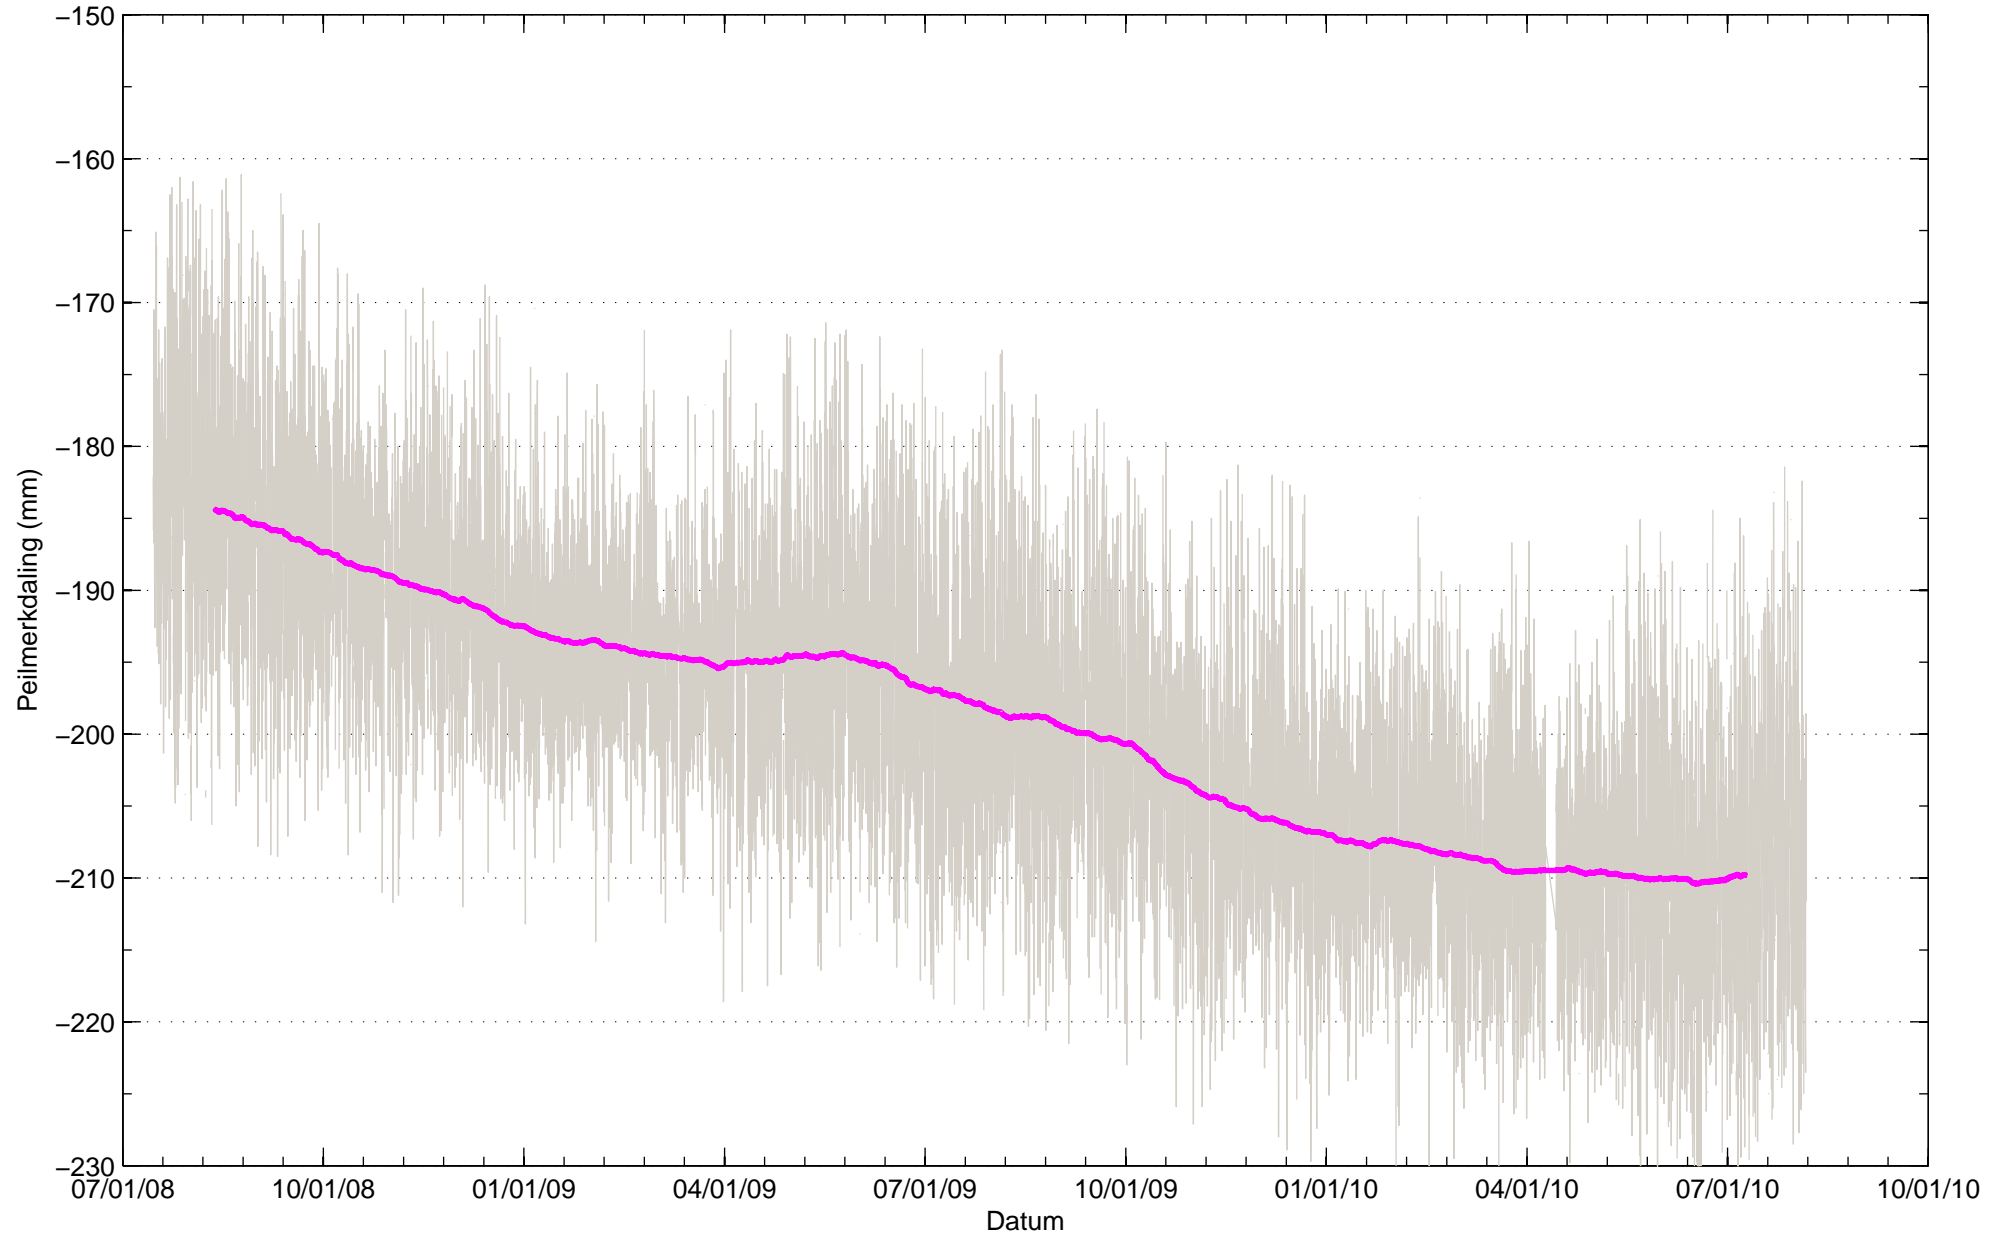

Bodemdaling Leeuwarden West GPS station HRL4
Resultaten uit permanente GPS meting

Bodemdaling Leeuwarden West GPS station HRL4
Resultaten uit permanente GPS meting

Bodemdaling Leeuwarden West GPS station HRL7
Resultaten uit permanente GPS meting

Bodemdaling Leeuwarden West GPS station HRL7
Resultaten uit permanente GPS meting