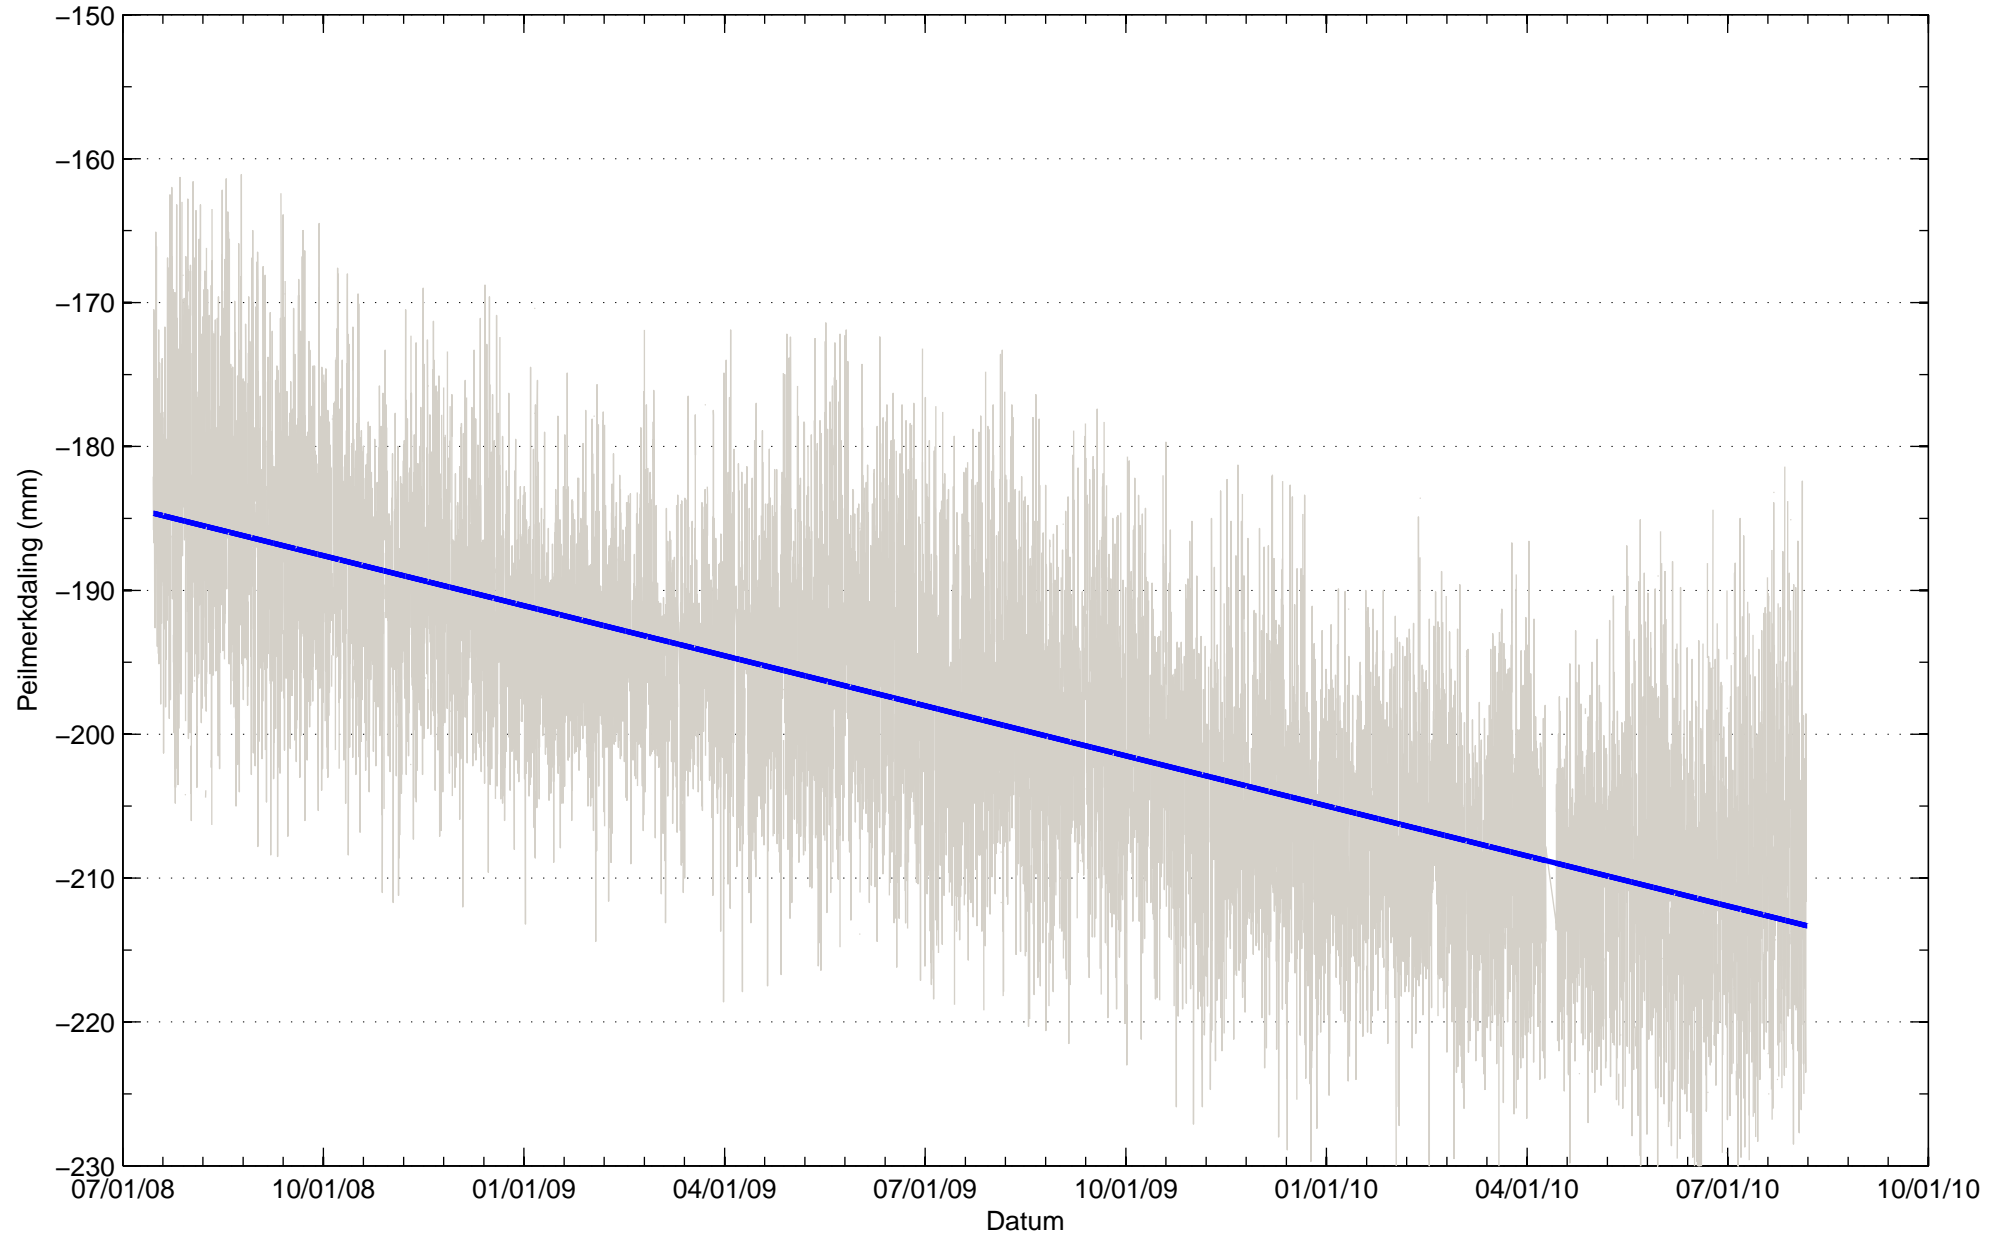

Bodemdaling Leeuwarden West GPS station HRL4
Resultaten uit permanente GPS meting

Bodemdaling Leeuwarden West GPS station HRL4
Resultaten uit permanente GPS meting

Bodemdaling Leeuwarden West GPS station HRL7
Resultaten uit permanente GPS meting

Bodemdaling Leeuwarden West GPS station HRL7
Resultaten uit permanente GPS meting