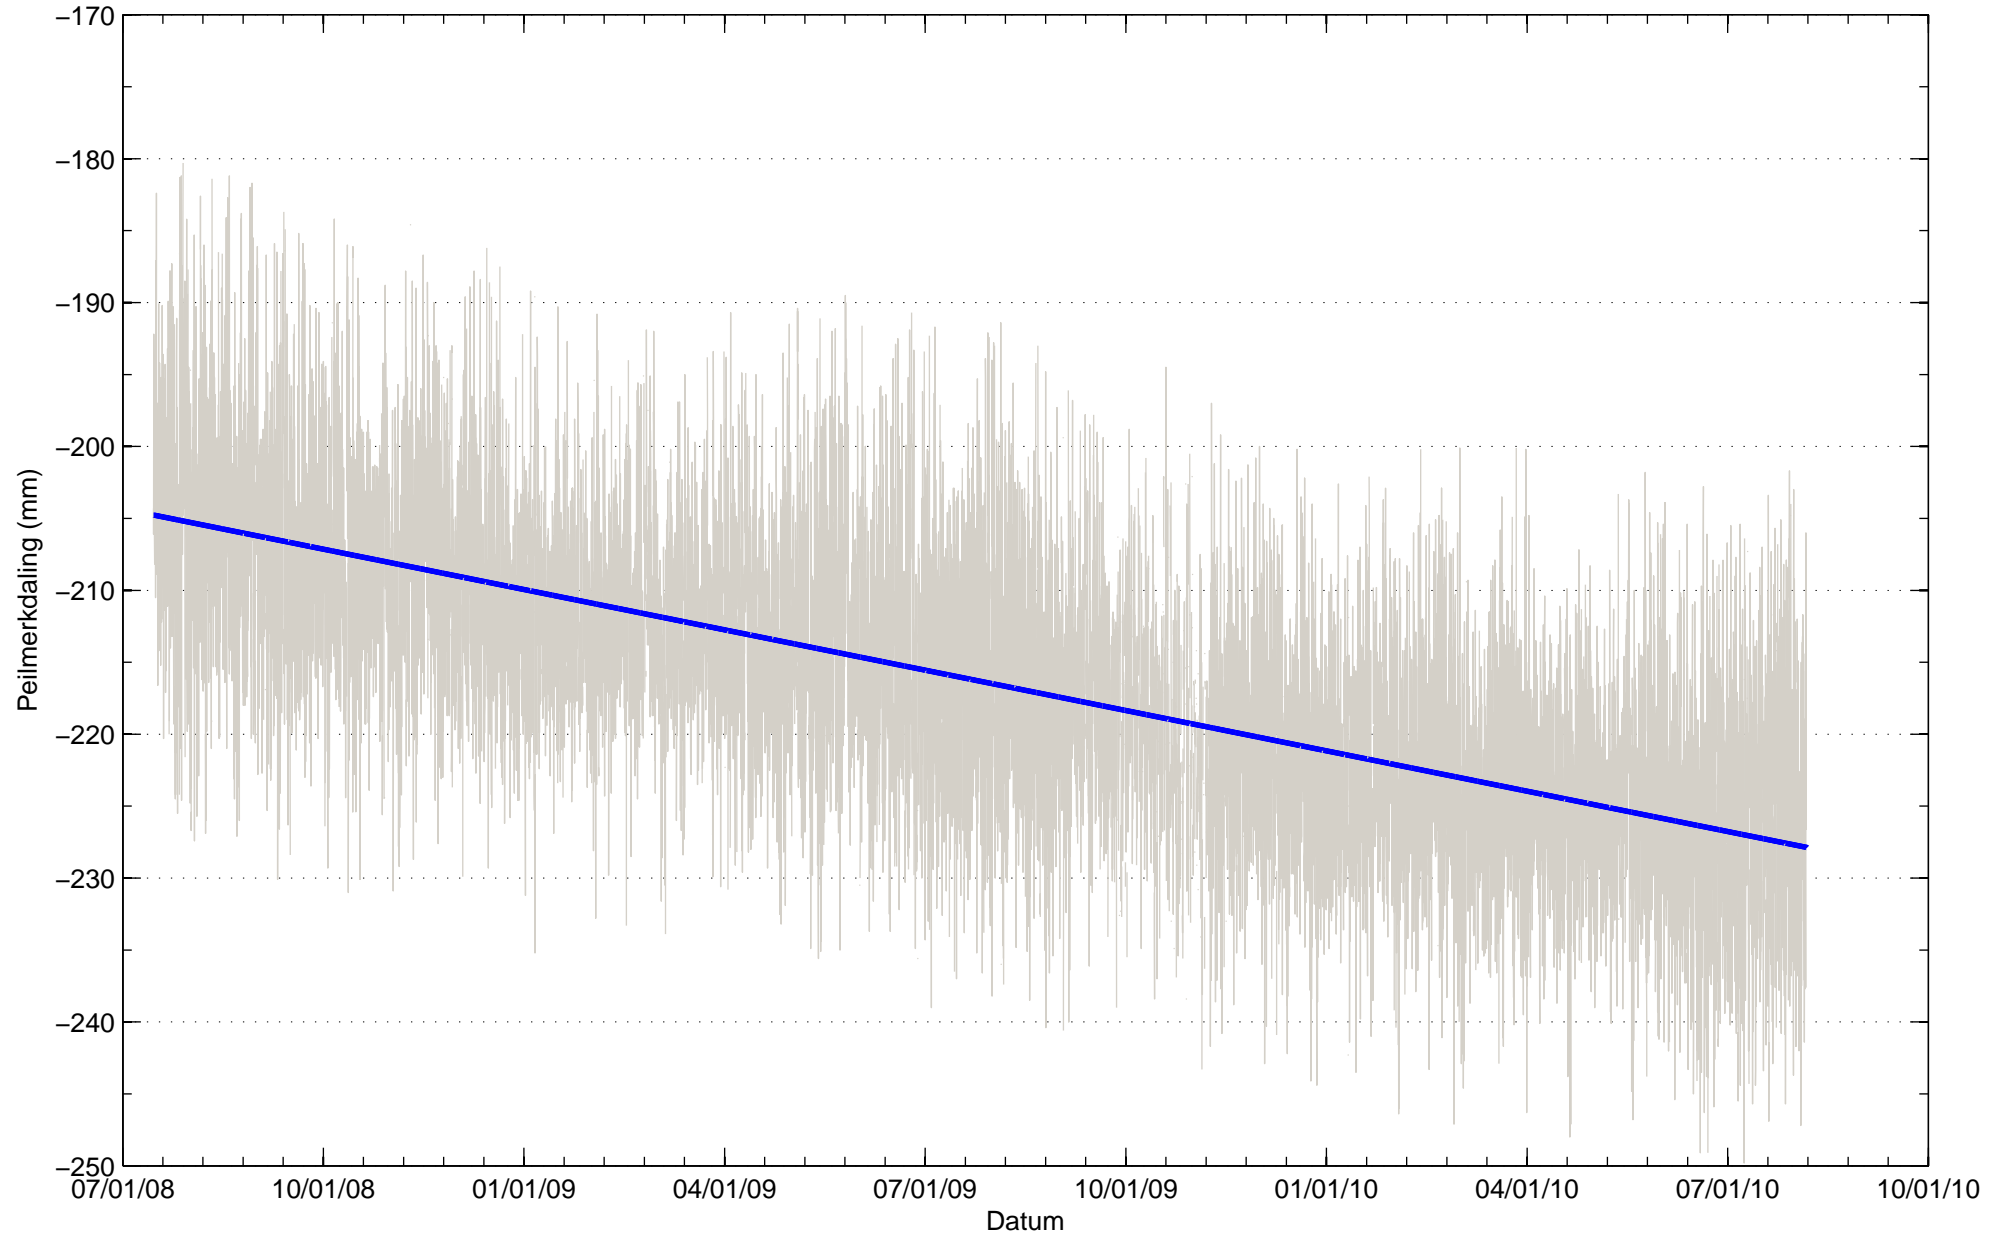

Bodemdaling Leeuwarden West GPS station HRL4
Resultaten uit permanente GPS meting

Bodemdaling Leeuwarden West GPS station HRL4
Resultaten uit permanente GPS meting

Bodemdaling Leeuwarden West GPS station HRL7
Resultaten uit permanente GPS meting

Bodemdaling Leeuwarden West GPS station HRL7
Resultaten uit permanente GPS meting