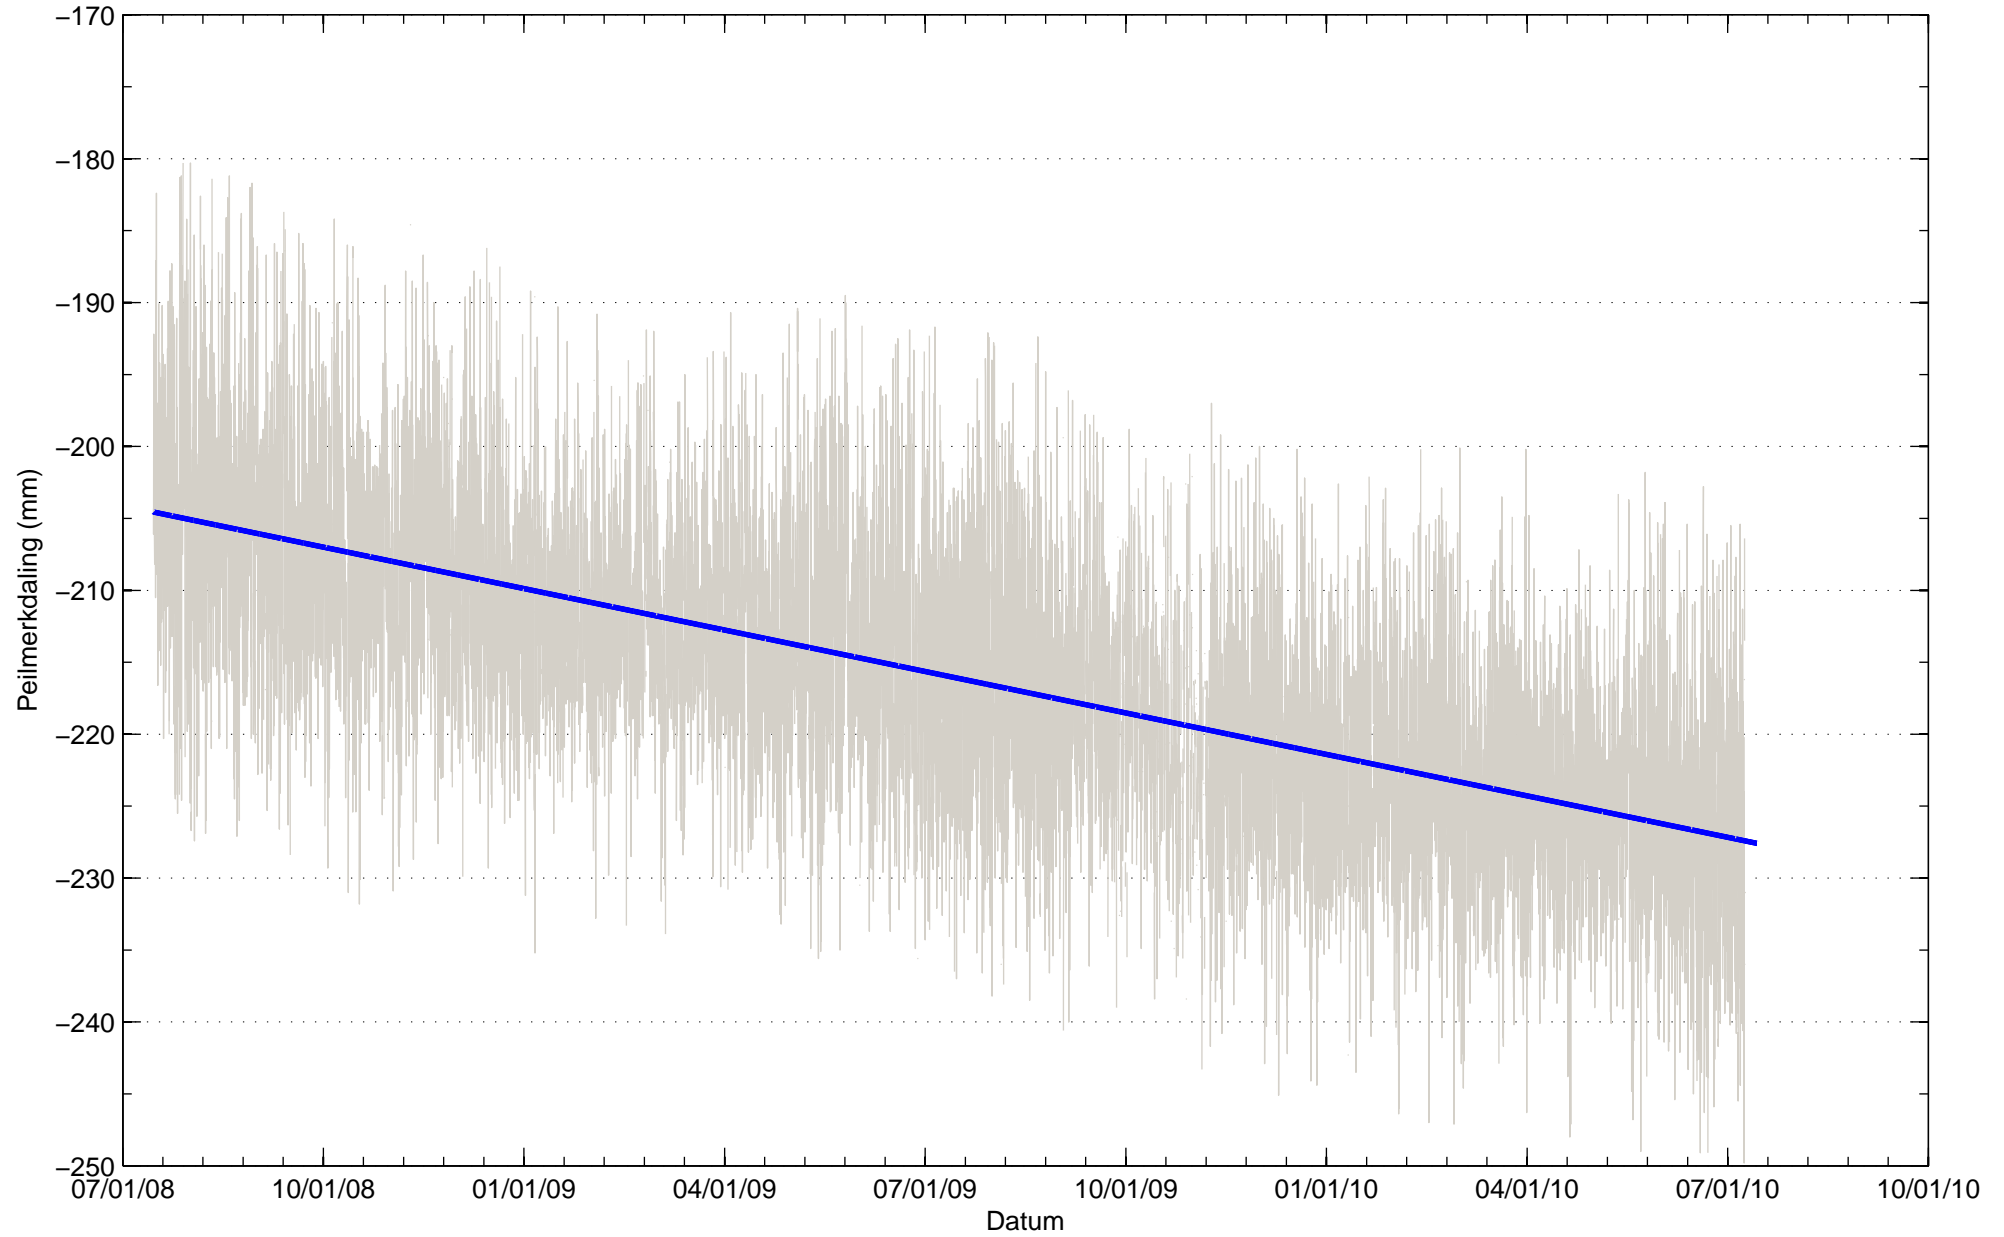

Bodemdaling Leeuwarden West GPS station HRL4  
Resultaten uit permanente GPS meting

Bodemdaling Leeuwarden West GPS station HRL4  
Resultaten uit permanente GPS meting

Bodemdaling Leeuwarden West GPS station HRL7  
Resultaten uit permanente GPS meting

Bodemdaling Leeuwarden West GPS station HRL7  
Resultaten uit permanente GPS meting