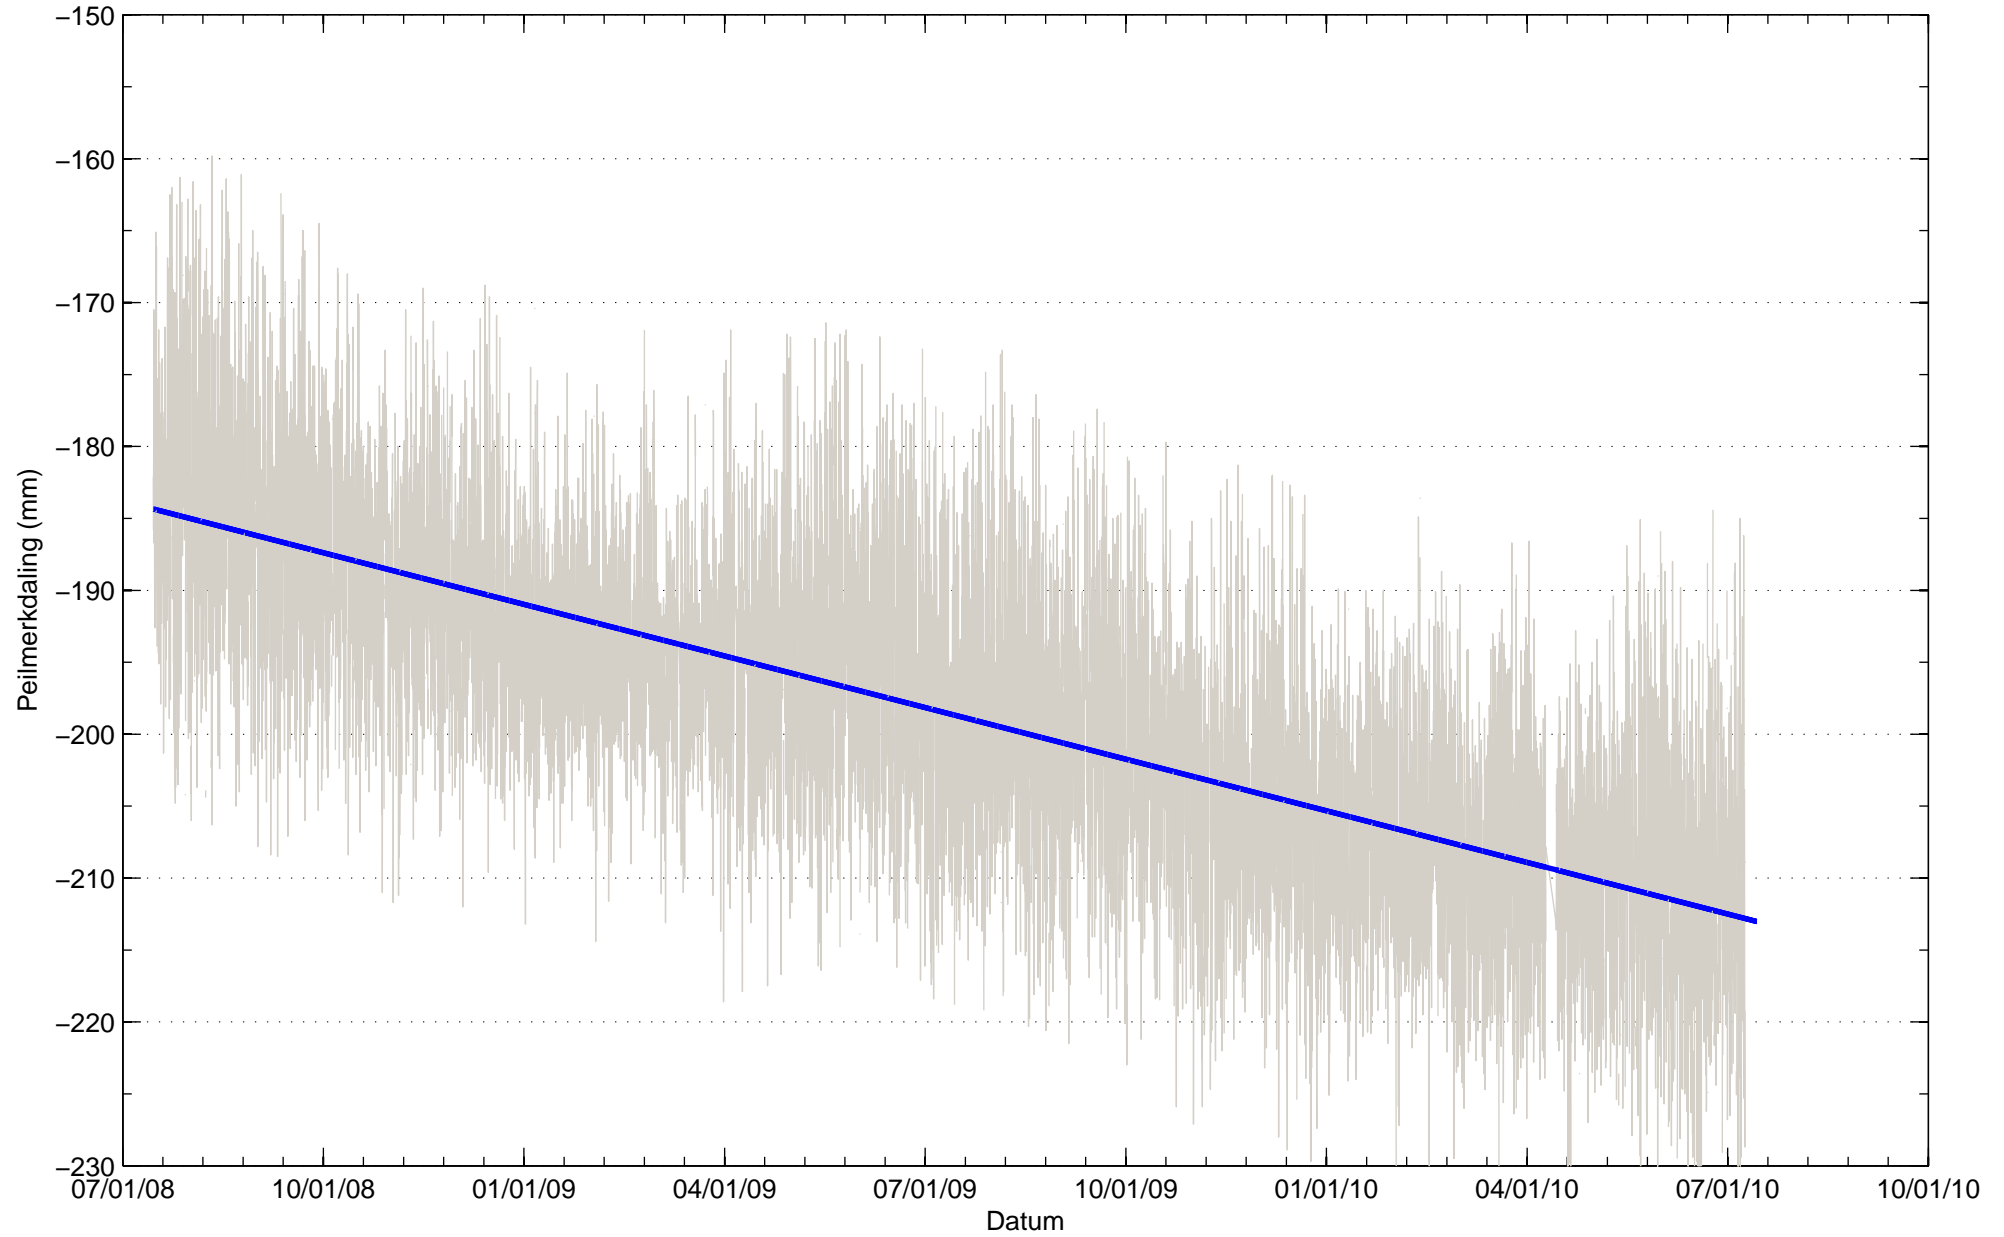

Bodemdaling Leeuwarden West GPS station HRL4  
Resultaten uit permanente GPS meting

Bodemdaling Leeuwarden West GPS station HRL4  
Resultaten uit permanente GPS meting

Bodemdaling Leeuwarden West GPS station HRL7  
Resultaten uit permanente GPS meting

Bodemdaling Leeuwarden West GPS station HRL7  
Resultaten uit permanente GPS meting