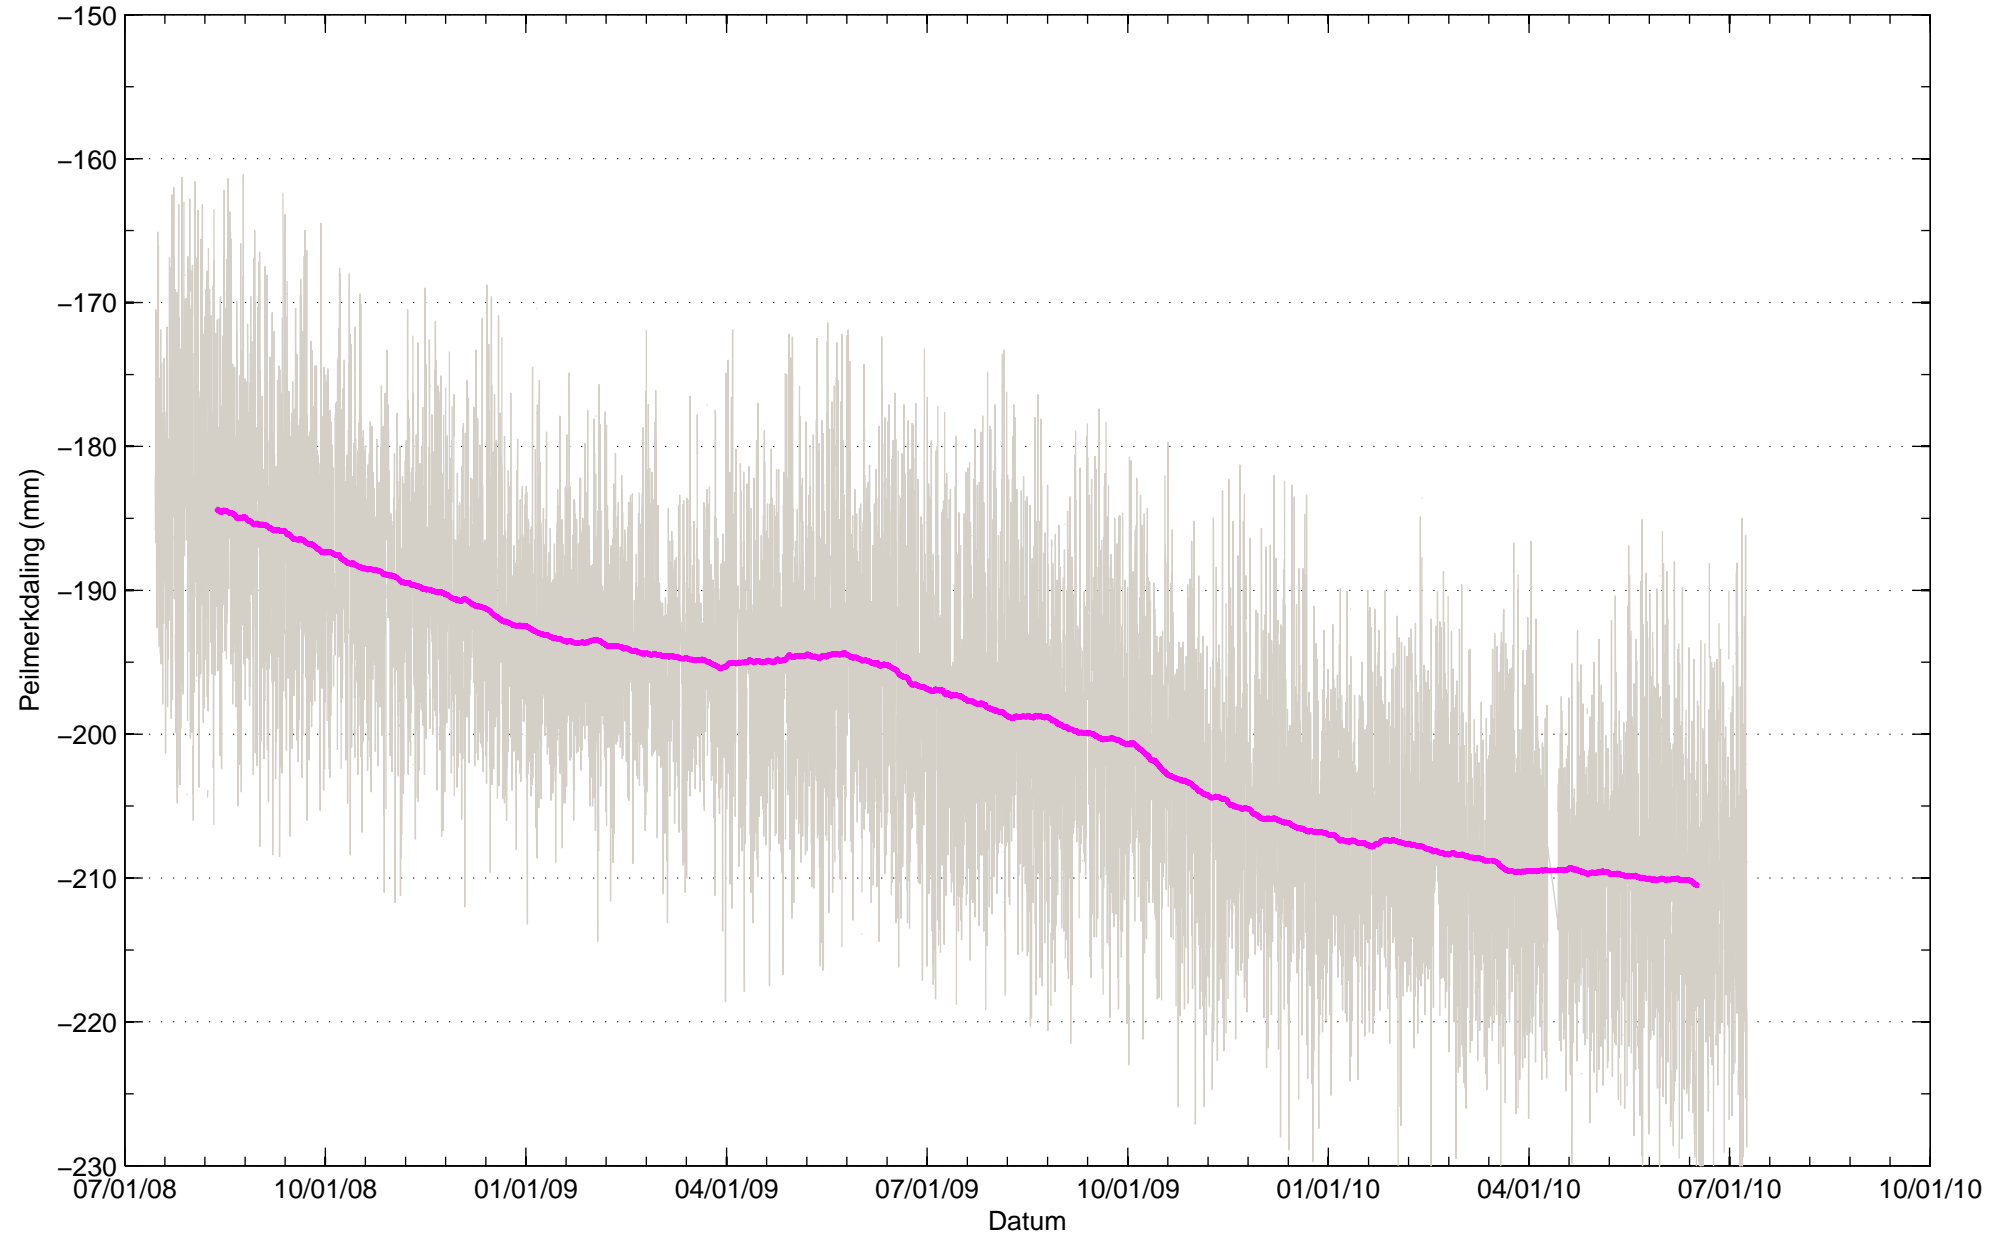

Bodemdaling Leeuwarden West GPS station HRL4  
Resultaten uit permanente GPS meting

Bodemdaling Leeuwarden West GPS station HRL4  
Resultaten uit permanente GPS meting

Bodemdaling Leeuwarden West GPS station HRL7  
Resultaten uit permanente GPS meting

Bodemdaling Leeuwarden West GPS station HRL7  
Resultaten uit permanente GPS meting