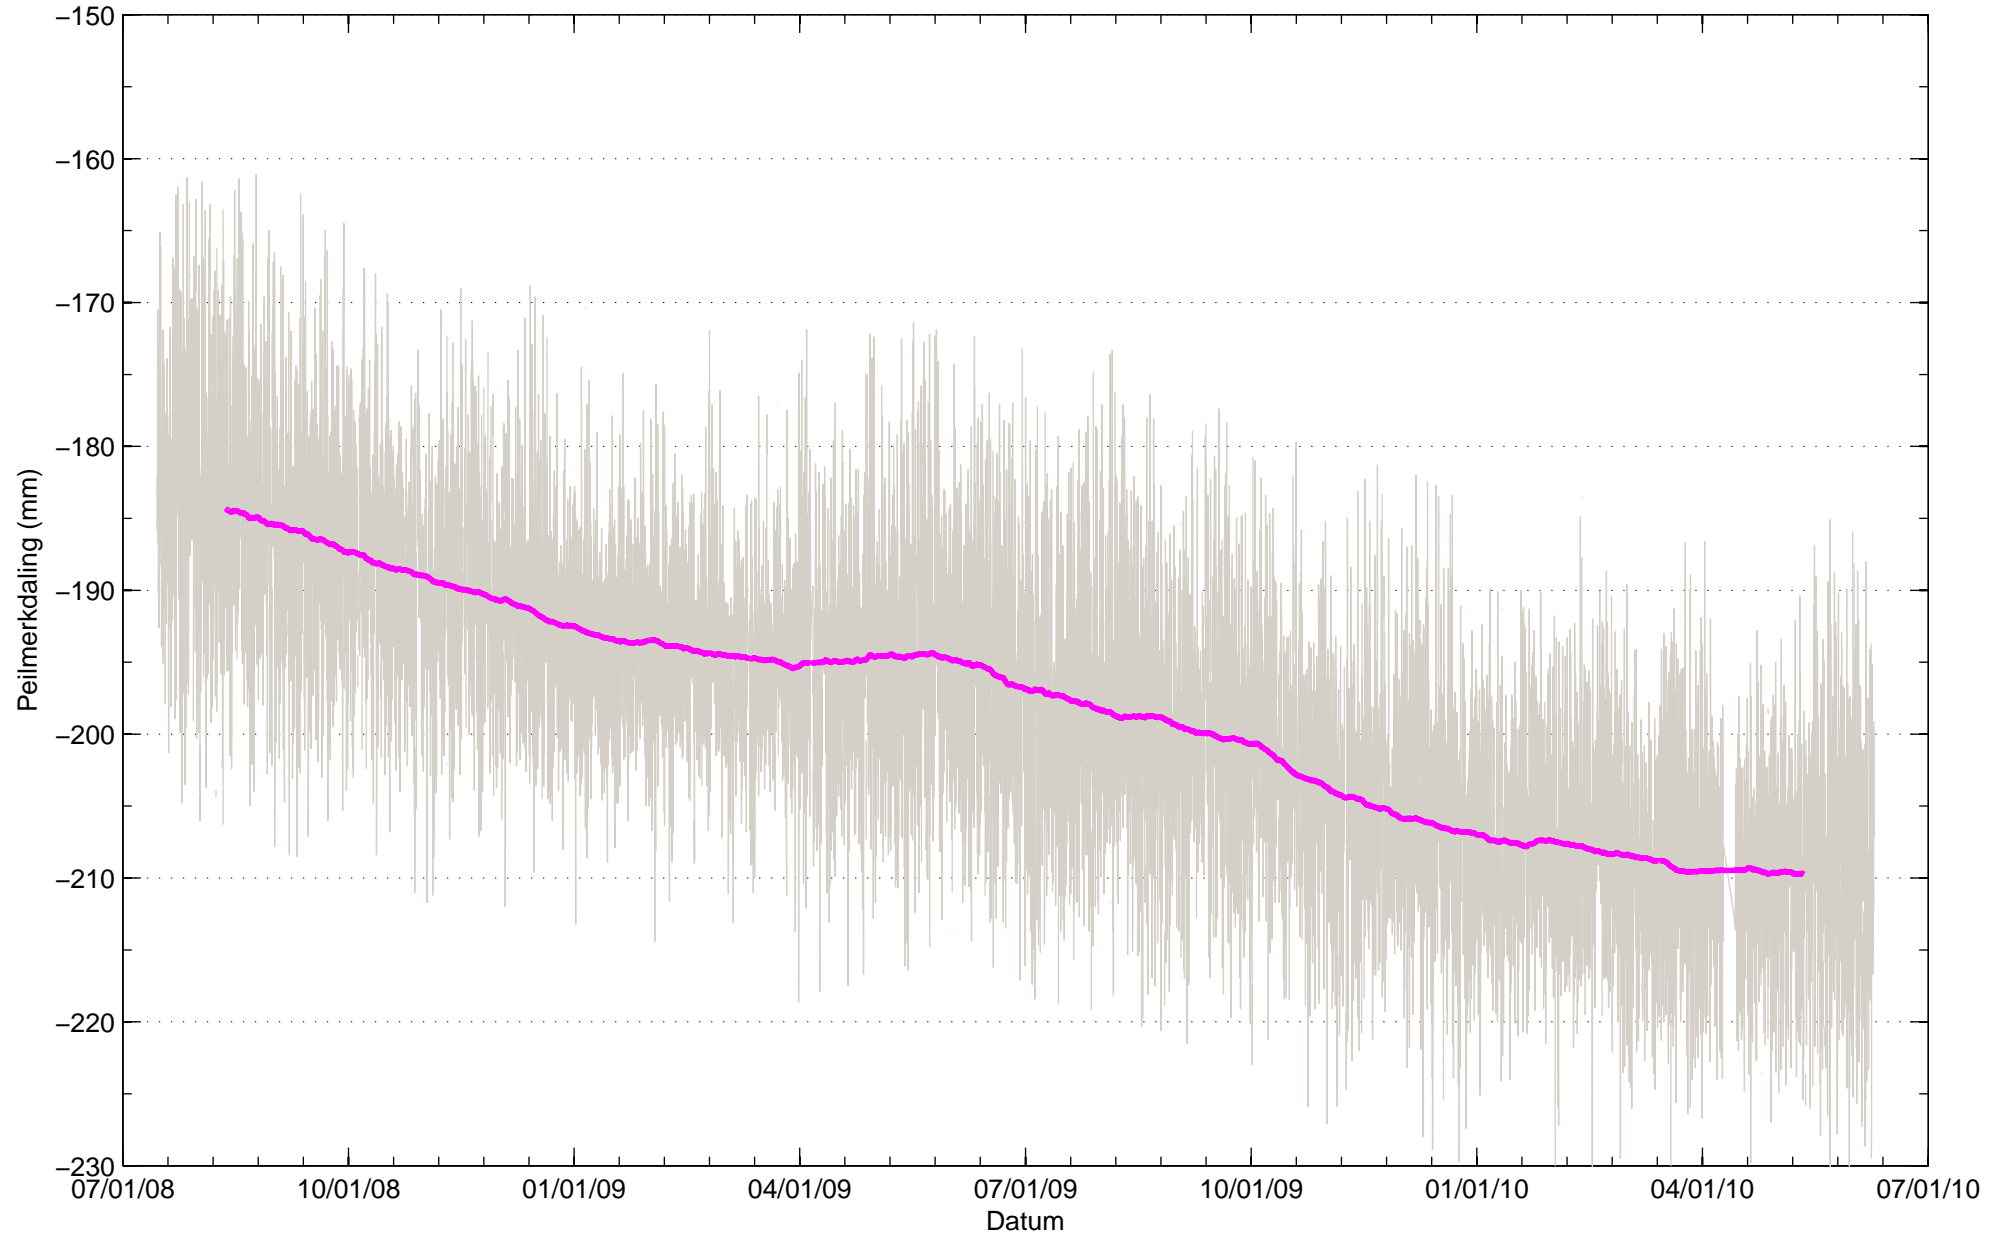

Bodemdaling Leeuwarden West GPS station HRL4  
Resultaten uit permanente GPS meting

Bodemdaling Leeuwarden West GPS station HRL4  
Resultaten uit permanente GPS meting

Bodemdaling Leeuwarden West GPS station HRL7  
Resultaten uit permanente GPS meting

Bodemdaling Leeuwarden West GPS station HRL7  
Resultaten uit permanente GPS meting