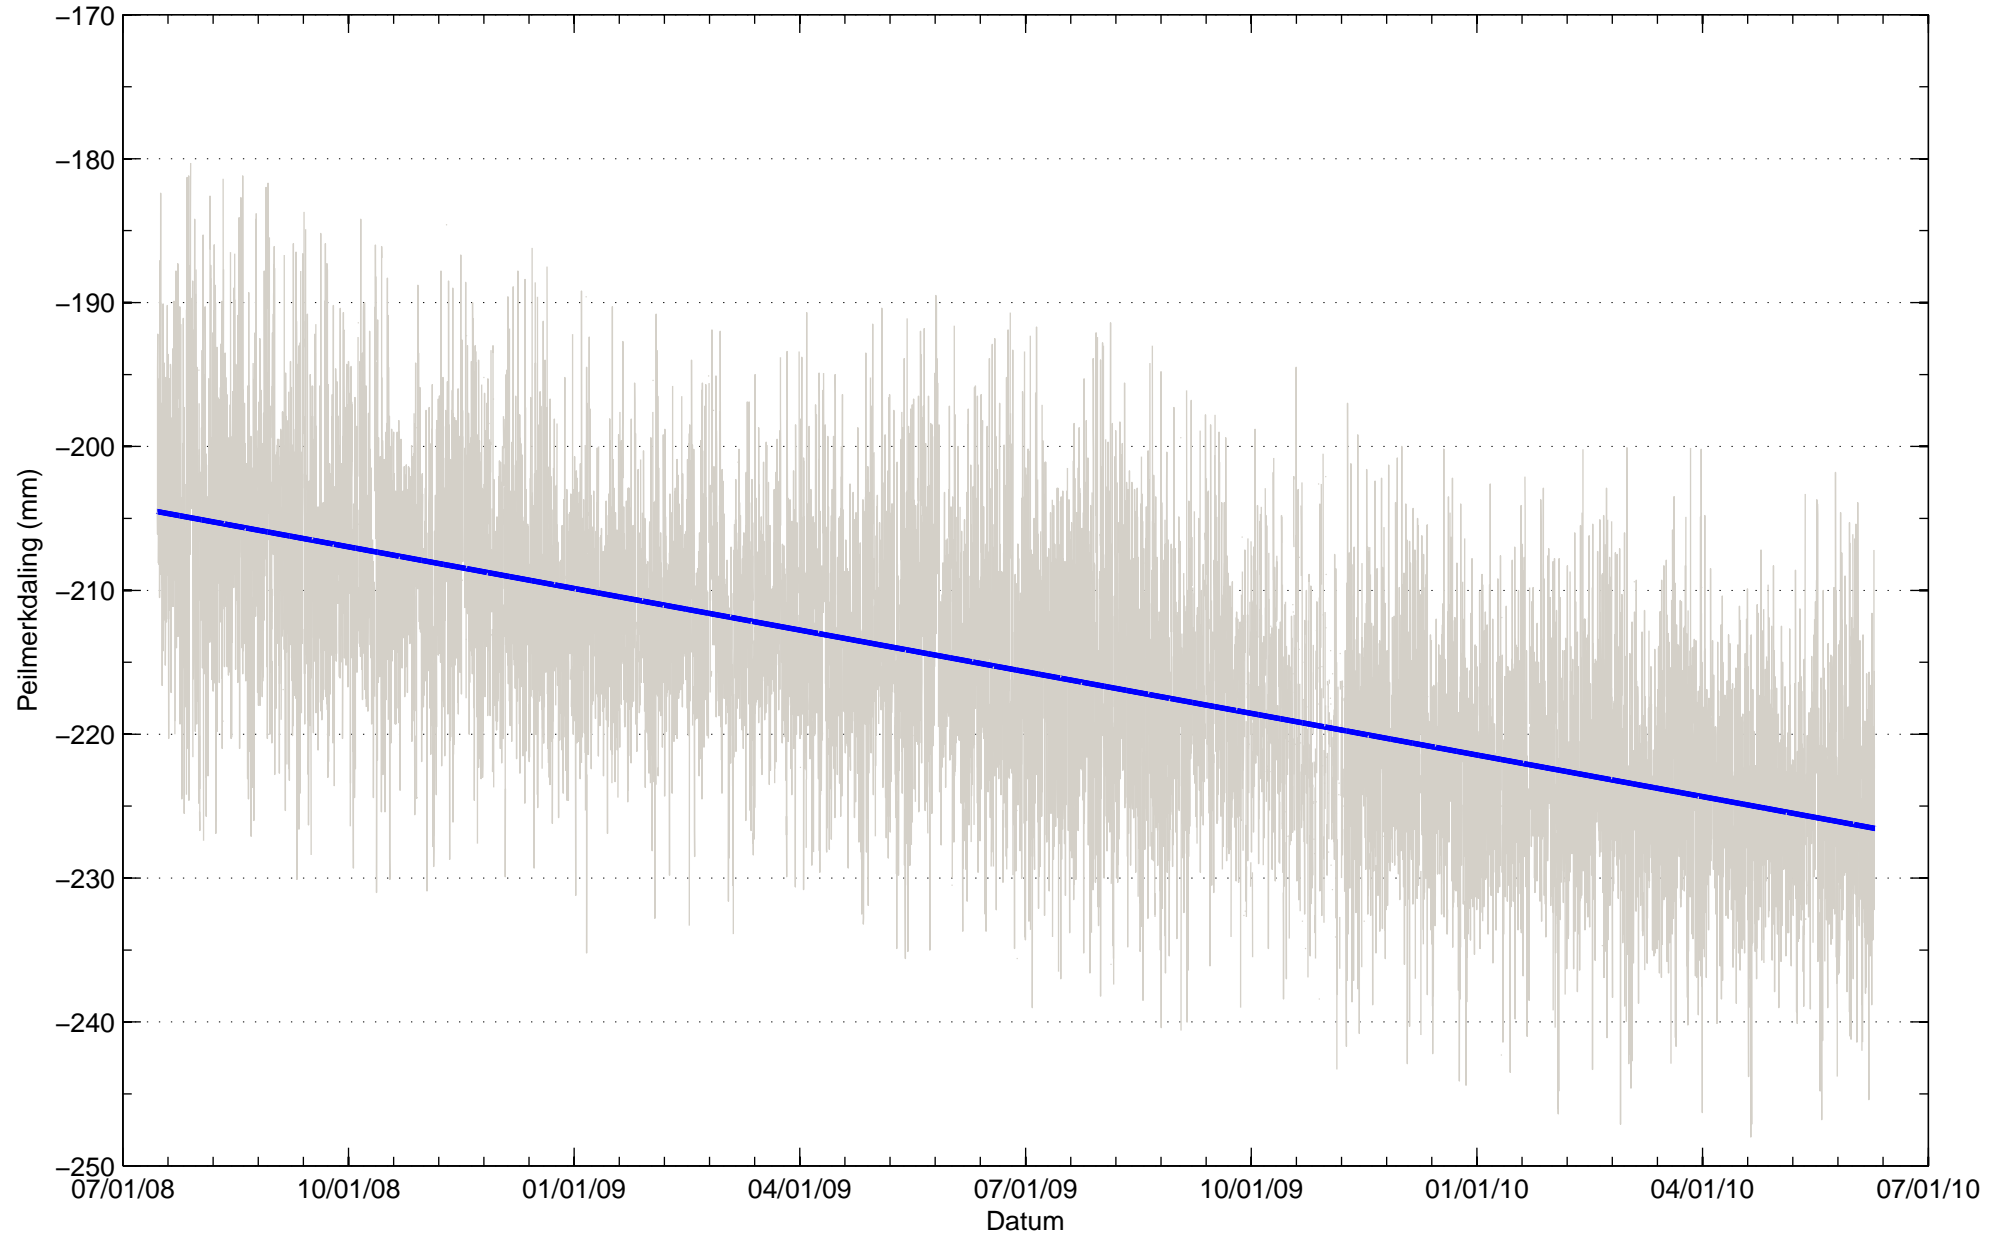

Bodemdaling Leeuwarden West GPS station HRL4  
Resultaten uit permanente GPS meting

Bodemdaling Leeuwarden West GPS station HRL4  
Resultaten uit permanente GPS meting

Bodemdaling Leeuwarden West GPS station HRL7  
Resultaten uit permanente GPS meting

Bodemdaling Leeuwarden West GPS station HRL7  
Resultaten uit permanente GPS meting