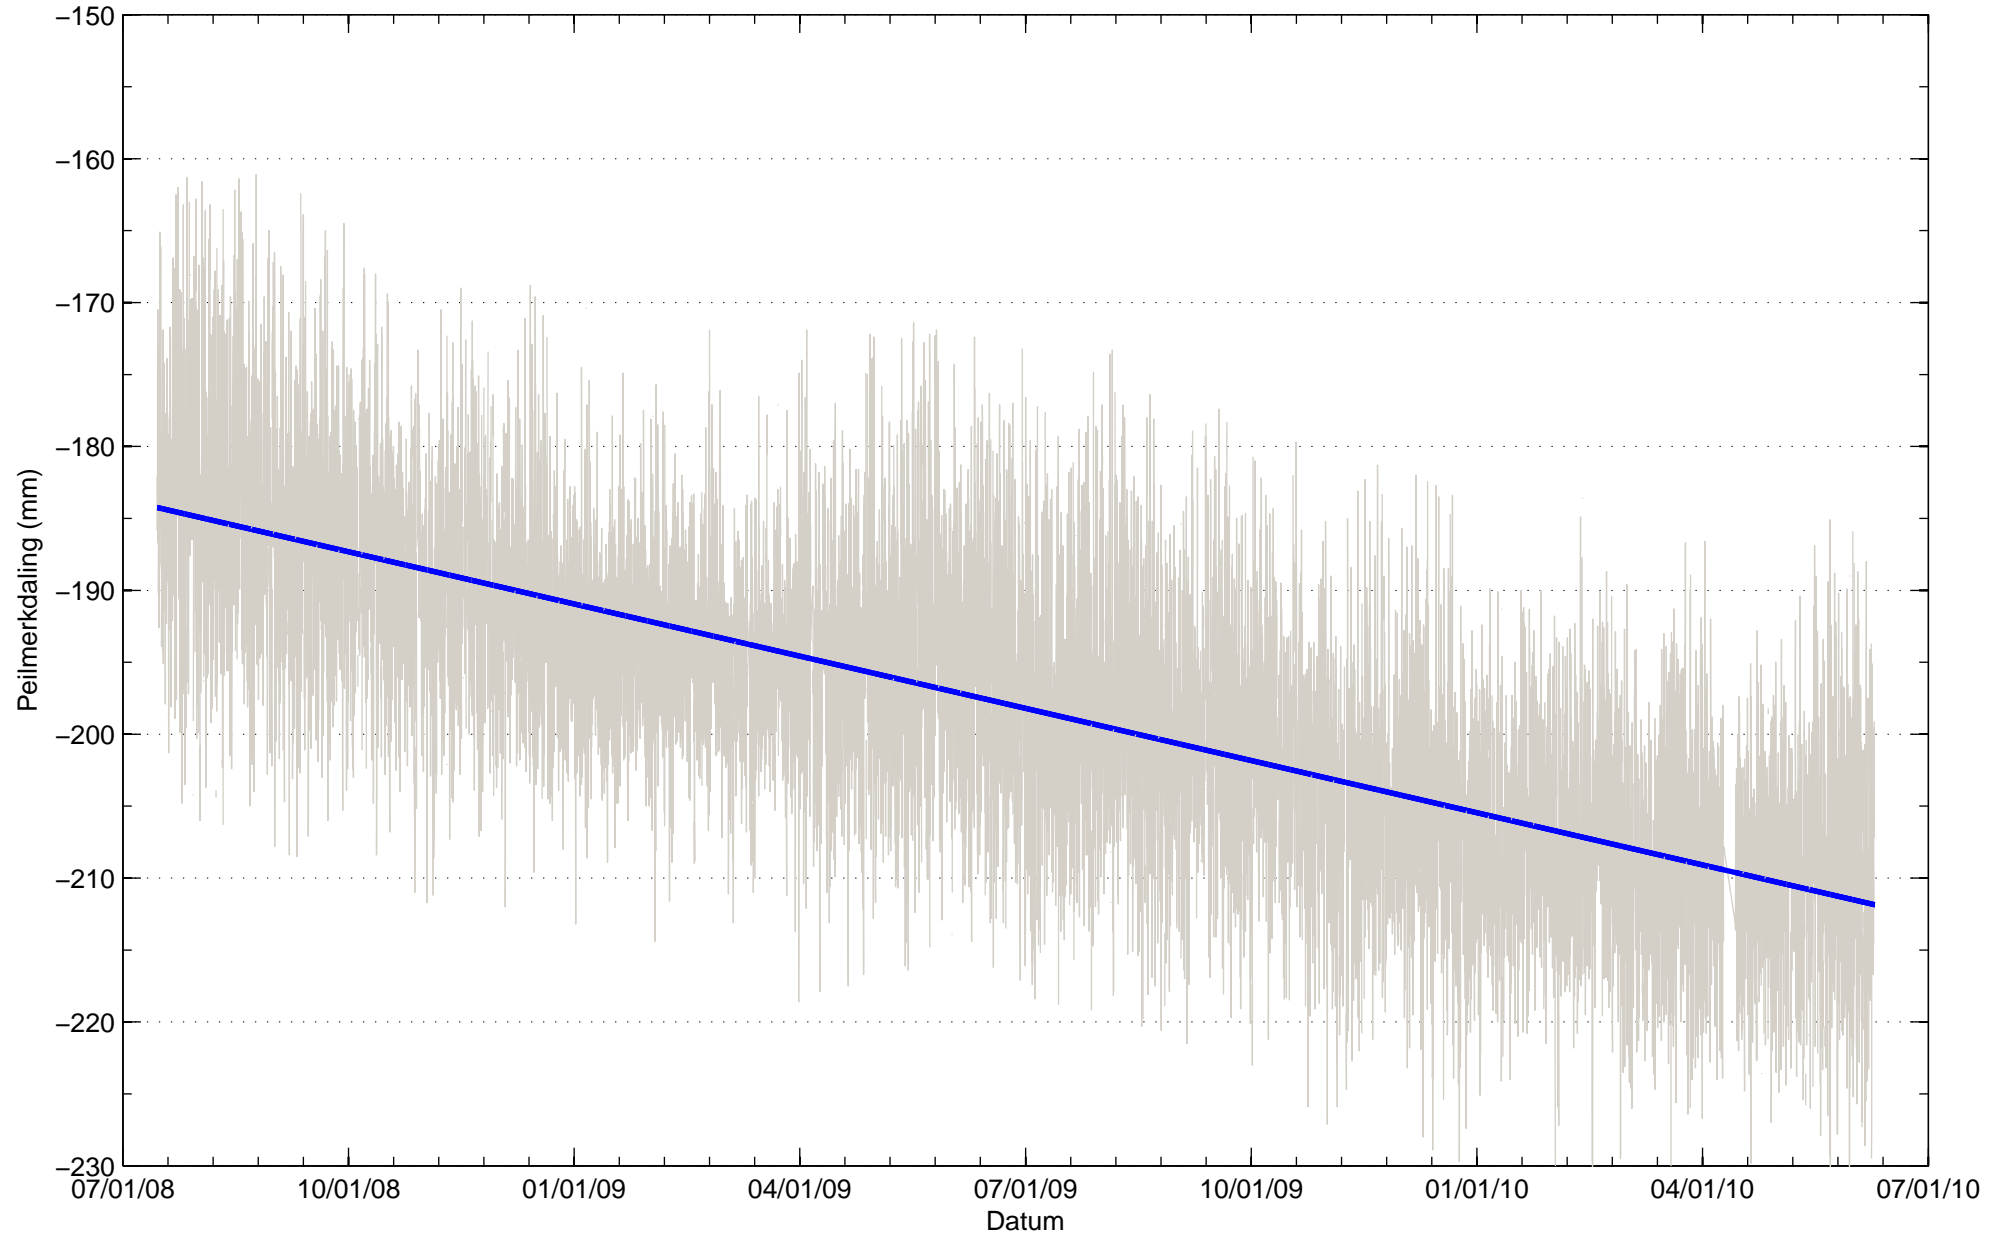

Bodemdaling Leeuwarden West GPS station HRL4  
Resultaten uit permanente GPS meting

Bodemdaling Leeuwarden West GPS station HRL4  
Resultaten uit permanente GPS meting

Bodemdaling Leeuwarden West GPS station HRL7  
Resultaten uit permanente GPS meting

Bodemdaling Leeuwarden West GPS station HRL7  
Resultaten uit permanente GPS meting