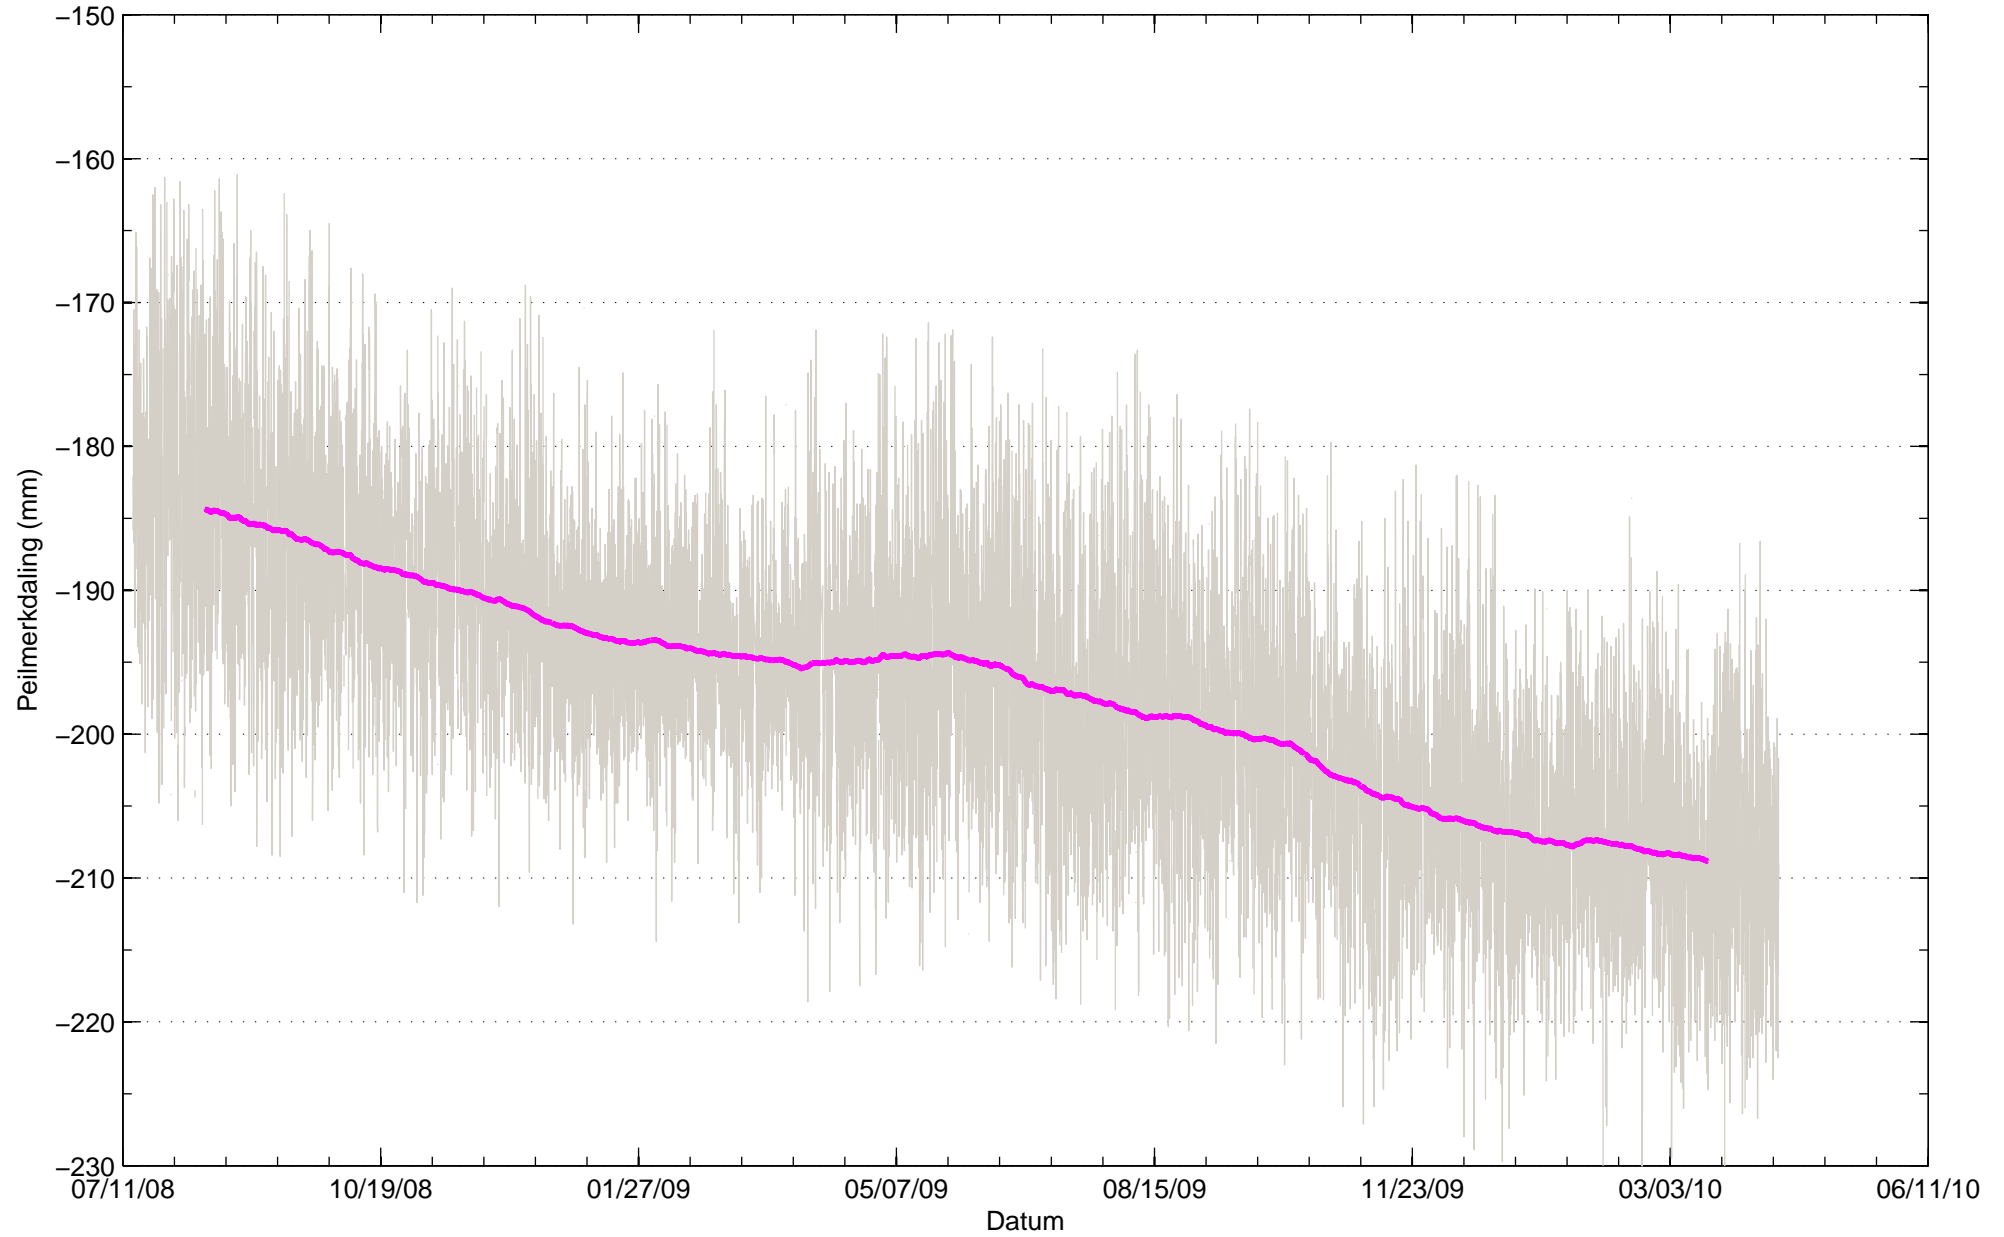

Bodemdaling Leeuwarden West GPS station HRL4
Resultaten uit permanente GPS meting

Bodemdaling Leeuwarden West GPS station HRL4
Resultaten uit permanente GPS meting

Bodemdaling Leeuwarden West GPS station HRL7
Resultaten uit permanente GPS meting

Bodemdaling Leeuwarden West GPS station HRL7
Resultaten uit permanente GPS meting