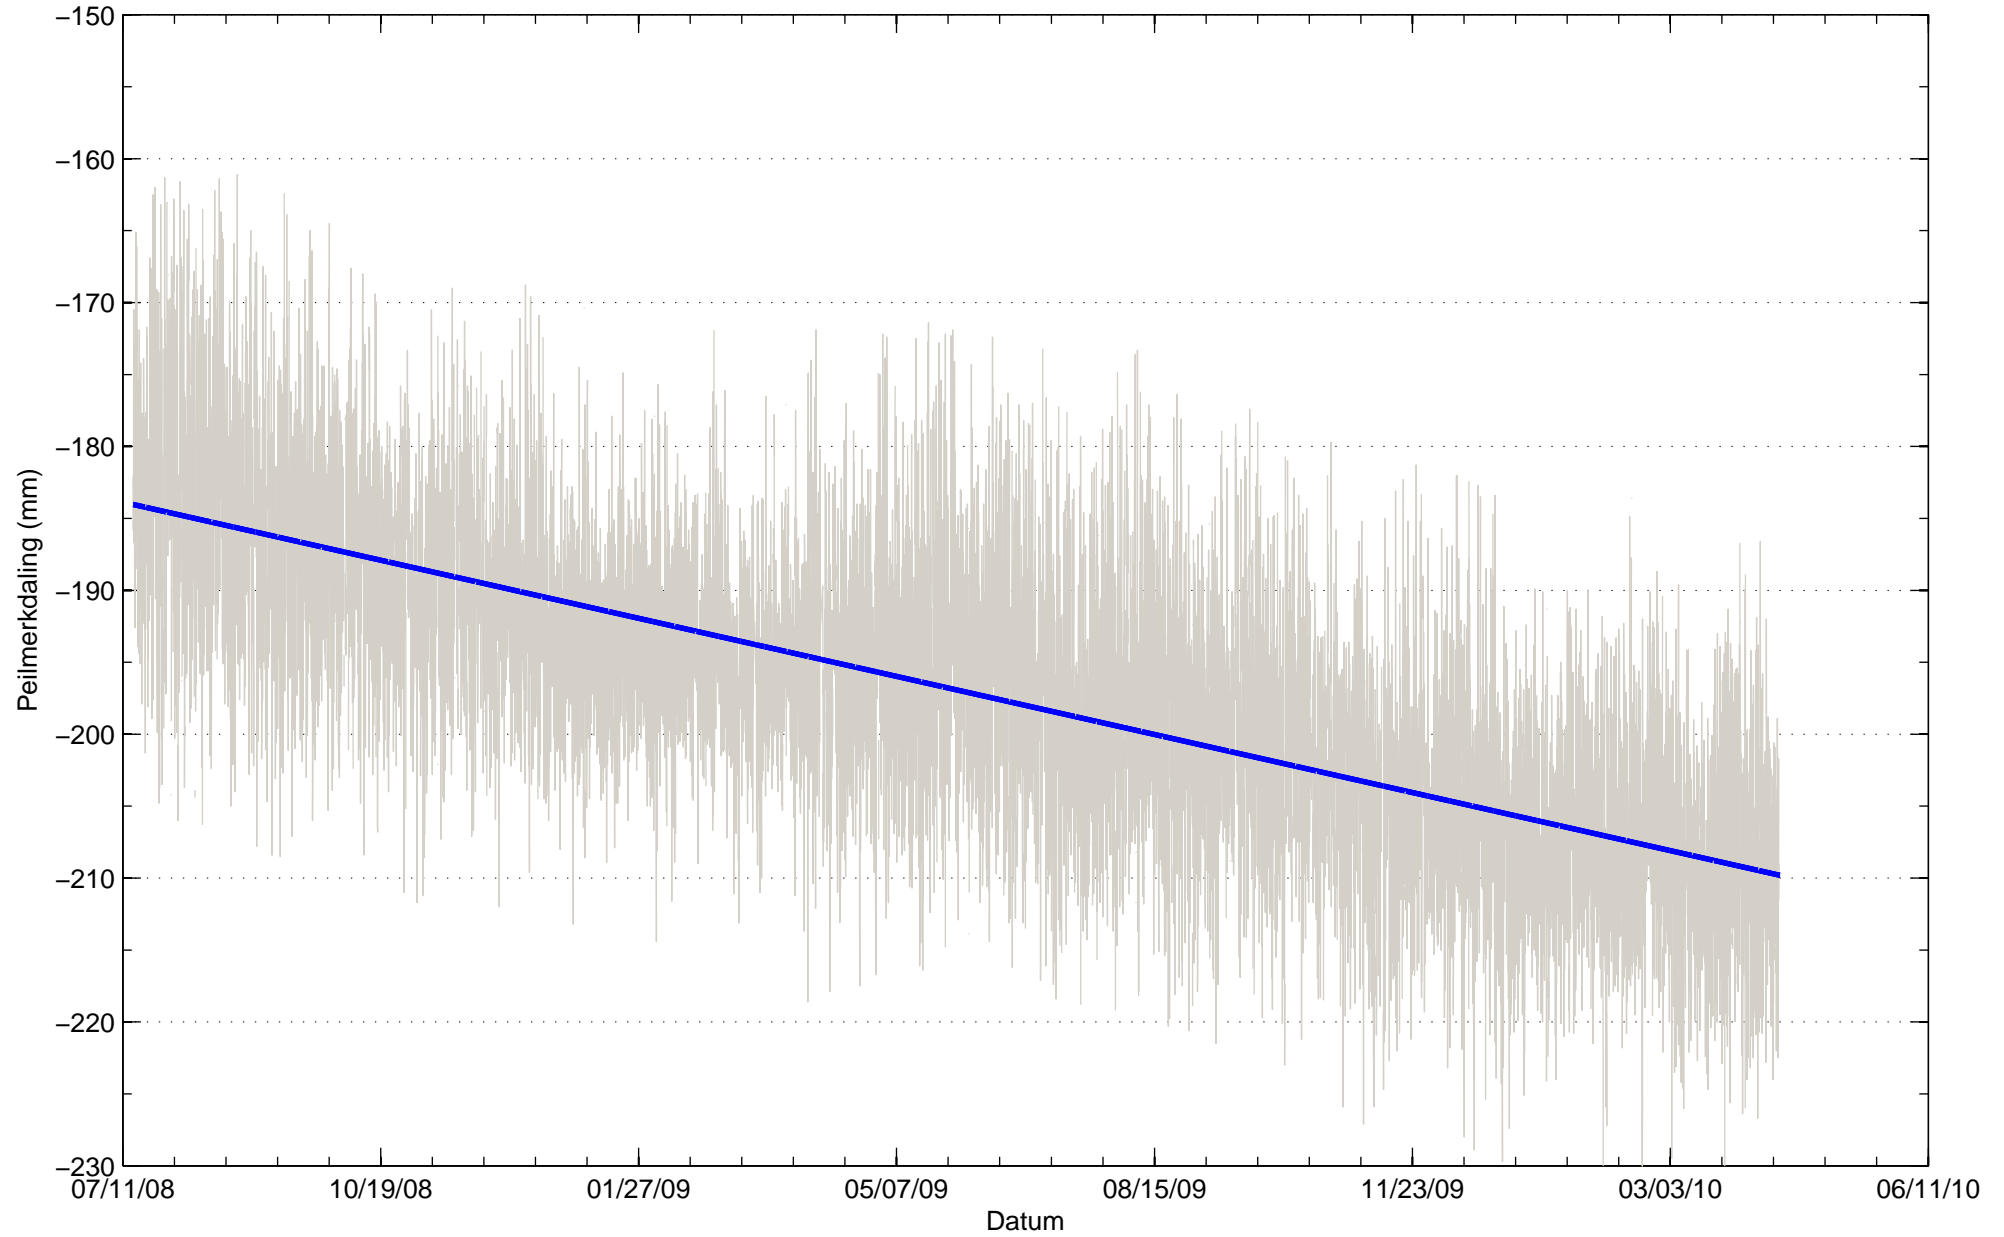

Bodemdaling Leeuwarden West GPS station HRL4
Resultaten uit permanente GPS meting

Bodemdaling Leeuwarden West GPS station HRL4
Resultaten uit permanente GPS meting

Bodemdaling Leeuwarden West GPS station HRL7
Resultaten uit permanente GPS meting

Bodemdaling Leeuwarden West GPS station HRL7
Resultaten uit permanente GPS meting