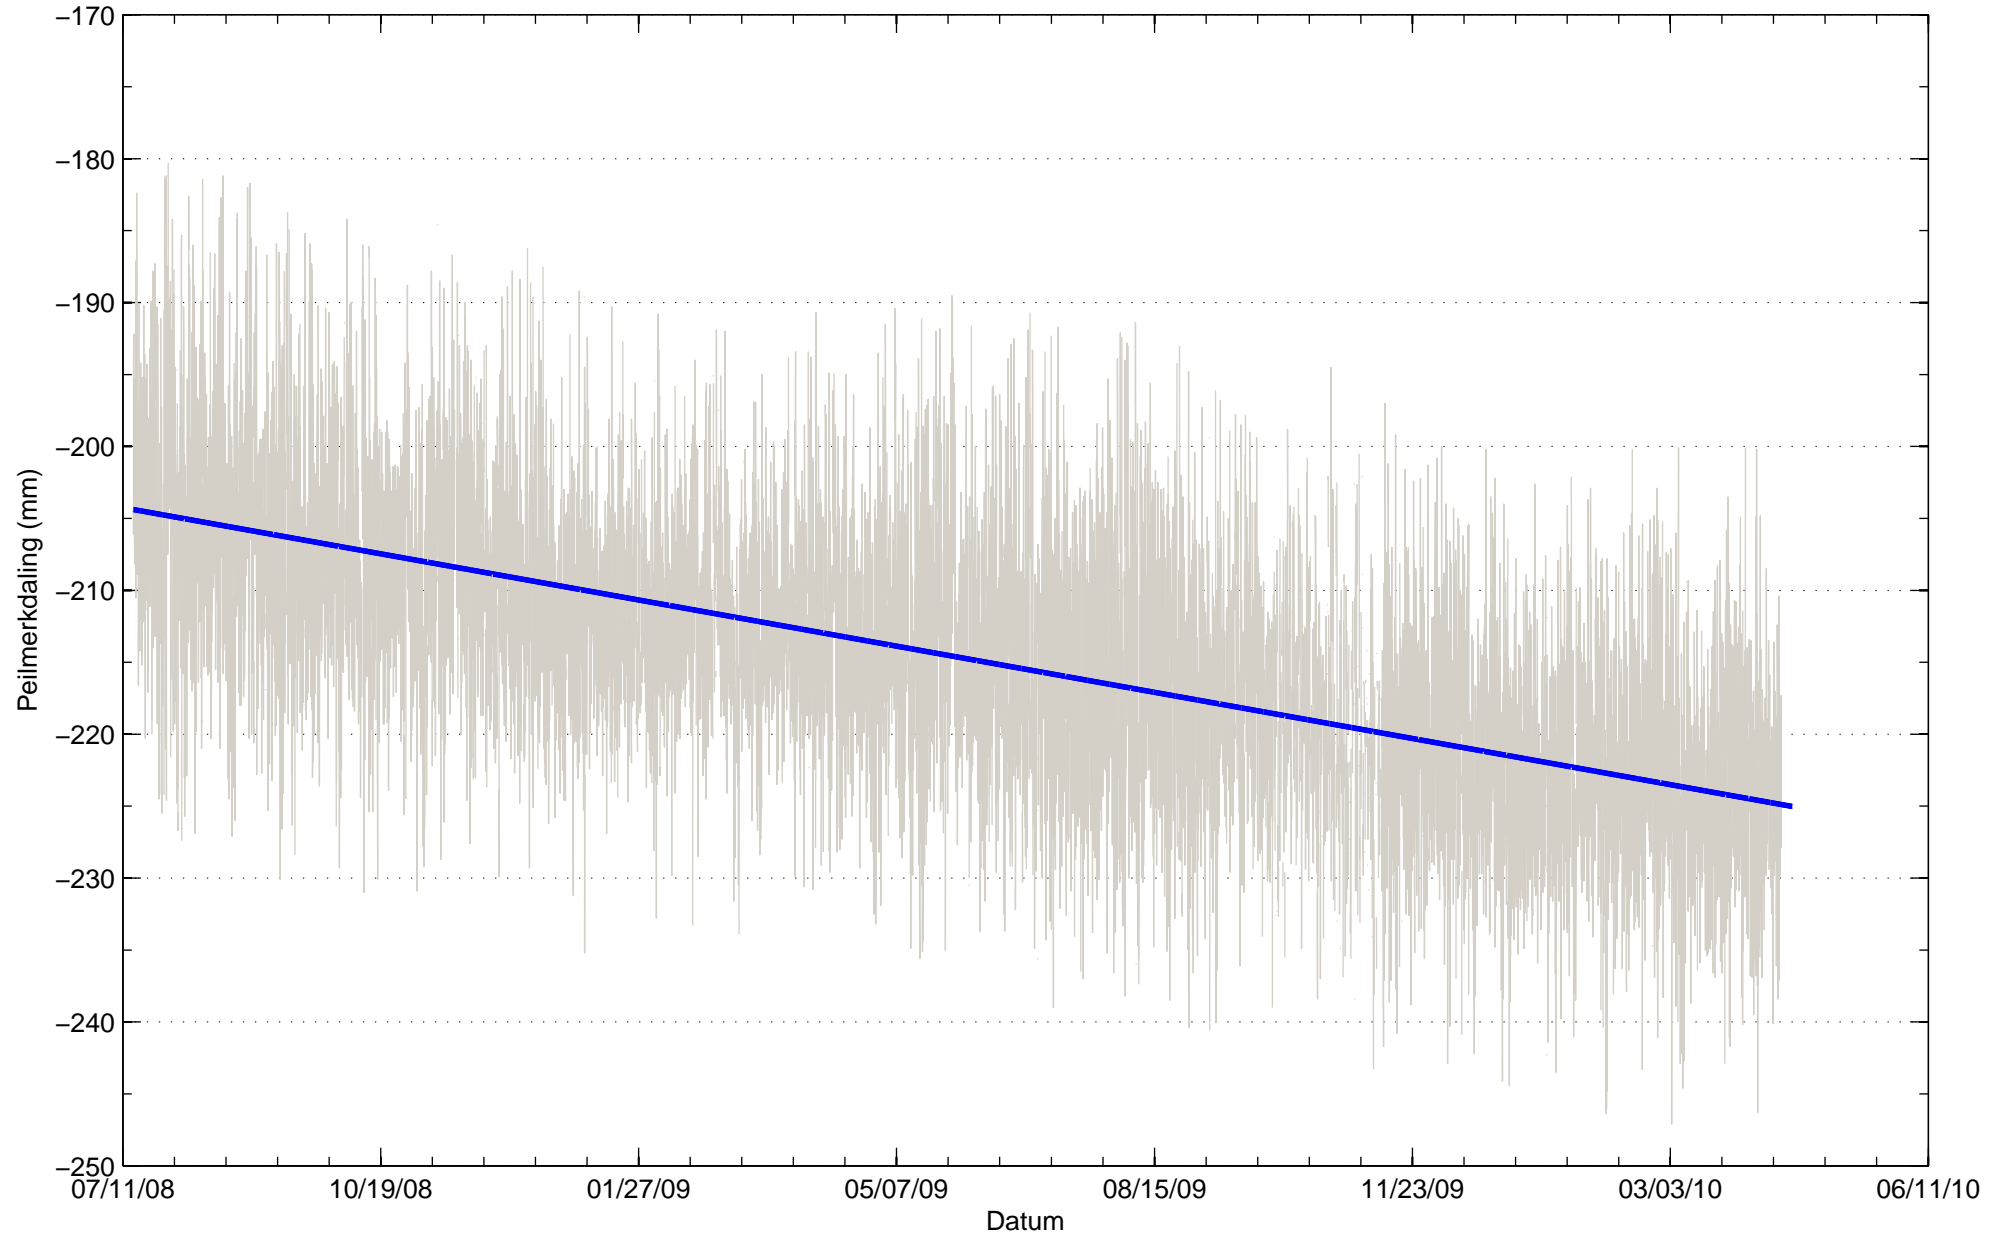

Bodemdaling Leeuwarden West GPS station HRL4
Resultaten uit permanente GPS meting

Bodemdaling Leeuwarden West GPS station HRL4
Resultaten uit permanente GPS meting

Bodemdaling Leeuwarden West GPS station HRL7
Resultaten uit permanente GPS meting

Bodemdaling Leeuwarden West GPS station HRL7
Resultaten uit permanente GPS meting