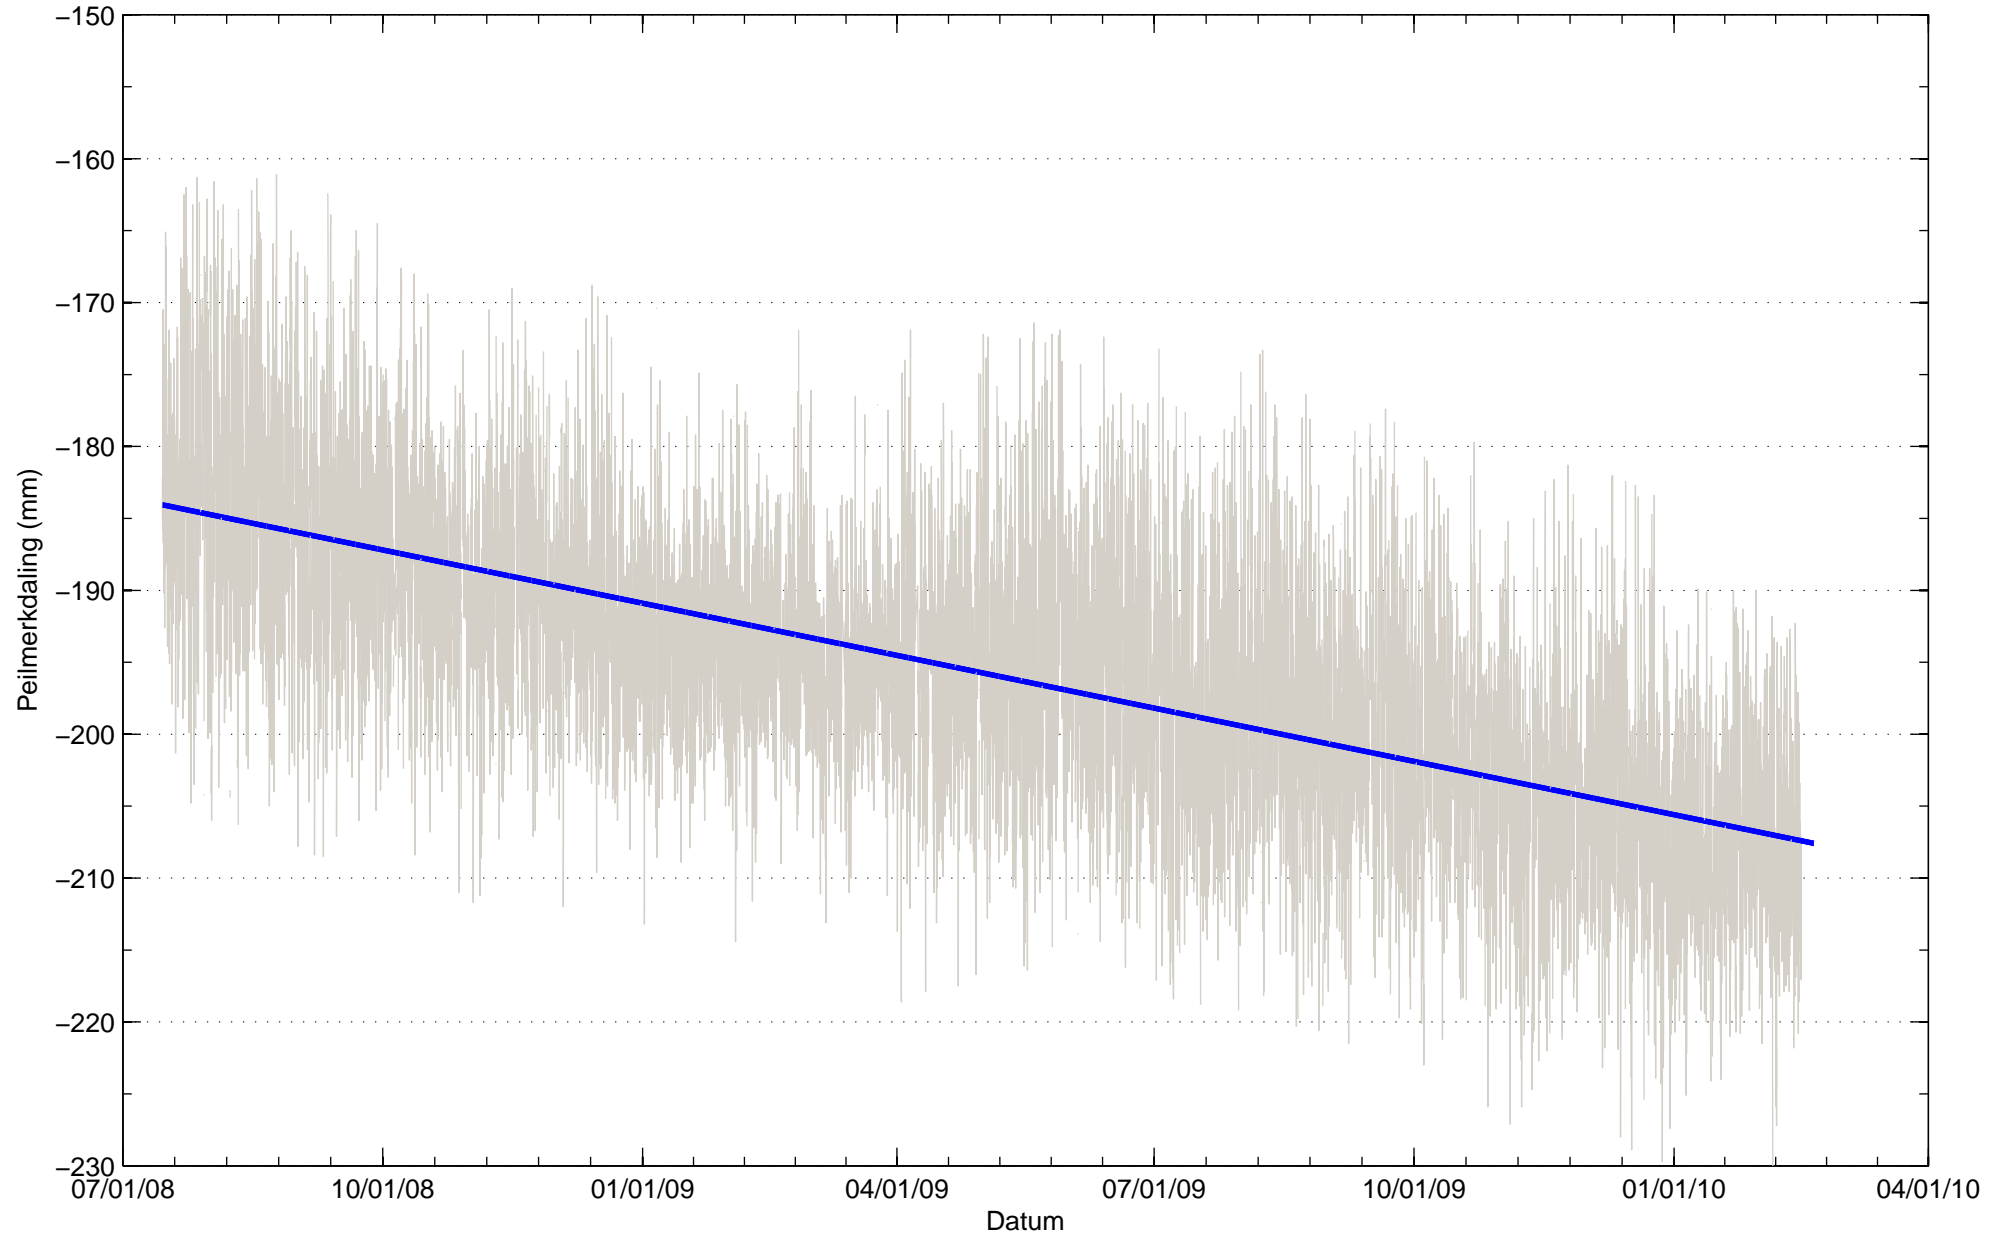

Bodemdaling Leeuwarden West GPS station HRL4
Resultaten uit permanente GPS meting

Bodemdaling Leeuwarden West GPS station HRL4
Resultaten uit permanente GPS meting

Bodemdaling Leeuwarden West GPS station HRL7
Resultaten uit permanente GPS meting

Bodemdaling Leeuwarden West GPS station HRL7
Resultaten uit permanente GPS meting