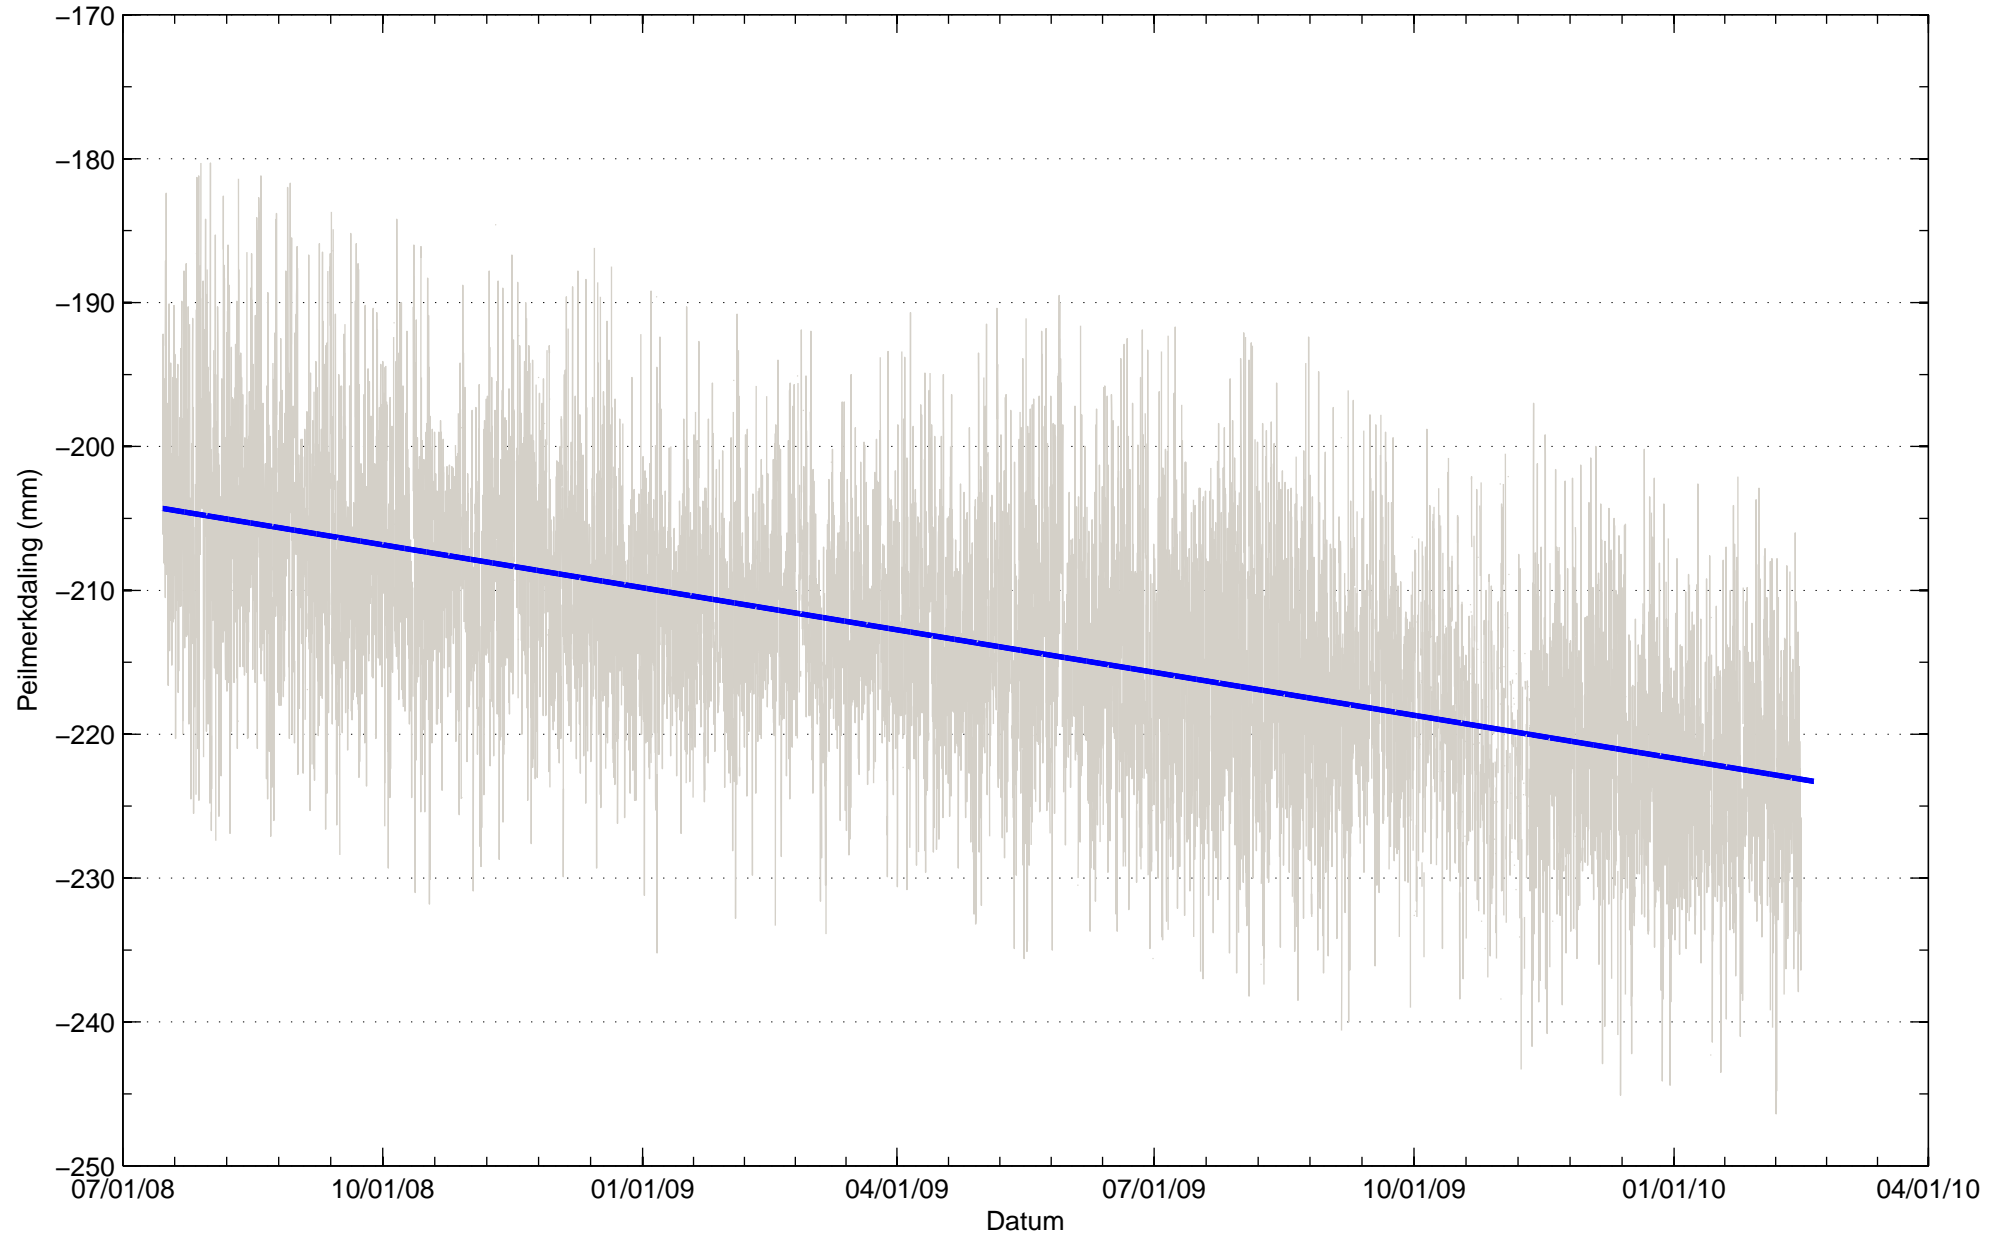

Bodemdaling Leeuwarden West GPS station HRL4
Resultaten uit permanente GPS meting

Bodemdaling Leeuwarden West GPS station HRL4
Resultaten uit permanente GPS meting

Bodemdaling Leeuwarden West GPS station HRL7
Resultaten uit permanente GPS meting

Bodemdaling Leeuwarden West GPS station HRL7
Resultaten uit permanente GPS meting