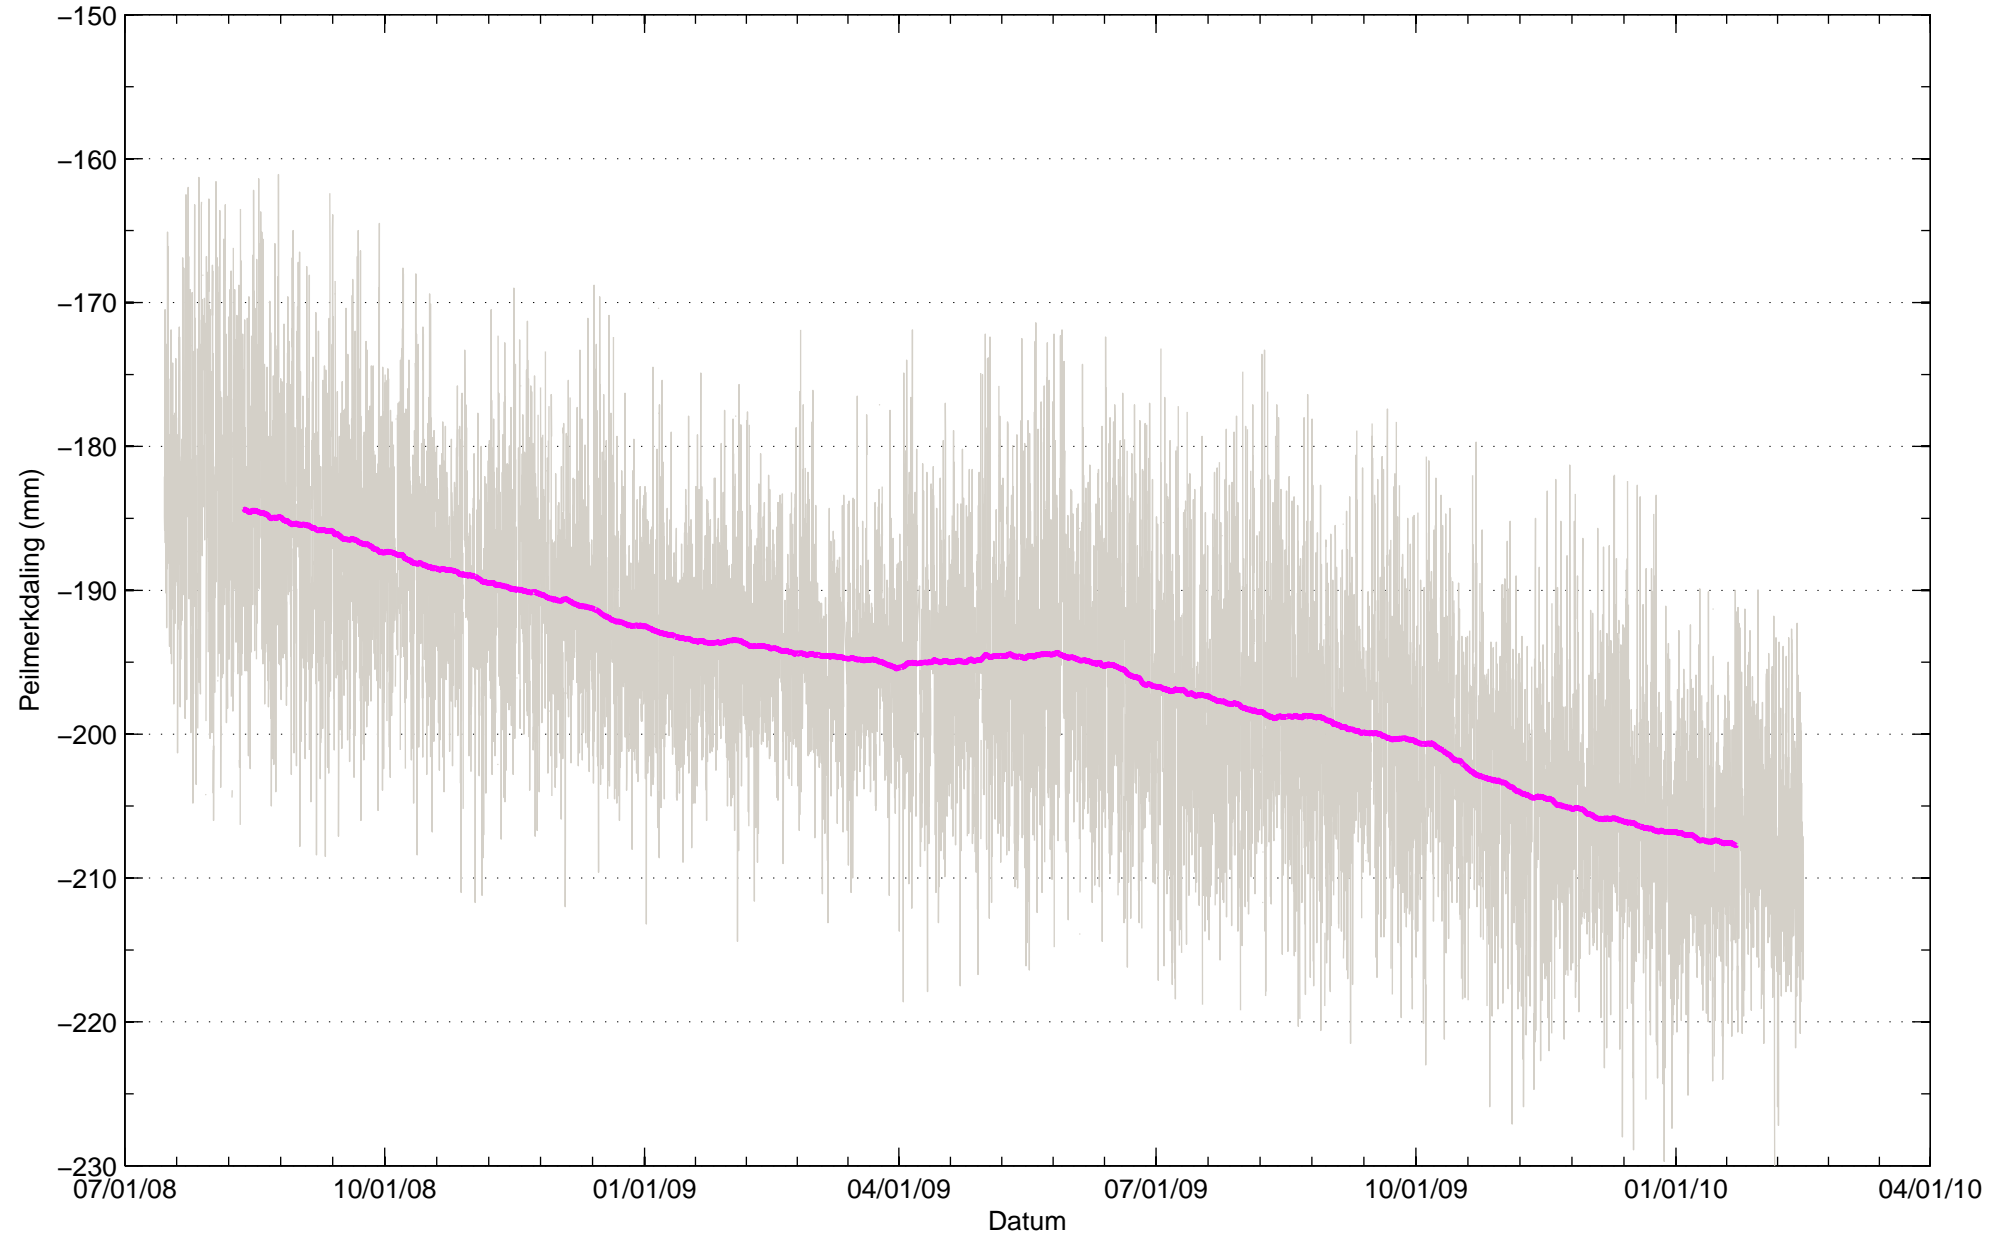

Bodemdaling Leeuwarden West GPS station HRL4
Resultaten uit permanente GPS meting

Bodemdaling Leeuwarden West GPS station HRL4
Resultaten uit permanente GPS meting

Bodemdaling Leeuwarden West GPS station HRL7
Resultaten uit permanente GPS meting

Bodemdaling Leeuwarden West GPS station HRL7
Resultaten uit permanente GPS meting