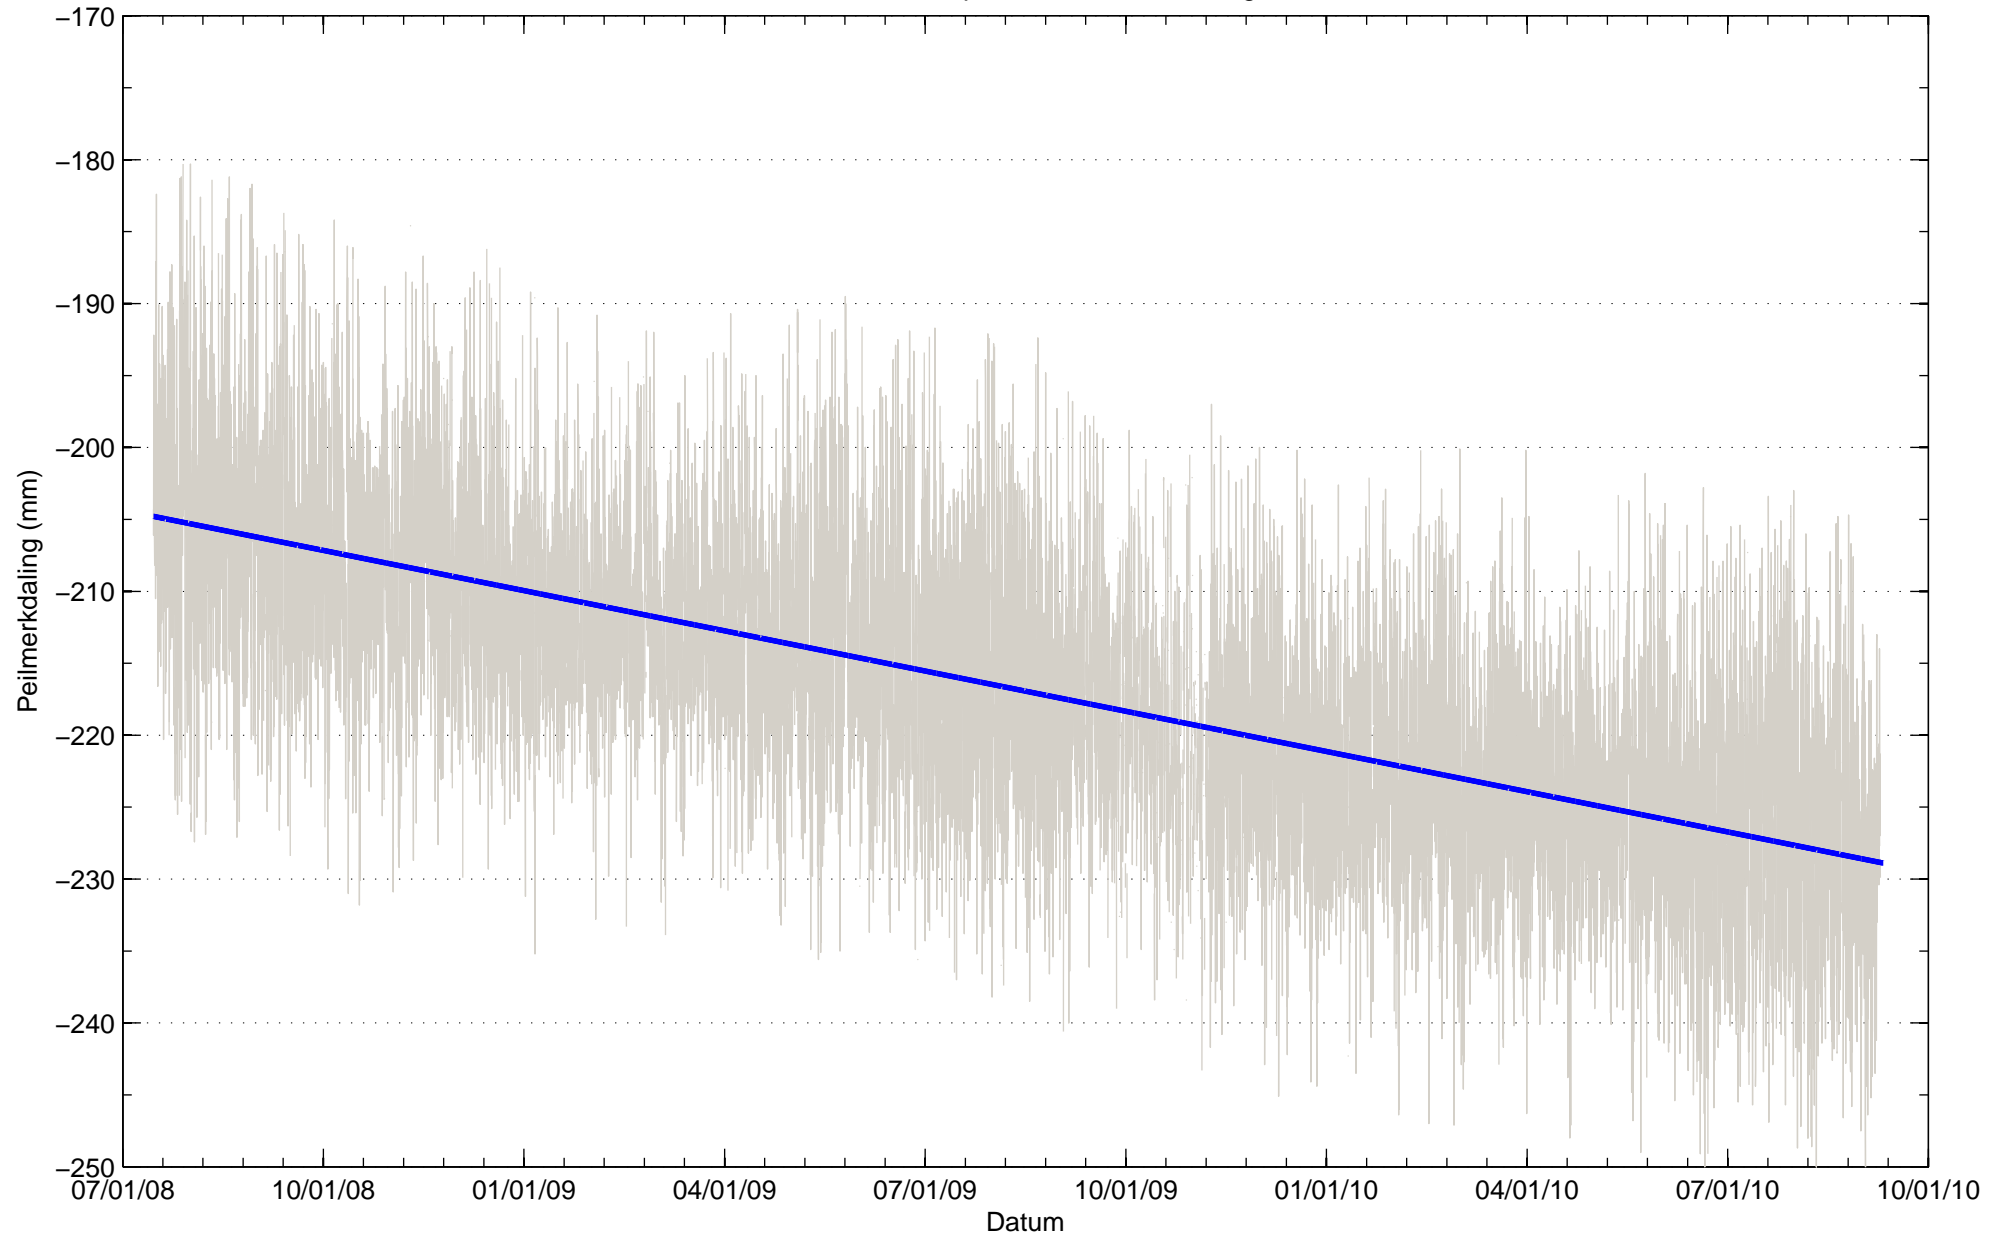

Bodemdaling Leeuwarden West GPS station HRL4
Resultaten uit permanente GPS meting

Bodemdaling Leeuwarden West GPS station HRL4
Resultaten uit permanente GPS meting

Bodemdaling Leeuwarden West GPS station HRL7
Resultaten uit permanente GPS meting

Bodemdaling Leeuwarden West GPS station HRL7
Resultaten uit permanente GPS meting