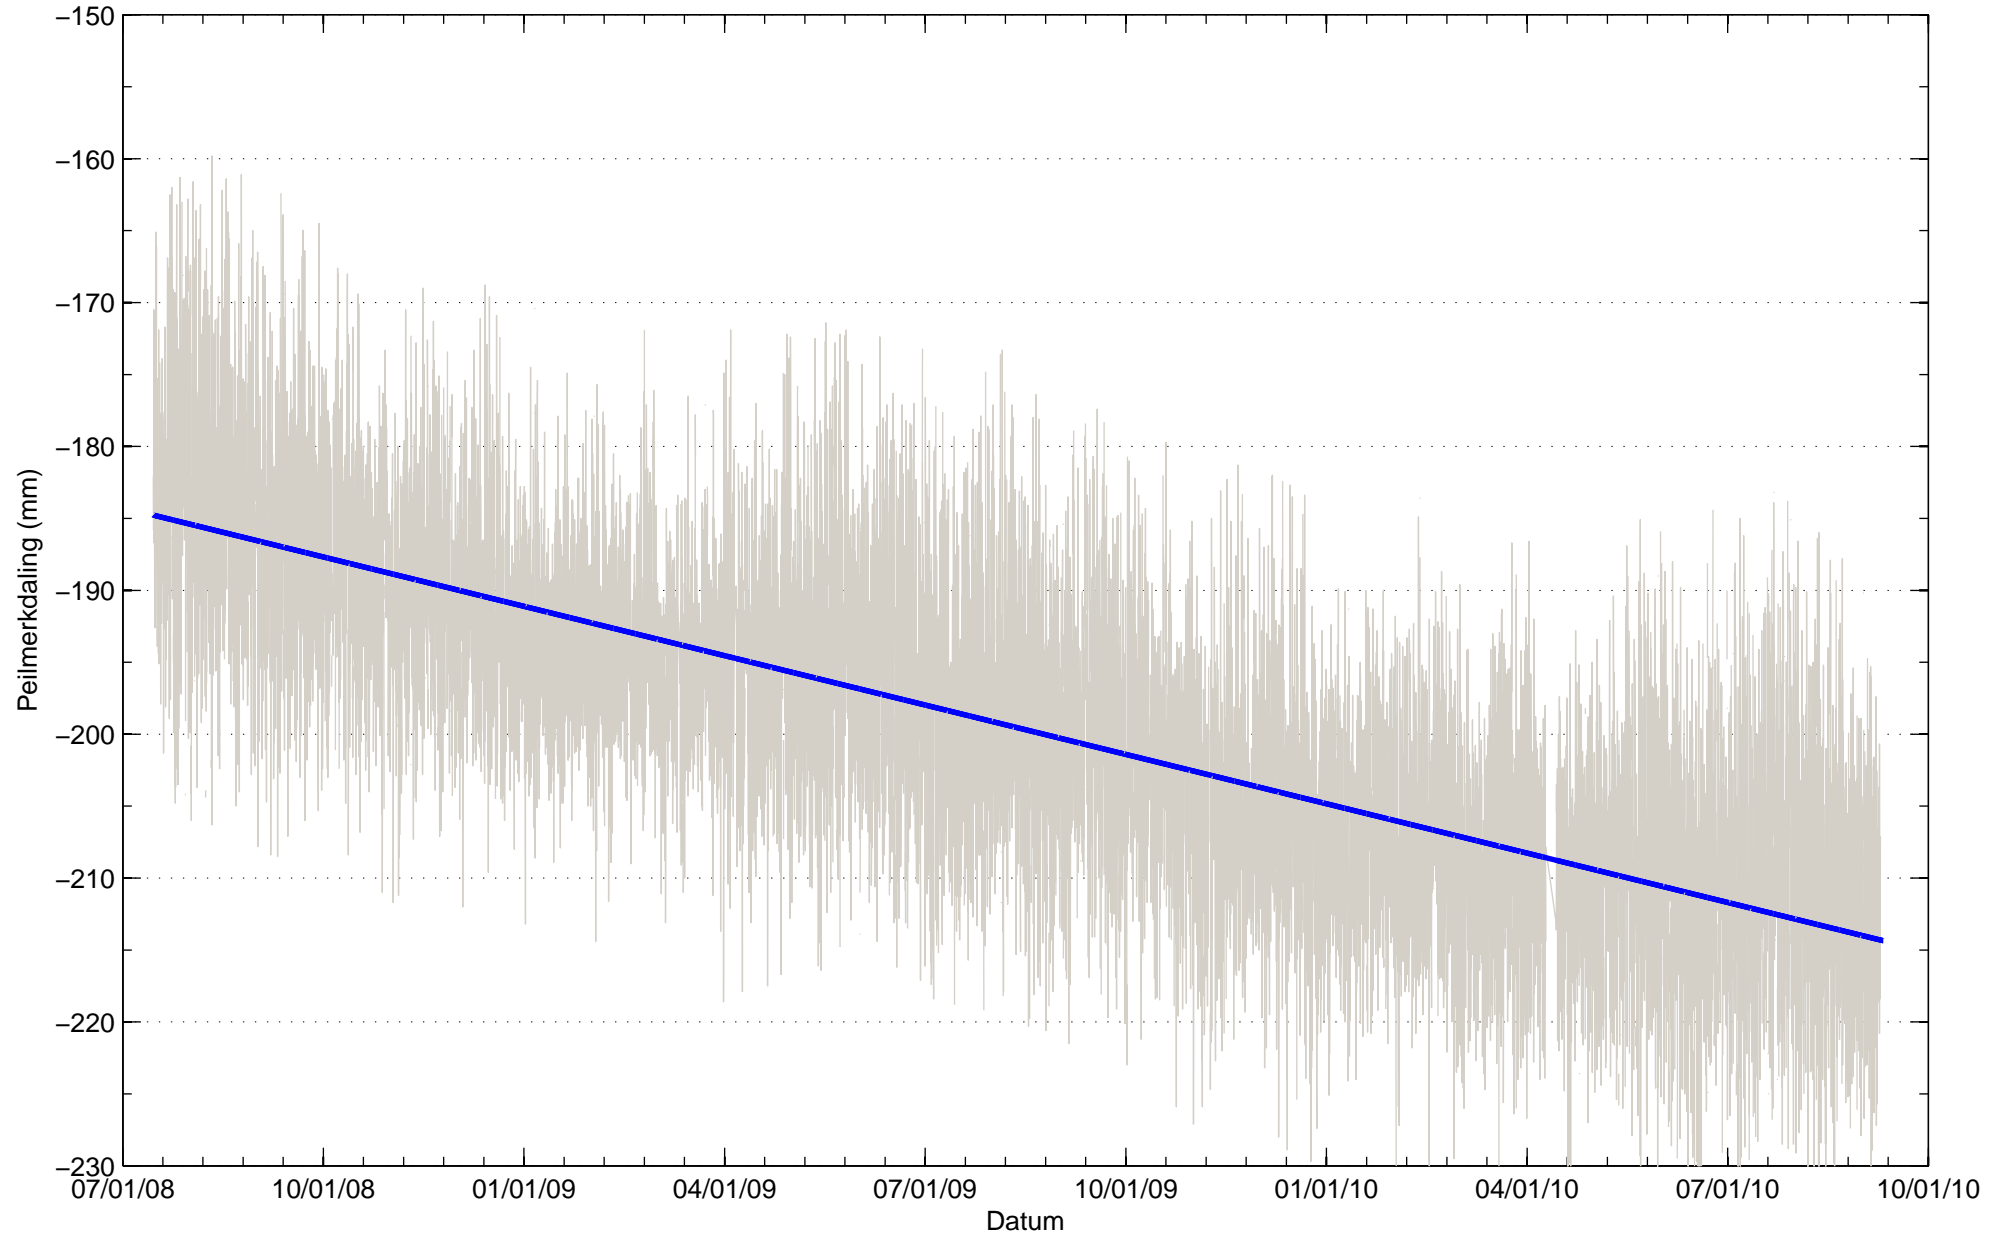

Bodemdaling Leeuwarden West GPS station HRL4
Resultaten uit permanente GPS meting

Bodemdaling Leeuwarden West GPS station HRL4
Resultaten uit permanente GPS meting

Bodemdaling Leeuwarden West GPS station HRL7
Resultaten uit permanente GPS meting

Bodemdaling Leeuwarden West GPS station HRL7
Resultaten uit permanente GPS meting