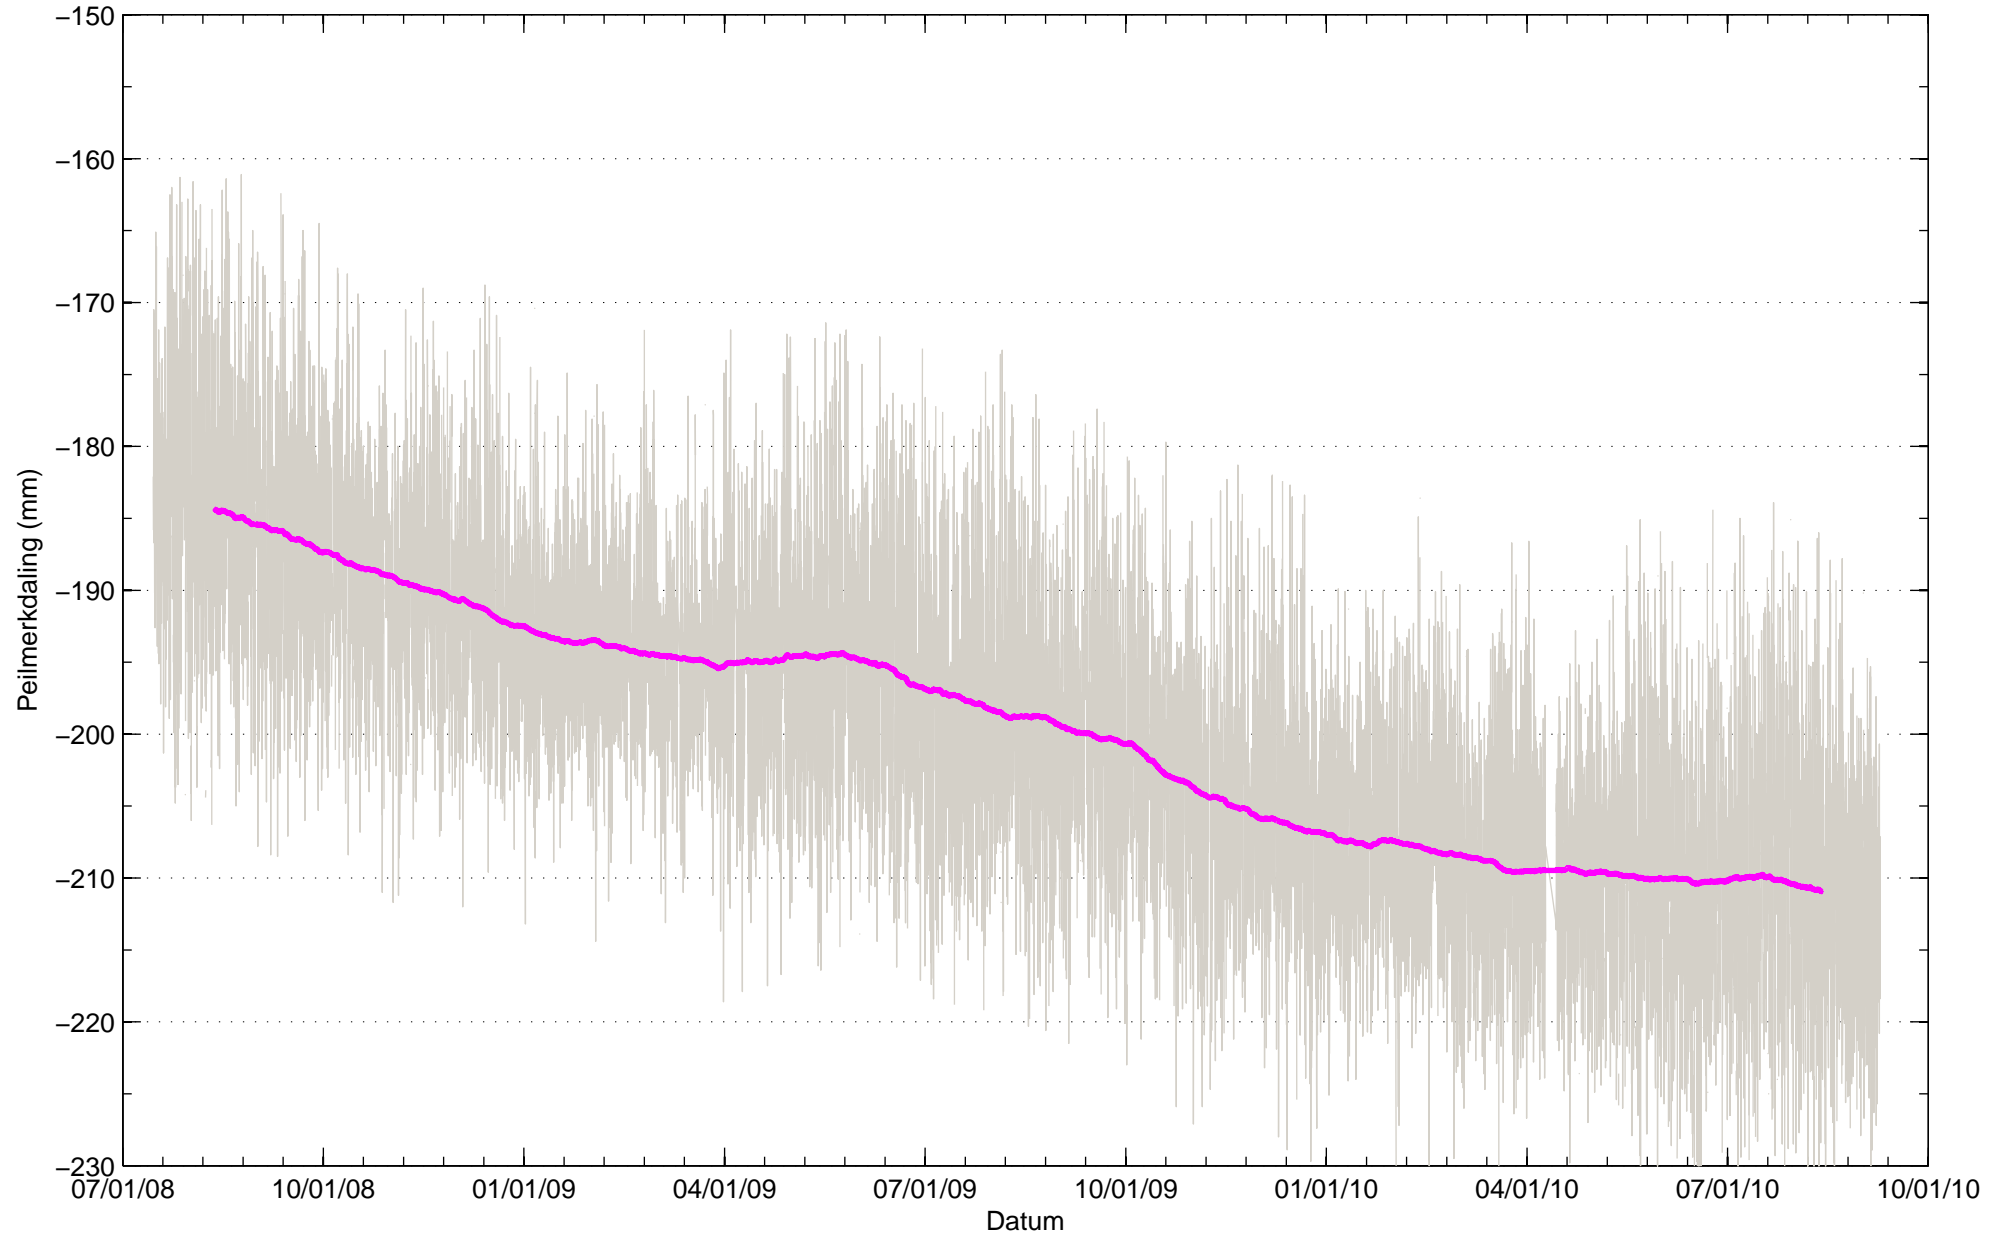

Bodemdaling Leeuwarden West GPS station HRL4
Resultaten uit permanente GPS meting

Bodemdaling Leeuwarden West GPS station HRL4
Resultaten uit permanente GPS meting

Bodemdaling Leeuwarden West GPS station HRL7
Resultaten uit permanente GPS meting

Bodemdaling Leeuwarden West GPS station HRL7
Resultaten uit permanente GPS meting