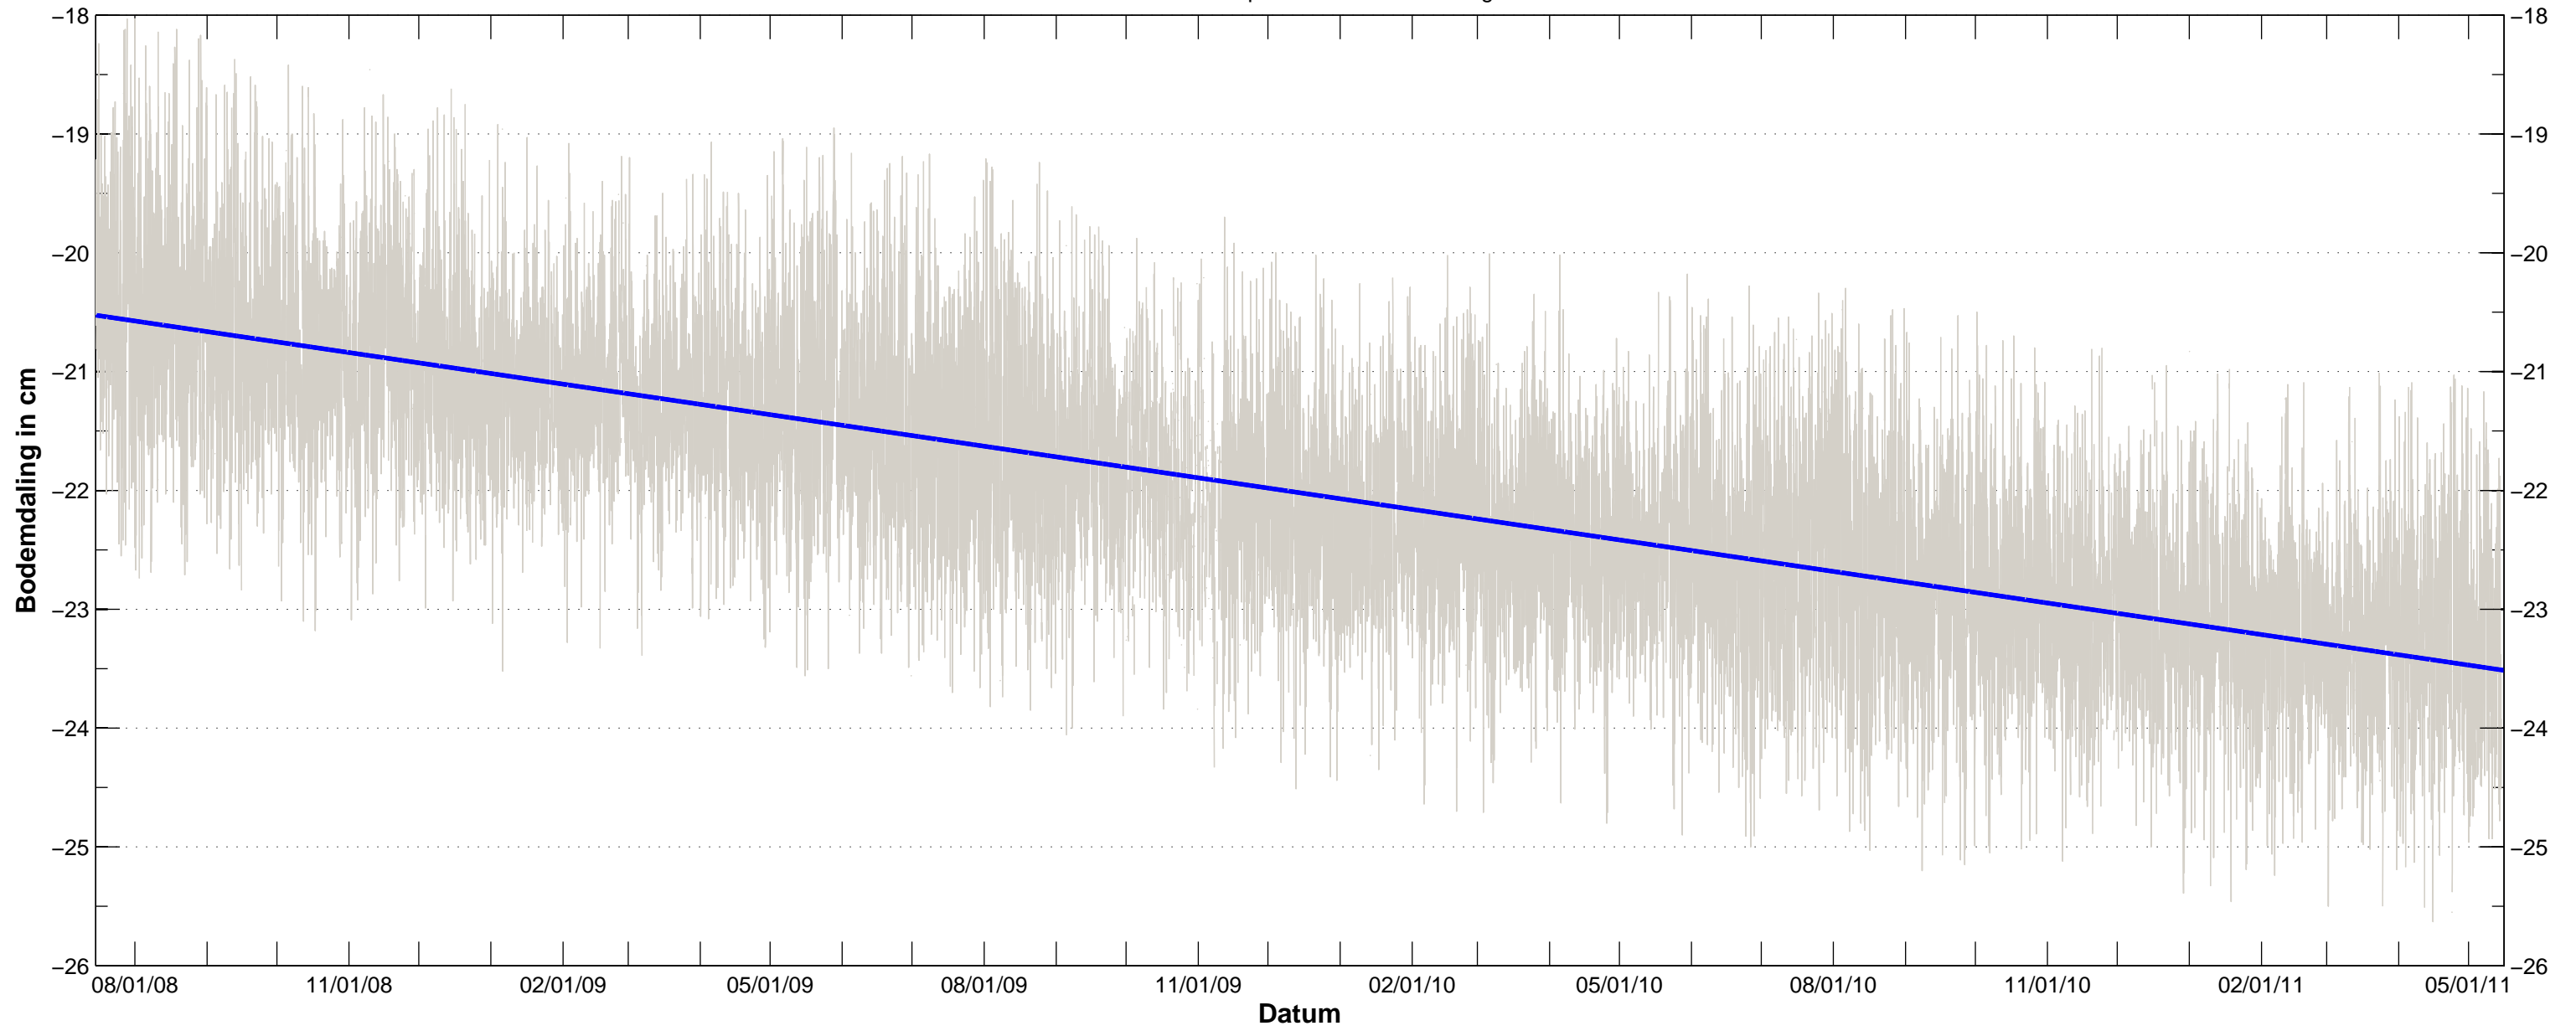

Bodemdaling Leeuwarden West GPS station HRL4
Resultaten uit permanente GPS meting

Bodemdaling Leeuwarden West GPS station HRL4
Resultaten uit permanente GPS meting

Bodemdaling Leeuwarden West GPS station HRL7
Resultaten uit permanente GPS meting

Bodemdaling Leeuwarden West GPS station HRL7
Resultaten uit permanente GPS meting