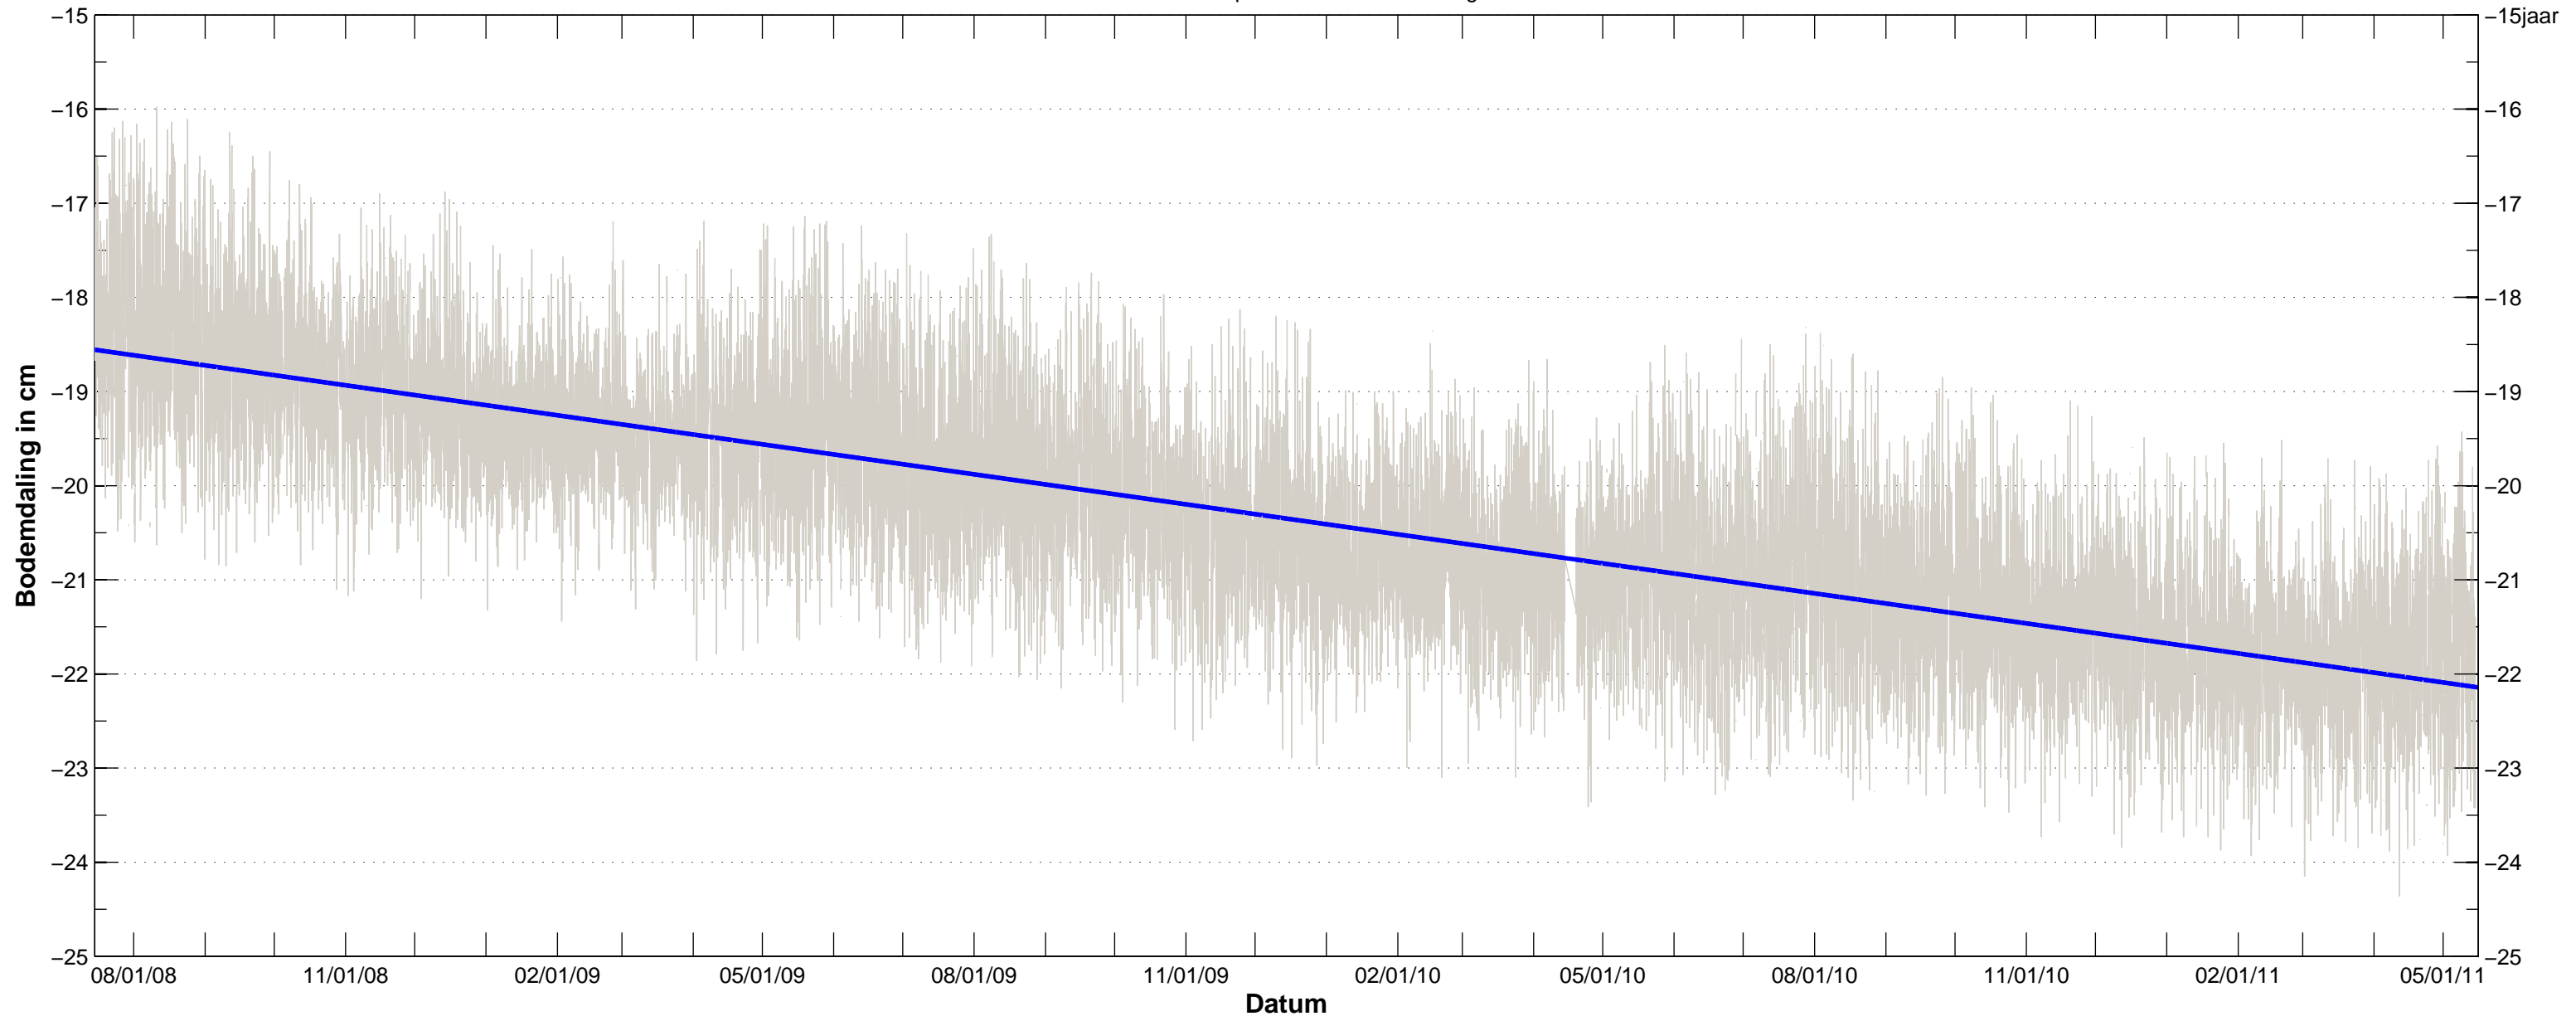

Bodemdaling Leeuwarden West GPS station HRL4
Resultaten uit permanente GPS meting

Bodemdaling Leeuwarden West GPS station HRL4
Resultaten uit permanente GPS meting

Bodemdaling Leeuwarden West GPS station HRL7
Resultaten uit permanente GPS meting

Bodemdaling Leeuwarden West GPS station HRL7
Resultaten uit permanente GPS meting