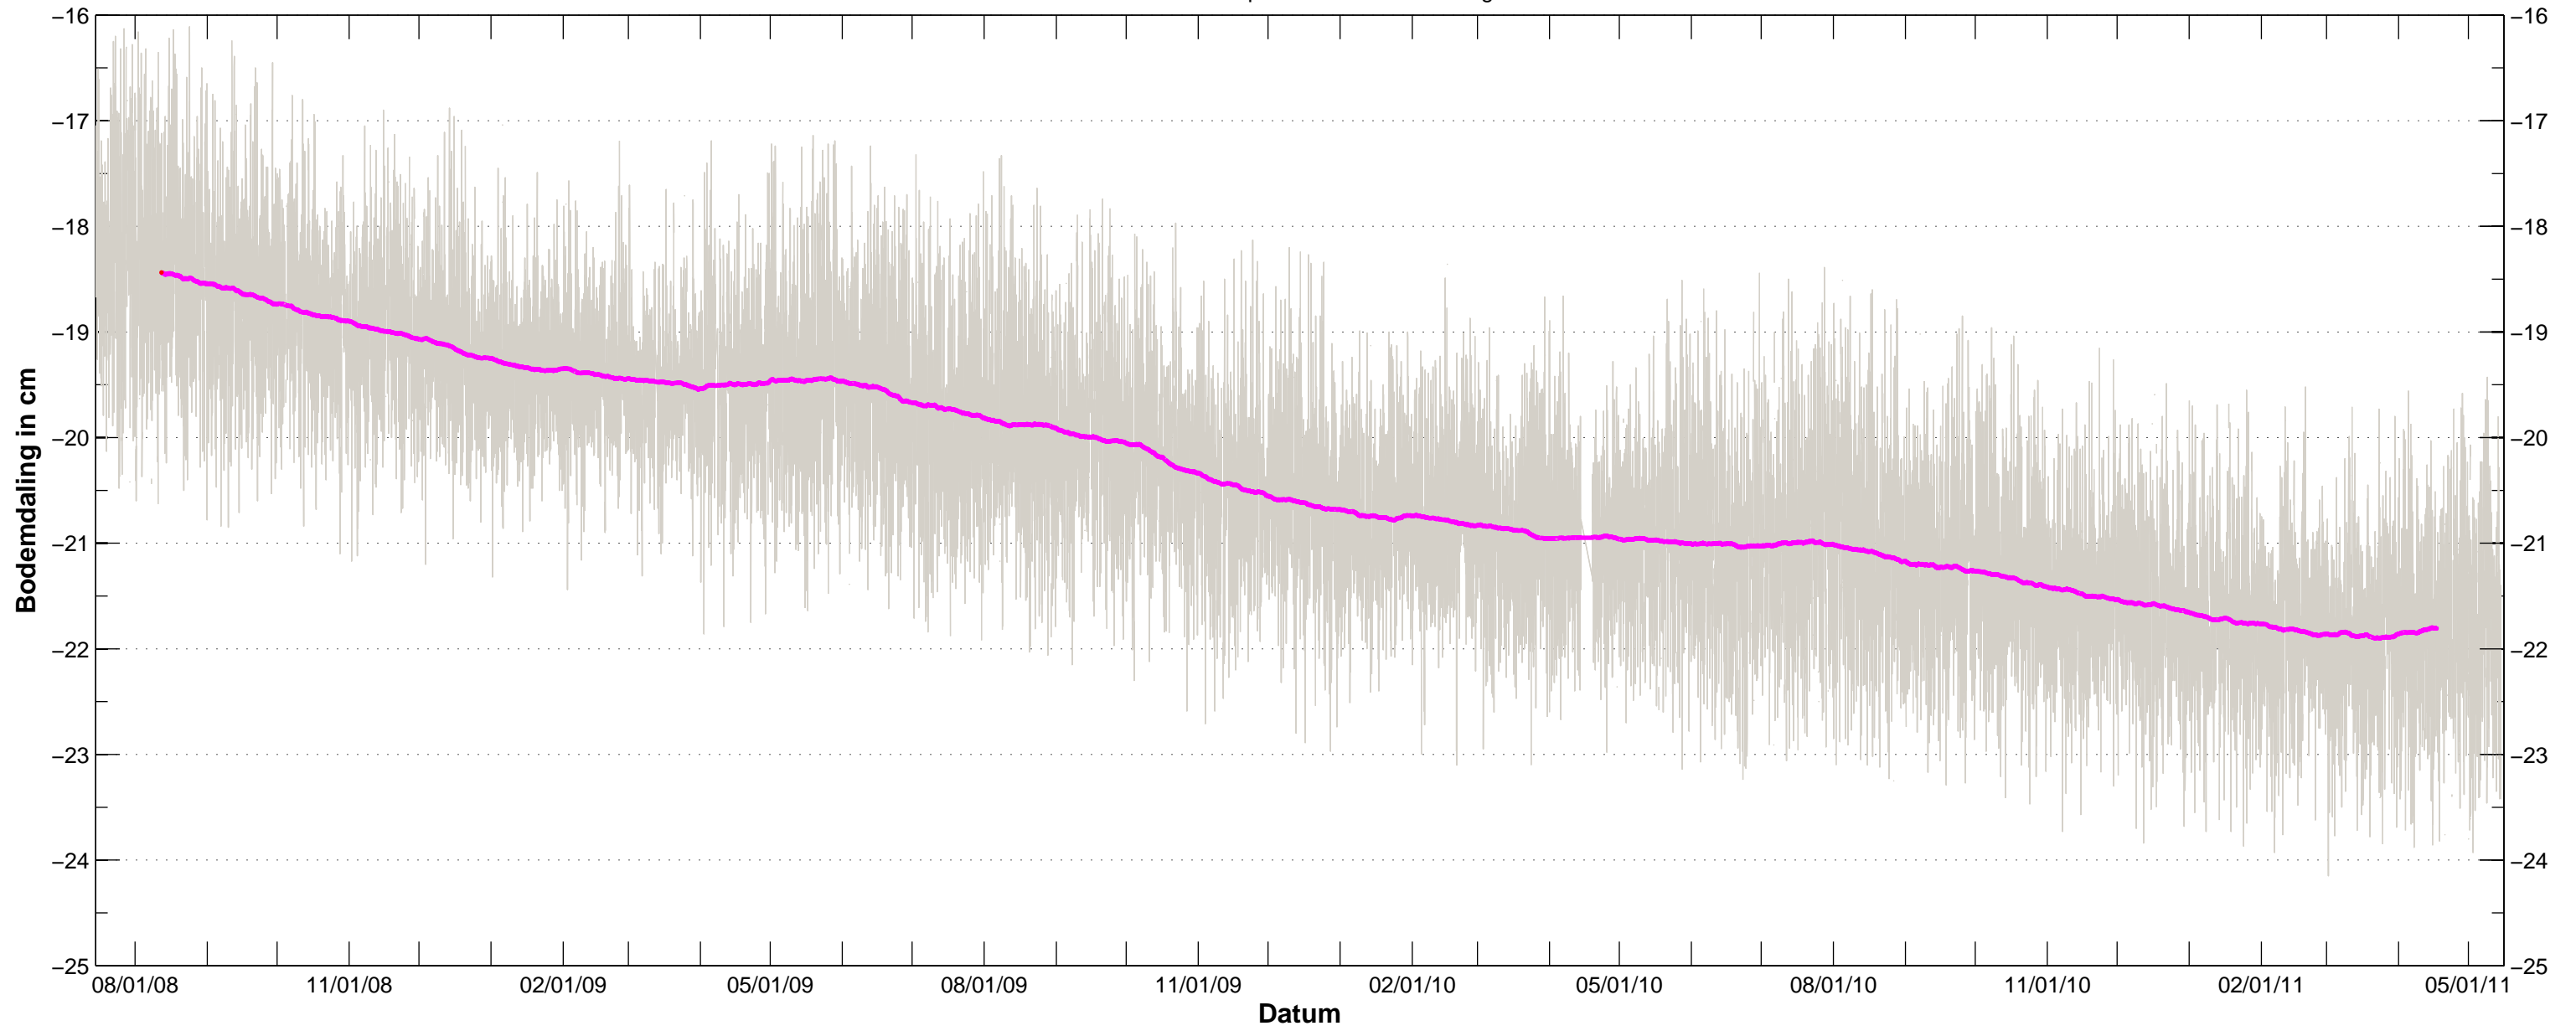

Bodemdaling Leeuwarden West GPS station HRL4
Resultaten uit permanente GPS meting

Bodemdaling Leeuwarden West GPS station HRL4
Resultaten uit permanente GPS meting

Bodemdaling Leeuwarden West GPS station HRL7
Resultaten uit permanente GPS meting

Bodemdaling Leeuwarden West GPS station HRL7
Resultaten uit permanente GPS meting