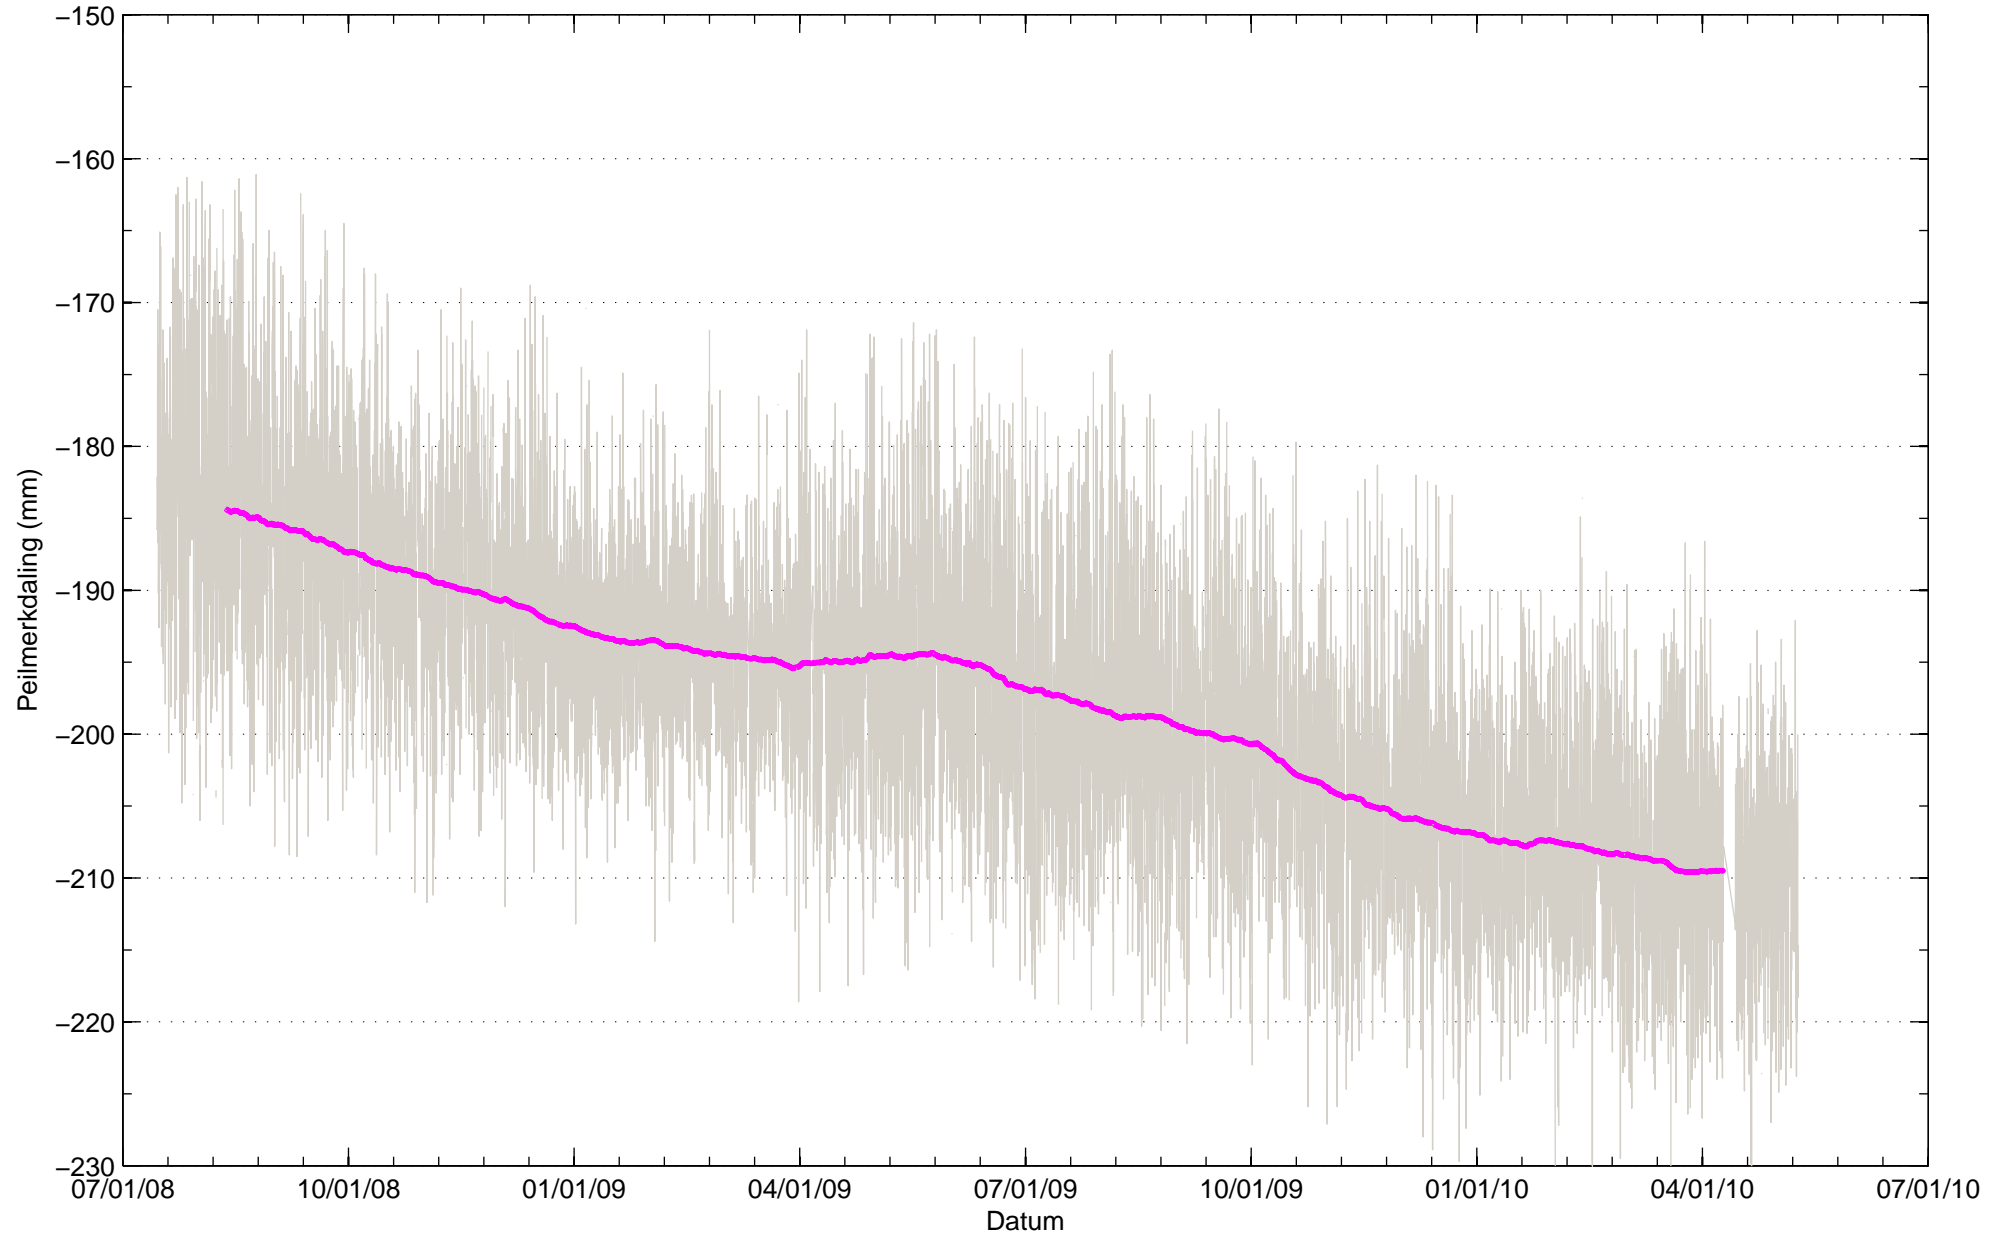

Bodemdaling Leeuwarden West GPS station HRL4
Resultaten uit permanente GPS meting

Bodemdaling Leeuwarden West GPS station HRL4
Resultaten uit permanente GPS meting

Bodemdaling Leeuwarden West GPS station HRL7
Resultaten uit permanente GPS meting

Bodemdaling Leeuwarden West GPS station HRL7
Resultaten uit permanente GPS meting