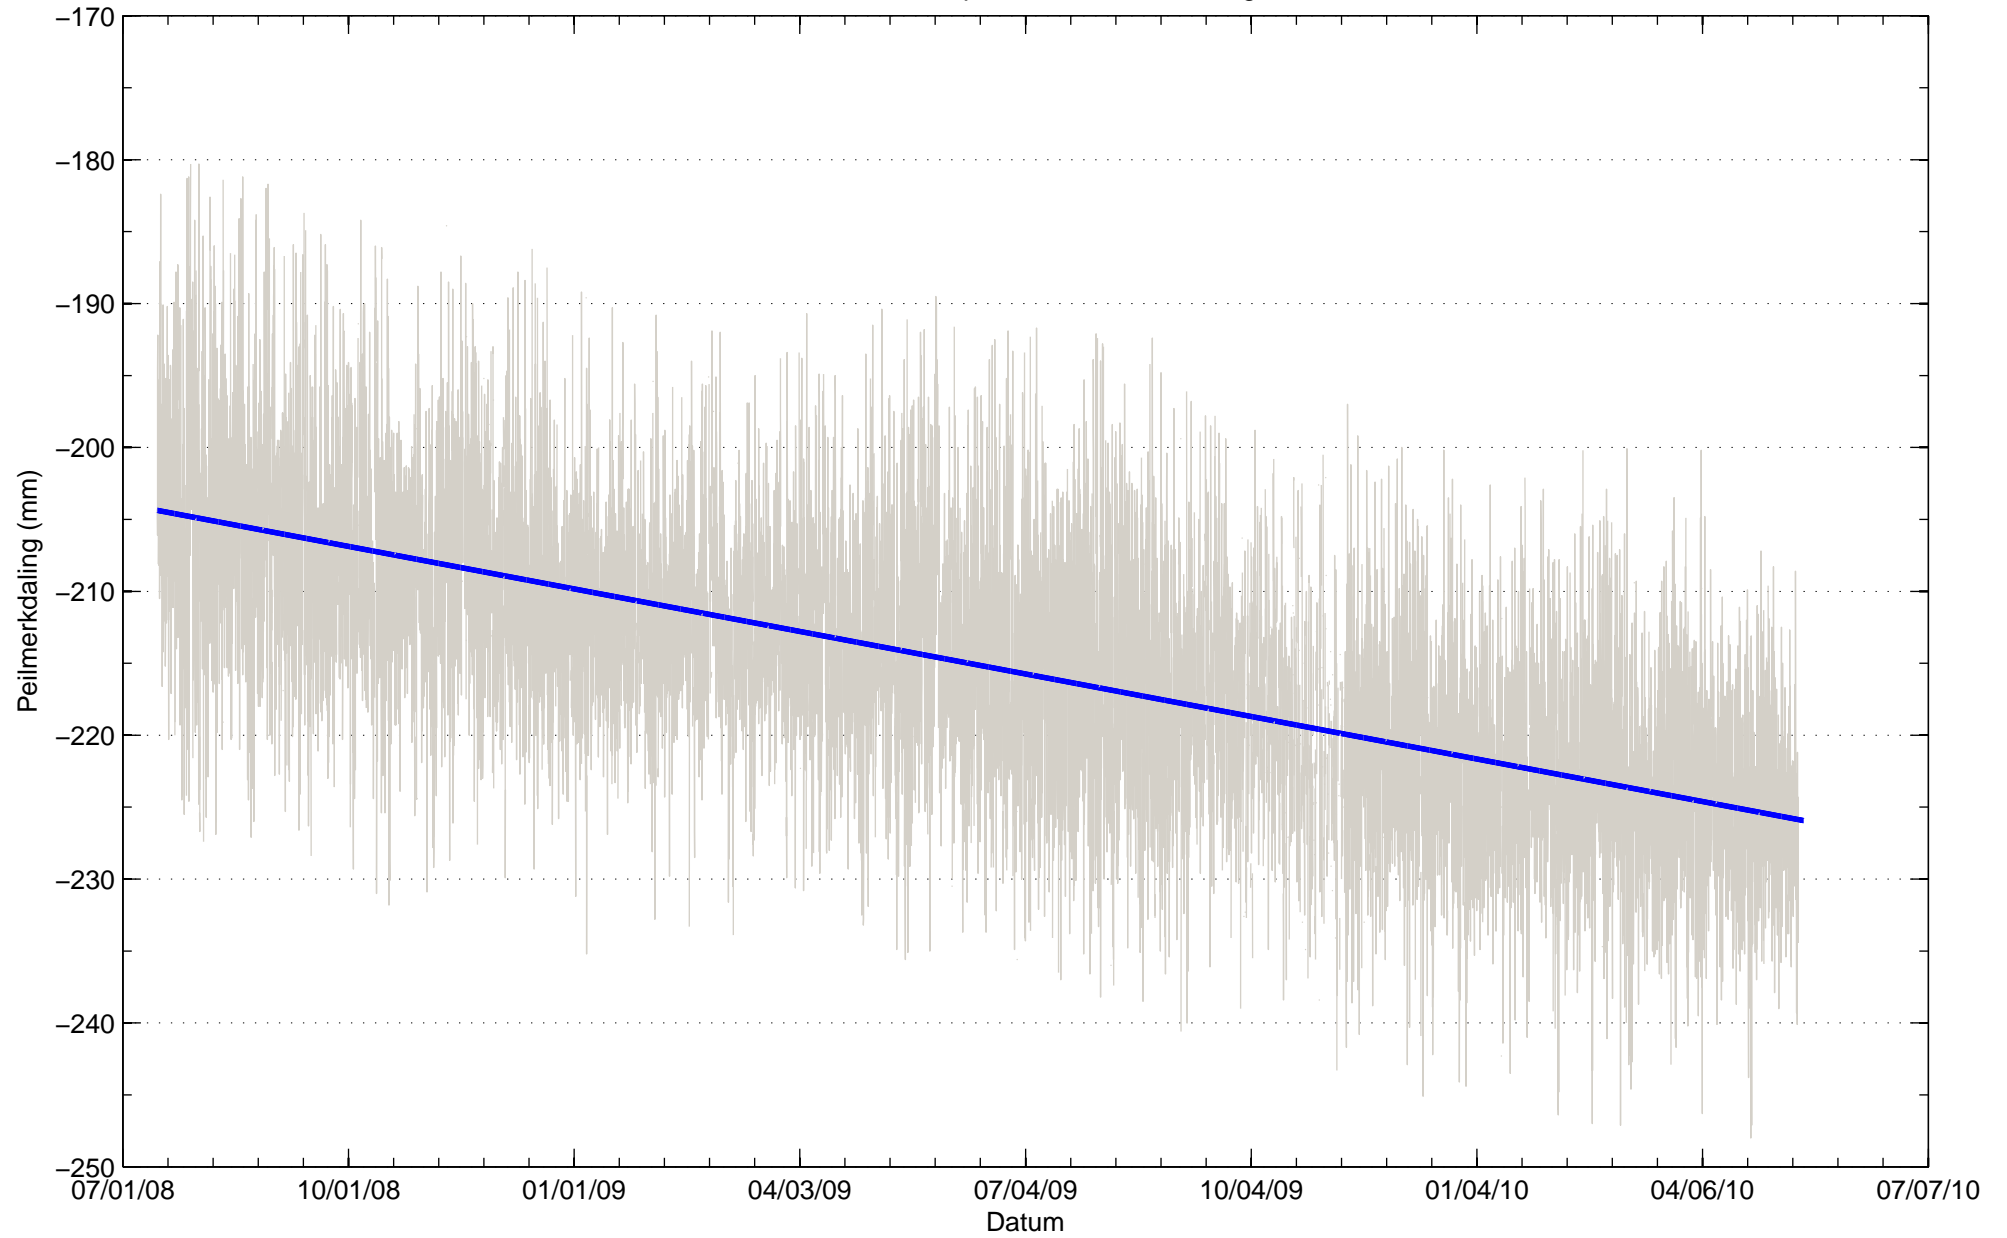

Bodemdaling Leeuwarden West GPS station HRL4
Resultaten uit permanente GPS meting

Bodemdaling Leeuwarden West GPS station HRL4
Resultaten uit permanente GPS meting

Bodemdaling Leeuwarden West GPS station HRL7
Resultaten uit permanente GPS meting

Bodemdaling Leeuwarden West GPS station HRL7
Resultaten uit permanente GPS meting