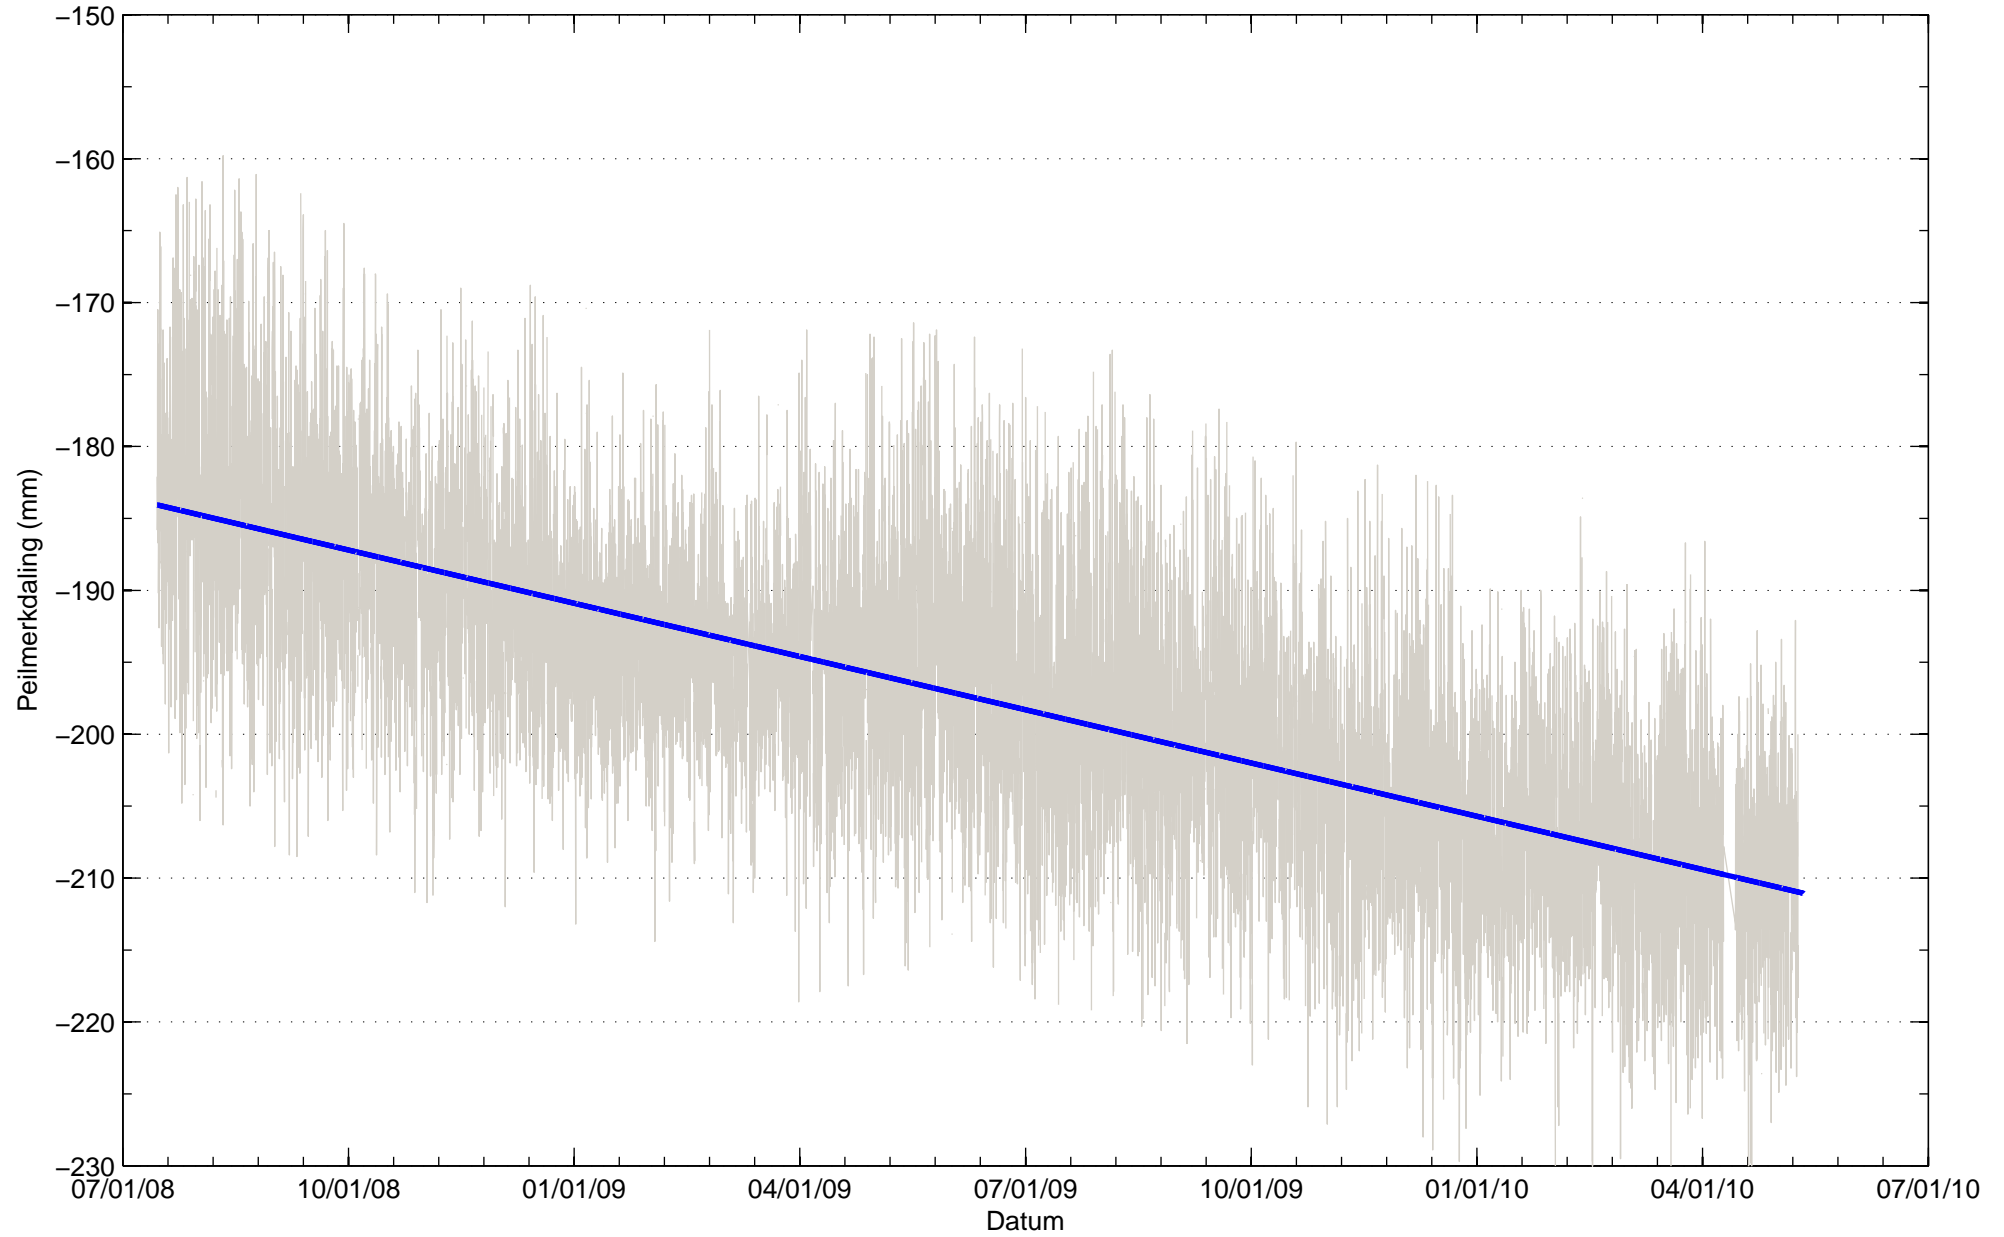

Bodemdaling Leeuwarden West GPS station HRL4
Resultaten uit permanente GPS meting

Bodemdaling Leeuwarden West GPS station HRL4
Resultaten uit permanente GPS meting

Bodemdaling Leeuwarden West GPS station HRL7
Resultaten uit permanente GPS meting

Bodemdaling Leeuwarden West GPS station HRL7
Resultaten uit permanente GPS meting