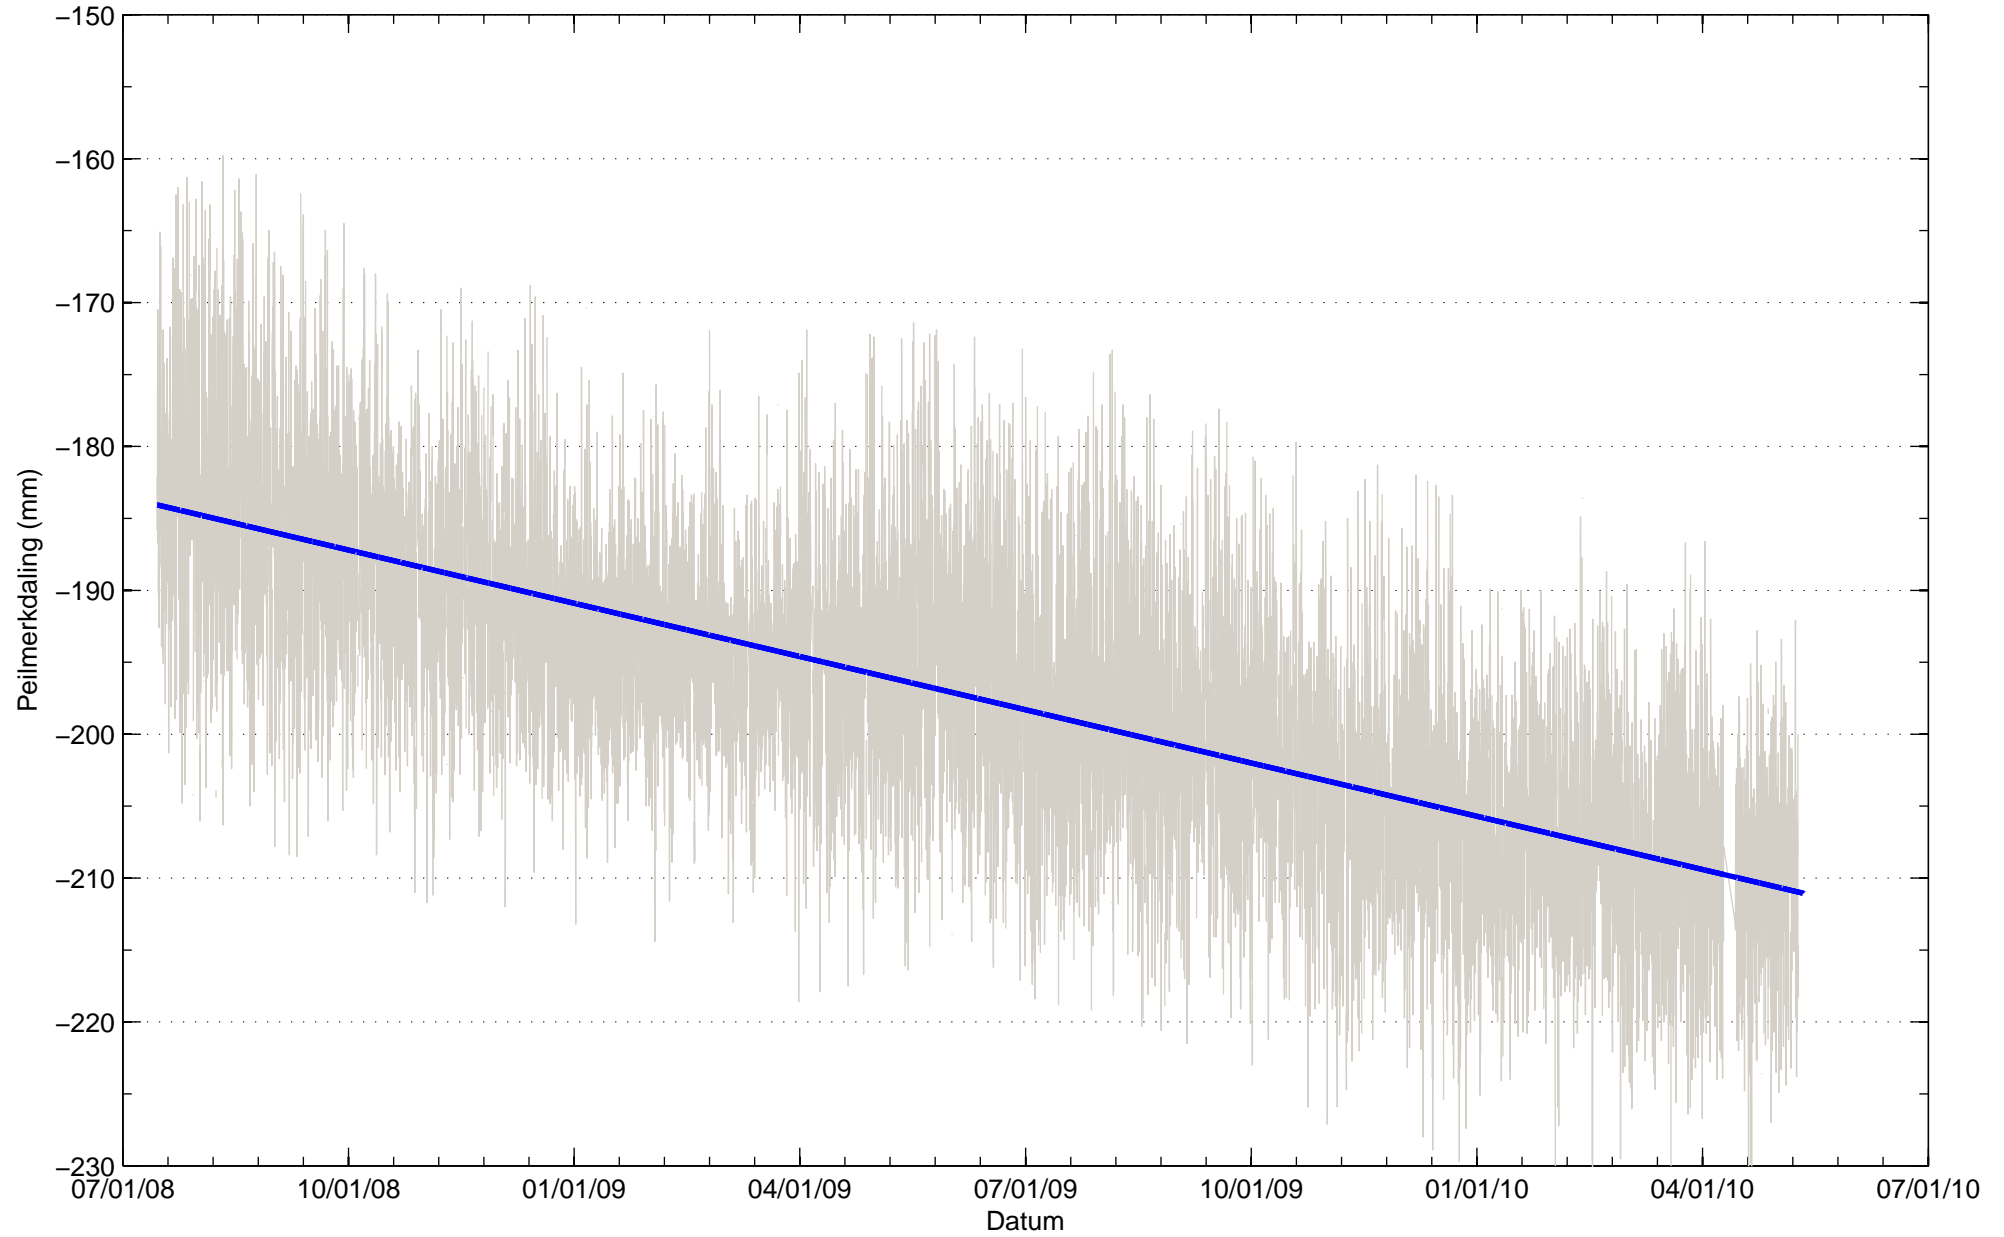

Bodemdaling Leeuwarden West GPS station HRL7
Resultaten uit permanente GPS meting

Bodemdaling Leeuwarden West GPS station HRL7
Resultaten uit permanente GPS meting

Bodemdaling Leeuwarden West GPS station HRL4
Resultaten uit permanente GPS meting

Bodemdaling Leeuwarden West GPS station HRL4
Resultaten uit permanente GPS meting