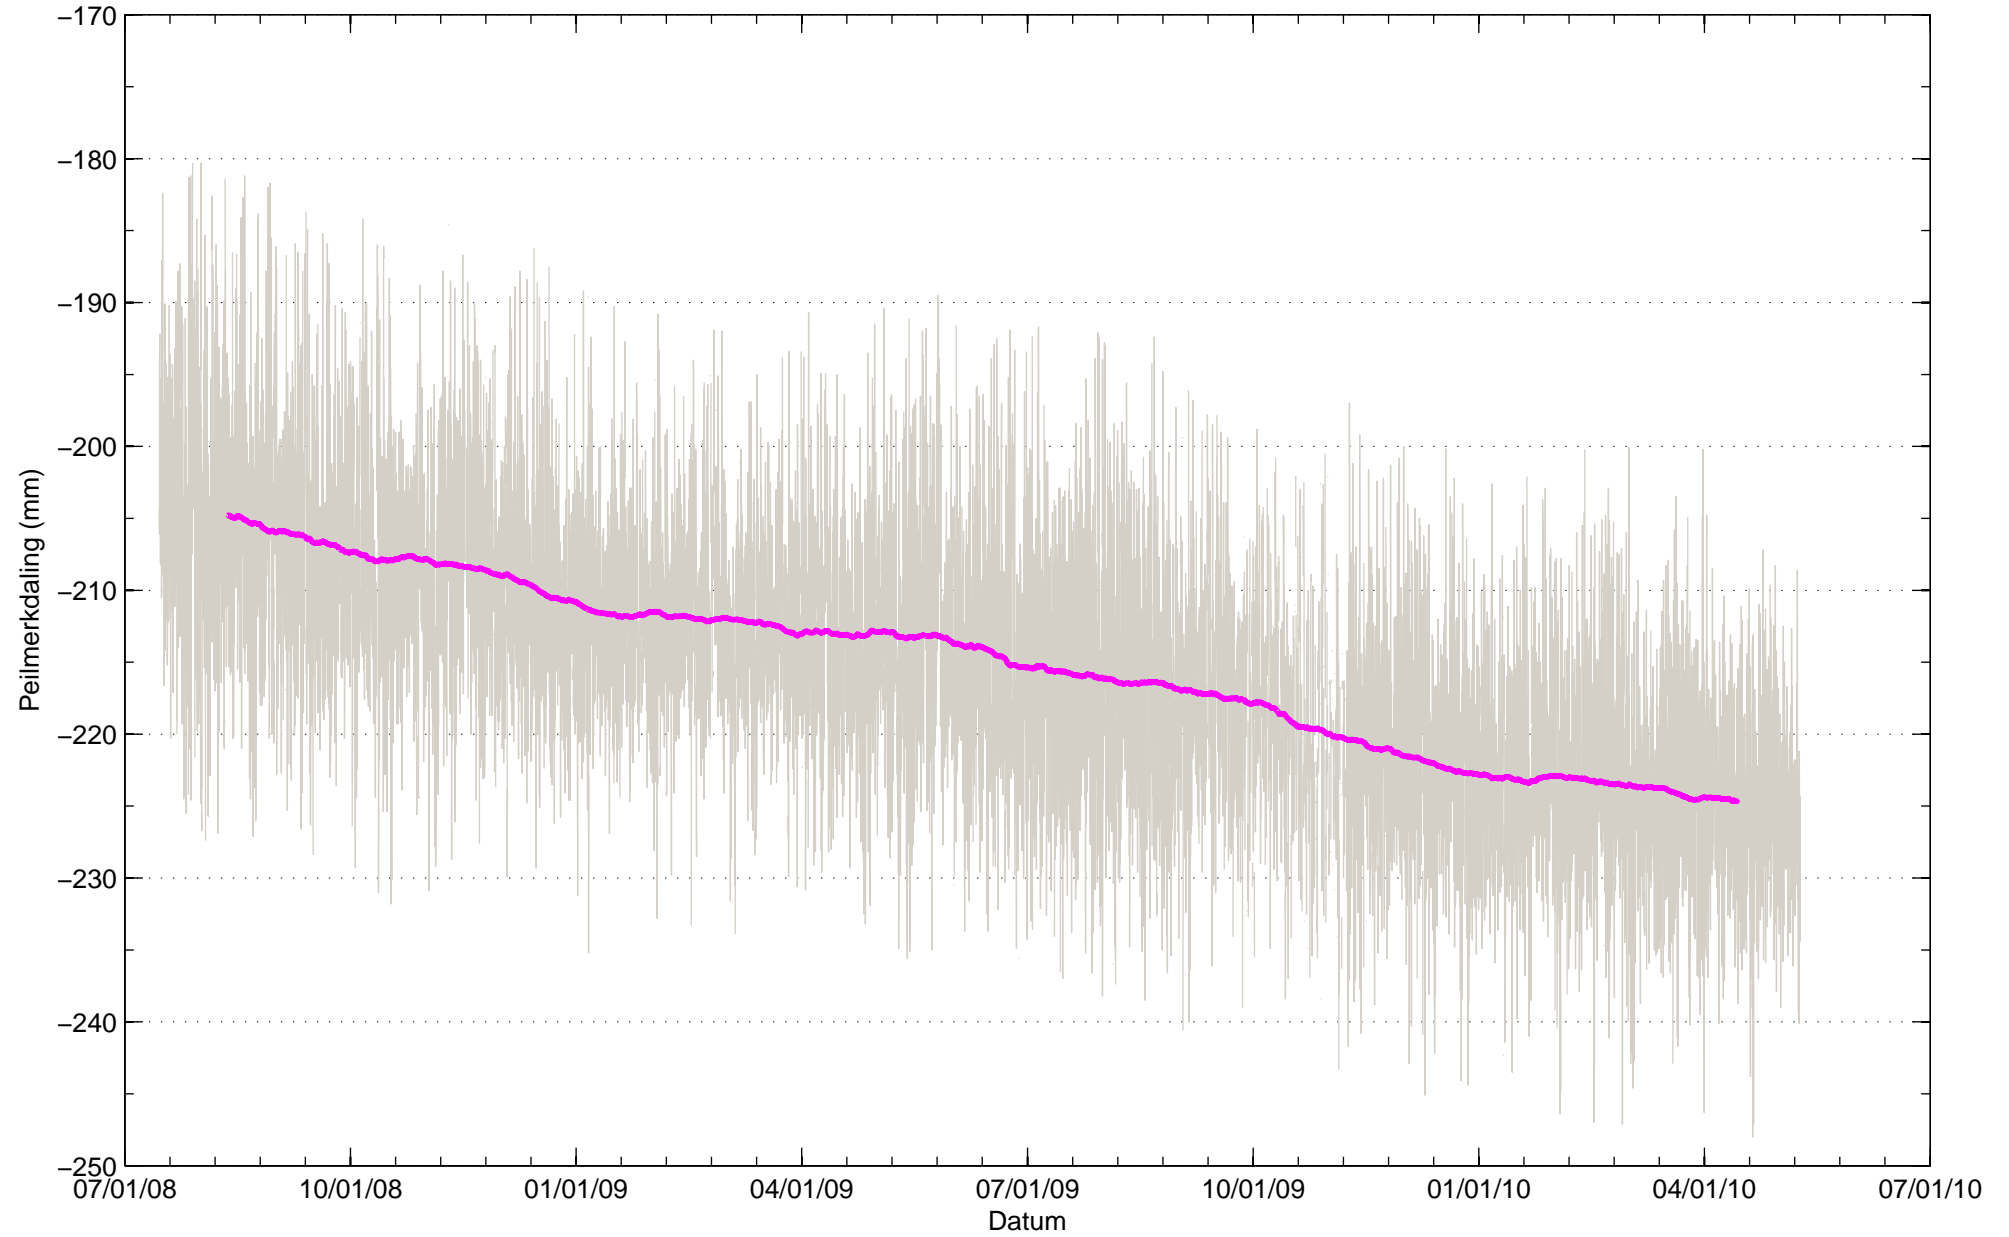

Bodemdaling Leeuwarden West GPS station HRL7
Resultaten uit permanente GPS meting

Bodemdaling Leeuwarden West GPS station HRL7
Resultaten uit permanente GPS meting

Bodemdaling Leeuwarden West GPS station HRL4
Resultaten uit permanente GPS meting

Bodemdaling Leeuwarden West GPS station HRL4
Resultaten uit permanente GPS meting