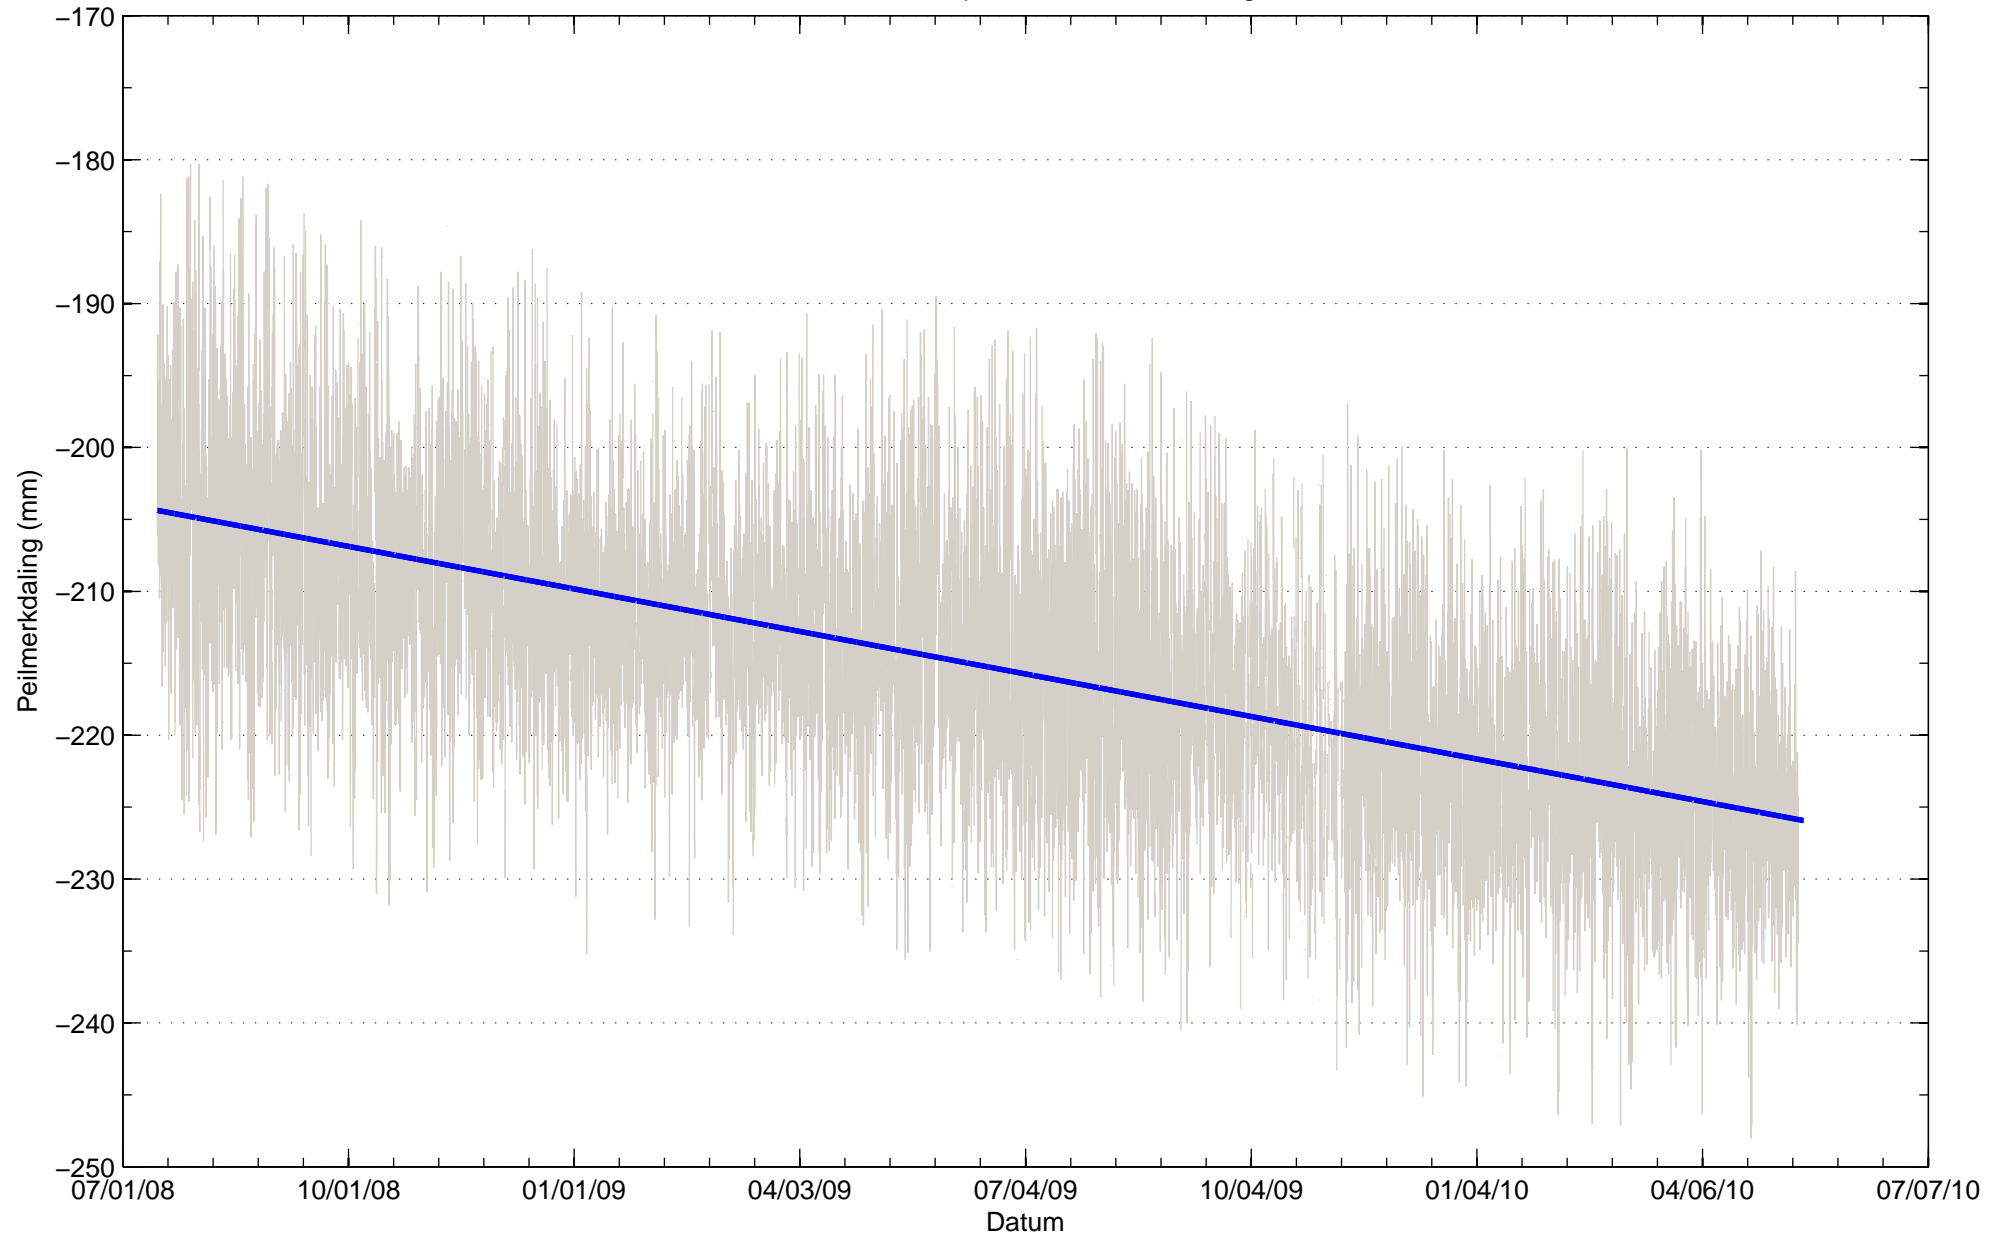

Bodemdaling Leeuwarden West GPS station HRL7
Resultaten uit permanente GPS meting

Bodemdaling Leeuwarden West GPS station HRL7
Resultaten uit permanente GPS meting

Bodemdaling Leeuwarden West GPS station HRL4
Resultaten uit permanente GPS meting

Bodemdaling Leeuwarden West GPS station HRL4
Resultaten uit permanente GPS meting