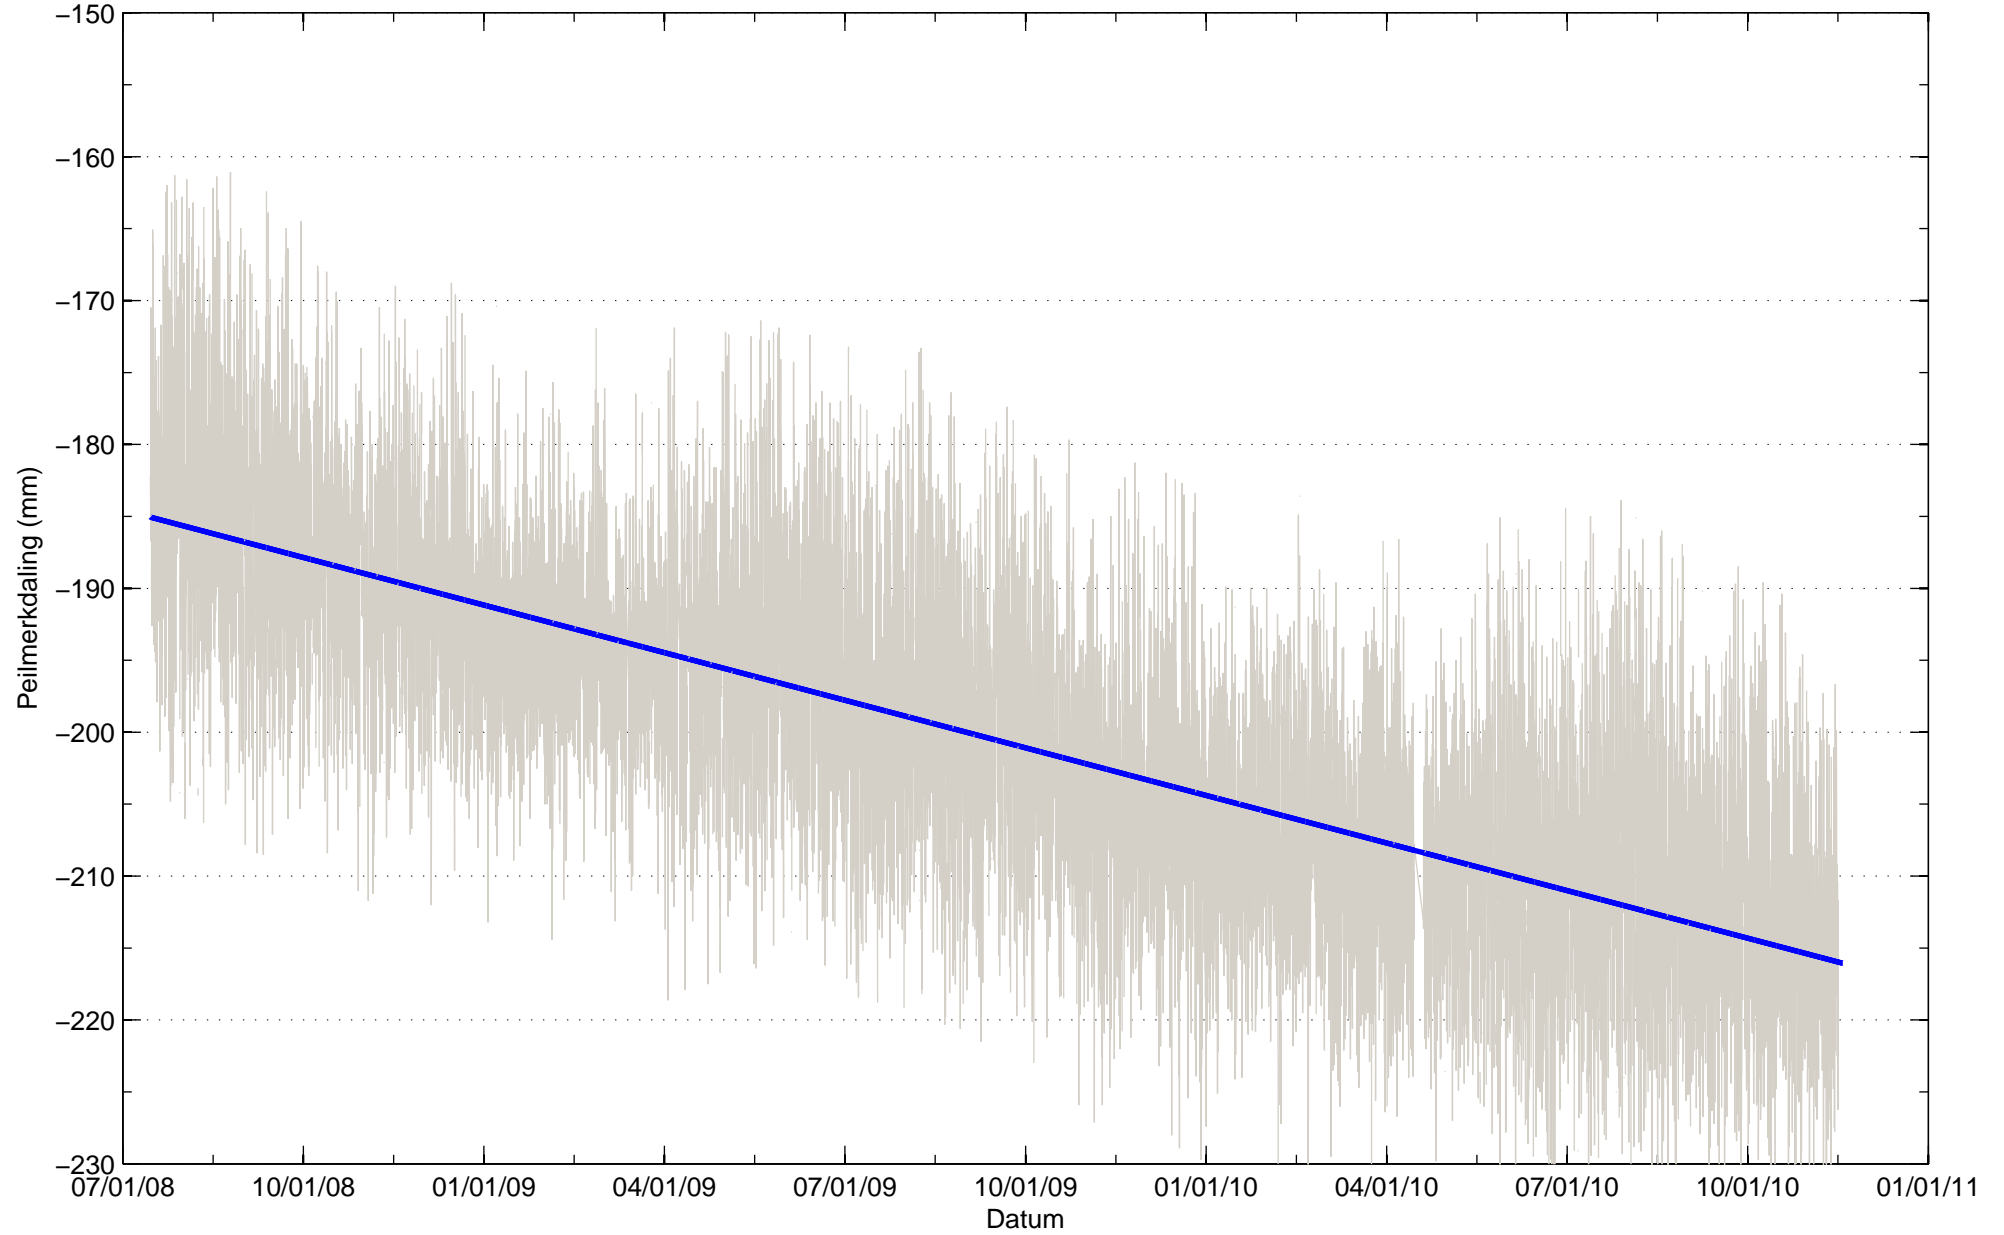

Bodemdaling Leeuwarden West GPS station HRL4
Resultaten uit permanente GPS meting

Bodemdaling Leeuwarden West GPS station HRL4
Resultaten uit permanente GPS meting

Bodemdaling Leeuwarden West GPS station HRL7
Resultaten uit permanente GPS meting

Bodemdaling Leeuwarden West GPS station HRL7
Resultaten uit permanente GPS meting