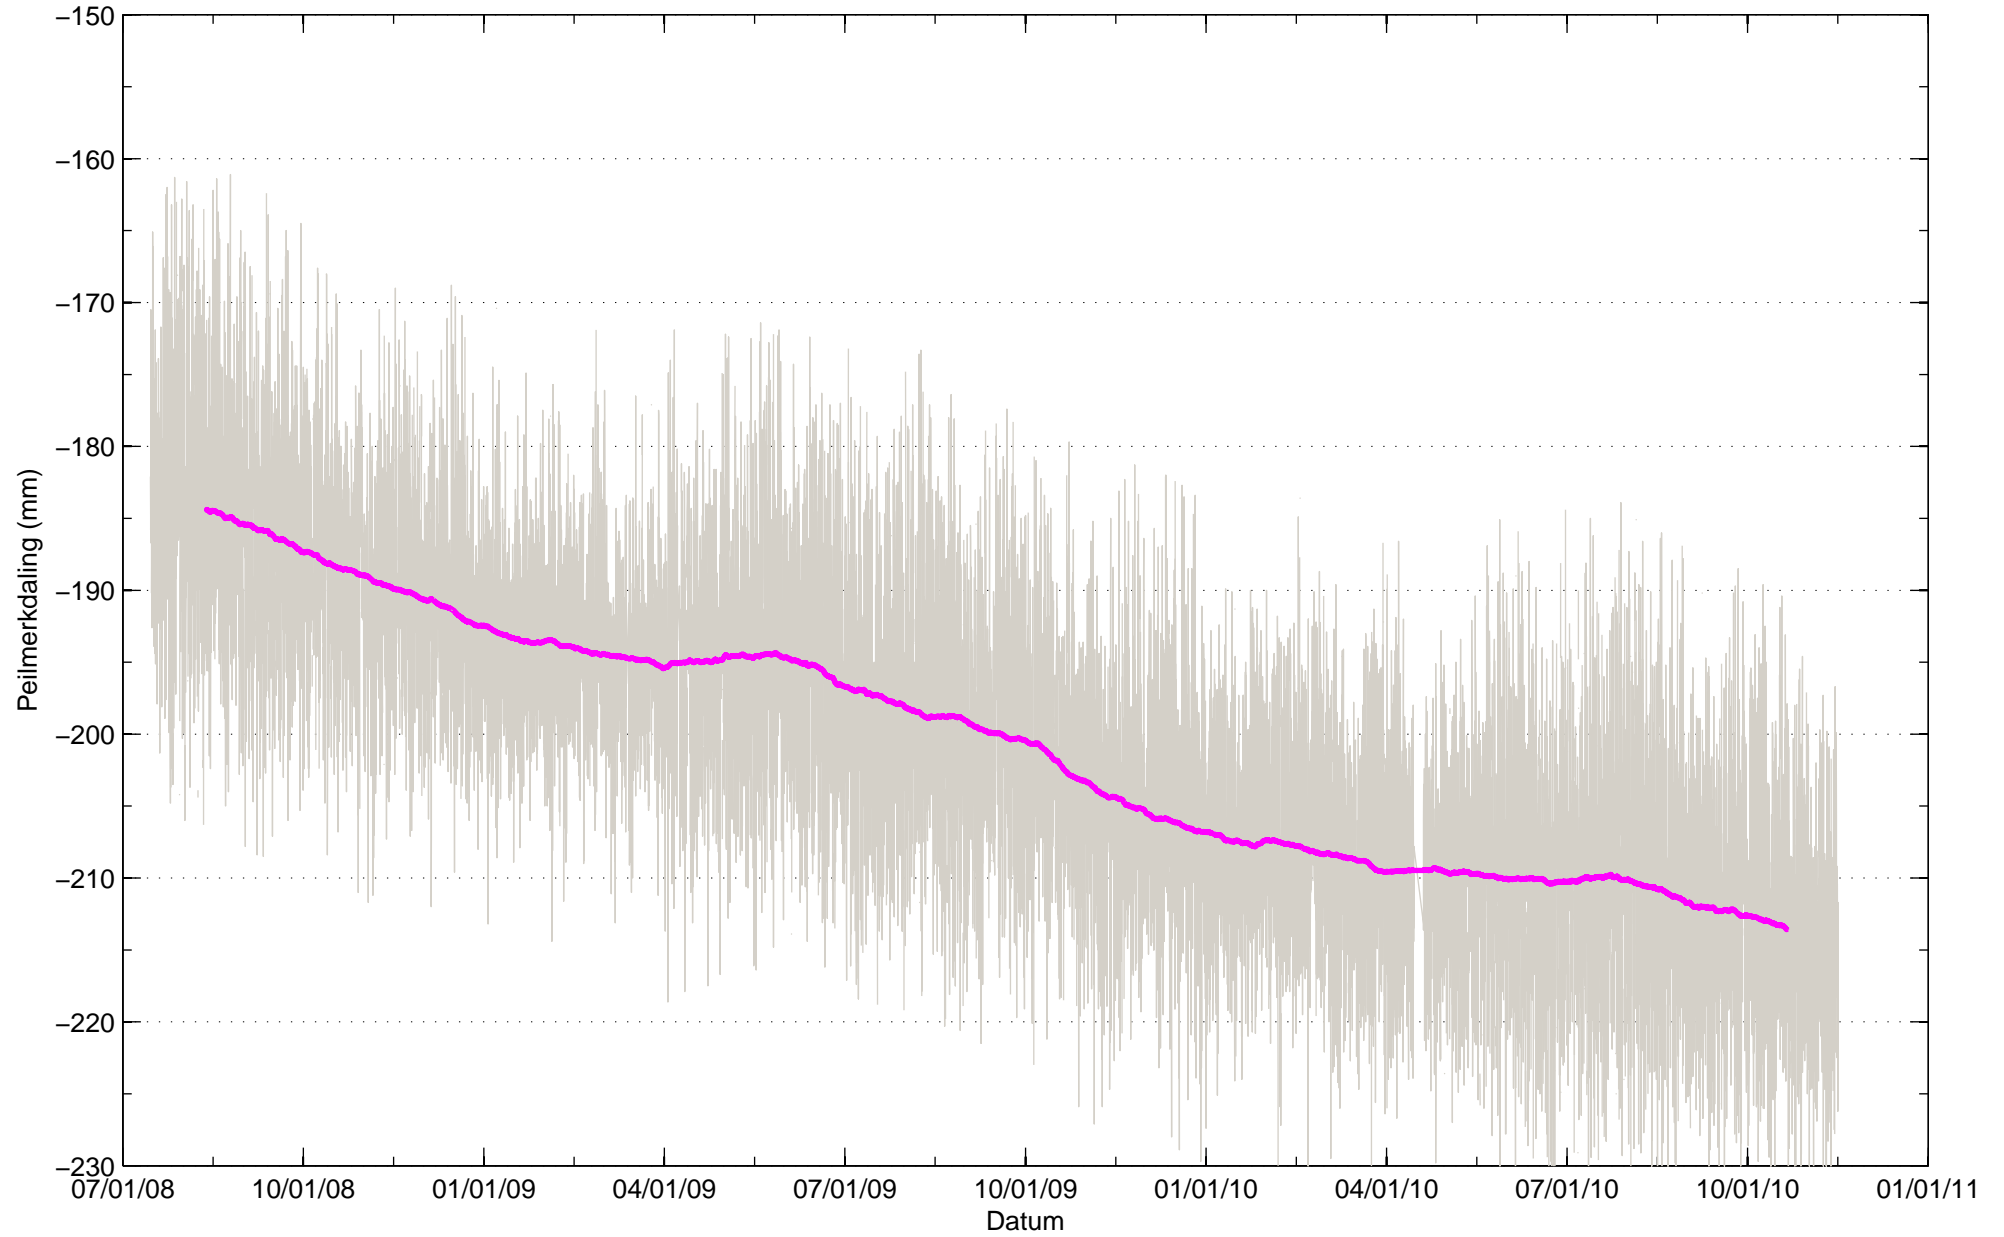

Bodemdaling Leeuwarden West GPS station HRL4
Resultaten uit permanente GPS meting

Bodemdaling Leeuwarden West GPS station HRL4
Resultaten uit permanente GPS meting

Bodemdaling Leeuwarden West GPS station HRL7
Resultaten uit permanente GPS meting

Bodemdaling Leeuwarden West GPS station HRL7
Resultaten uit permanente GPS meting