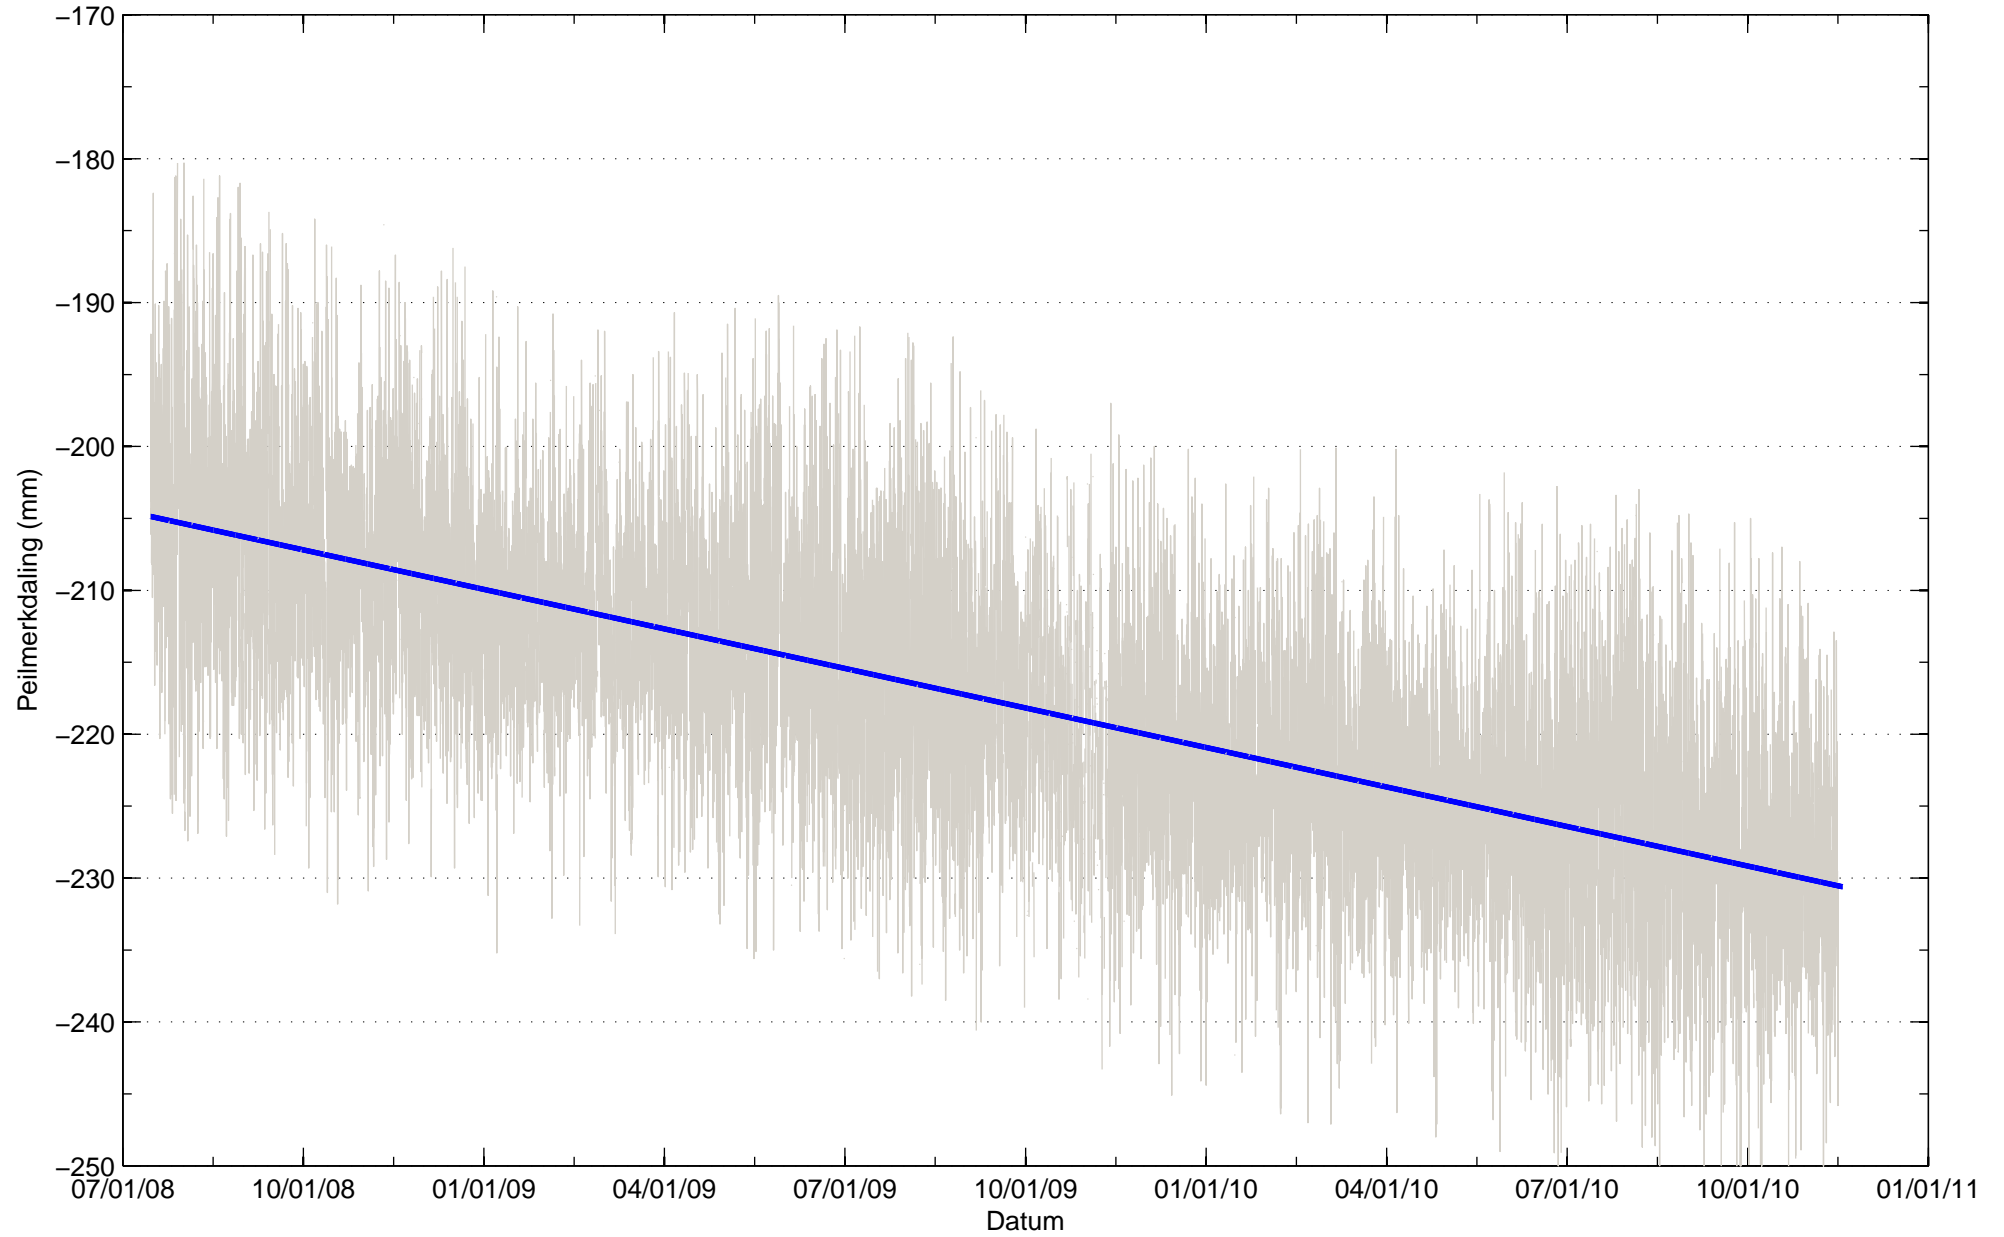

Bodemdaling Leeuwarden West GPS station HRL4
Resultaten uit permanente GPS meting

Bodemdaling Leeuwarden West GPS station HRL4
Resultaten uit permanente GPS meting

Bodemdaling Leeuwarden West GPS station HRL7
Resultaten uit permanente GPS meting

Bodemdaling Leeuwarden West GPS station HRL7
Resultaten uit permanente GPS meting