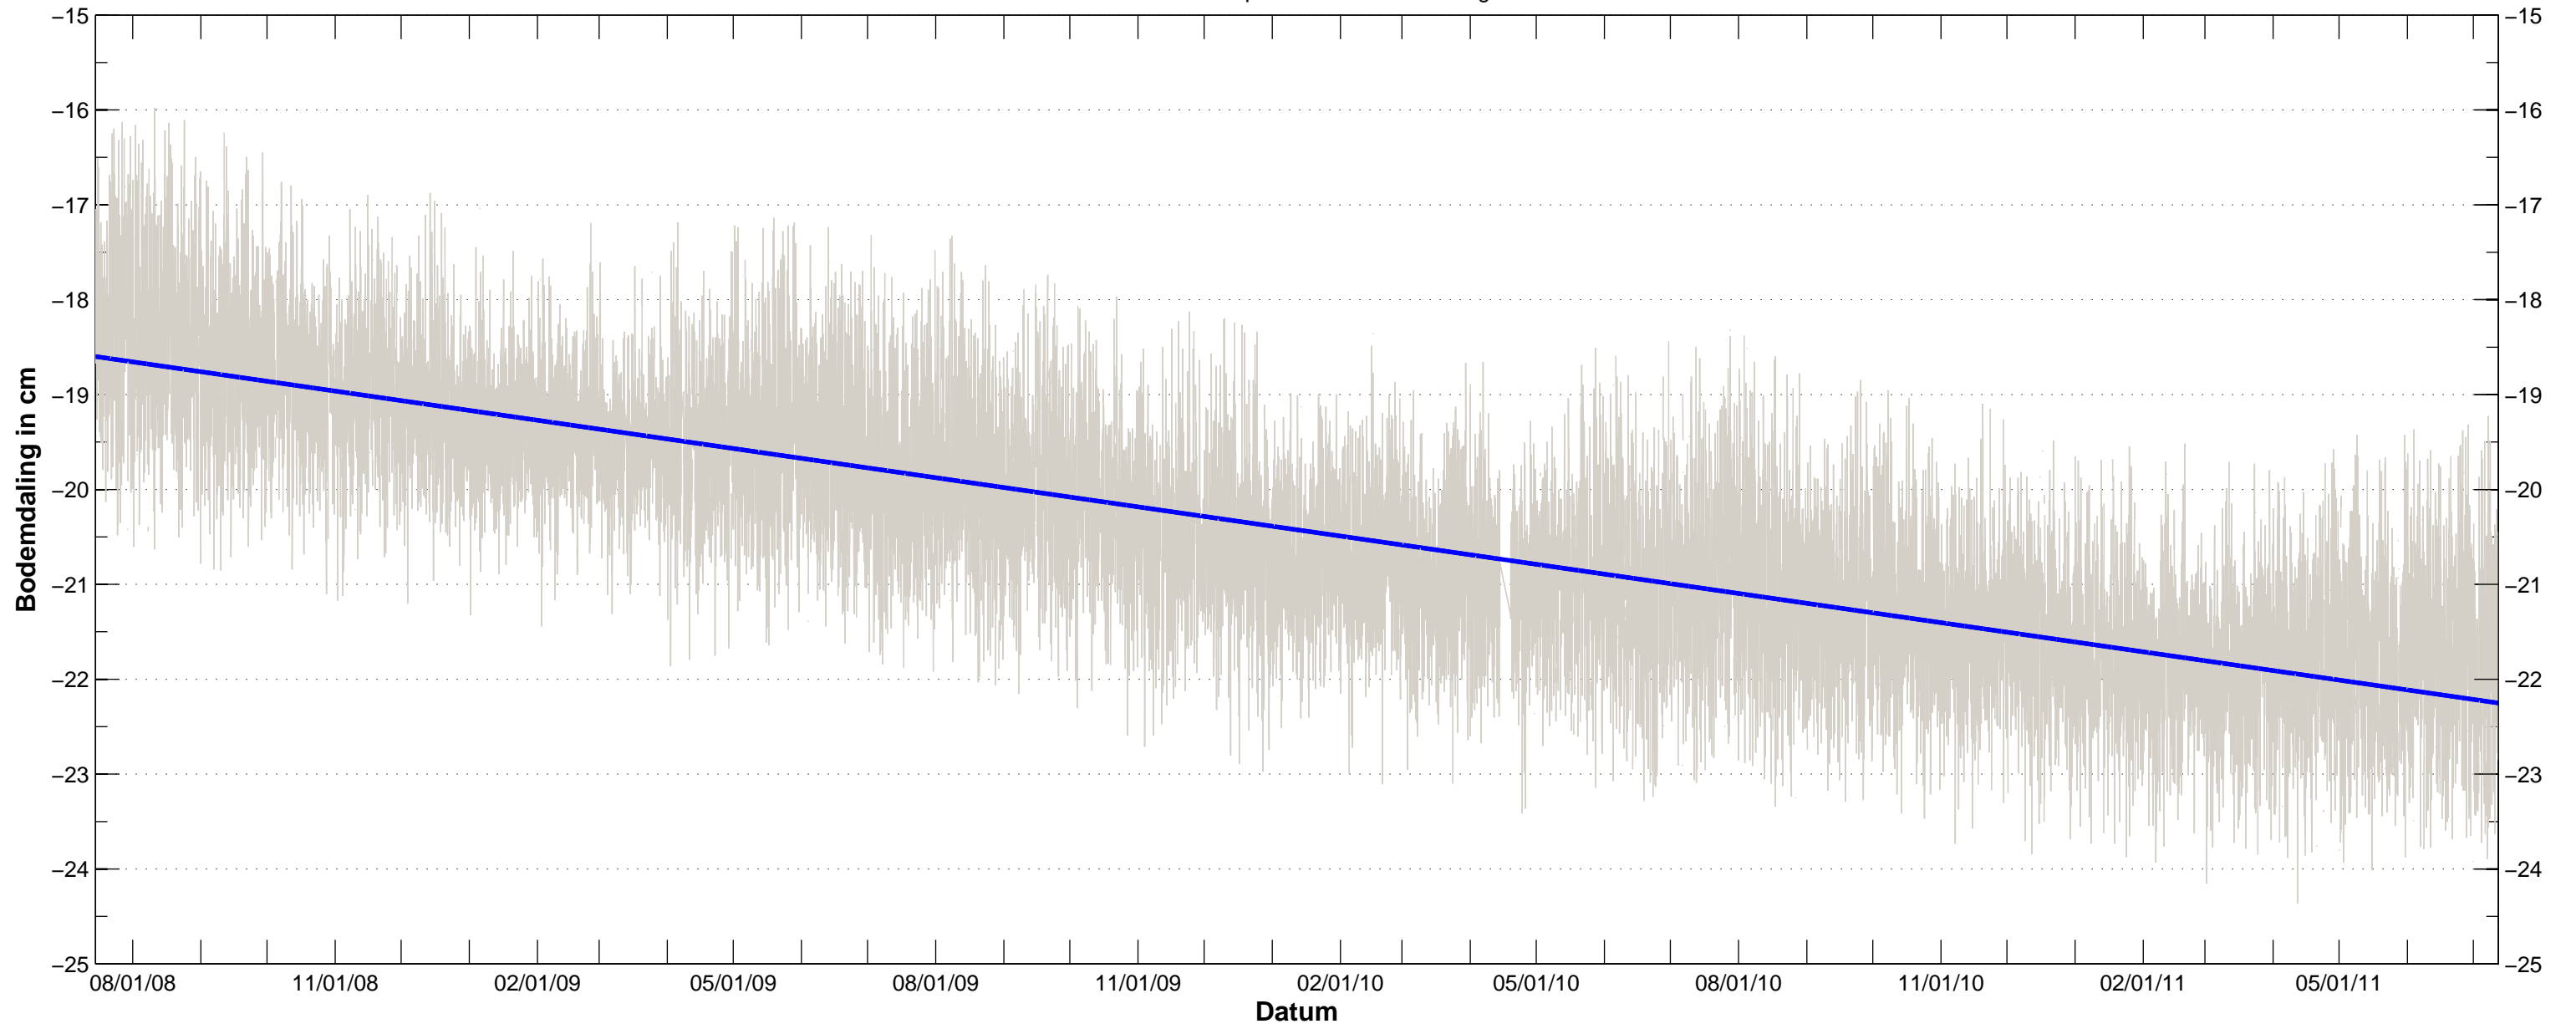

Bodemdaling Leeuwarden West GPS station HRL4
Resultaten uit permanente GPS meting

Bodemdaling Leeuwarden West GPS station HRL4
Resultaten uit permanente GPS meting

Bodemdaling Leeuwarden West GPS station HRL7
Resultaten uit permanente GPS meting

Bodemdaling Leeuwarden West GPS station HRL7
Resultaten uit permanente GPS meting