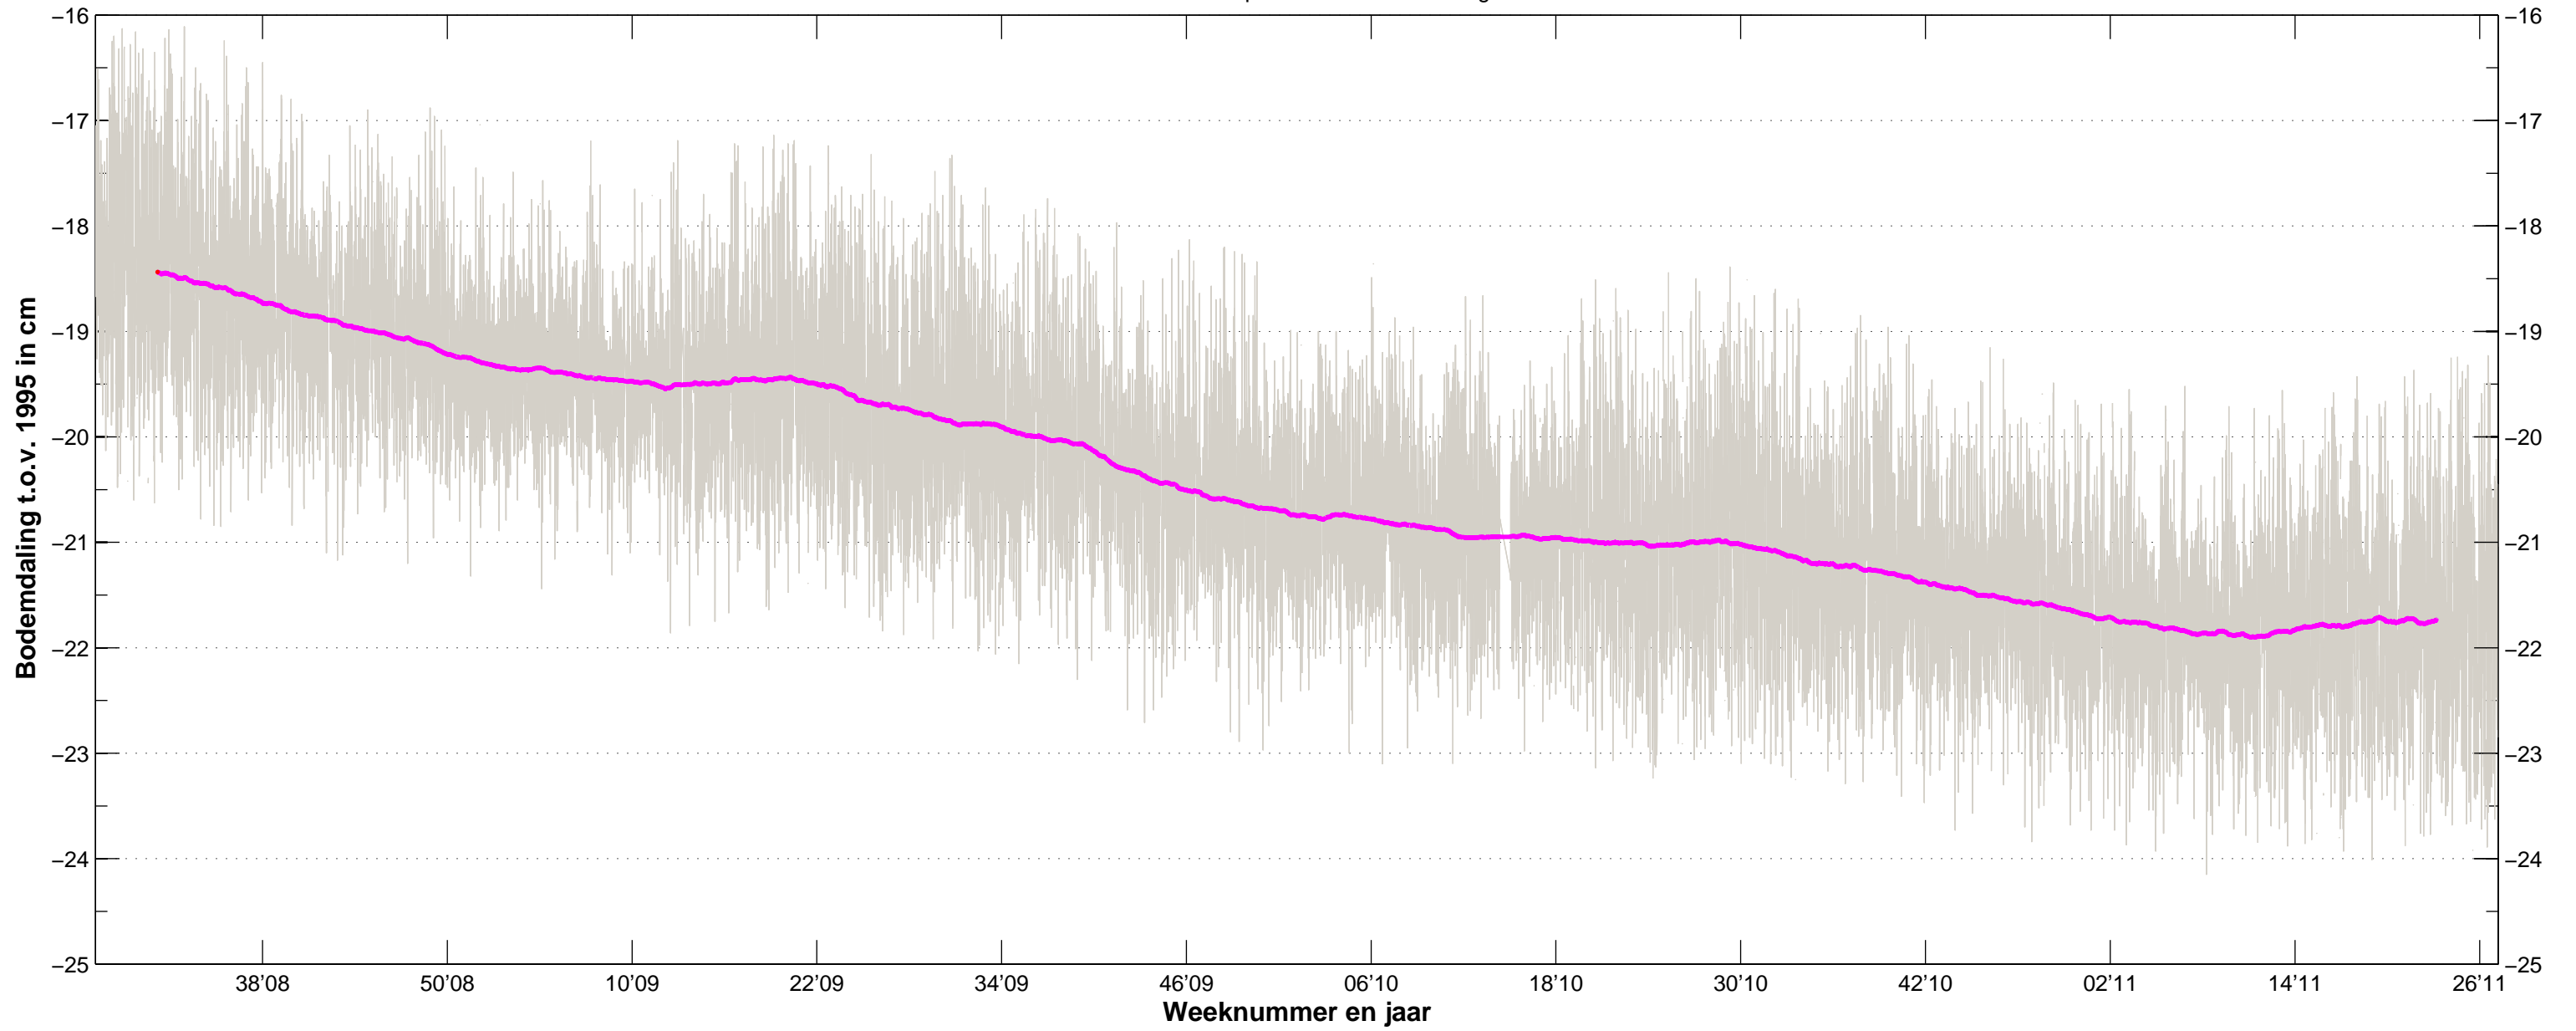

Bodemdaling Leeuwarden West GPS station HRL4
Resultaten uit permanente GPS meting

Bodemdaling Leeuwarden West GPS station HRL4
Resultaten uit permanente GPS meting

Bodemdaling Leeuwarden West GPS station HRL7
Resultaten uit permanente GPS meting

Bodemdaling Leeuwarden West GPS station HRL7
Resultaten uit permanente GPS meting