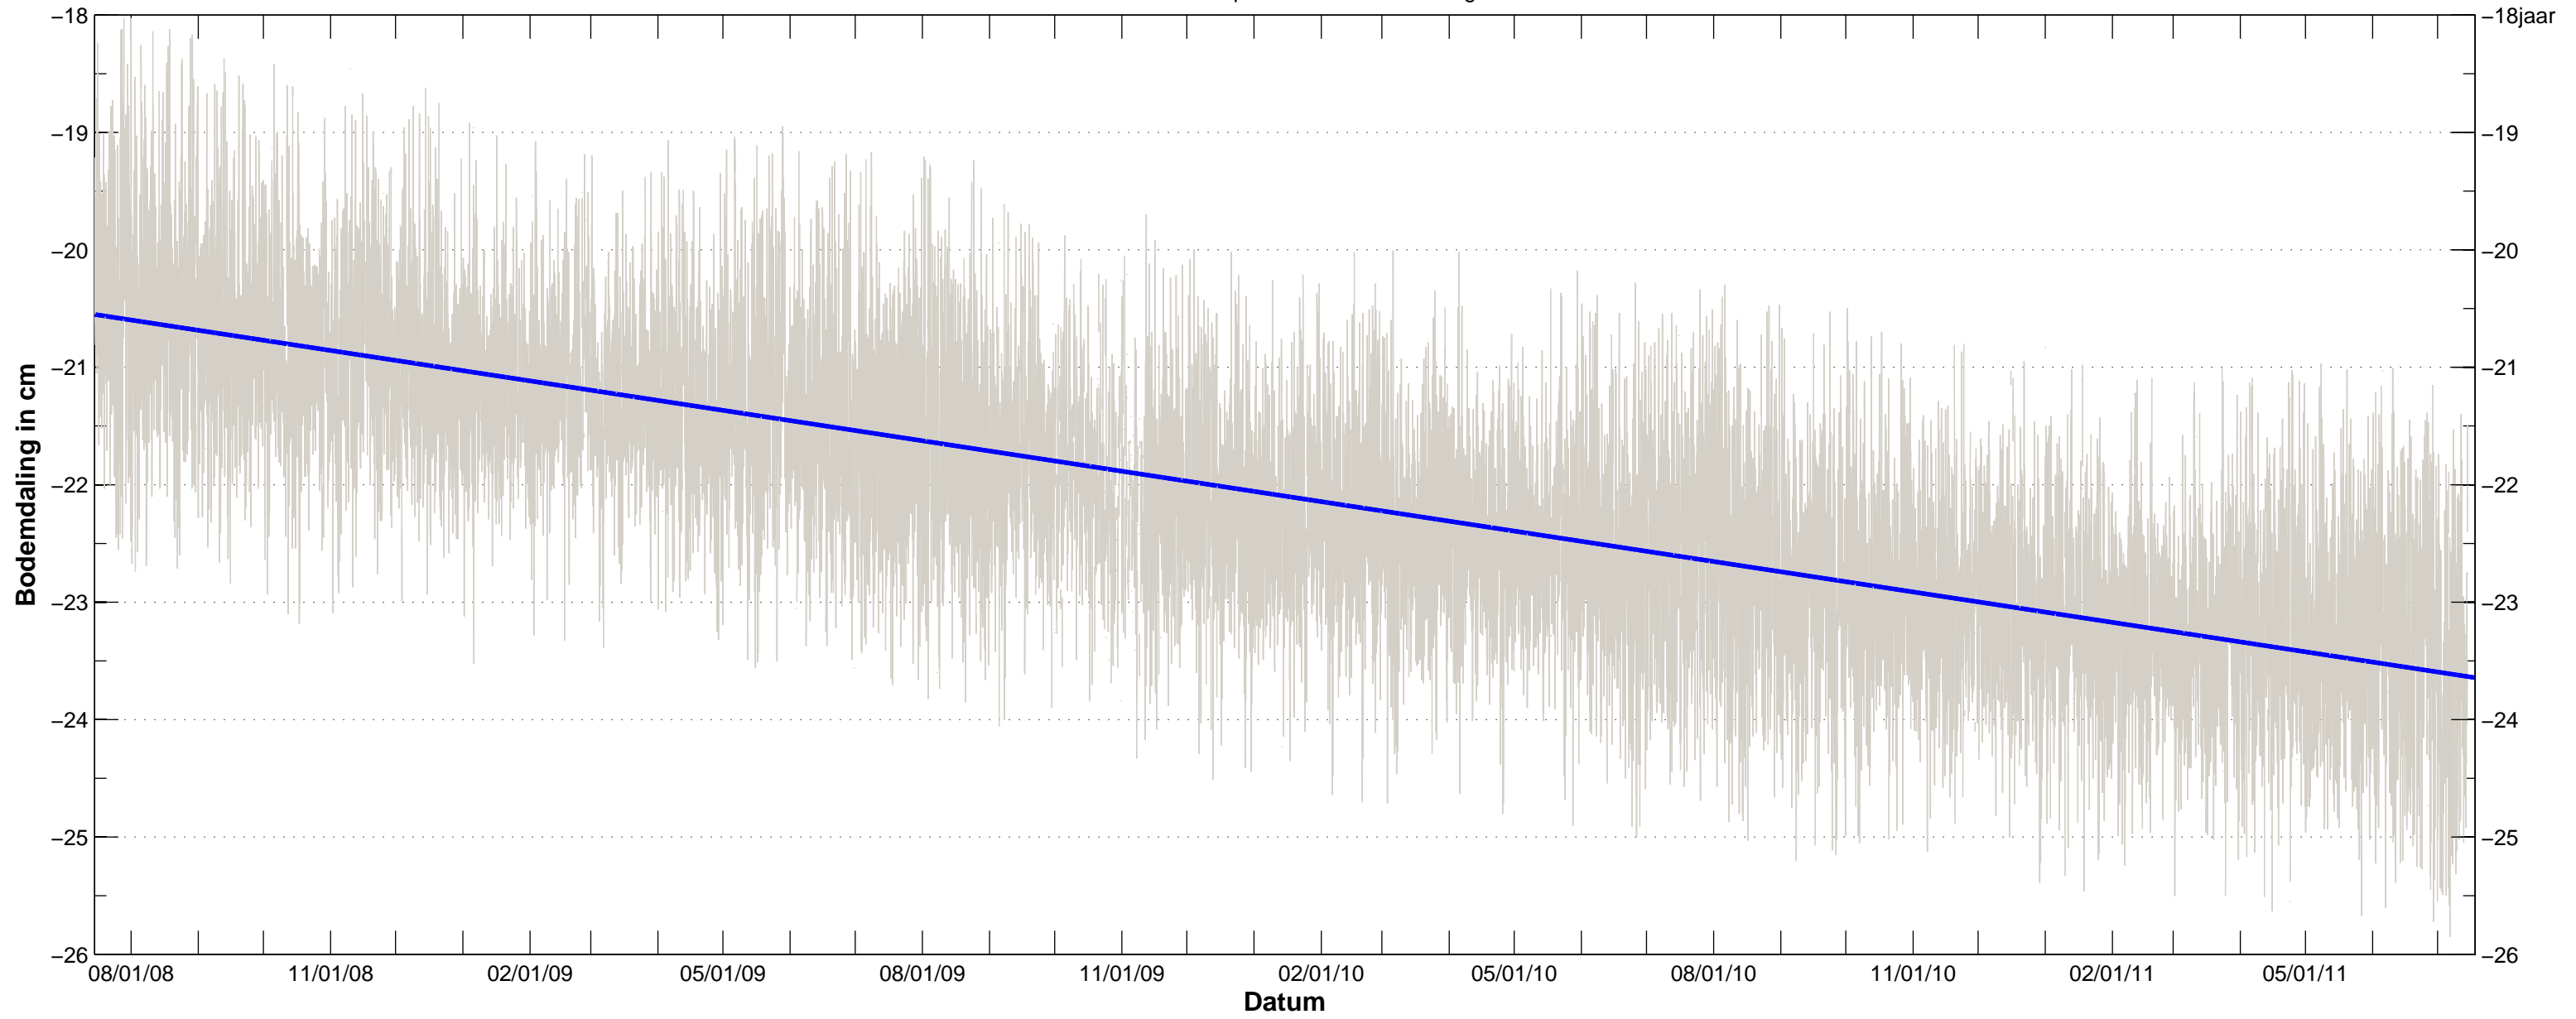

Bodemdaling Leeuwarden West GPS station HRL4
Resultaten uit permanente GPS meting

Bodemdaling Leeuwarden West GPS station HRL4
Resultaten uit permanente GPS meting

Bodemdaling Leeuwarden West GPS station HRL7
Resultaten uit permanente GPS meting

Bodemdaling Leeuwarden West GPS station HRL7
Resultaten uit permanente GPS meting