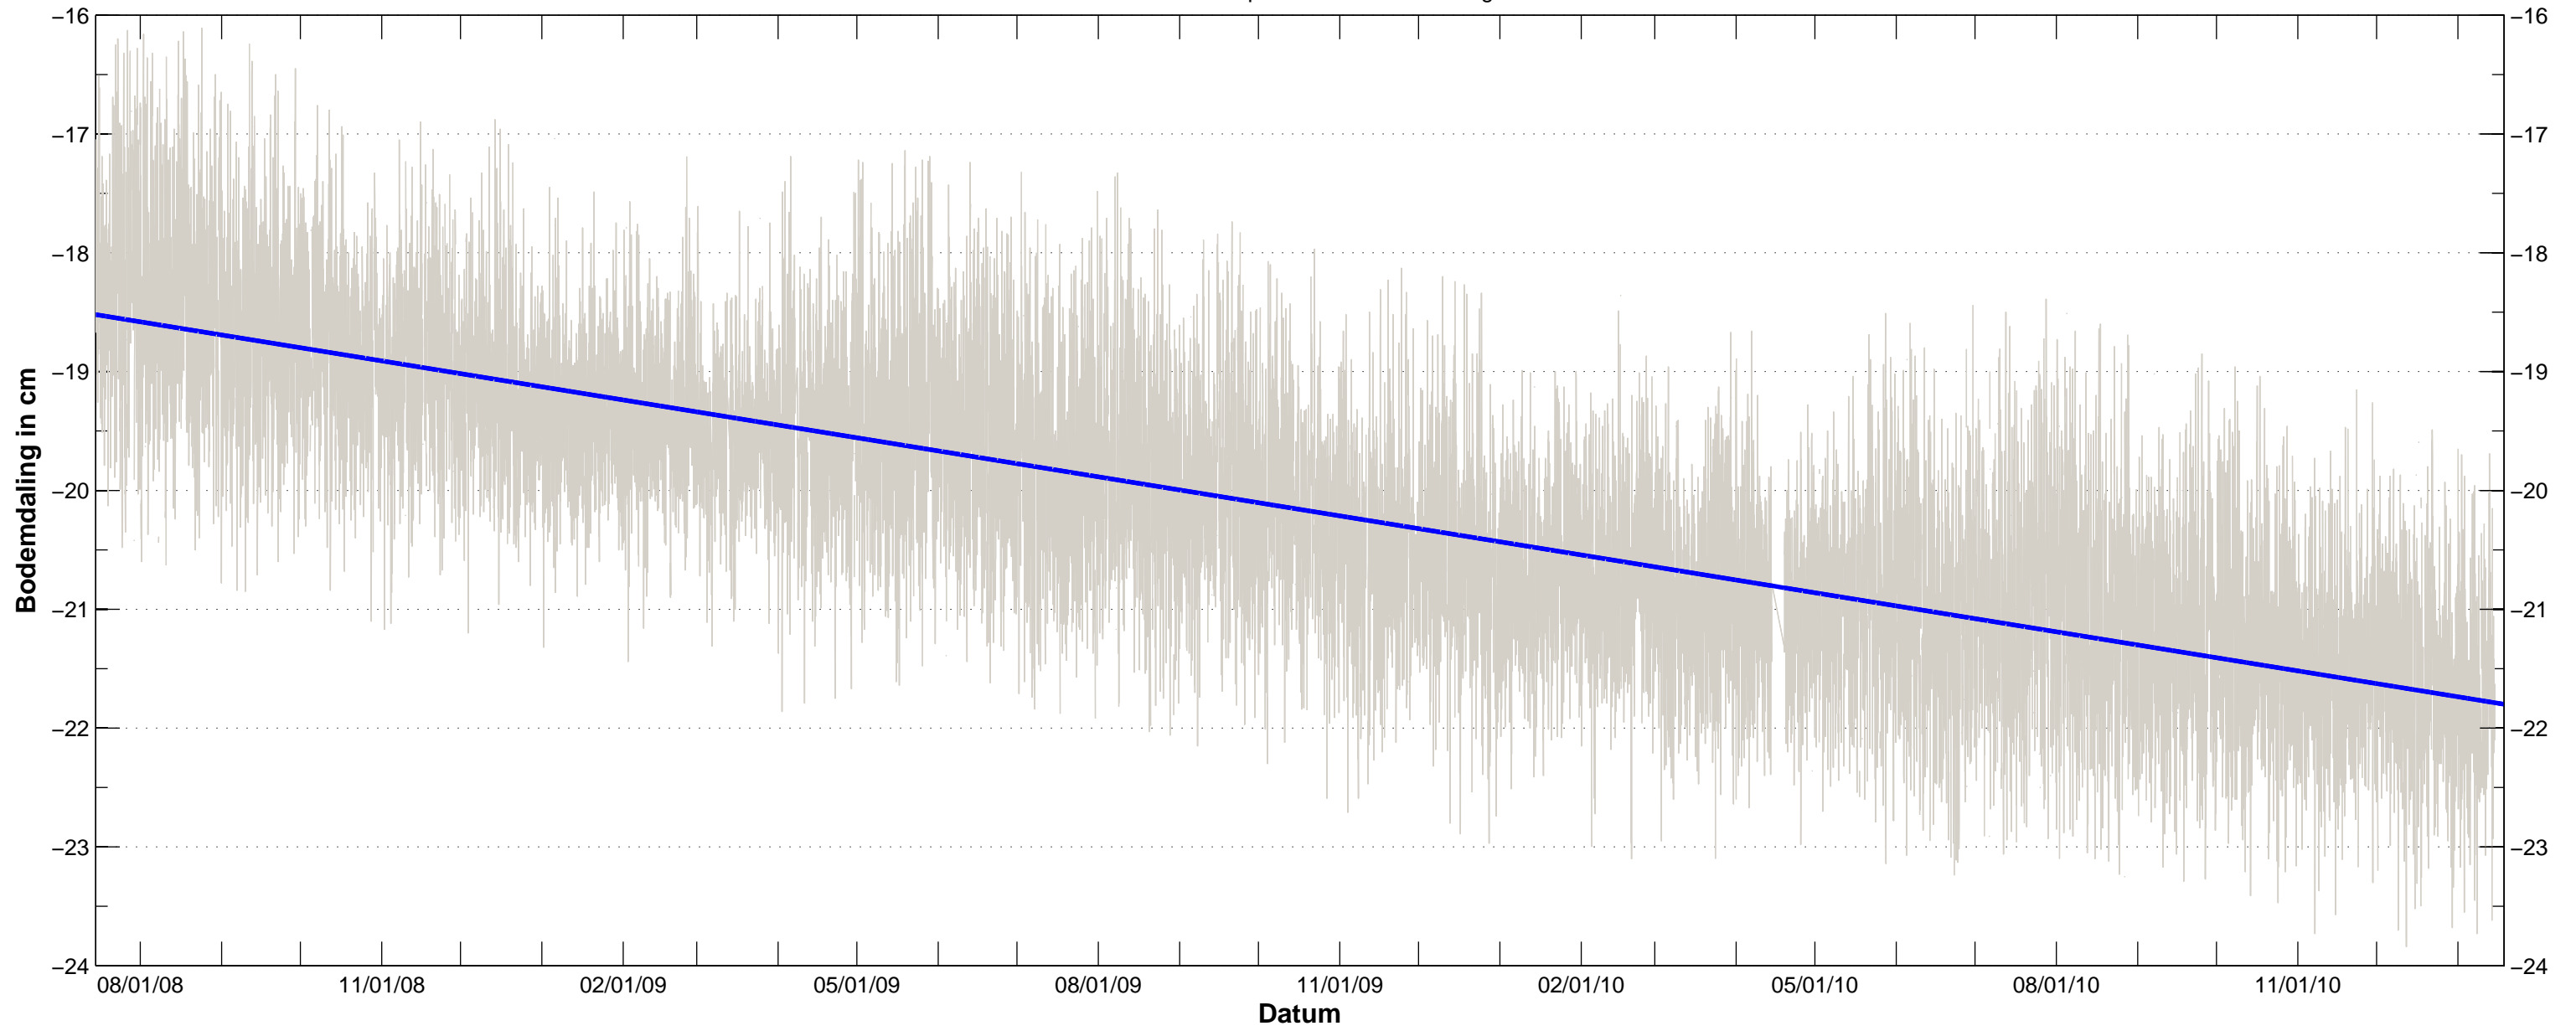

Bodemdaling Leeuwarden West GPS station HRL4
Resultaten uit permanente GPS meting

Bodemdaling Leeuwarden West GPS station HRL4
Resultaten uit permanente GPS meting

Bodemdaling Leeuwarden West GPS station HRL7
Resultaten uit permanente GPS meting

Bodemdaling Leeuwarden West GPS station HRL7
Resultaten uit permanente GPS meting