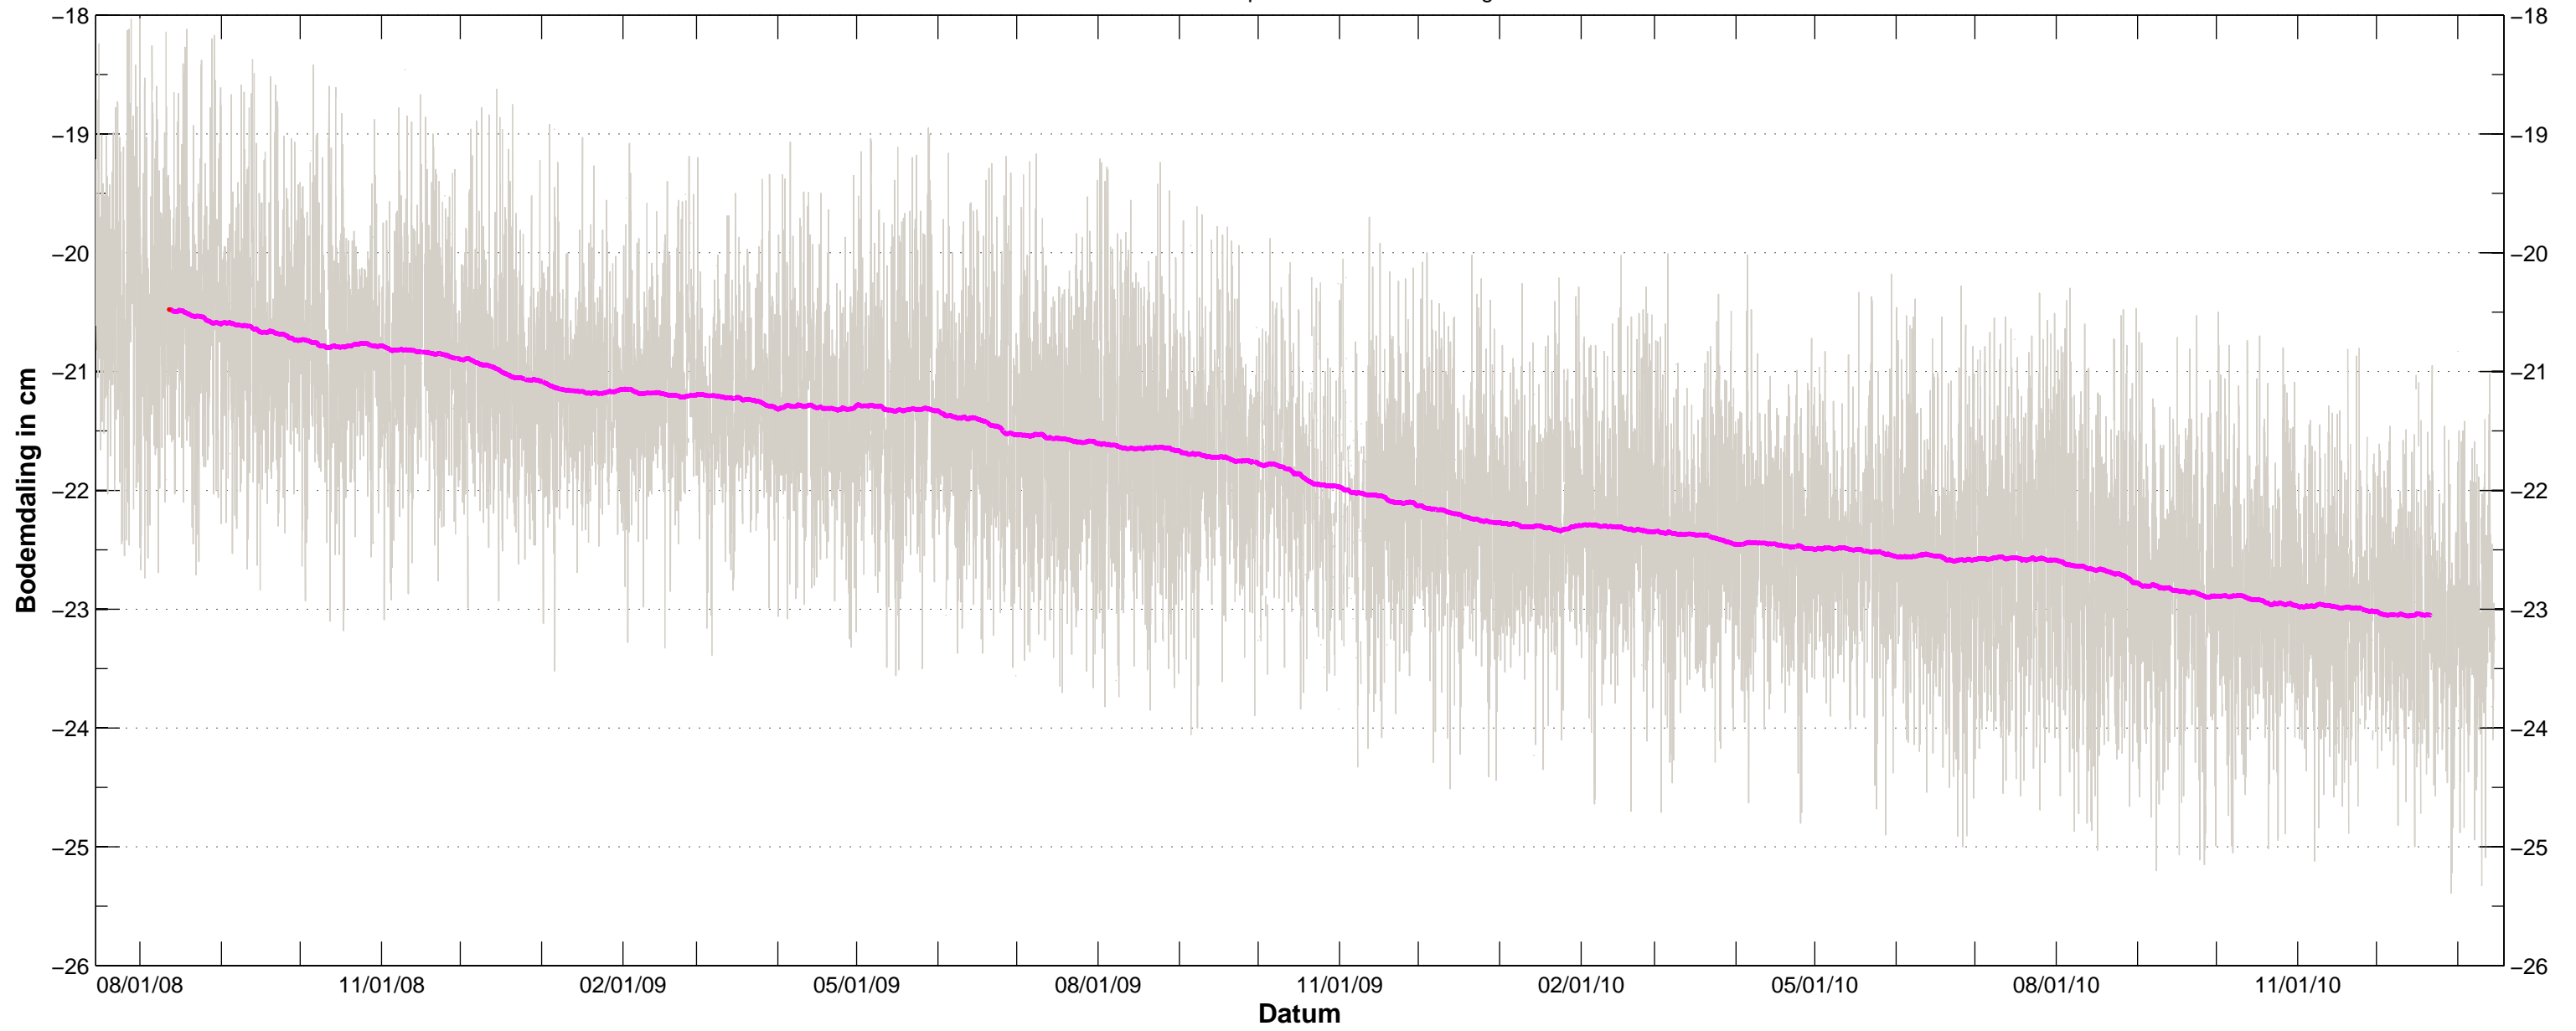

Bodemdaling Leeuwarden West GPS station HRL4
Resultaten uit permanente GPS meting

Bodemdaling Leeuwarden West GPS station HRL4
Resultaten uit permanente GPS meting

Bodemdaling Leeuwarden West GPS station HRL7
Resultaten uit permanente GPS meting

Bodemdaling Leeuwarden West GPS station HRL7
Resultaten uit permanente GPS meting