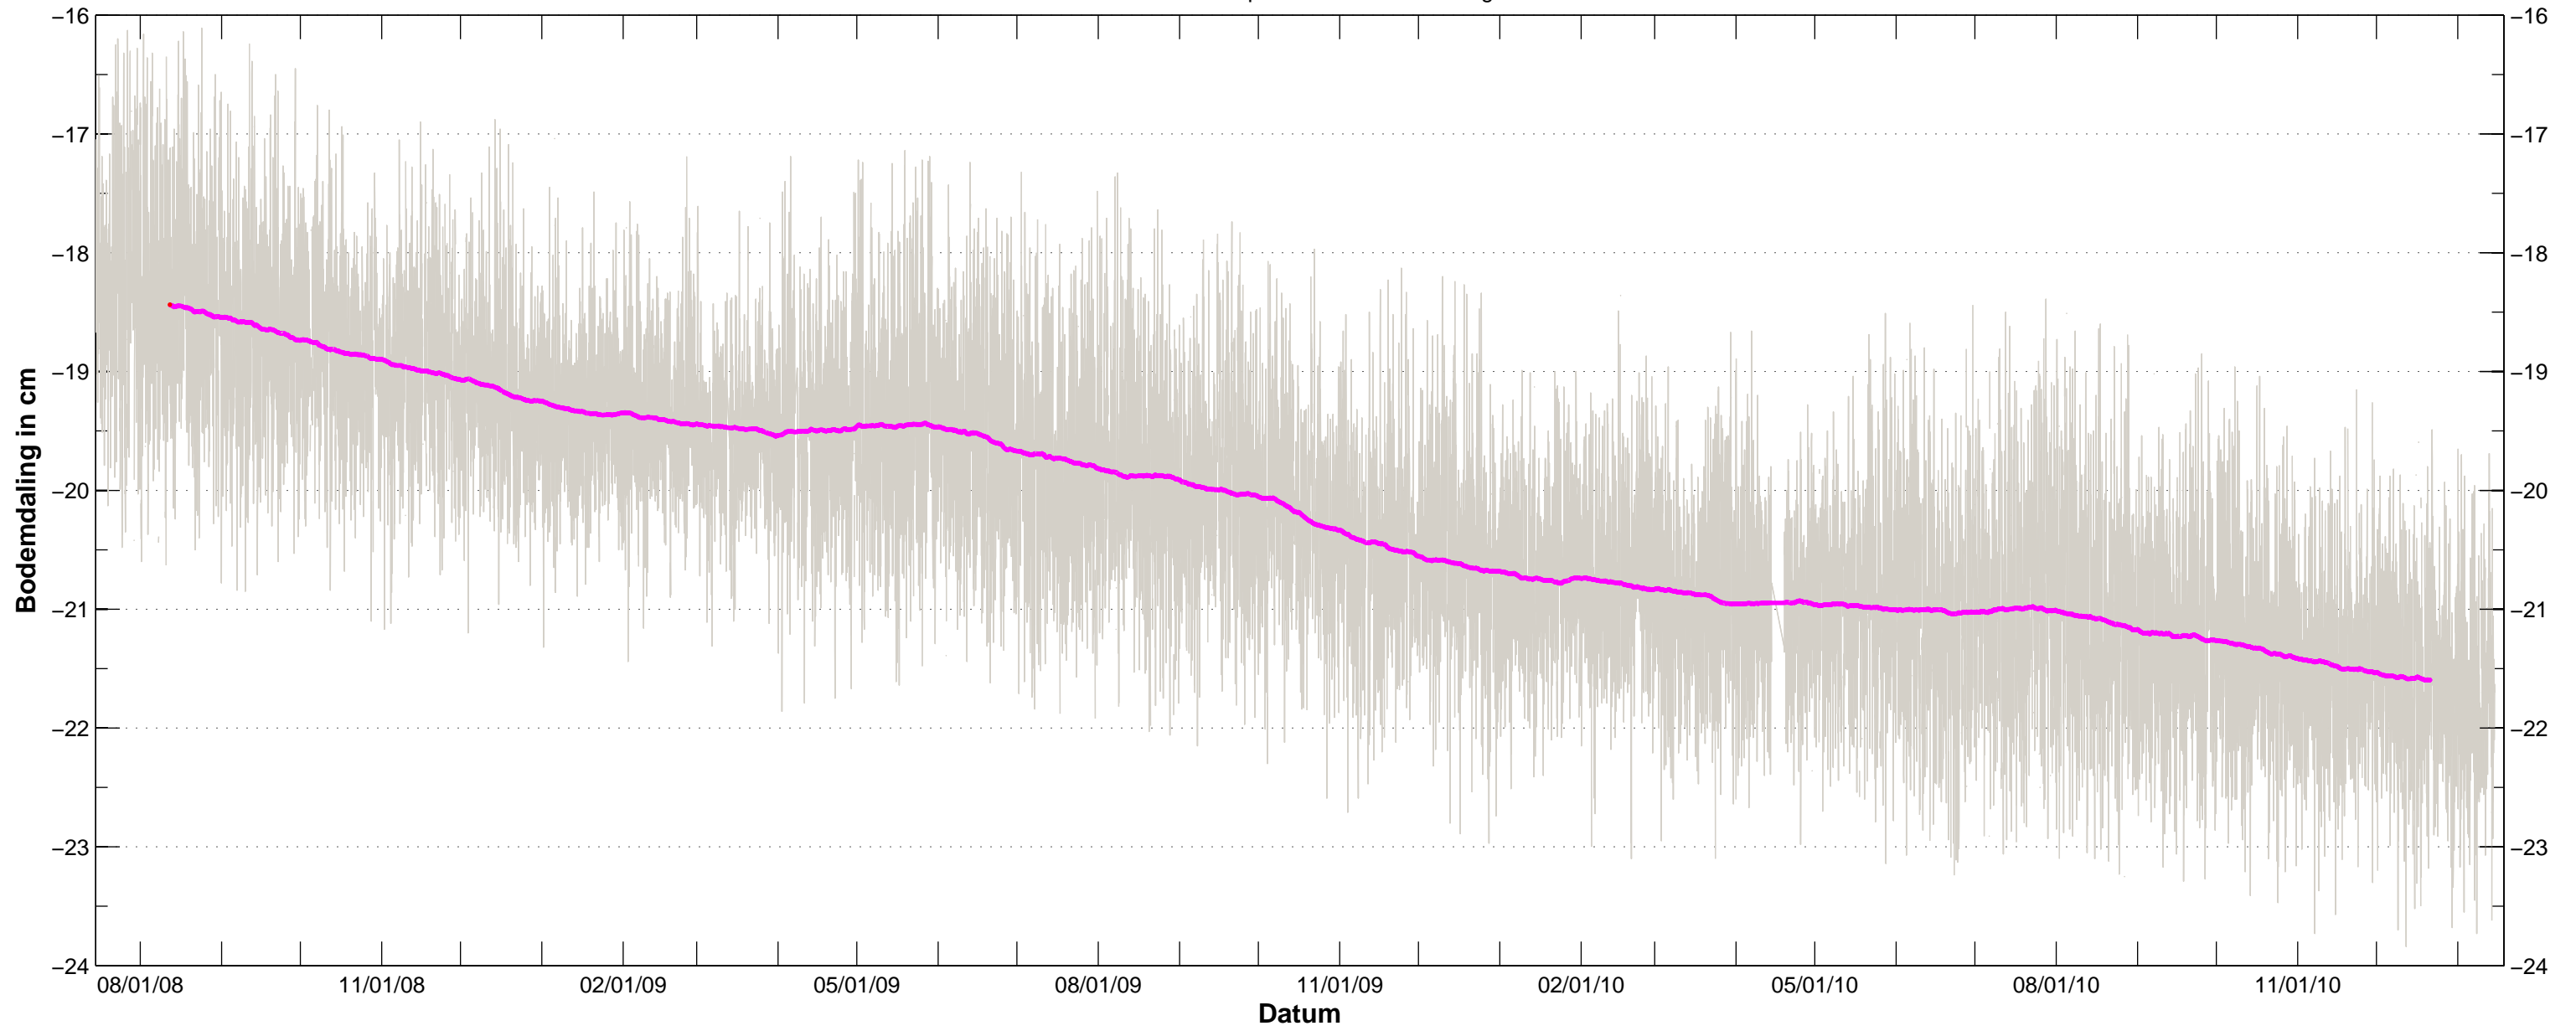

Bodemdaling Leeuwarden West GPS station HRL4
Resultaten uit permanente GPS meting

Bodemdaling Leeuwarden West GPS station HRL4
Resultaten uit permanente GPS meting

Bodemdaling Leeuwarden West GPS station HRL7
Resultaten uit permanente GPS meting

Bodemdaling Leeuwarden West GPS station HRL7
Resultaten uit permanente GPS meting