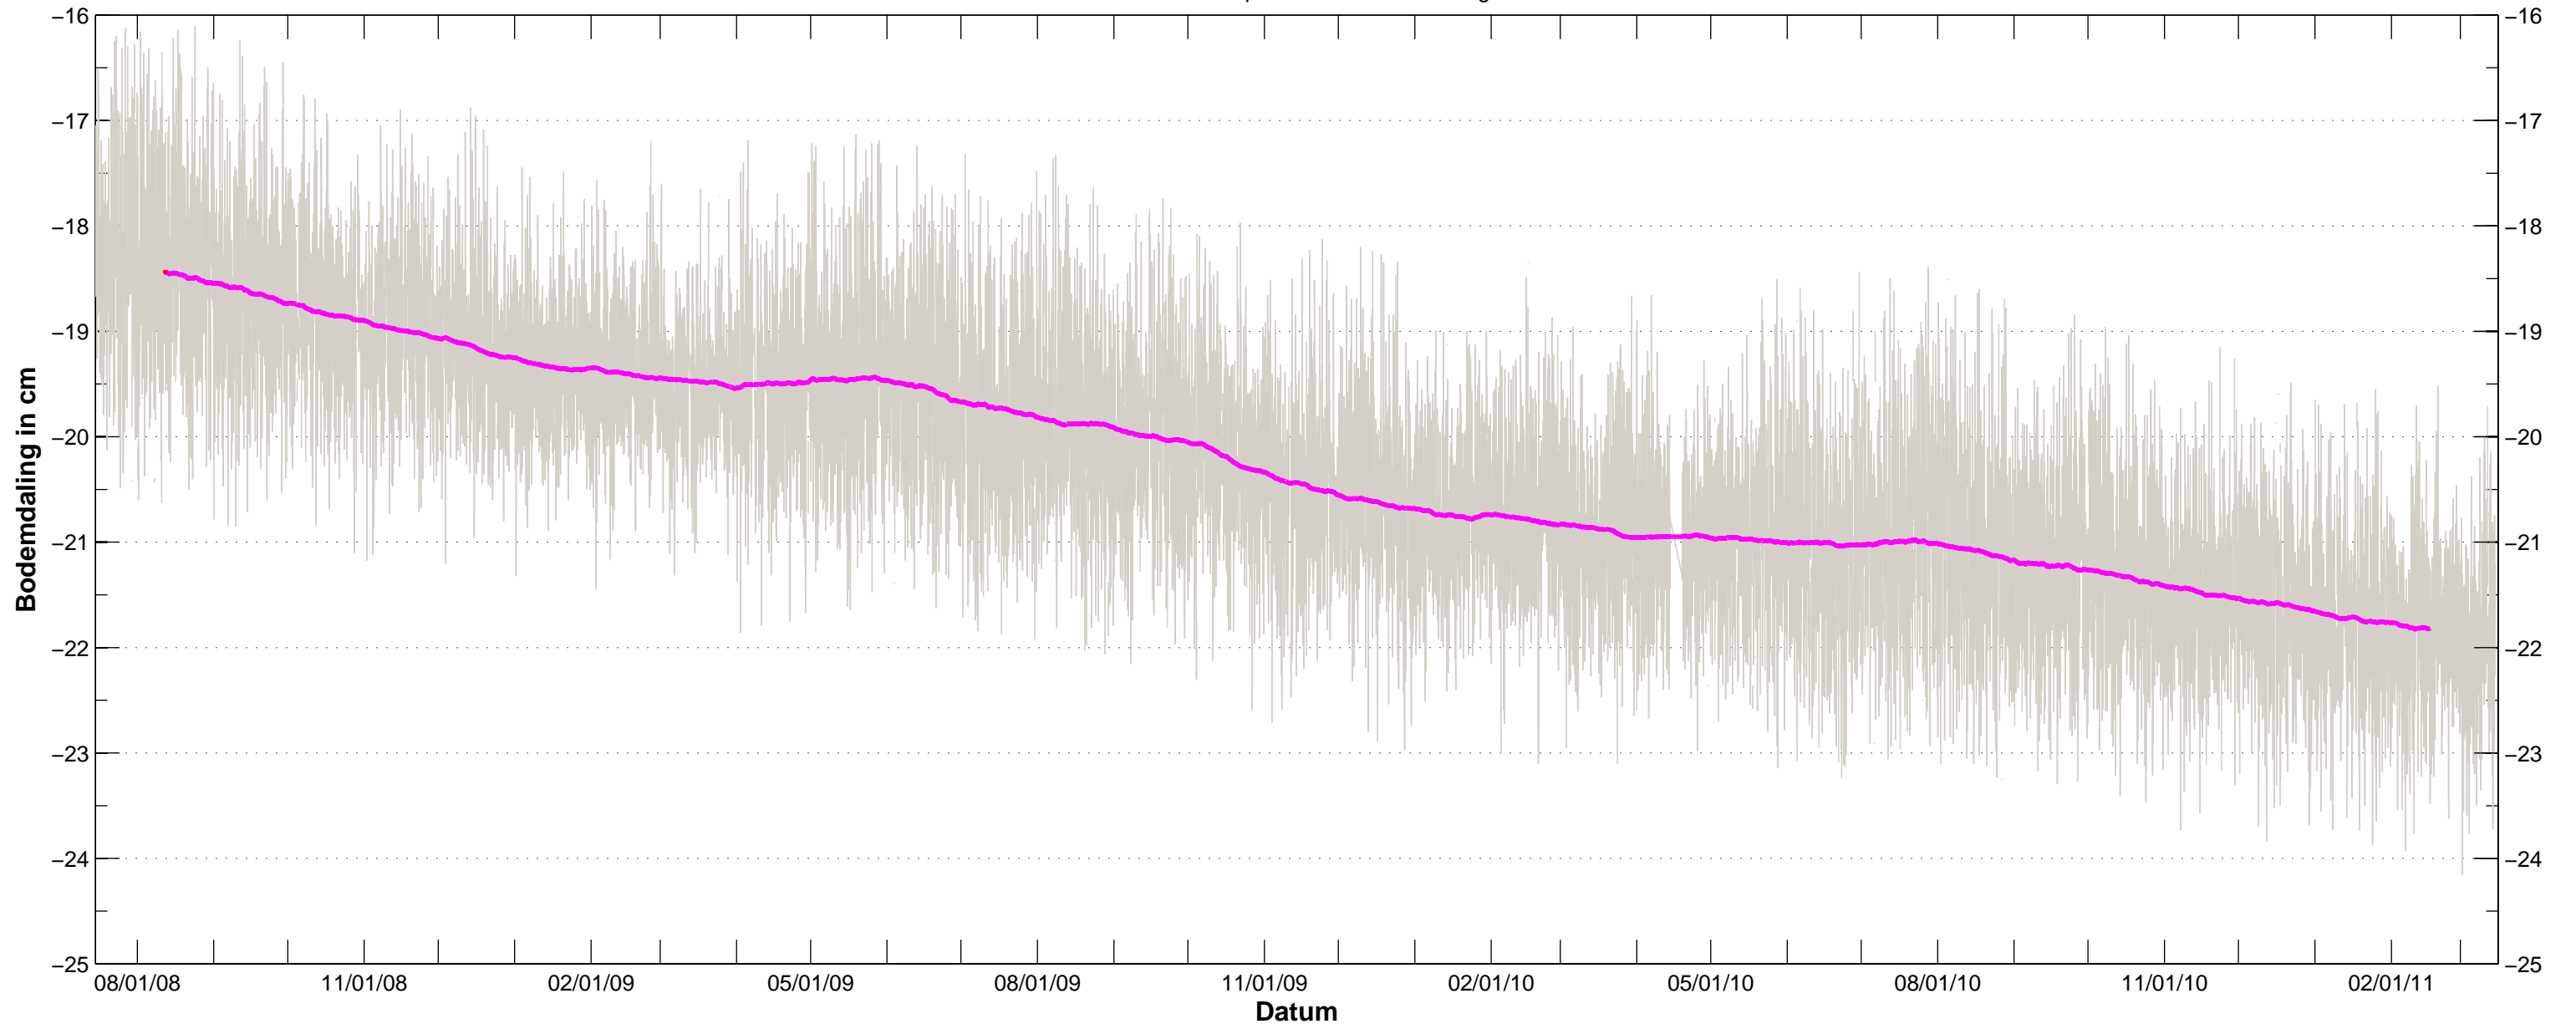

Bodemdaling Leeuwarden West GPS station HRL4
Resultaten uit permanente GPS meting

Bodemdaling Leeuwarden West GPS station HRL4
Resultaten uit permanente GPS meting

Bodemdaling Leeuwarden West GPS station HRL7
Resultaten uit permanente GPS meting

Bodemdaling Leeuwarden West GPS station HRL7
Resultaten uit permanente GPS meting