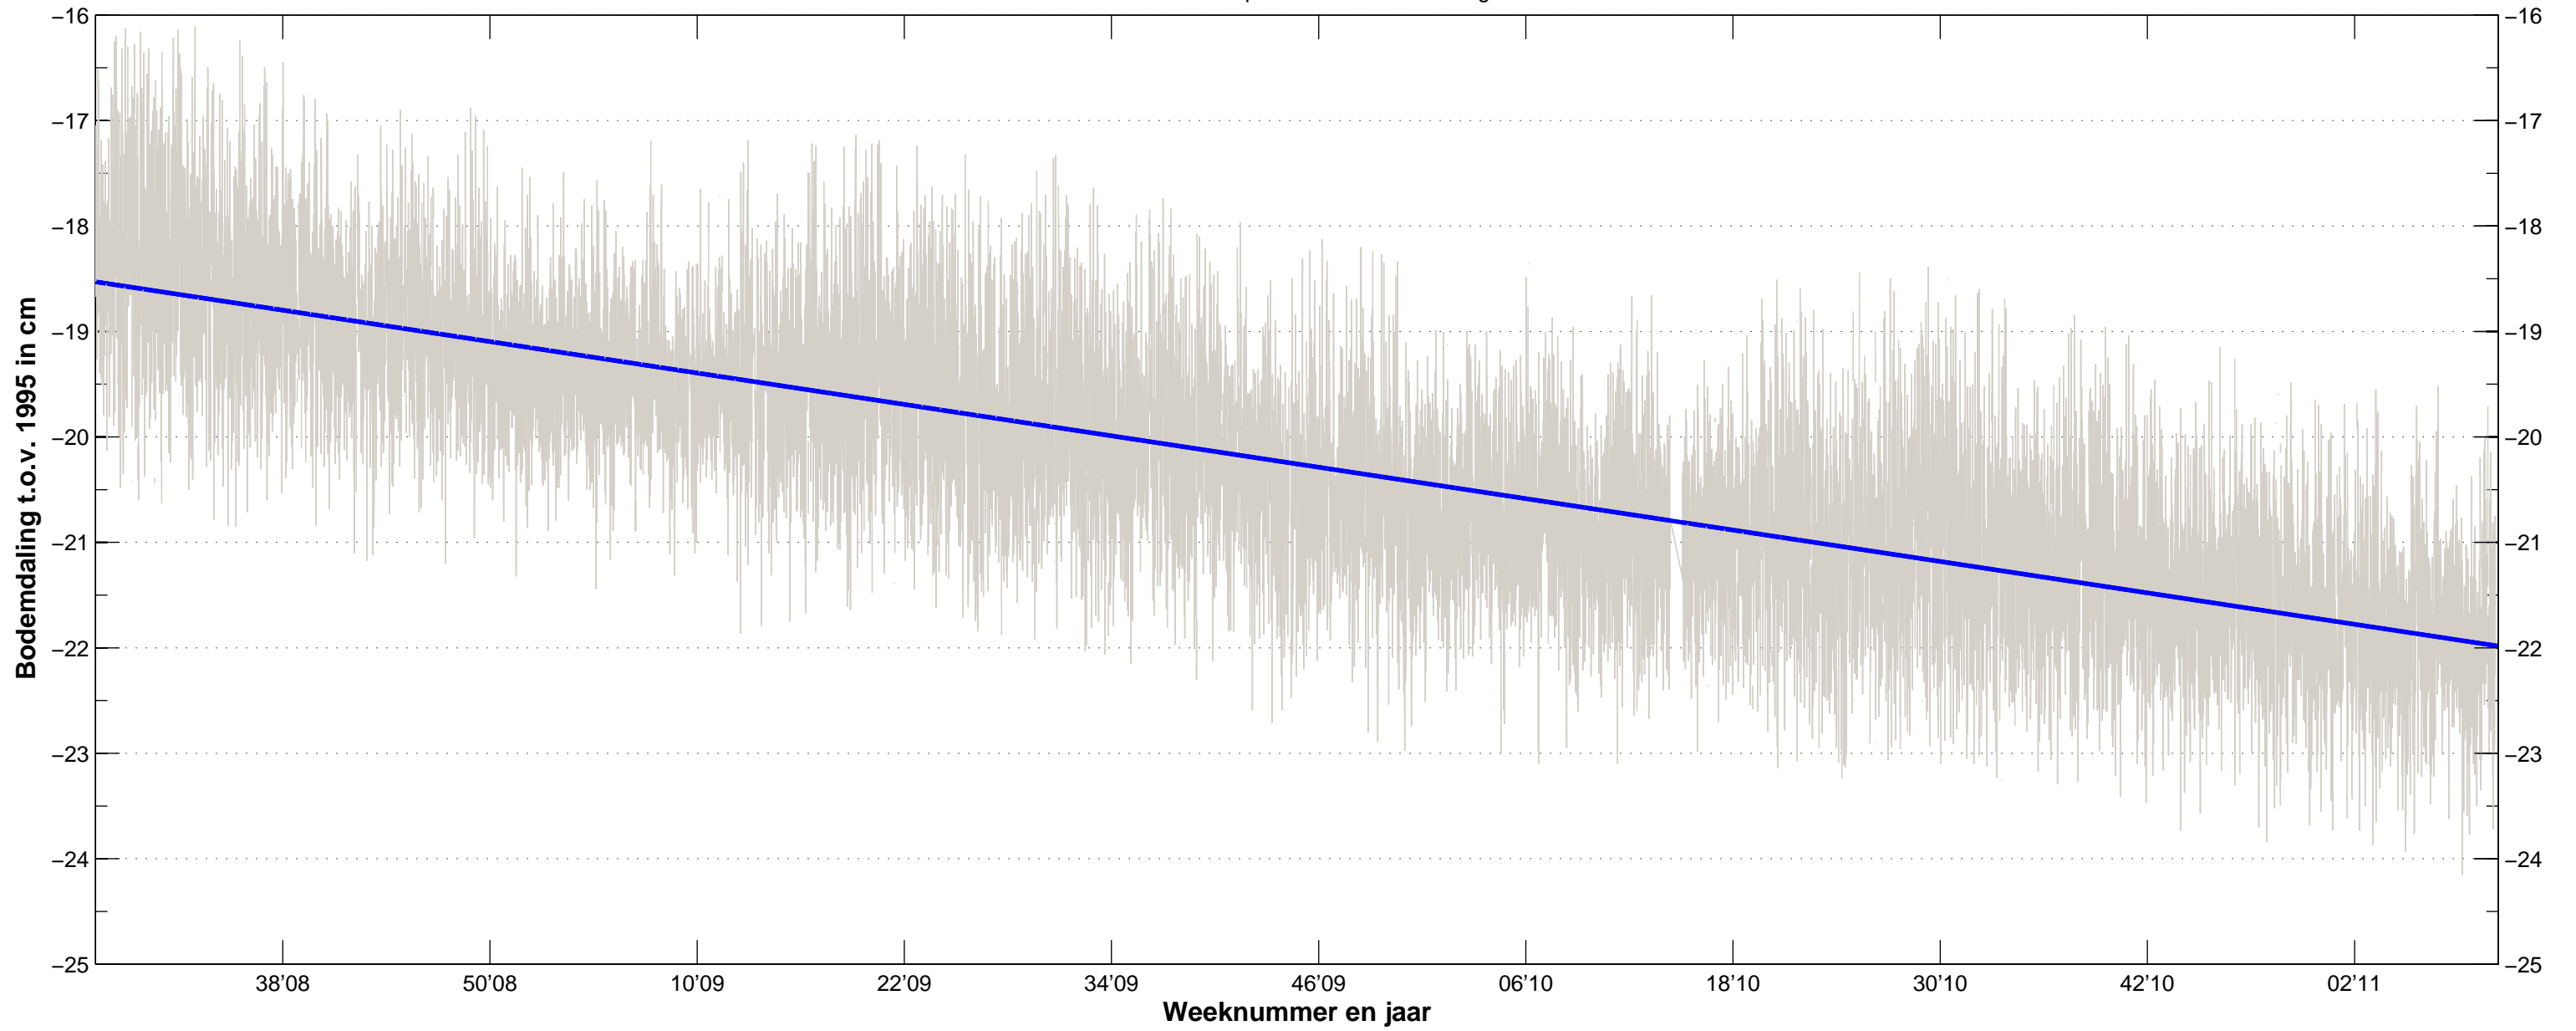

Bodemdaling Leeuwarden West GPS station HRL4
Resultaten uit permanente GPS meting

Bodemdaling Leeuwarden West GPS station HRL4
Resultaten uit permanente GPS meting

Bodemdaling Leeuwarden West GPS station HRL7
Resultaten uit permanente GPS meting

Bodemdaling Leeuwarden West GPS station HRL7
Resultaten uit permanente GPS meting