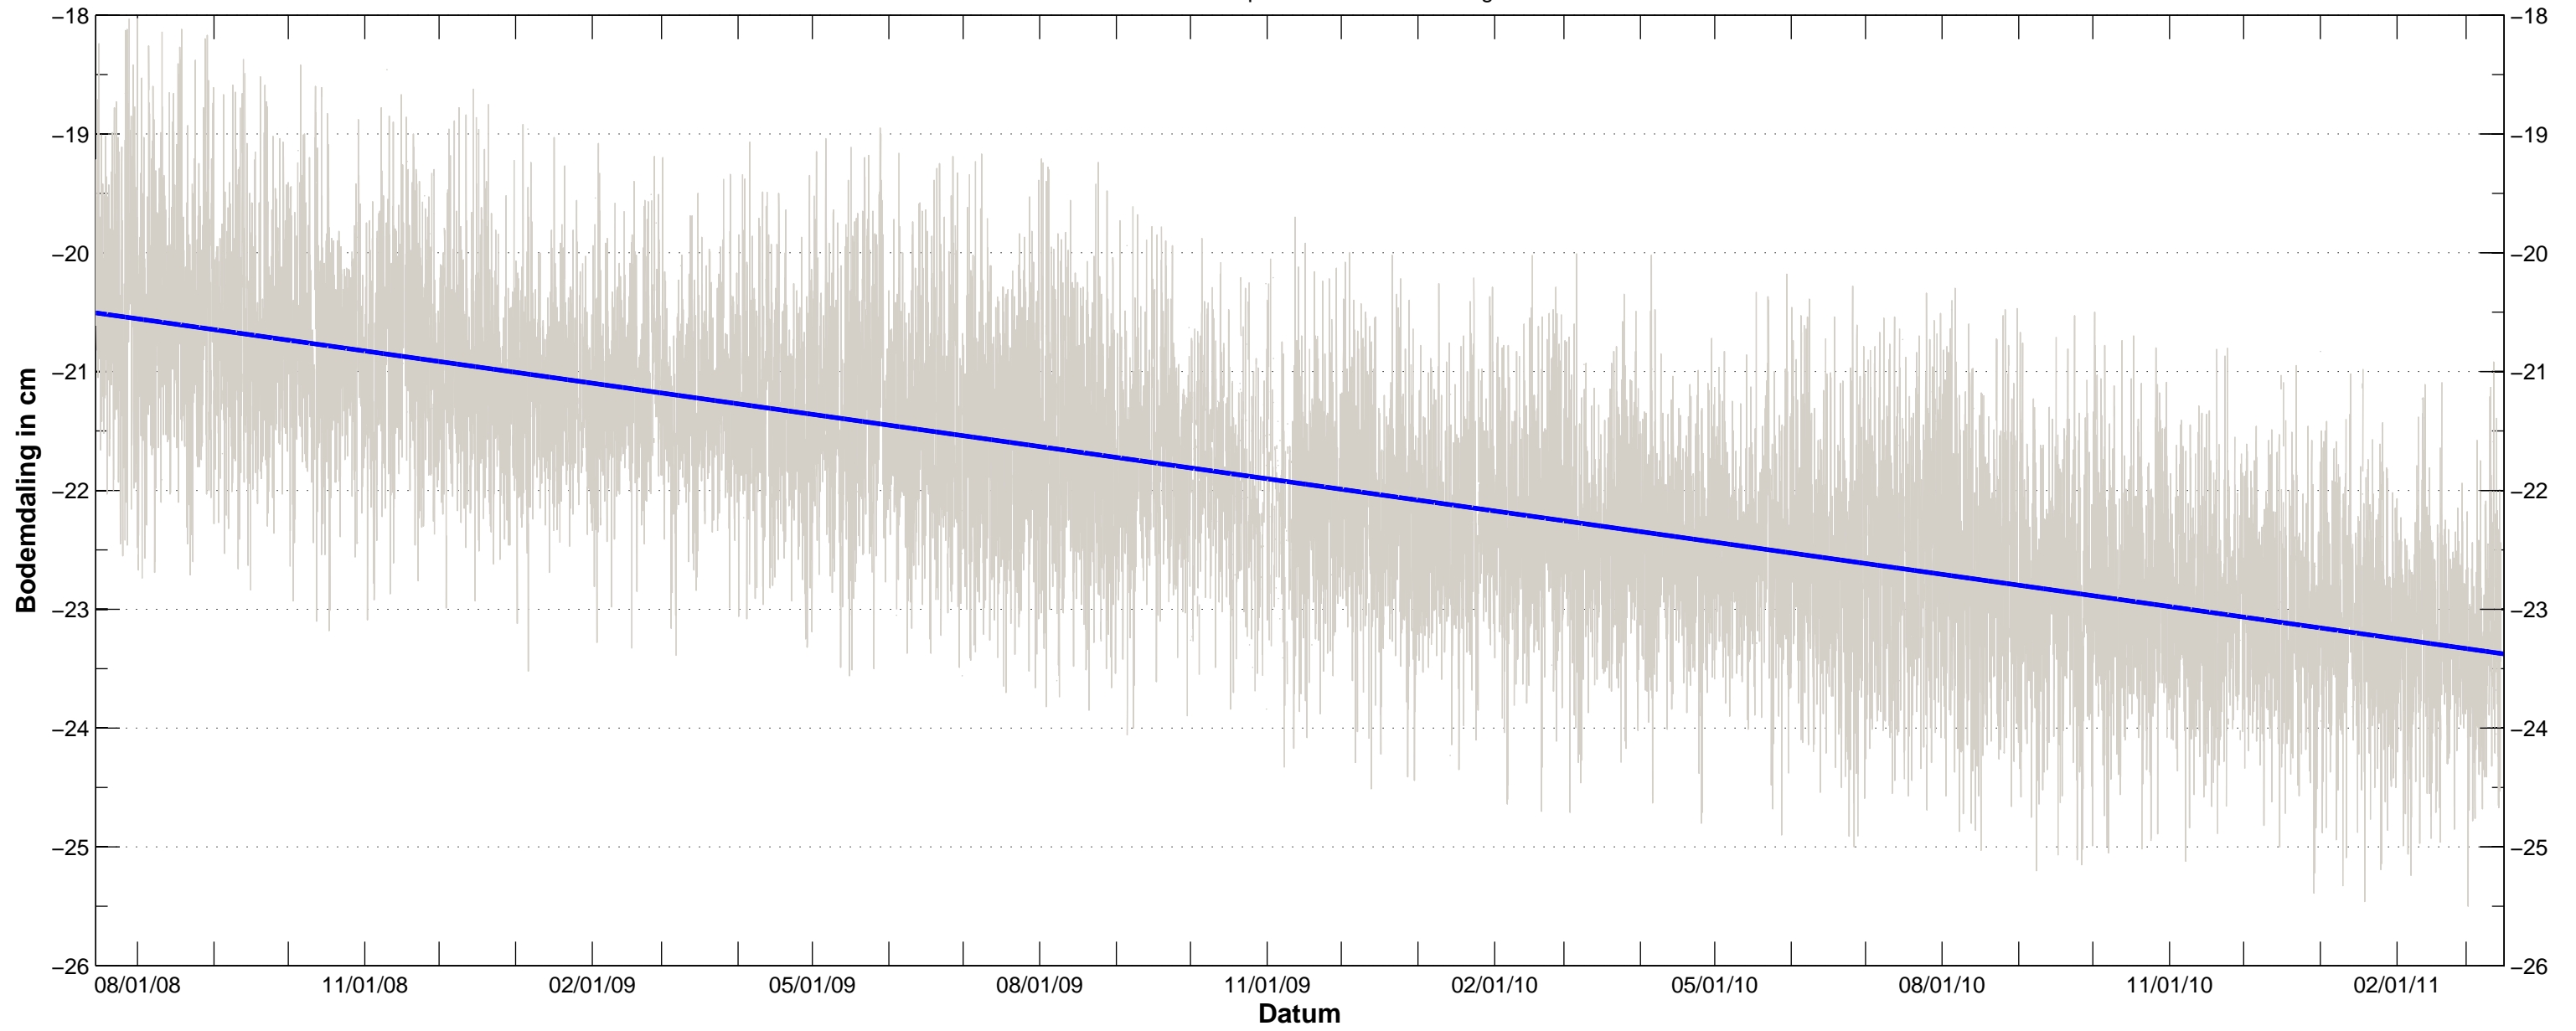

Bodemdaling Leeuwarden West GPS station HRL4
Resultaten uit permanente GPS meting

Bodemdaling Leeuwarden West GPS station HRL4
Resultaten uit permanente GPS meting

Bodemdaling Leeuwarden West GPS station HRL7
Resultaten uit permanente GPS meting

Bodemdaling Leeuwarden West GPS station HRL7
Resultaten uit permanente GPS meting