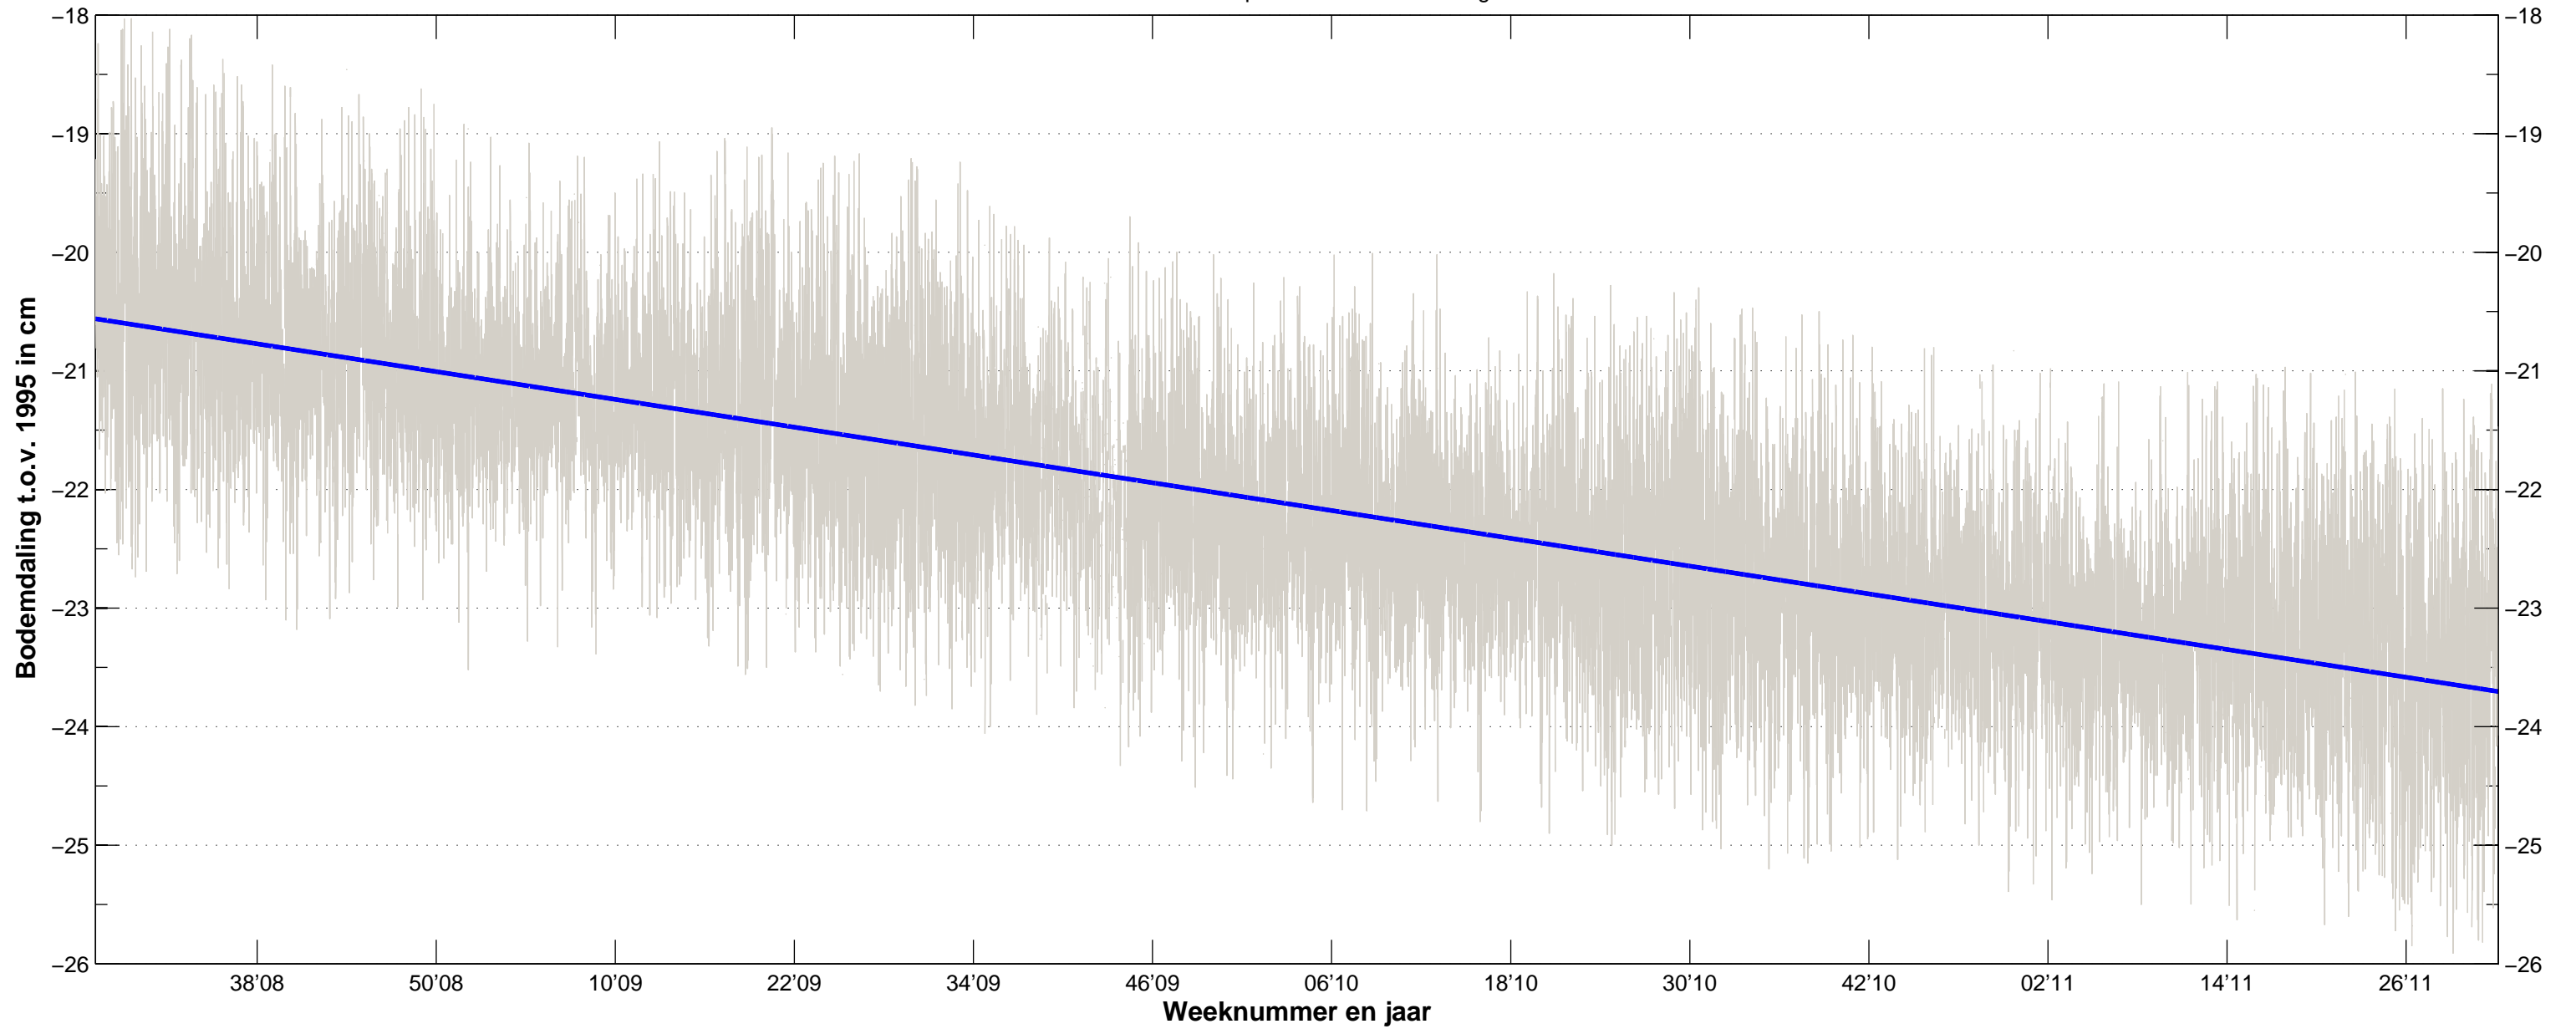

Bodemdaling Leeuwarden West GPS station HRL4  
Resultaten uit permanente GPS meting

Bodemdaling Leeuwarden West GPS station HRL4  
Resultaten uit permanente GPS meting

Bodemdaling Leeuwarden West GPS station HRL7  
Resultaten uit permanente GPS meting

Bodemdaling Leeuwarden West GPS station HRL7  
Resultaten uit permanente GPS meting