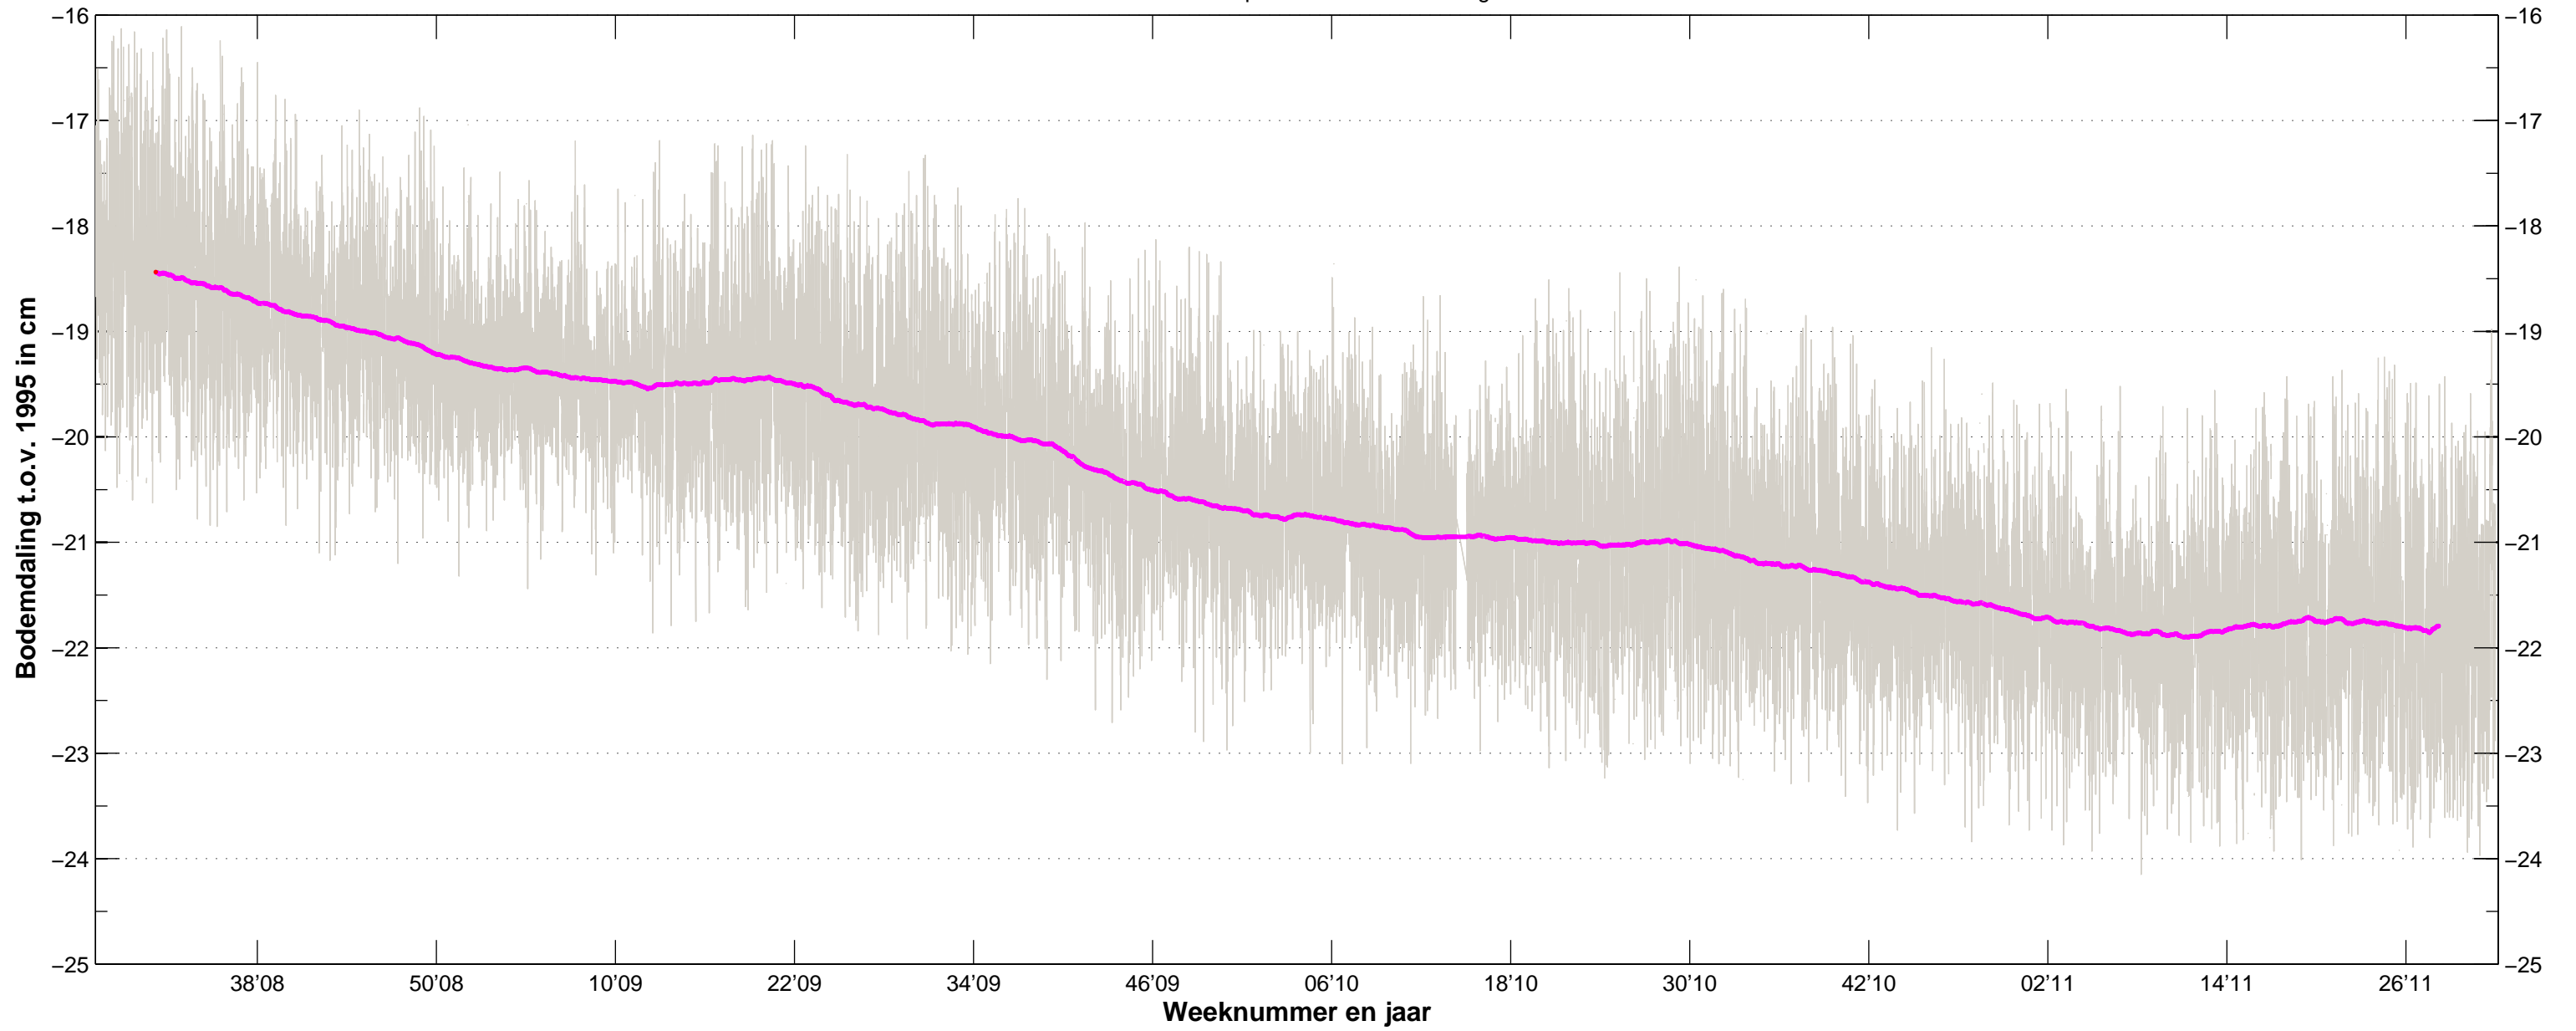

Bodemdaling Leeuwarden West GPS station HRL4  
Resultaten uit permanente GPS meting

Bodemdaling Leeuwarden West GPS station HRL4  
Resultaten uit permanente GPS meting

Bodemdaling Leeuwarden West GPS station HRL7  
Resultaten uit permanente GPS meting

Bodemdaling Leeuwarden West GPS station HRL7  
Resultaten uit permanente GPS meting