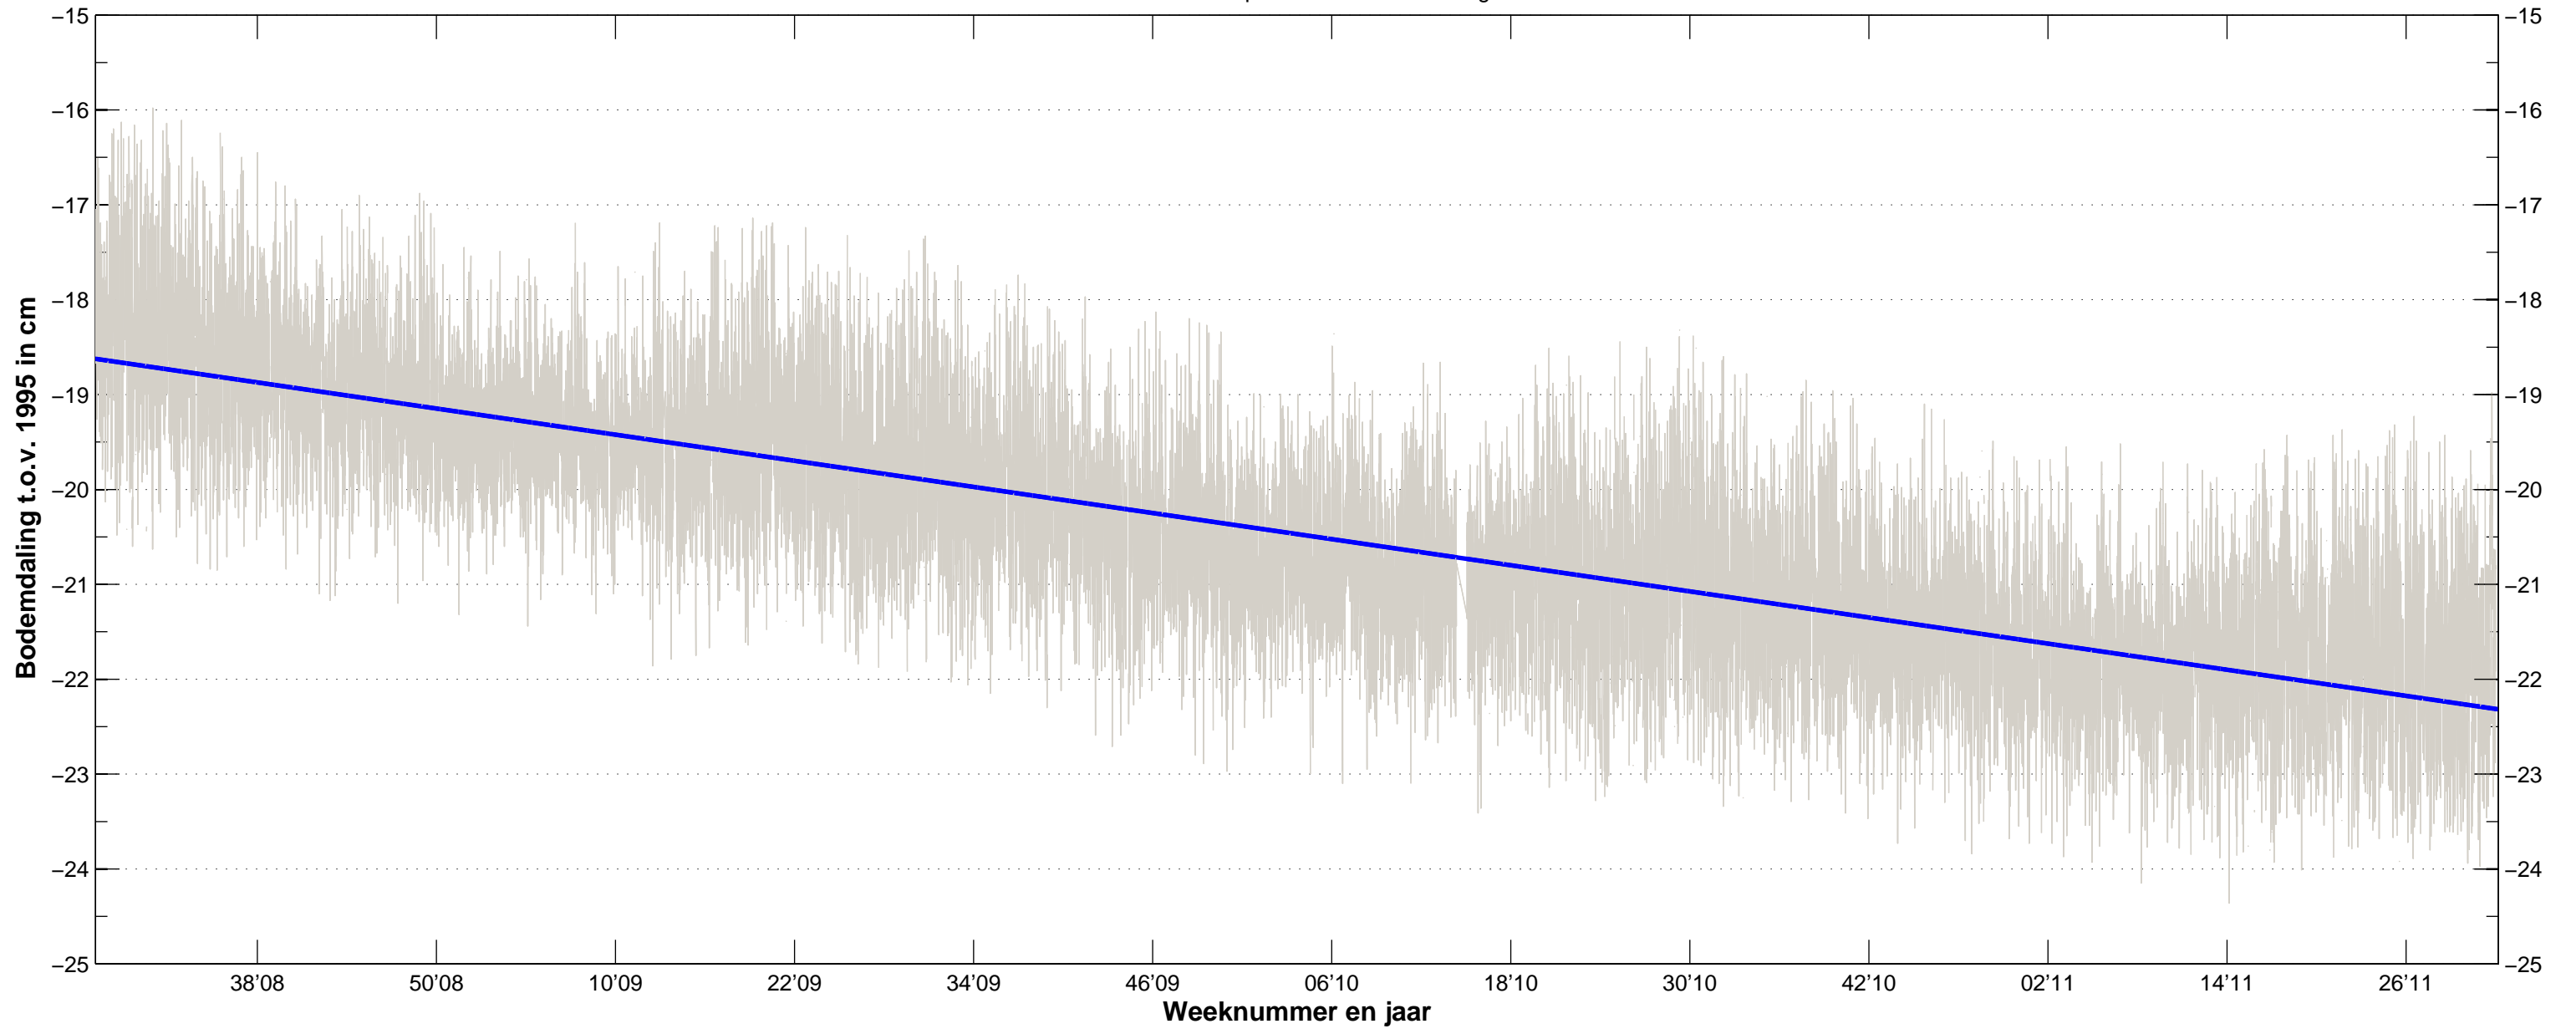

Bodemdaling Leeuwarden West GPS station HRL4  
Resultaten uit permanente GPS meting

Bodemdaling Leeuwarden West GPS station HRL4  
Resultaten uit permanente GPS meting

Bodemdaling Leeuwarden West GPS station HRL7  
Resultaten uit permanente GPS meting

Bodemdaling Leeuwarden West GPS station HRL7  
Resultaten uit permanente GPS meting