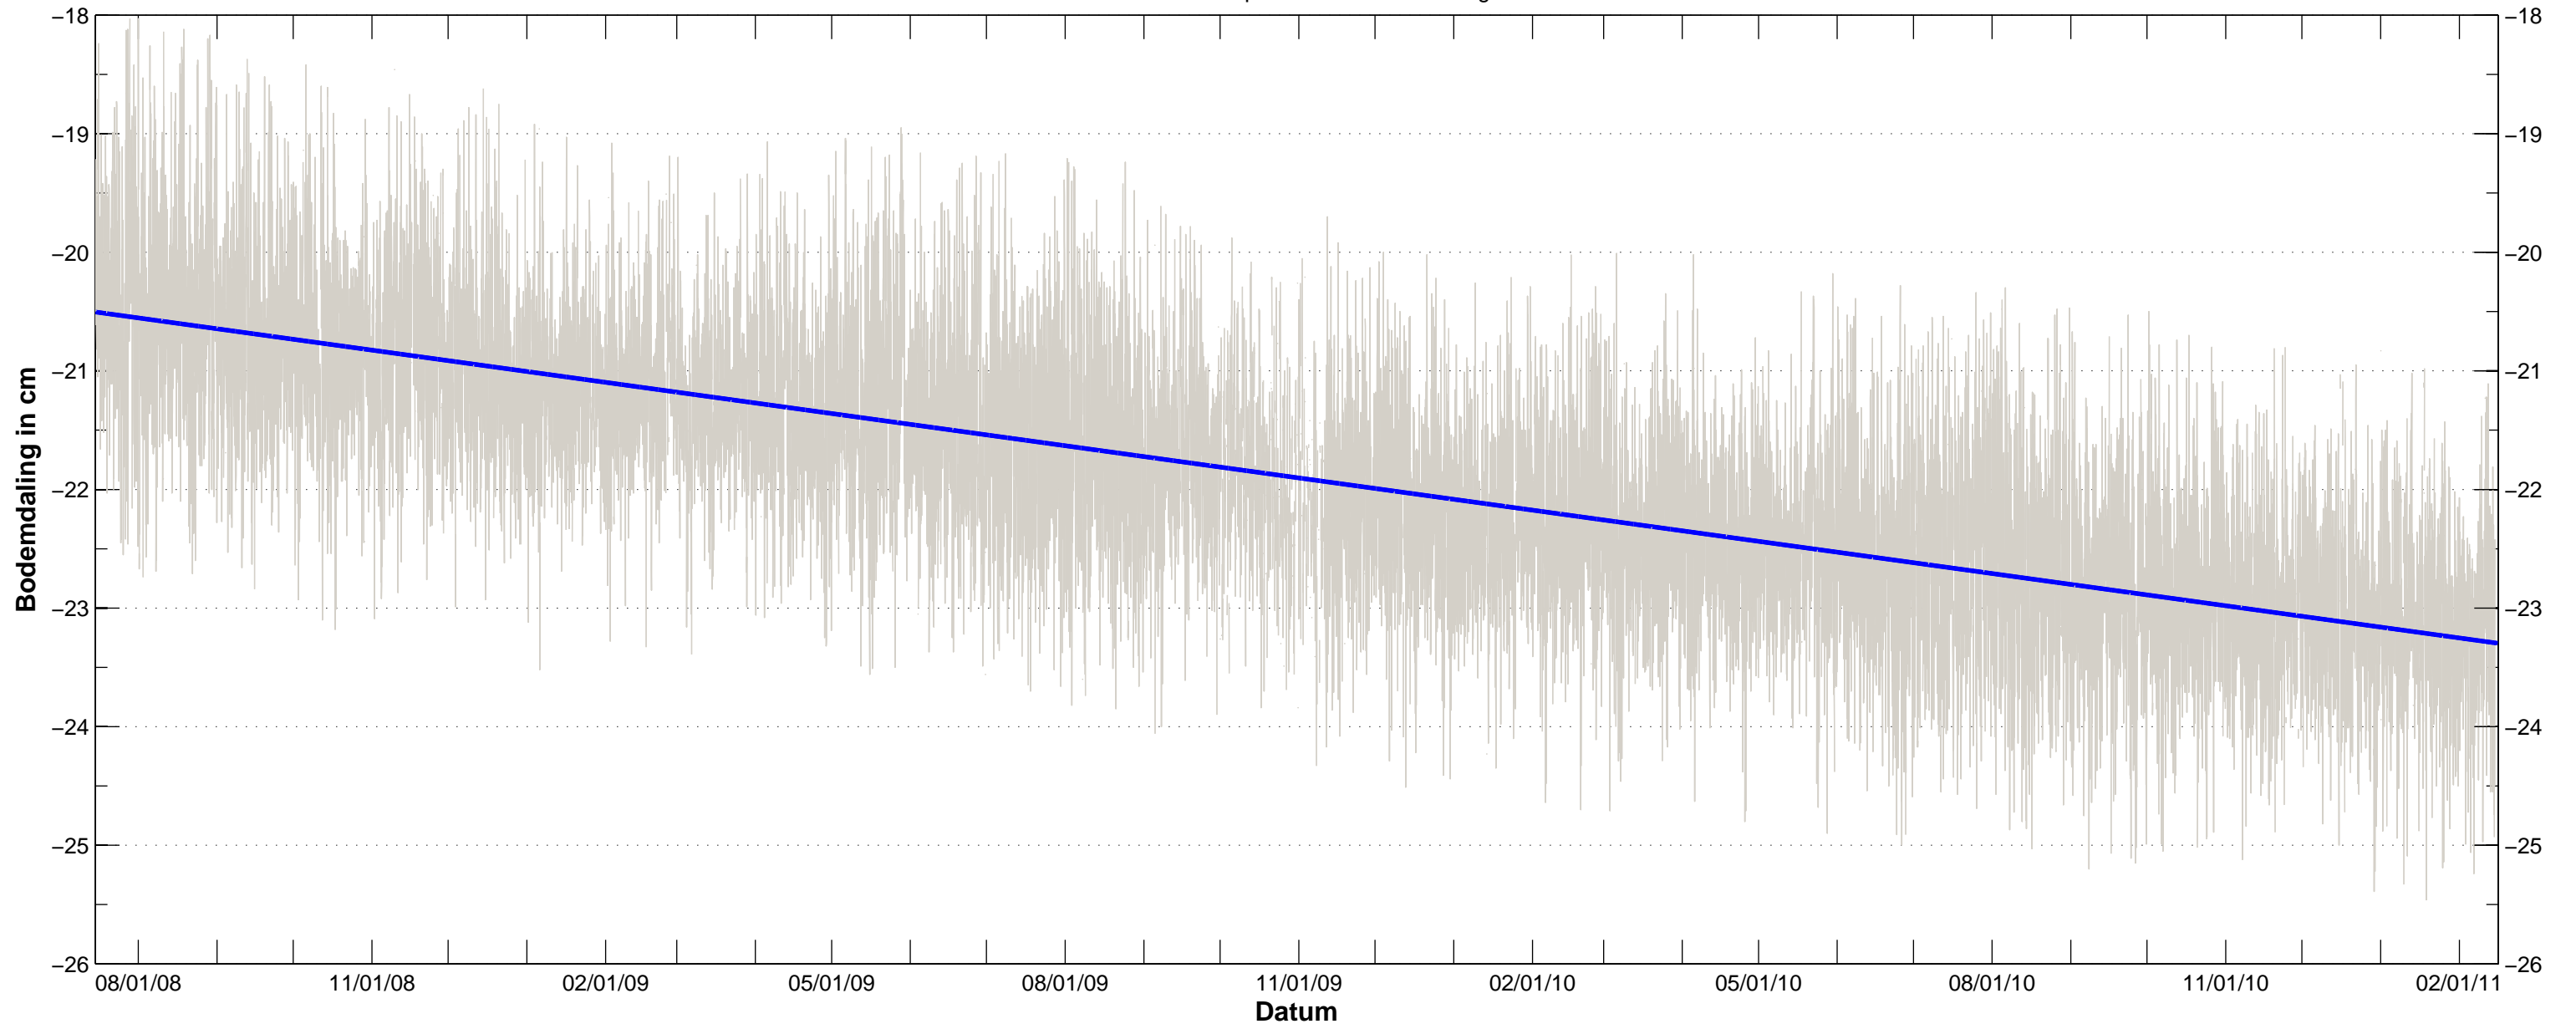

Bodemdaling Leeuwarden West GPS station HRL4
Resultaten uit permanente GPS meting

Bodemdaling Leeuwarden West GPS station HRL4
Resultaten uit permanente GPS meting

Bodemdaling Leeuwarden West GPS station HRL7
Resultaten uit permanente GPS meting

Bodemdaling Leeuwarden West GPS station HRL7
Resultaten uit permanente GPS meting