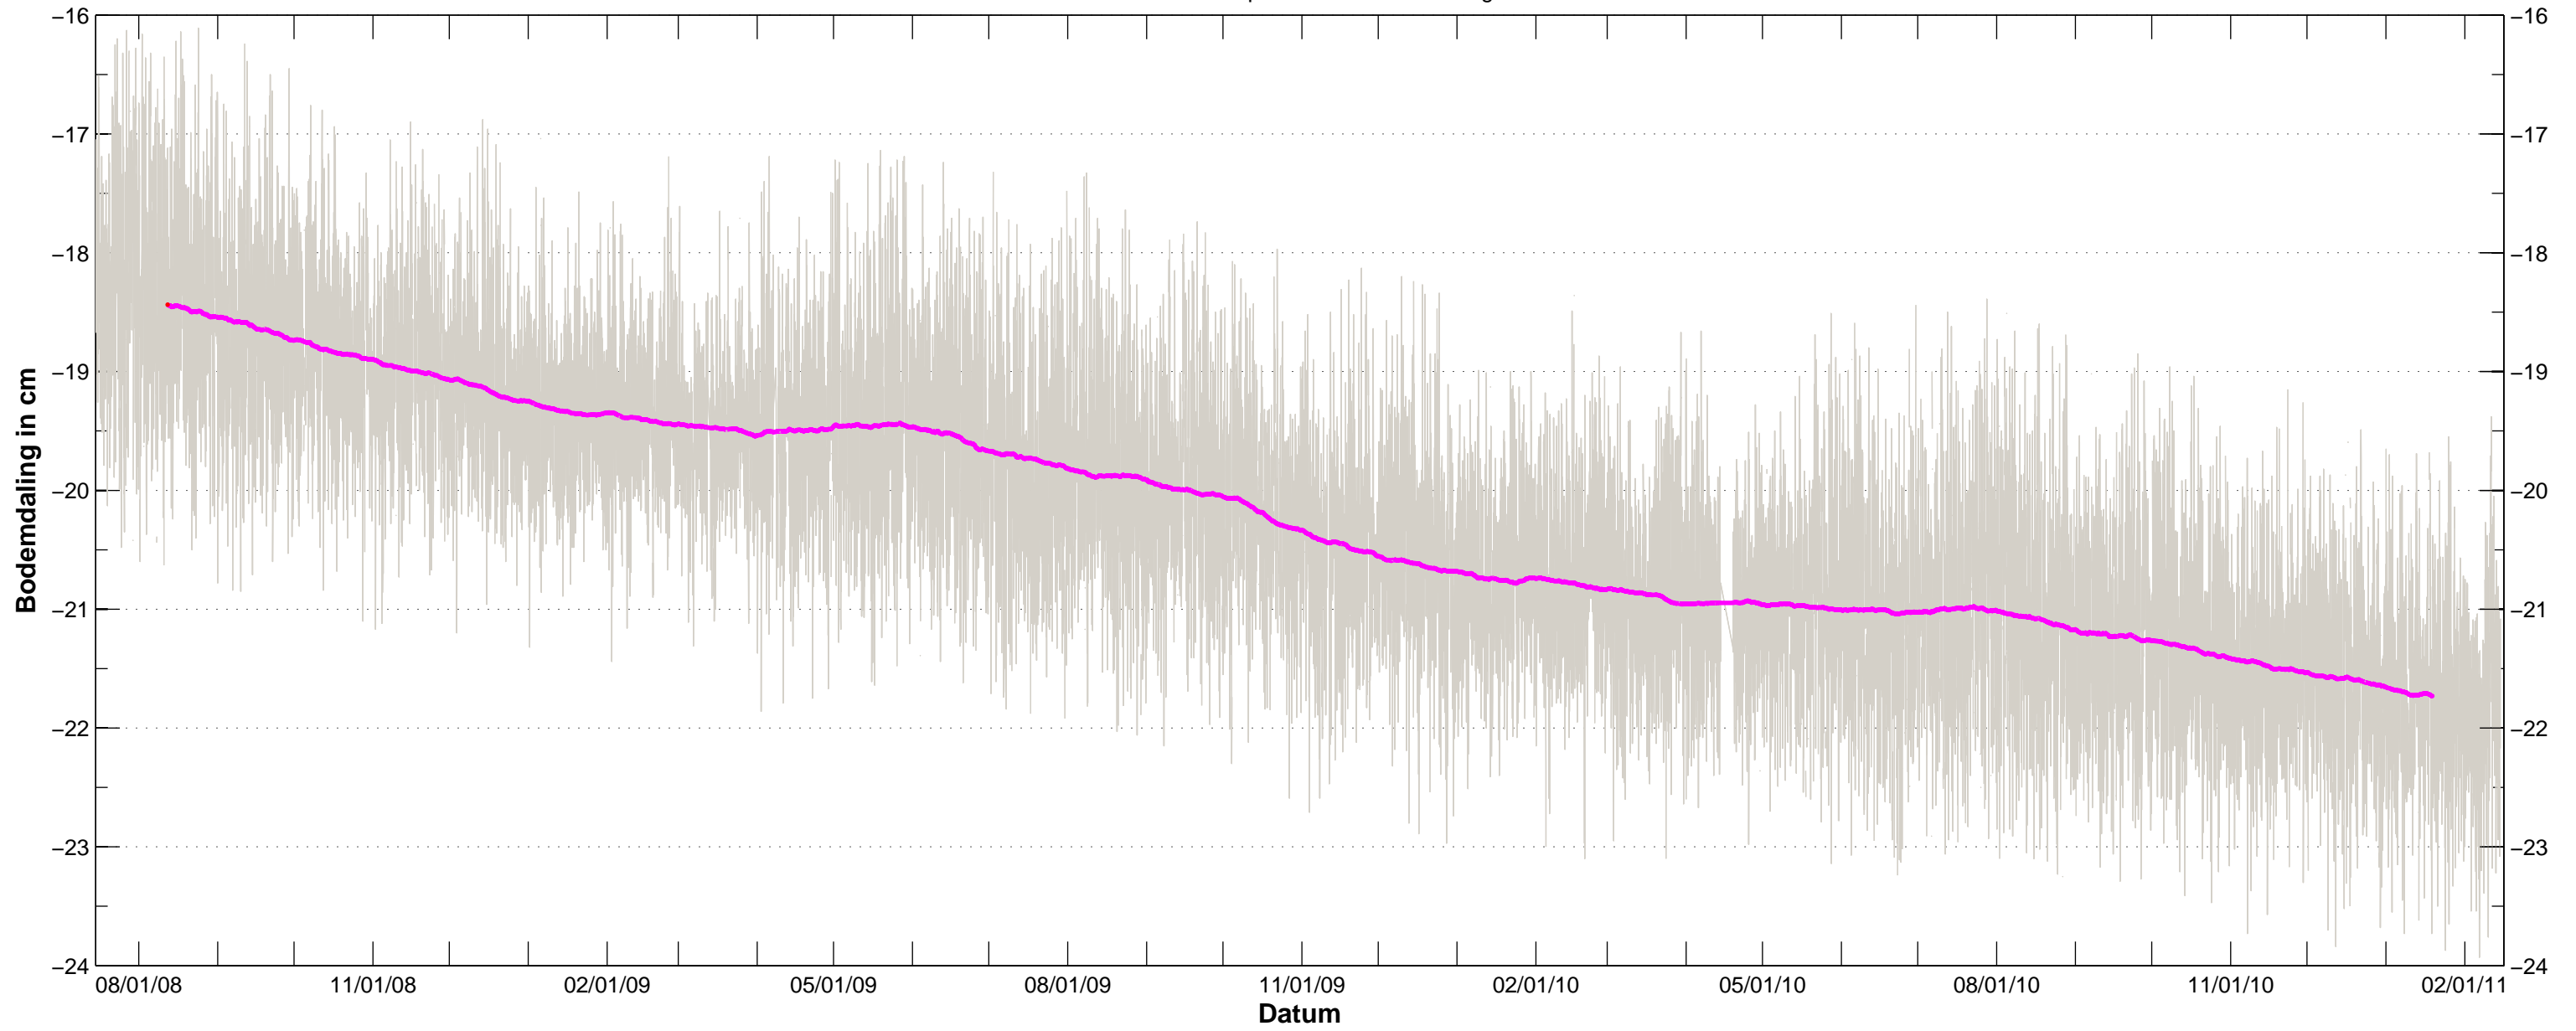

Bodemdaling Leeuwarden West GPS station HRL4
Resultaten uit permanente GPS meting

Bodemdaling Leeuwarden West GPS station HRL4
Resultaten uit permanente GPS meting

Bodemdaling Leeuwarden West GPS station HRL7
Resultaten uit permanente GPS meting

Bodemdaling Leeuwarden West GPS station HRL7
Resultaten uit permanente GPS meting