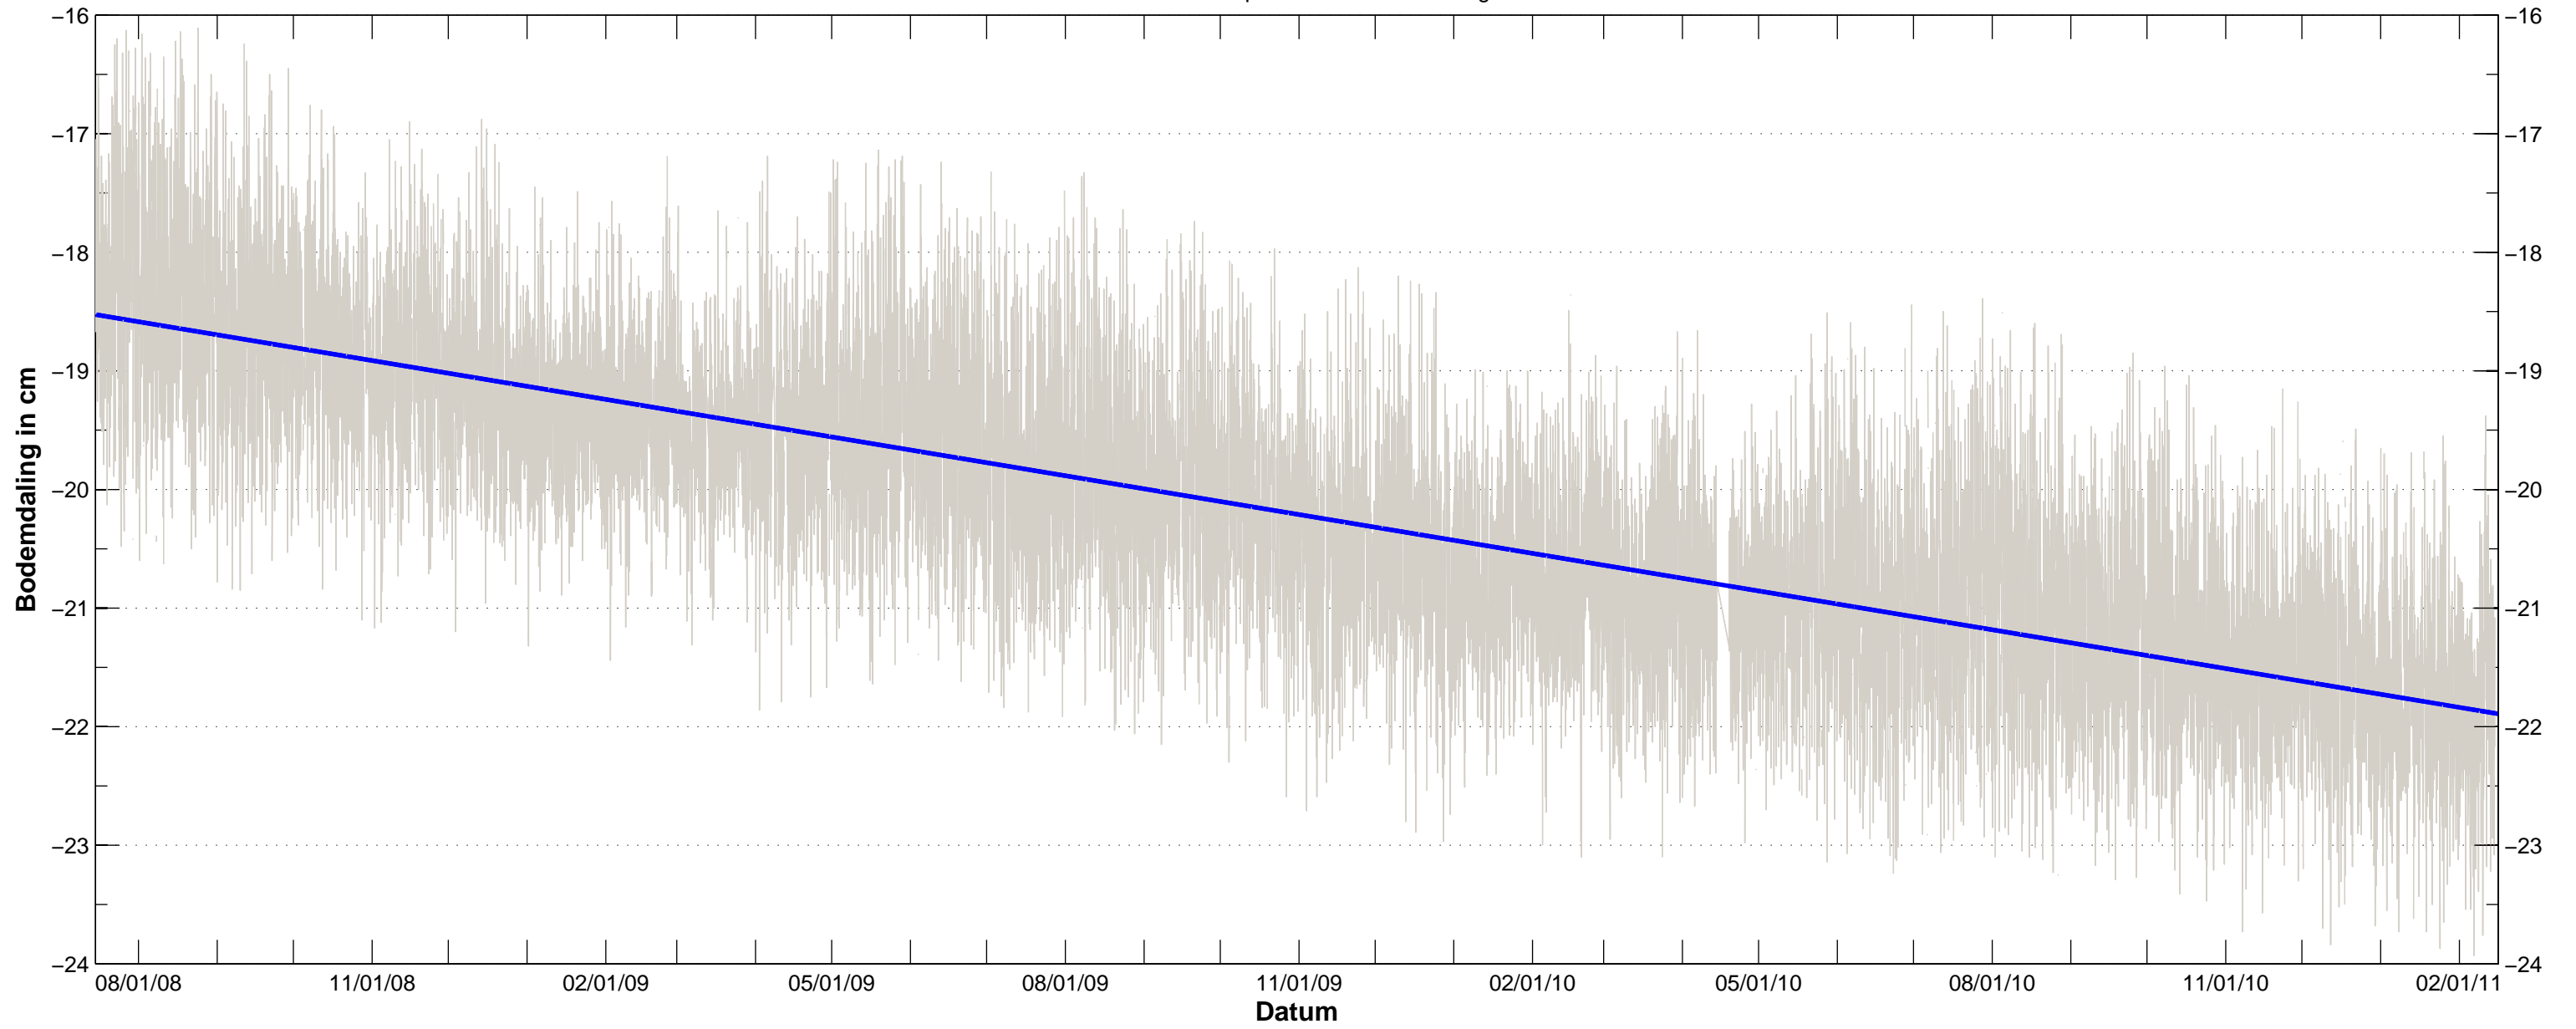

Bodemdaling Leeuwarden West GPS station HRL4
Resultaten uit permanente GPS meting

Bodemdaling Leeuwarden West GPS station HRL4
Resultaten uit permanente GPS meting

Bodemdaling Leeuwarden West GPS station HRL7
Resultaten uit permanente GPS meting

Bodemdaling Leeuwarden West GPS station HRL7
Resultaten uit permanente GPS meting