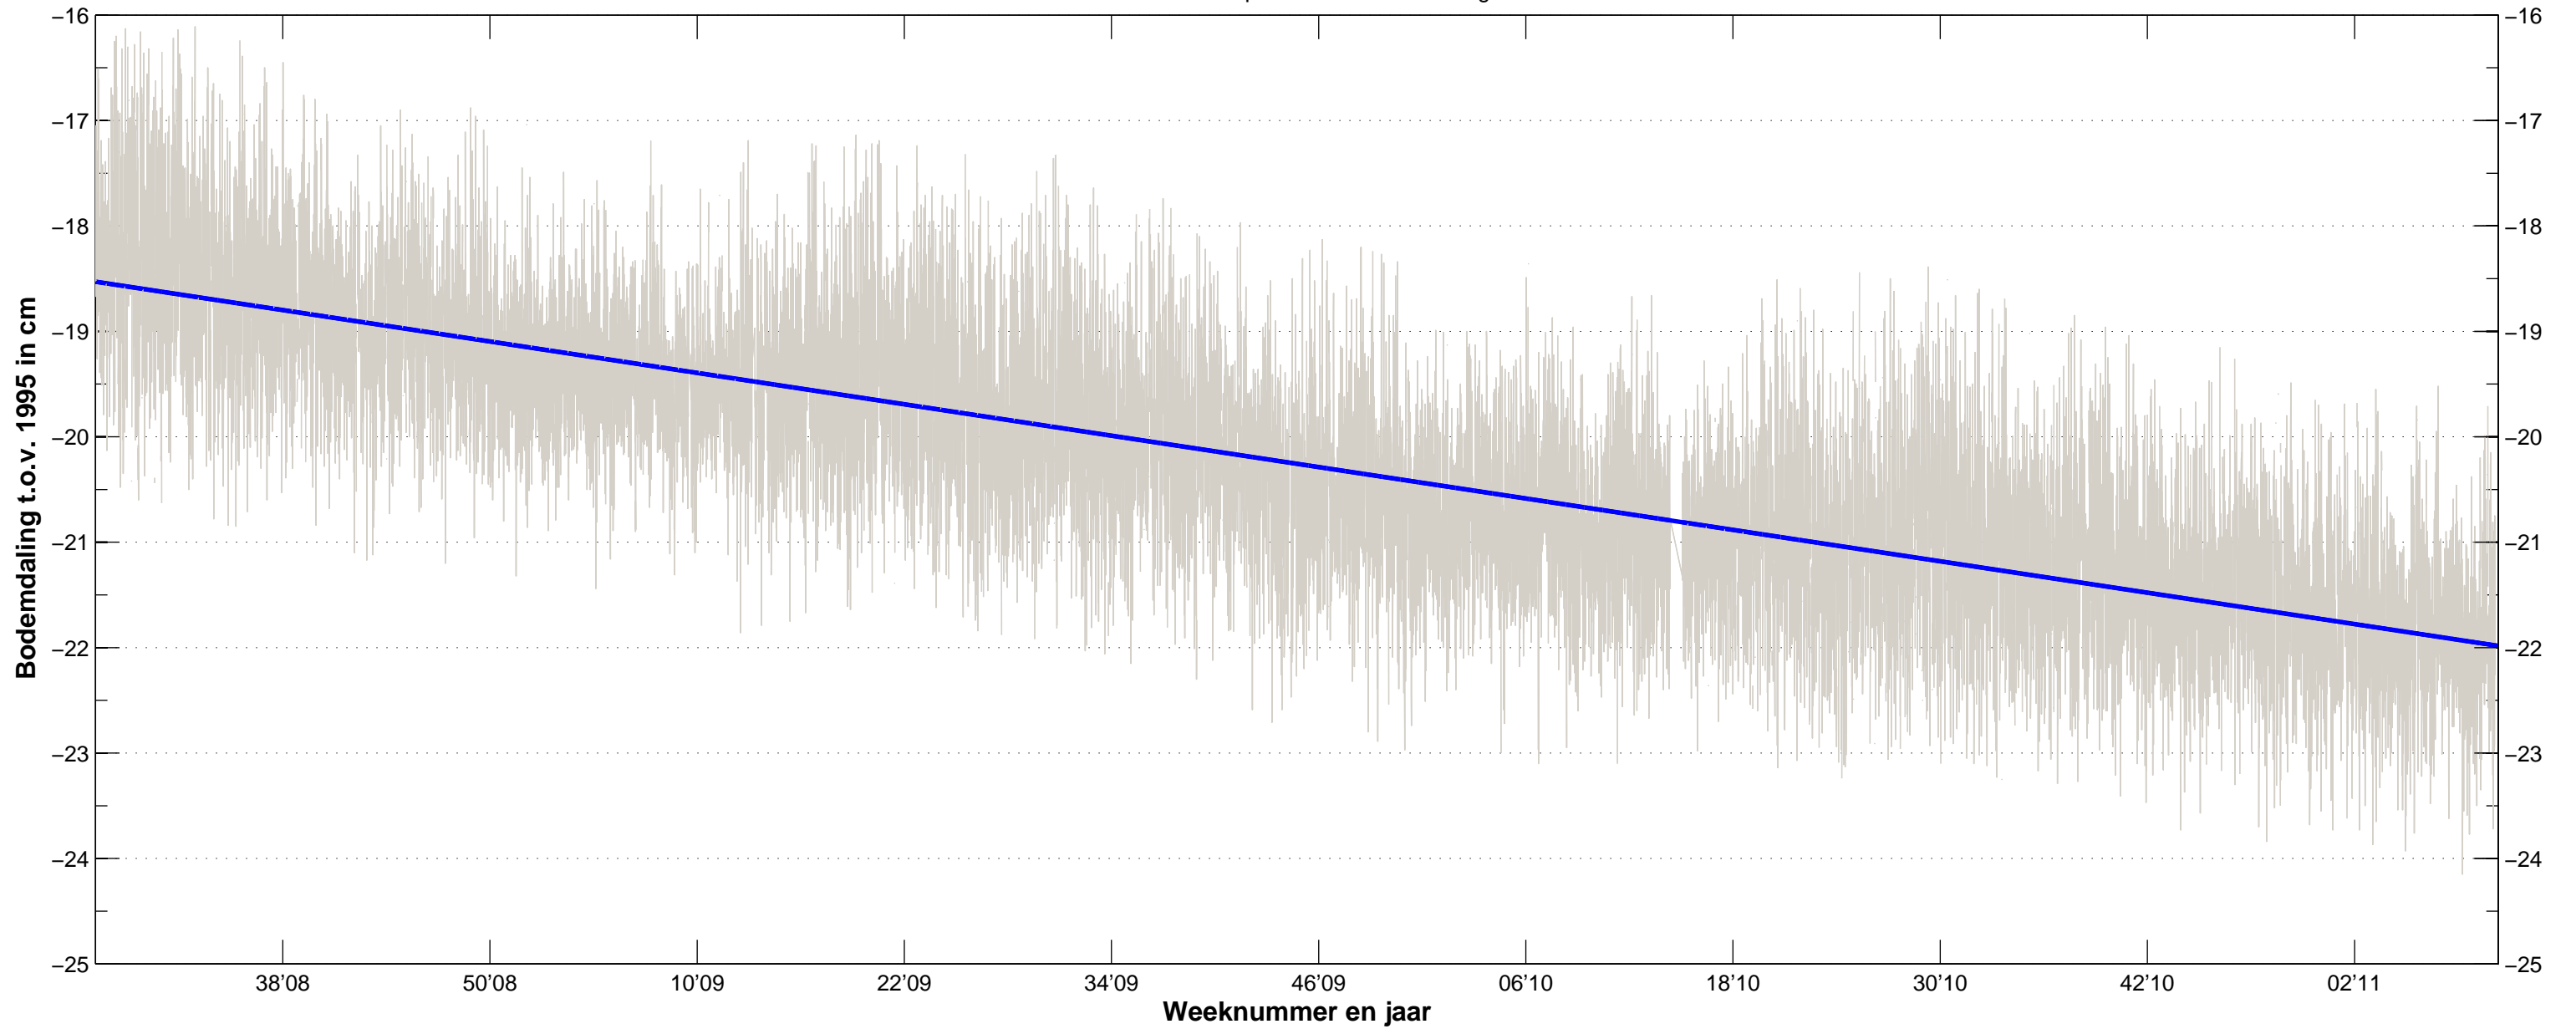

Bodemdaling Leeuwarden West GPS station HRL4  
Resultaten uit permanente GPS meting

Bodemdaling Leeuwarden West GPS station HRL4  
Resultaten uit permanente GPS meting

Bodemdaling Leeuwarden West GPS station HRL7  
Resultaten uit permanente GPS meting

Bodemdaling Leeuwarden West GPS station HRL7  
Resultaten uit permanente GPS meting