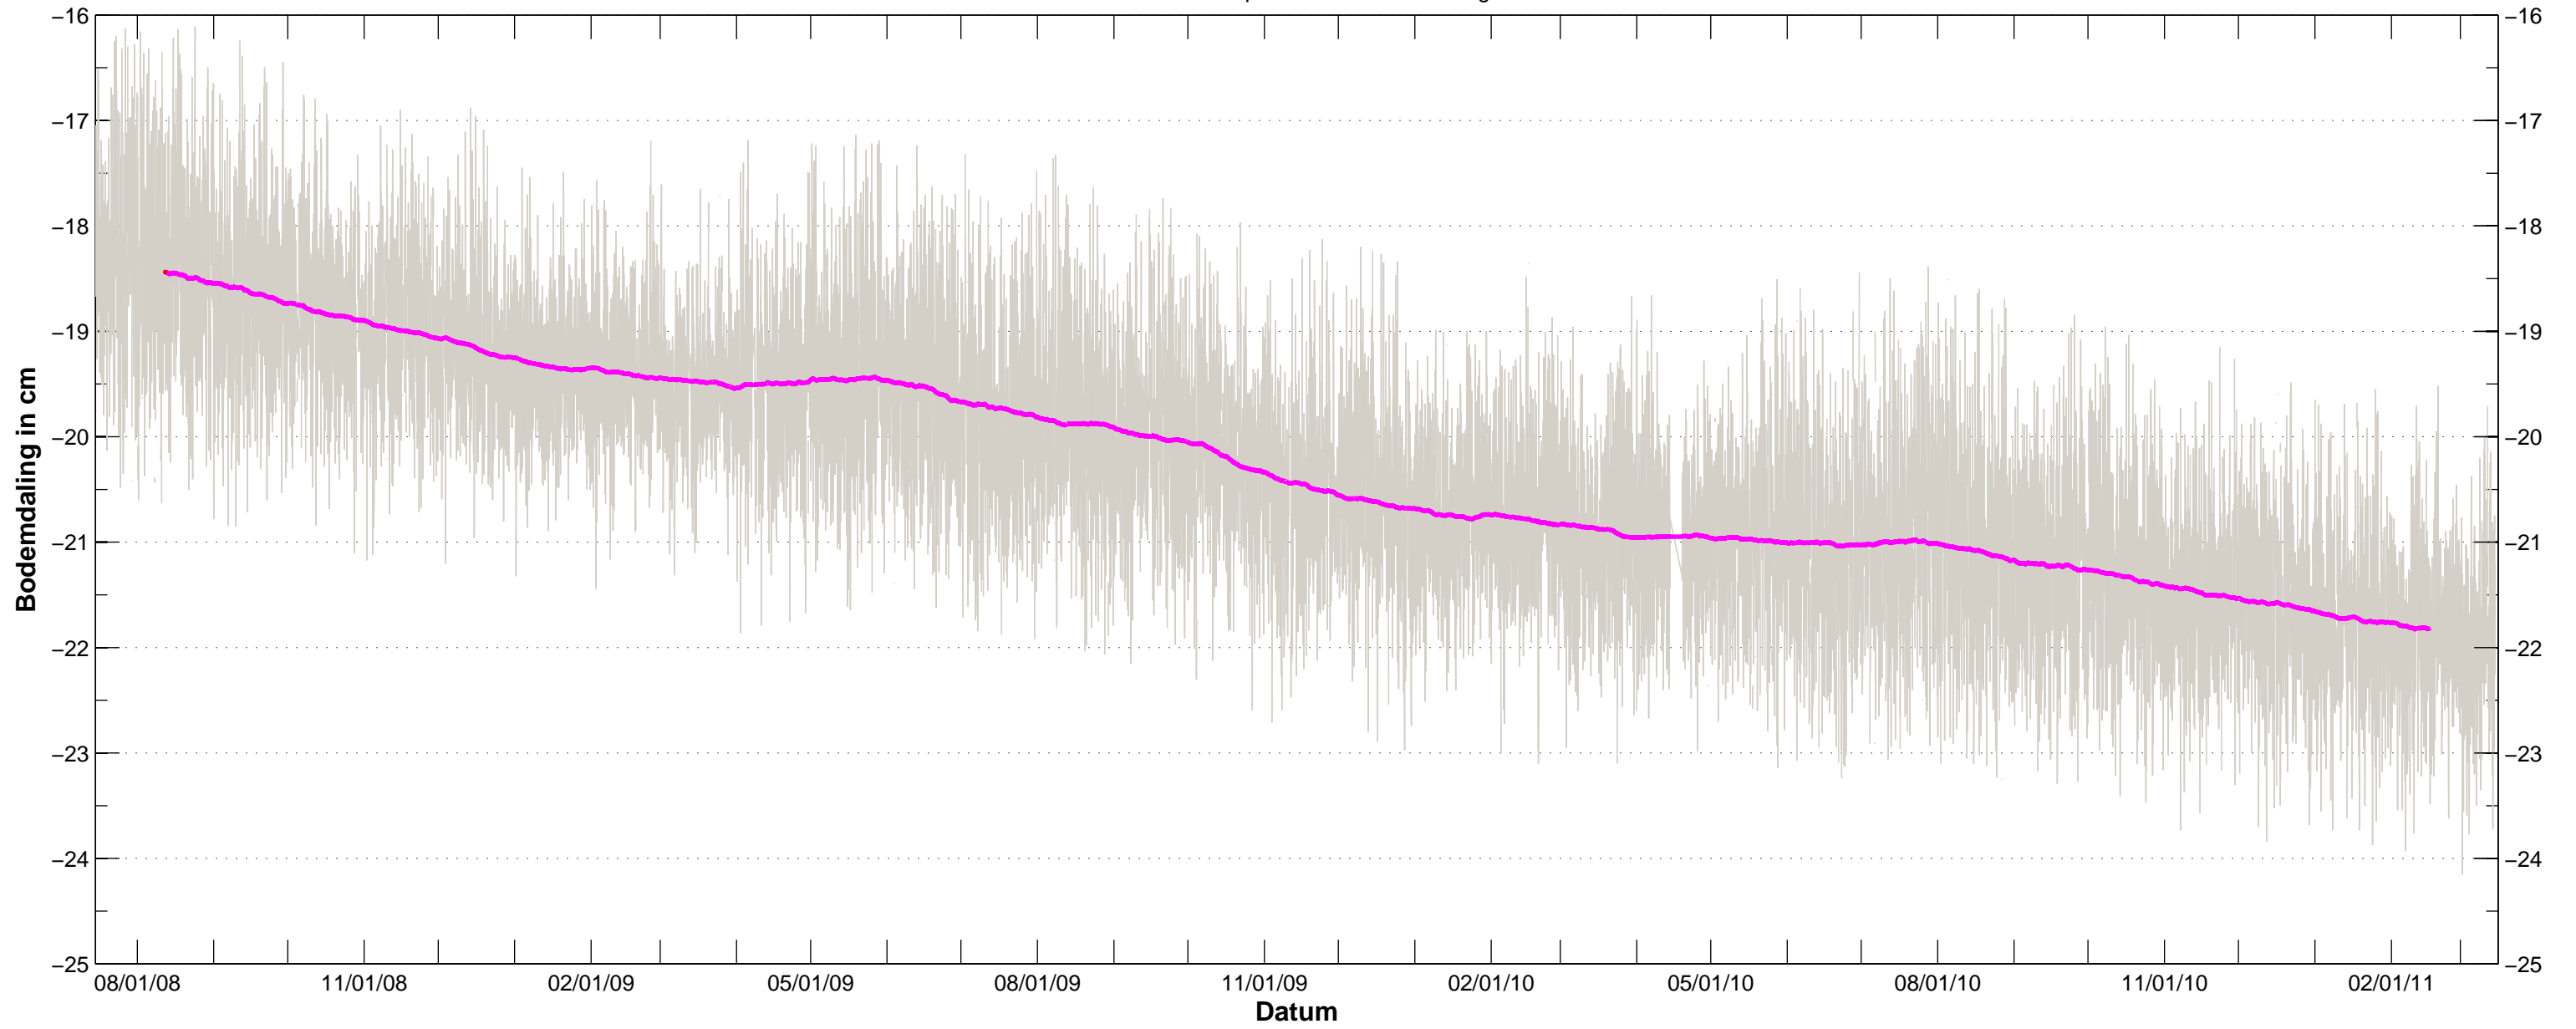

Bodemdaling Leeuwarden West GPS station HRL4  
Resultaten uit permanente GPS meting

Bodemdaling Leeuwarden West GPS station HRL4  
Resultaten uit permanente GPS meting

Bodemdaling Leeuwarden West GPS station HRL7  
Resultaten uit permanente GPS meting

Bodemdaling Leeuwarden West GPS station HRL7  
Resultaten uit permanente GPS meting