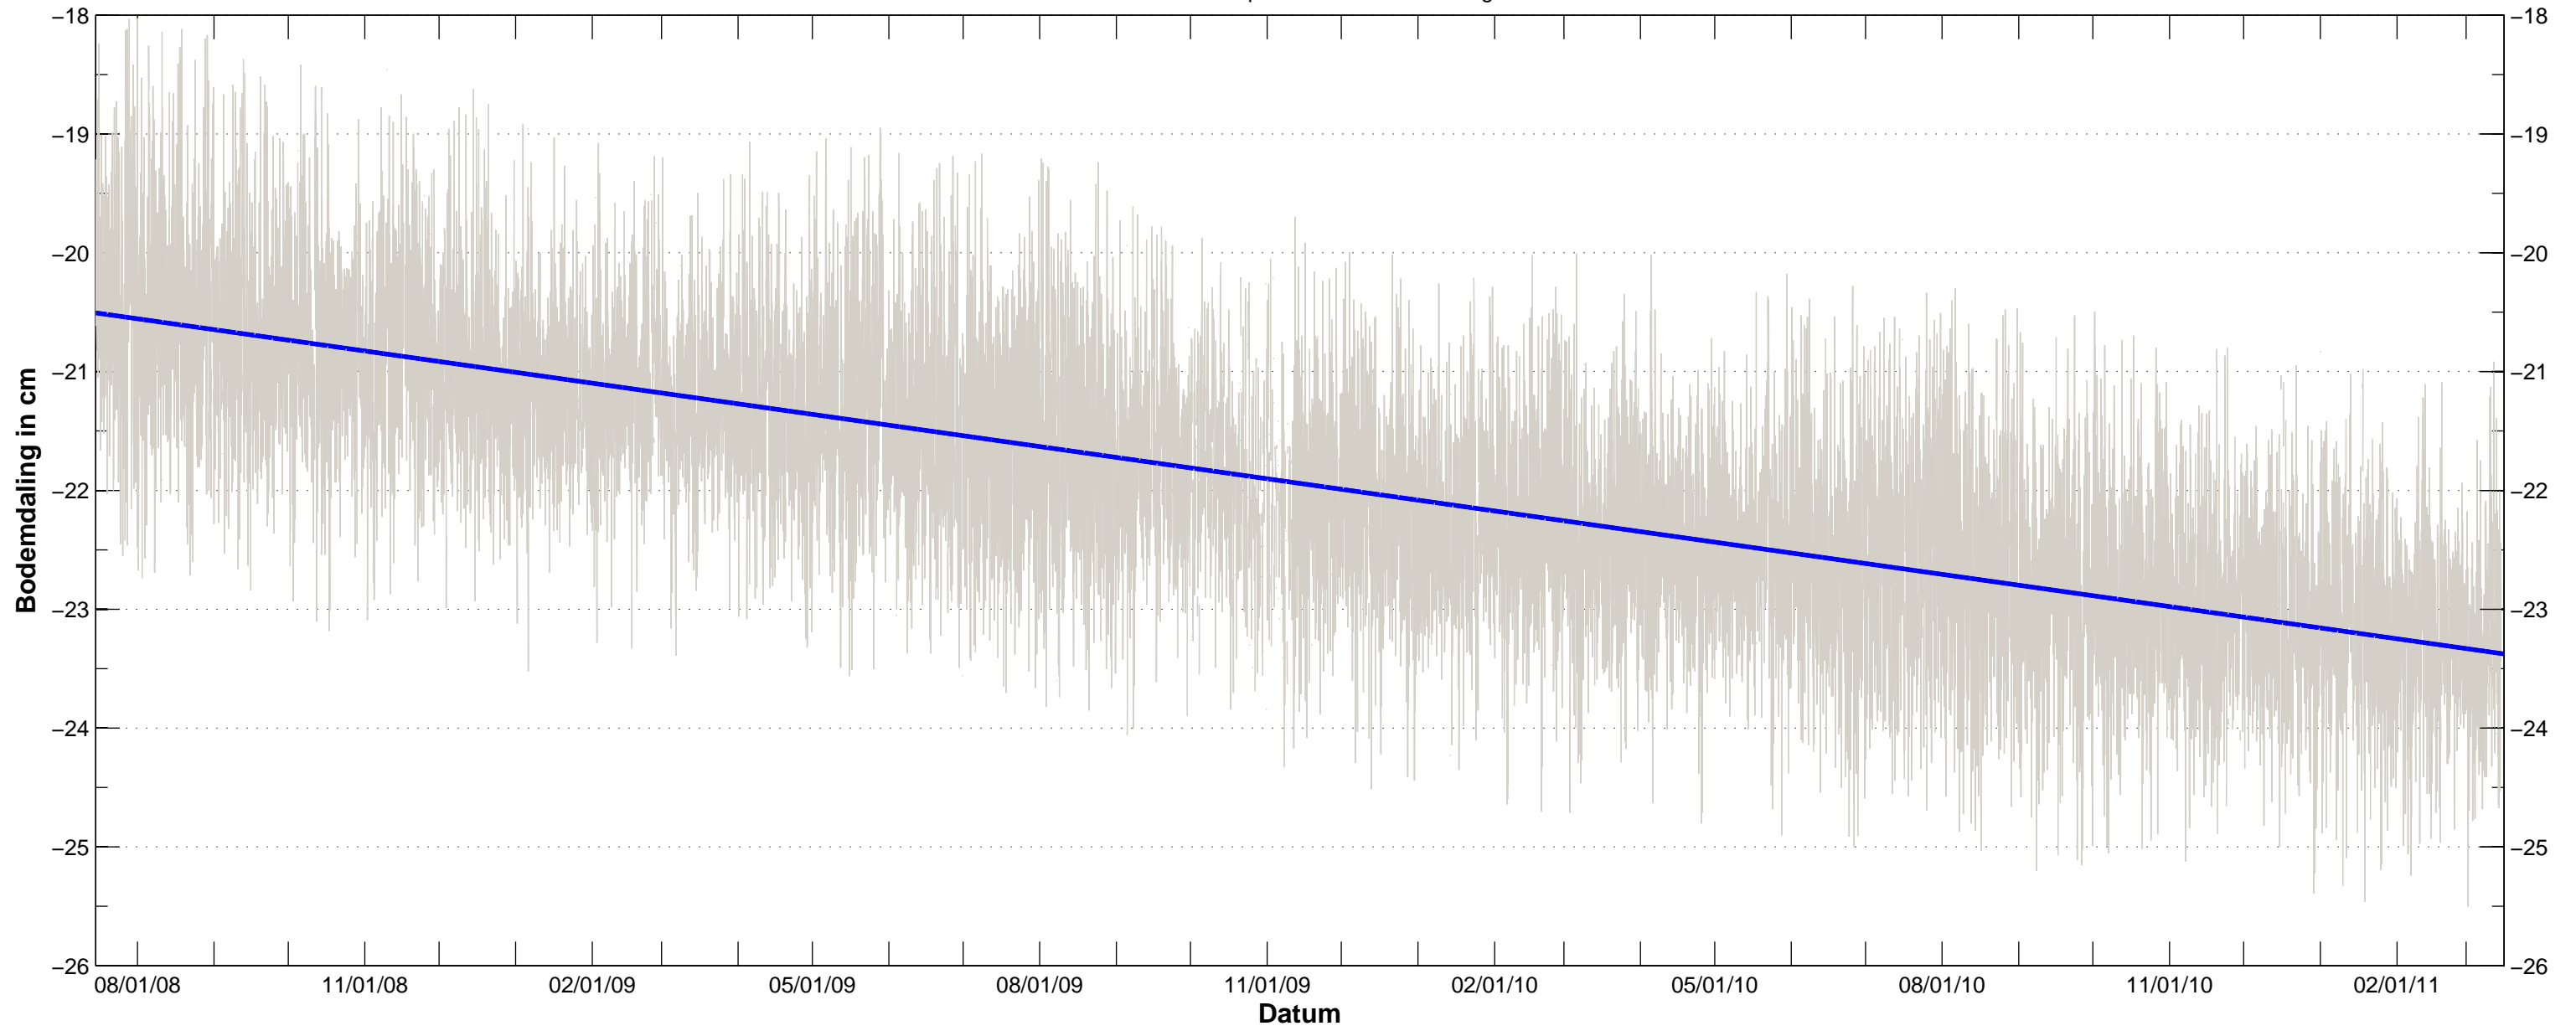

Bodemdaling Leeuwarden West GPS station HRL4  
Resultaten uit permanente GPS meting

Bodemdaling Leeuwarden West GPS station HRL4  
Resultaten uit permanente GPS meting

Bodemdaling Leeuwarden West GPS station HRL7  
Resultaten uit permanente GPS meting

Bodemdaling Leeuwarden West GPS station HRL7  
Resultaten uit permanente GPS meting