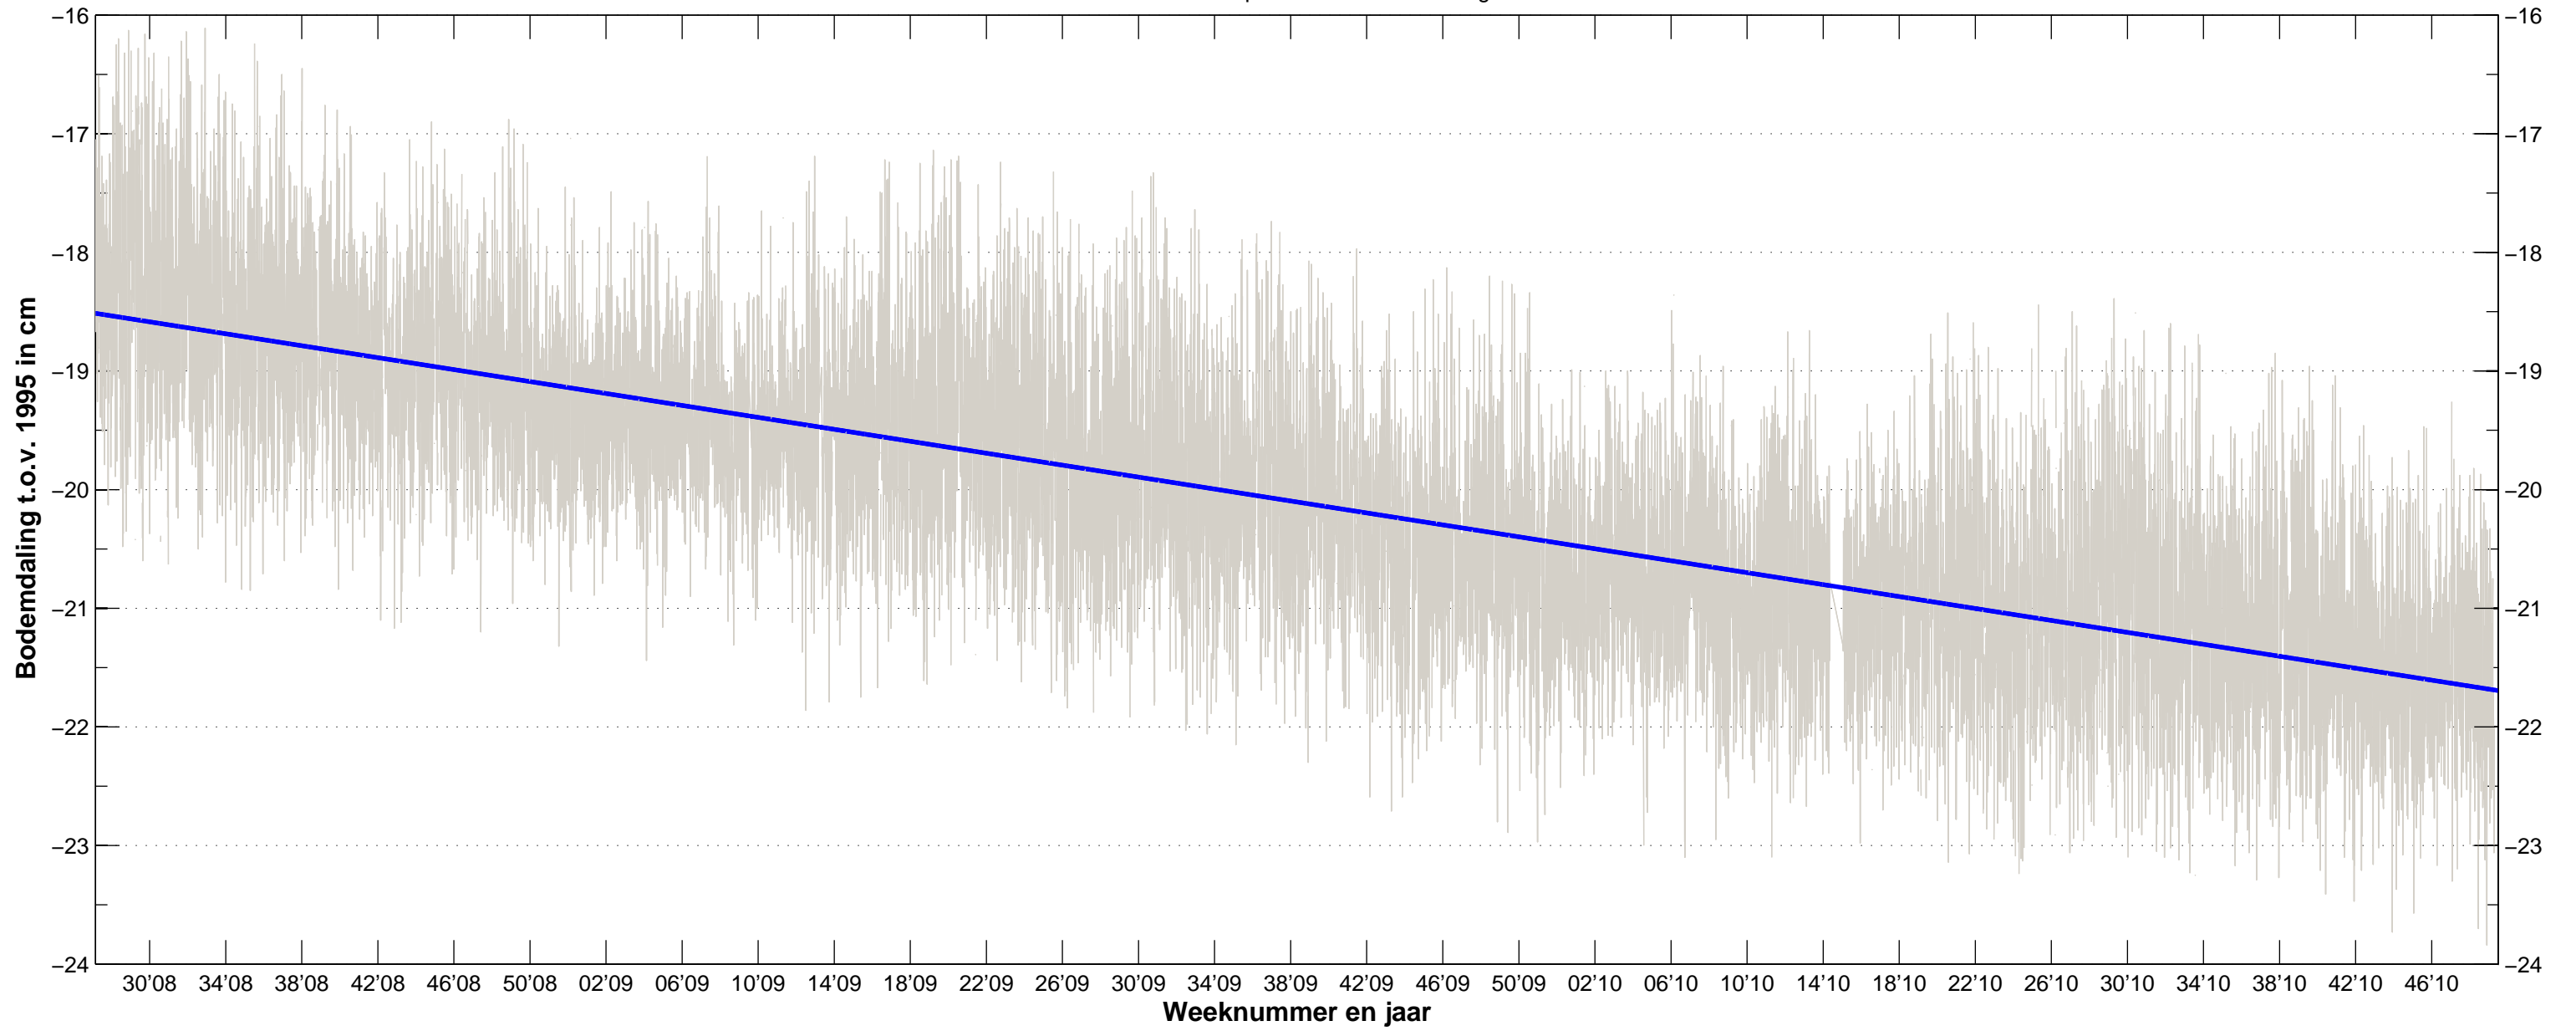

Bodemdaling Leeuwarden West GPS station HRL4
Resultaten uit permanente GPS meting

Bodemdaling Leeuwarden West GPS station HRL4
Resultaten uit permanente GPS meting

Bodemdaling Leeuwarden West GPS station HRL7
Resultaten uit permanente GPS meting

Bodemdaling Leeuwarden West GPS station HRL7
Resultaten uit permanente GPS meting