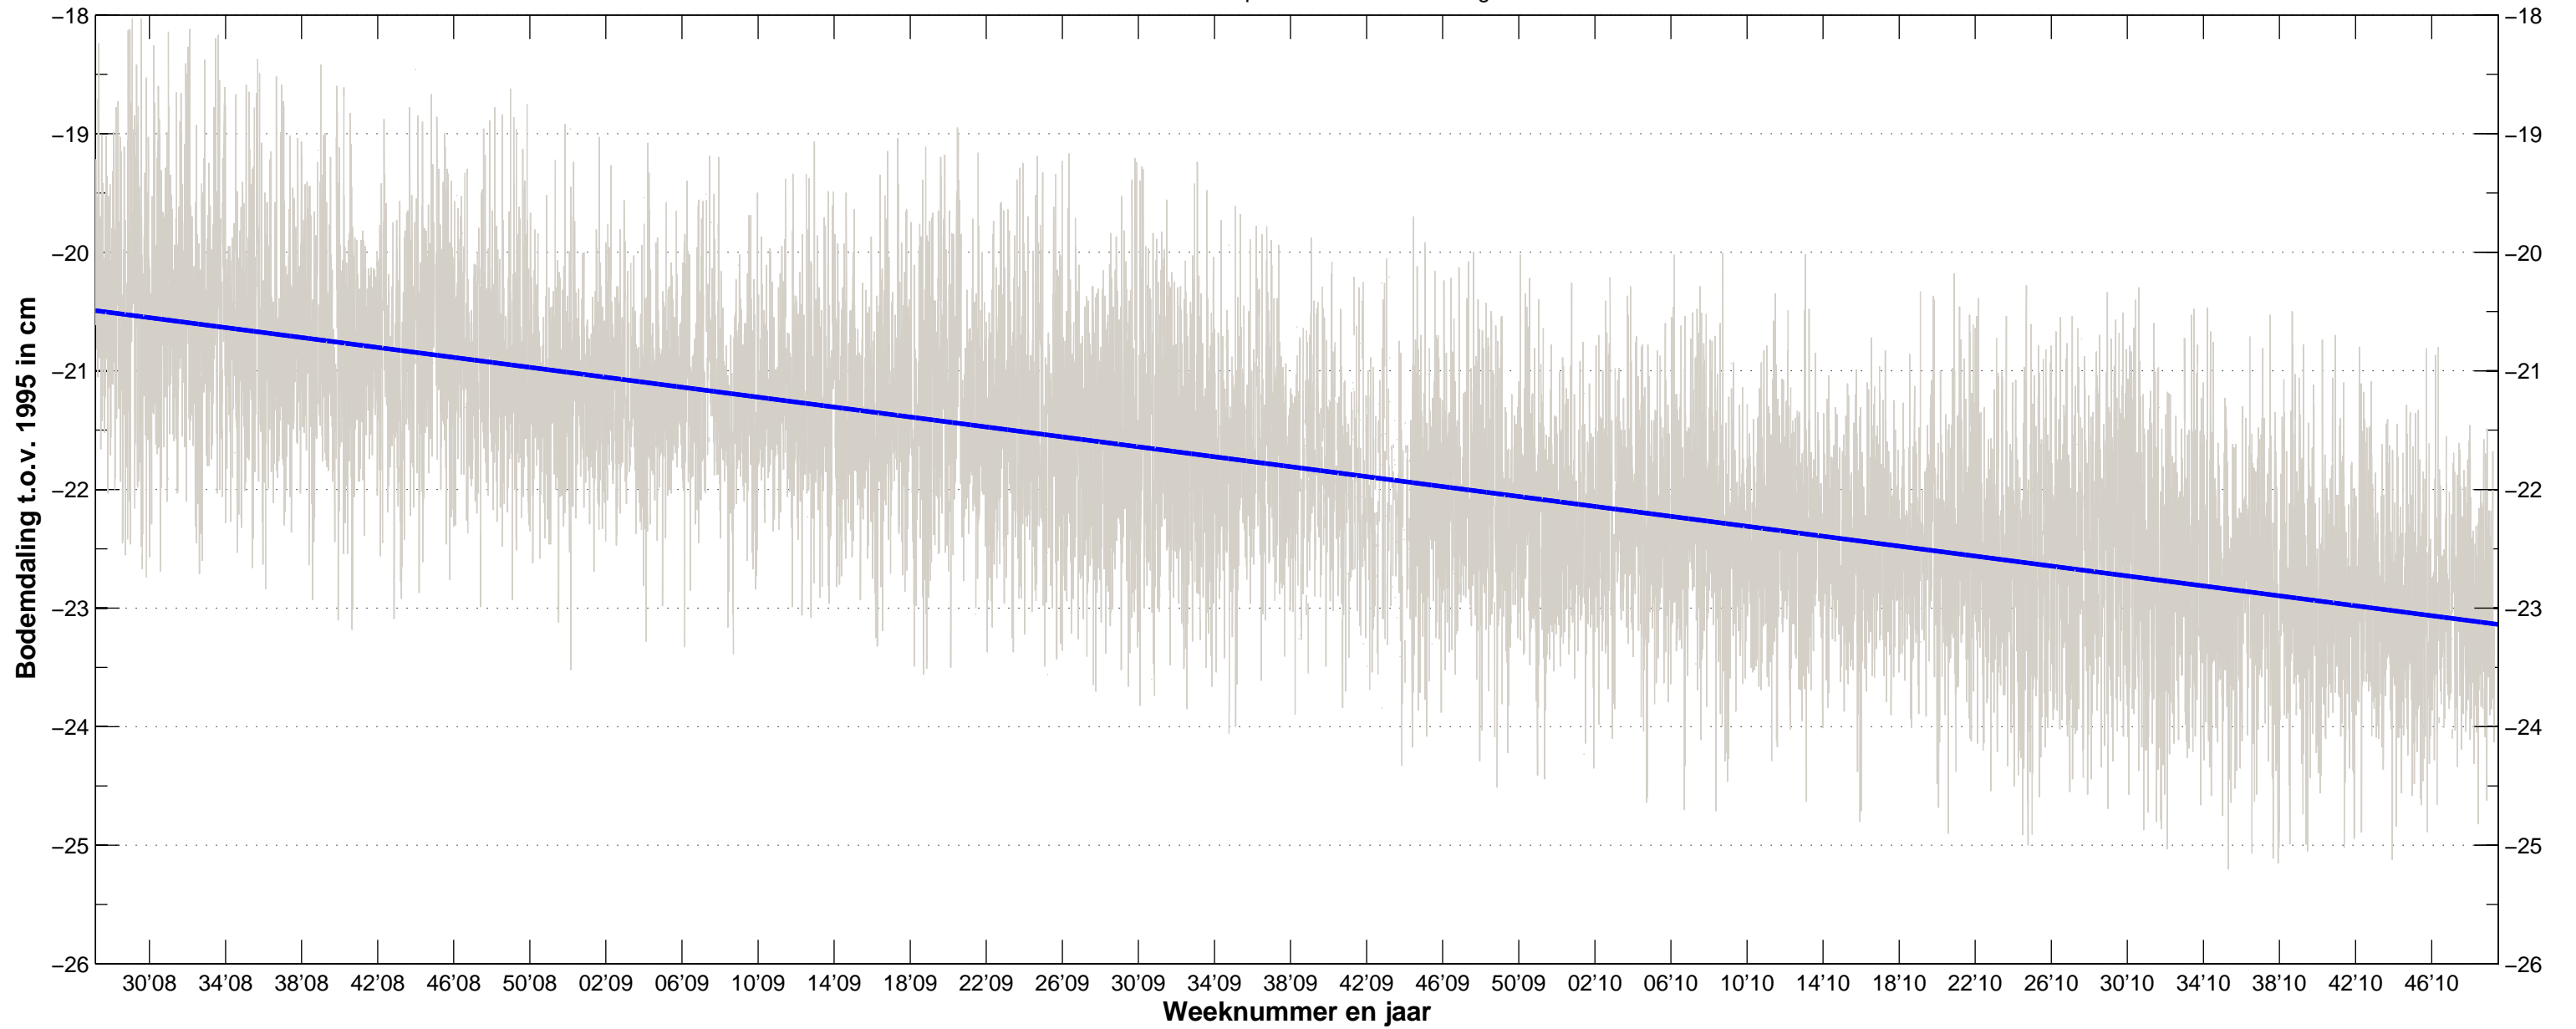

Bodemdaling Leeuwarden West GPS station HRL4
Resultaten uit permanente GPS meting

Bodemdaling Leeuwarden West GPS station HRL4
Resultaten uit permanente GPS meting

Bodemdaling Leeuwarden West GPS station HRL7
Resultaten uit permanente GPS meting

Bodemdaling Leeuwarden West GPS station HRL7
Resultaten uit permanente GPS meting