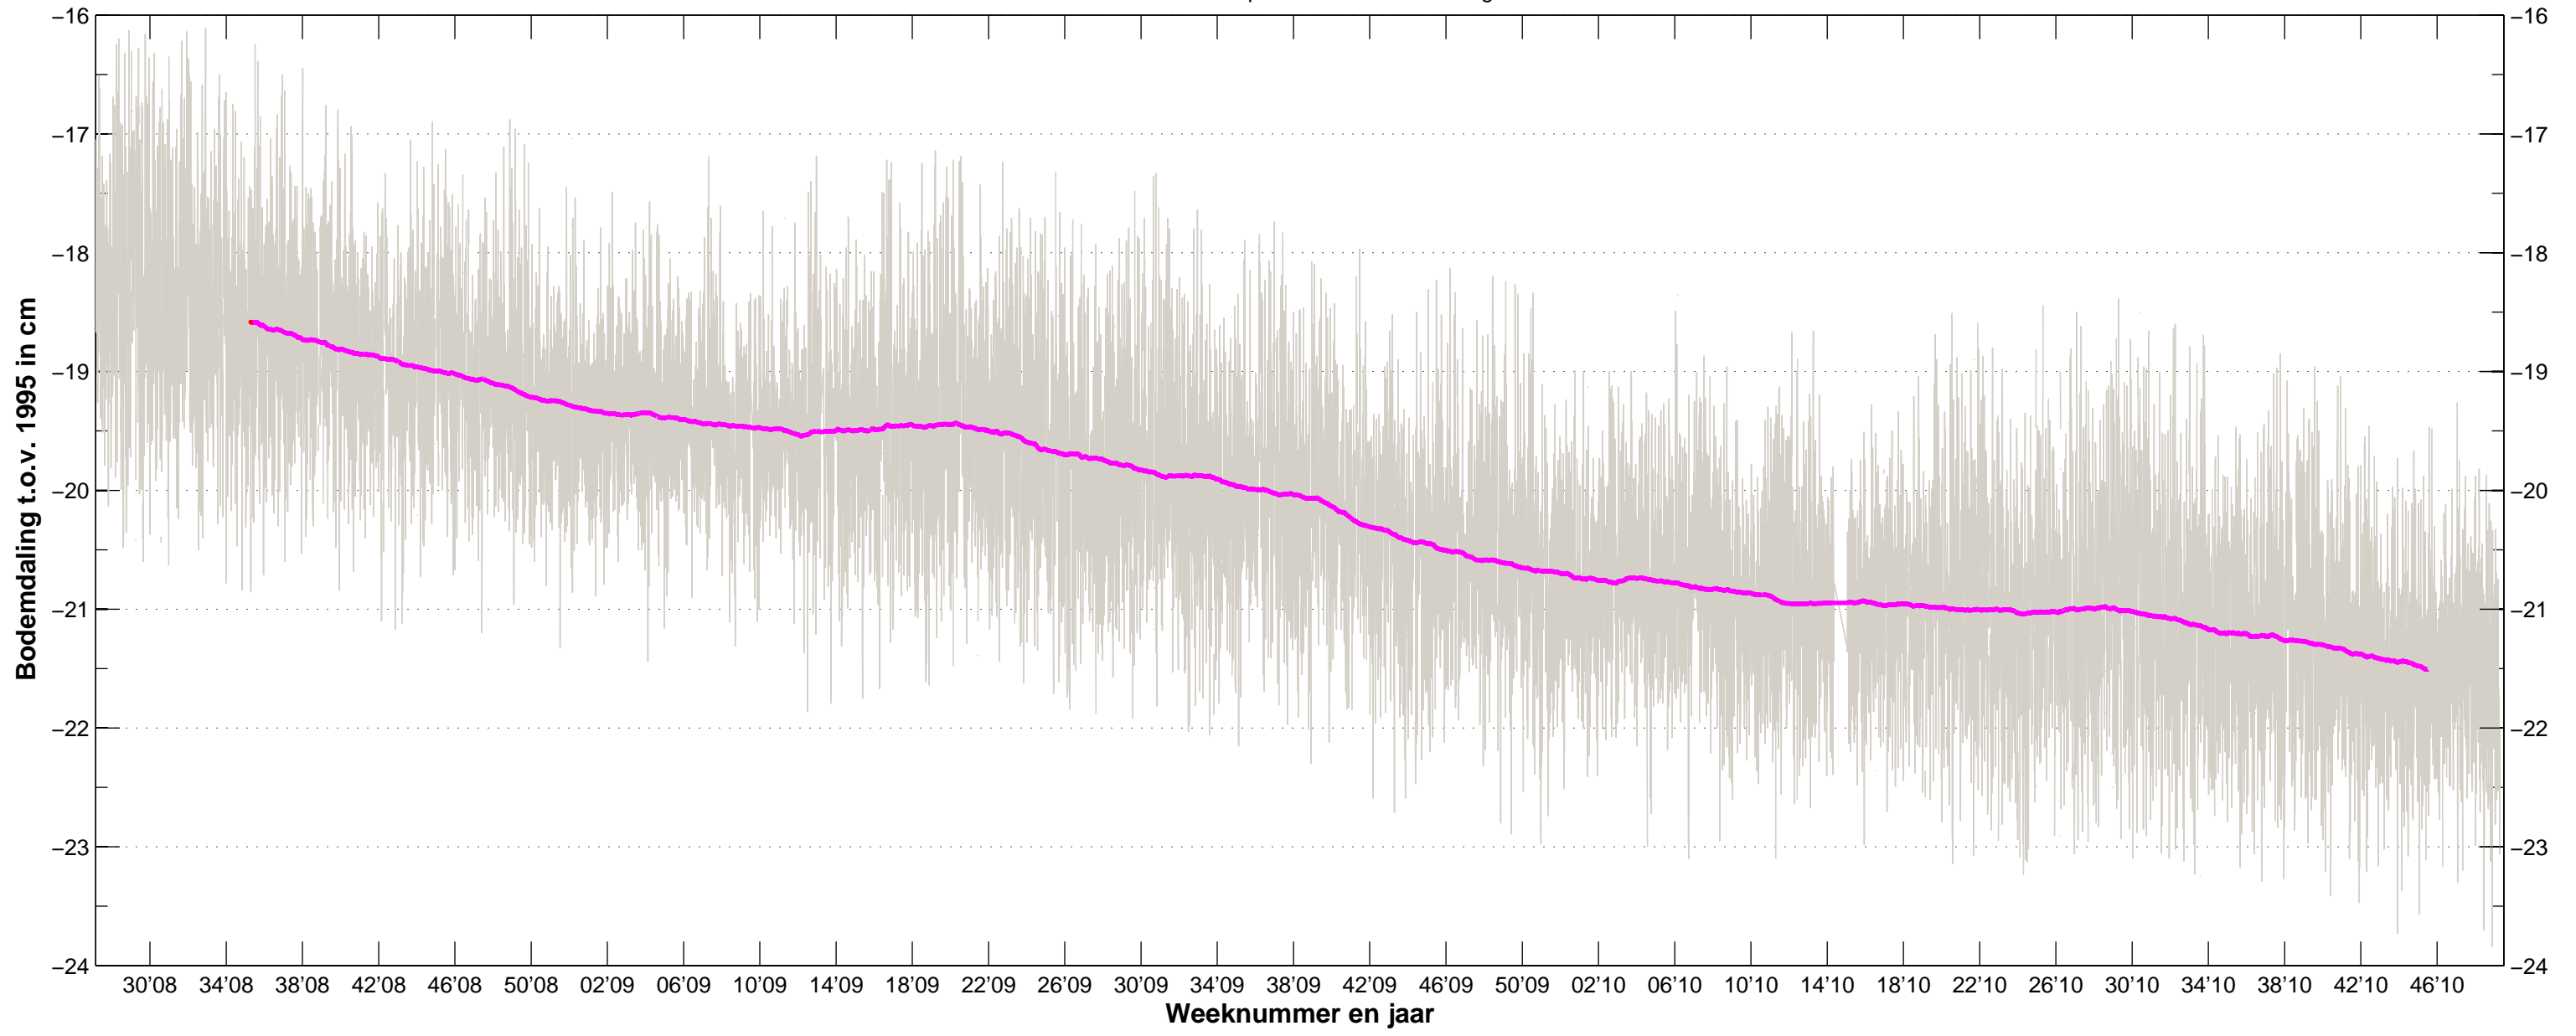

Bodemdaling Leeuwarden West GPS station HRL4
Resultaten uit permanente GPS meting

Bodemdaling Leeuwarden West GPS station HRL4
Resultaten uit permanente GPS meting

Bodemdaling Leeuwarden West GPS station HRL7
Resultaten uit permanente GPS meting

Bodemdaling Leeuwarden West GPS station HRL7
Resultaten uit permanente GPS meting