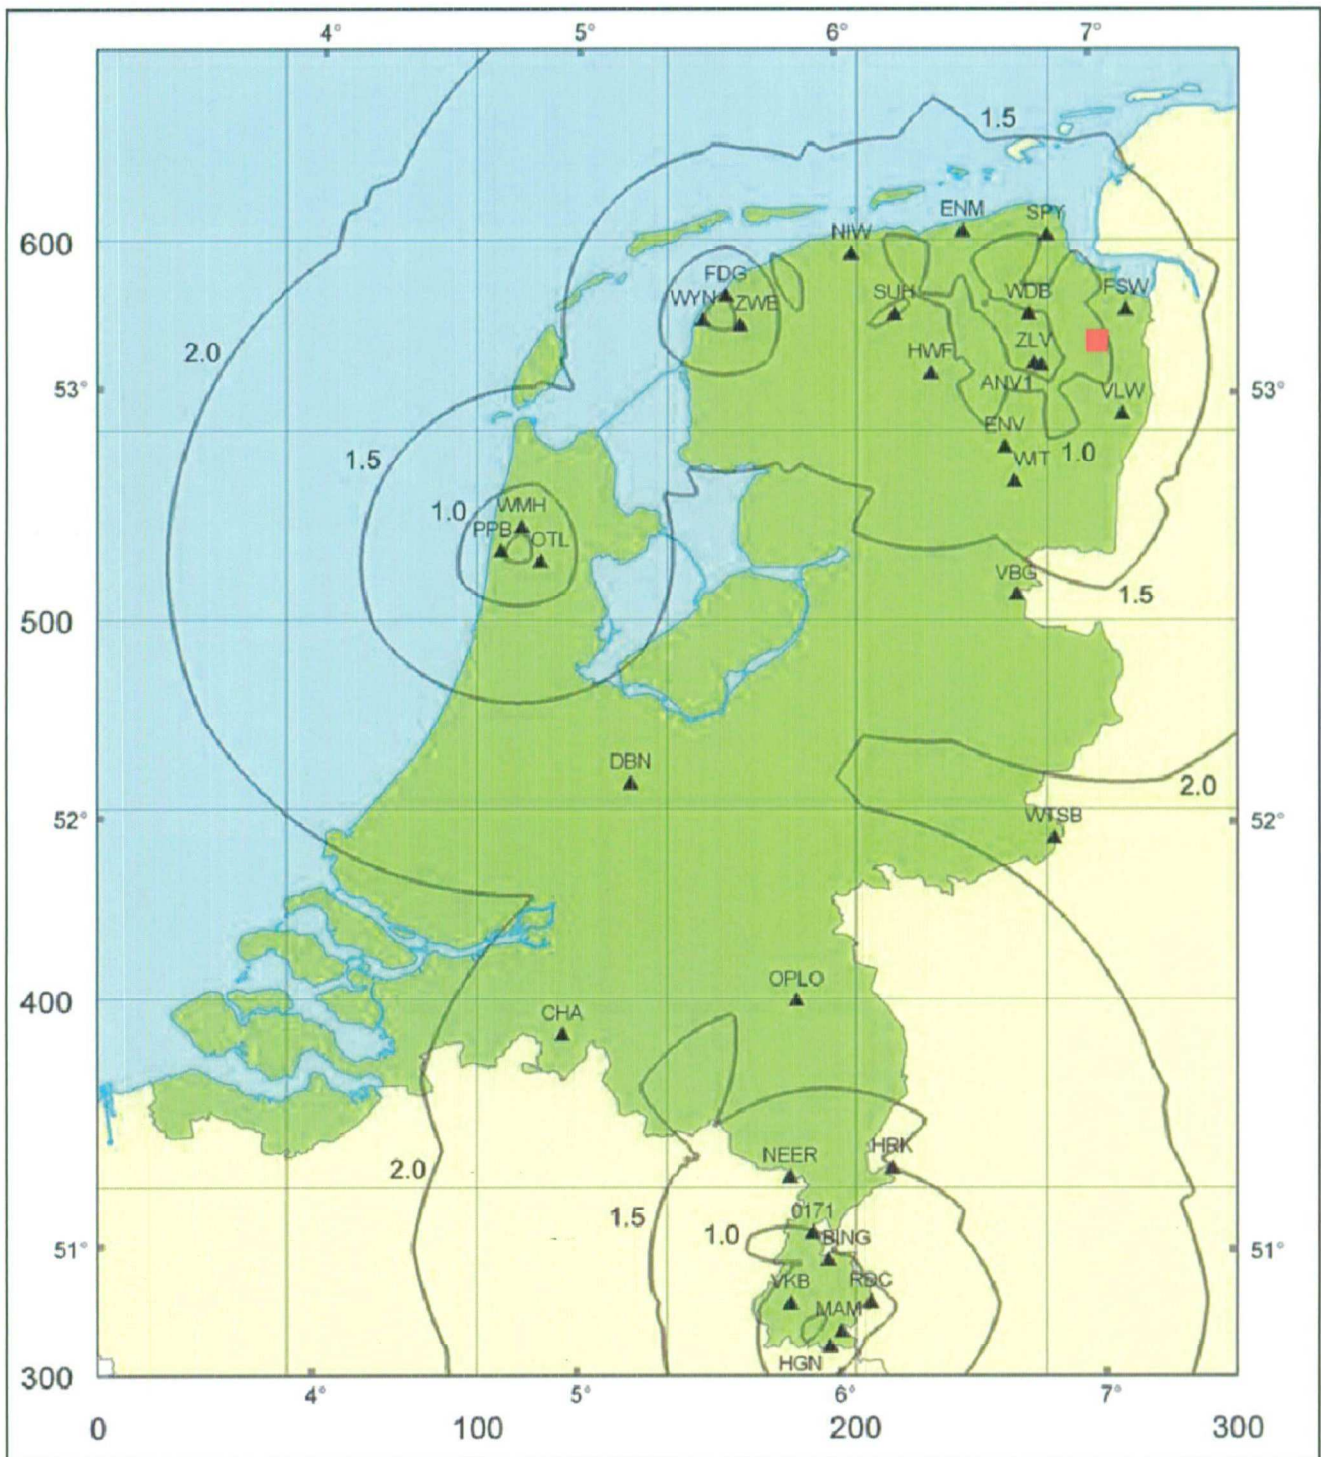

Bijlage bij het meetplan van de Winningsvergunning Adolf van Nassau

Kaart met de locaties en detectiecapaciteit van de betrokken seismische waarnemingstations

■ Winningsvergunninggebied Adolf van Nassau